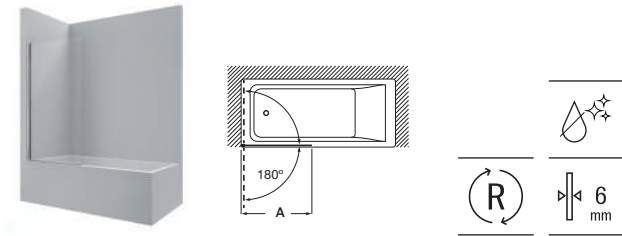

Victoria

Altura 1500 mm

Victoria B1H Maxiclean