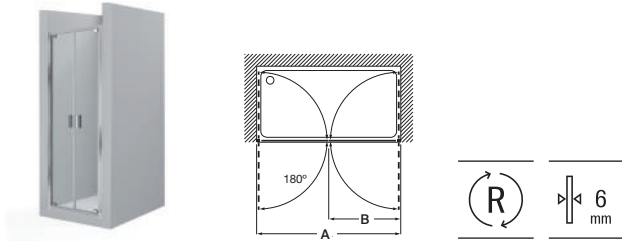

Victoria

Altura 1950 mm

Frontal

Victoria 2P

Frontal ducha de 2 hojas batientes

	Medidas (A)	Medidas montaje Min-Máx (A)	Cristal Transparente
			Plata Brillo
AM19208012	800	760-810	€423,00
AM19209012	900	860-910	€438,00