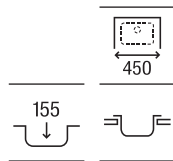

900 x 490 x 155 **A872901A01** € 241,00

Victoria 80 ED

Fregadero de una cubeta, un escurridor a la derecha y válvula

800 x 490 x 155 **A873801A01** € 169,00

Victoria 80 EI

Fregadero de una cubeta, un escurridor a la izquierda y válvula