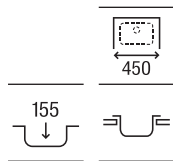

Victoria 90 ED

Fregadero de una cubeta, un escurridor a la derecha y válvula

900 x 490 x 155 **A873901A01** € 196,00