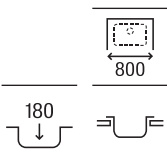

Gres

Fregadero de dos cubetas, un orificio practicado y otro insinuado para la grifería, válvulas 3½" y desagües
Blanco
860 x 500 x 205 **A366057000** € 340,00

Fregadero reversible de una cubeta, un escurridor, dos orificios insinuados para la grifería, válvula 3½" y desagüe
Blanco
860 x 500 x 205 **A366067000** € 323,00

Fregadero de una cubeta, dos orificios insinuados para la grifería, válvula 3½" y desagüe
Blanco
500 x 500 x 205 **A366087000** € 257,00

Tabla de trabajo **A863140000** € 147,00
Cesta escurridor 360 x 330 x 145 **A865090000** € 68,10

Fregadero de dos cubetas y dos orificios insinuados para la grifería
Blanco
900 x 500 x 180 **A365961001** € 323,00

Fregadero de dos cubetas y dos orificios insinuados para la grifería
Blanco
800 x 500 x 180 **A365962001** € 267,00

Lugano 70

Fregadero de sobremueble de una cubeta y dos orificios insinuados para la grifería
Blanco
700 x 500 x 180 **A365971001** € 191,00

Fregadero de sobremueble de una cubeta y dos orificios insinuados para la grifería
Blanco
600 x 500 x 180 **A365972001** € 148,00