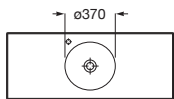

Toallero opcional

Para faldón de 125 mm

Estante adicional

Disponible en ancho 385 mm y altura 50 mm

Modelos cubetas

Modo Round

Modo Soft

A	B	C	D
450	260	185/125	100
550	310	205/145	120