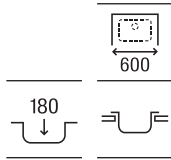

Acero inoxidable

Budapest 100 ED

Fregadero de una cubeta y un orificio para grifería, un escurridor a la derecha y válvula 3/2"

1000 x 500 x 180

A870N31000

€ 249,00