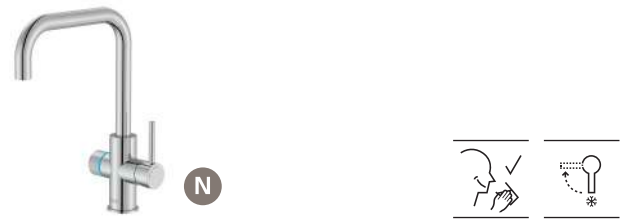

Tecnología de filtración Roca 2 vías

Mezclador para cocina con función filtro de agua de 2 vías

Con caño giratorio en L. Incluye filtro de 5 etapas

Cromado	A5A8C3GC00	€ 389,00
Negro mate	A5A8C3GNB0	€ 544,00
Acero inoxidable	A5A8C3GSMO	€ 583,00