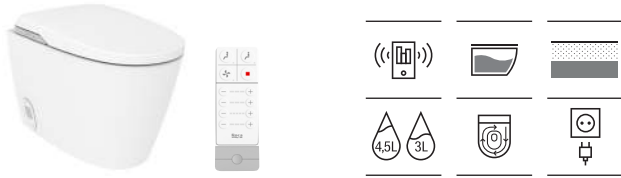

In-Wash® con In-tank®

In-Wash® Insignia con In-tank®

Adosado a pared

Inodoro a suelo con tanque integrado de doble descarga 4,5/3l. Roca Rimless® Vortex. Esmalte Supraglaze® **A803105001** € 3.363,00