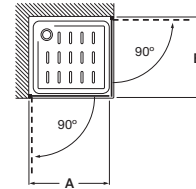

MaxiClean
OPCIONAL

Tomando como referencia el vértice de la mampara, determinamos la posición derecha o izquierda

Easy

Altura 1950 mm

Angular

Easy MRF

Angular ducha de 2 hojas batientes + 2 fijas

Medidas (A)	Apertura puerta	Cristal Transparente		Decorado Cuarzo	
		Blanco / Plata Mate	Plata Brillo	Blanco / Plata Mate	Plata Brillo
750 - 900 (R500)	650	€918,00	€1.052,00	€1.089,00	€1.223,00
901 - 1100 (R500)	650	€950,00	€1.083,00	€1.140,00	€1.273,00