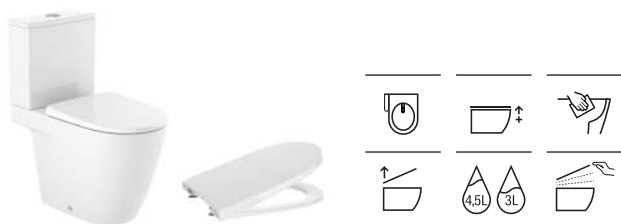

Inodoro de tanque bajo

		Blanco
Taza para tanque bajo Roca Rimless®, salida de evacuación dual. Altura de 420 mm (sin asiento)	A342687000	€ 200,00
Tanque con tapa y mecanismo de doble pulsador 4,5/3 litros, regulable a 4/2 litros, alimentación lateral	A341680000	€ 193,00
Tanque con tapa y mecanismo de doble pulsador 4,5/3 litros, regulable a 4/2 litros, alimentación inferior	A341681000	€ 193,00
Asiento y tapa de Supralit®, de caída amortiguada	A801E12001	€ 126,00
Asiento y tapa de Supralit®	A801E10001	€ 68,20