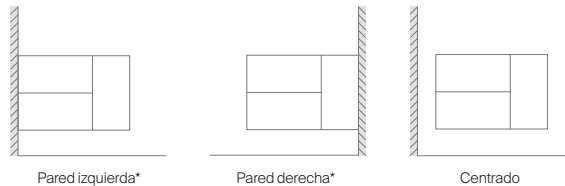

* Para instalación a pared derecha o izquierda es necesario añadir la tapeta lateral.
Para el módulo abierto y los módulos de cajones es necesaria la tapeta de 16 mm.
Para los módulos de puertas es necesaria la tapeta de 70 mm.

Módulos y columna	Referencia	PVP
Módulo 300 mm 1 puerta	A857333...	€ 317,00
Módulo 400 mm 1 puerta	A857334...	€ 318,00
Módulo 400 mm sin puerta	A857335...	€ 222,00
Módulo 600 mm 2 cajones	A857336...	€ 567,00
Módulo 800 mm 2 cajones	A857337...	€ 632,00
Módulo 1000 mm 2 cajones	A857338...	€ 693,00
Columna 1400 mm	A857339...	€ 802,00
Tapeta lateral 16/70 mm	A857340...	€ 70,30

No se admiten devoluciones en ningún producto configurable