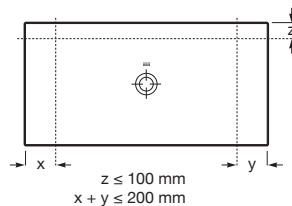

Posibilidades de corte

Lados cortados	Posición del desagüe	Tipos de instalación
1 lado	Descentrado	Rincón / A 1 pared / A 3 paredes / Enrasada
2 lados opuestos	Centrado	A 3 paredes / Enrasada
2 lados contiguos	Descentrado	Rincón / A 3 paredes / Enrasada
3 lados	Descentrado	A 3 paredes / Enrasada

* Los lados cortados deben ir a pared o enrasados en el plano suelo.
Posibilidad de corte: ver dibujo.

* Las referencias se generan automáticamente al cursar el pedido en el configurador de platos de ducha.

No se admiten devoluciones en ningún producto configurable