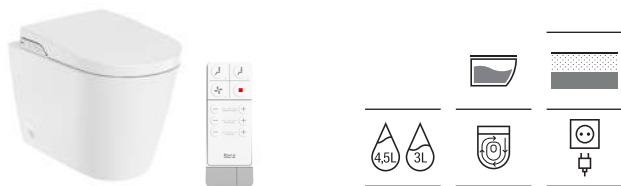

In-Wash® Inspira con In-tank®

Adosado a pared

Inodoro a suelo con tanque integrado de doble descarga 4,5/3 litros. Roca Rimless® Vortex. Esmalte Supraglaze® **A803095001** € 2.803,00