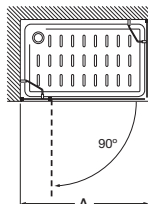

Easy PLF + LF

Frontal ducha de 1 hoja batiente + 1 fija + 1 lateral fijo

Medidas PLF (A)	Apertura puerta	Cristal Transparente		Cristal Fumato, Mate o Decorado*	
		Blanco / Plata Mate	Plata Brillo	Blanco / Plata Mate	Plata Brillo
970 - 1100	615	€ 713,00	€ 782,00	€ 866,00	€ 935,00
1101 - 1200	640	€ 788,00	€ 867,00	€ 964,00	€ 1.043,00
1201 - 1400	645	€ 867,00	€ 947,00	€ 1.057,00	€ 1.137,00

Medidas LF (B)					
670 - 800	-	€ 270,00	€ 297,00	€ 355,00	€ 382,00
801 - 900	-	€ 302,00	€ 330,00	€ 395,00	€ 423,00
901 - 1000	-	€ 337,00	€ 363,00	€ 436,00	€ 462,00

Compensación: 15 mm.
El tratamiento MaxiClean (M) supone un coste adicional de: +111€ (en total).

*Precios de Decorados Cuarzo y Cloud. Precios de Decorados Mist y Rain con perfil Plata Brillo: incremento del 100% sobre precio de Cristal Transparente. Precios de Decorados Mist y Rain con perfil Blanco o Plata mate: consultar configurador.

No se admiten devoluciones en ningún producto configurable

Medidas en mm
Toda factura tendrá el recargo del IVA / La presente tarifa anula las anteriores
El montaje no está incluido en el precio

Acabados cristales: Transparente, Mate y Fumato
Decorado cristales: Cuarzo, Mist, Rain y Cloud
Perfiles: Plata brillo, Mate, Blanco

MaxiClean
OPCIONAL

Tomando como referencia el vértice de la mampara, determinamos la posición derecha o izquierda