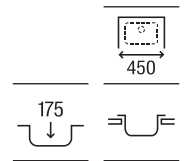

Glasgow 80 EI

Fregadero de una cubeta, un escurridor a la izquierda y válvula 3/2

800 x 500 x 170 **A874801C01** €199,00