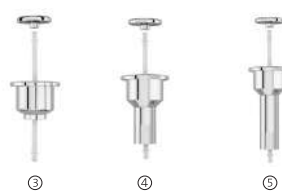

Conjunto pulsador enrasado (tapa Ø40)

③	Para descarga D1P y D2P	Victoria, Dama Retro, Veronica, Liberty	AH000160OR	€ 12,00
④	Para descarga D1P	Meridian, Sidney, Georgia	AH000500OR	€ 13,30
⑤	Para descarga D1P	Atlanta	AH000770OR	€ 12,70