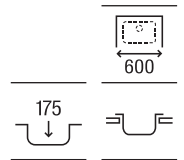

Glasgow 100 EI

Fregadero de una cubeta, un escurridor a la izquierda y válvula 3/2

1000 x 500 x 170 **A874101C01** €221,00