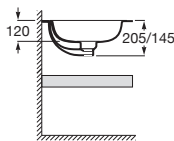

Toallero opcional

Para faldón de 125 mm

Estante adicional

Disponible en ancho 385 mm y altura 50 mm

Modelos cubetas

Modo Round

Modo Soft

A	B	C	D
450	260	185/125	100
550	310	205/145	120