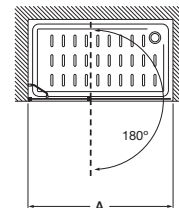

Easy PE

Frontal ducha de 1 hoja batiente

Medidas (A)	Cristal Transparente		Cristal Fumato, Mate o Decorado*	
	Blanco / Plata Mate	Plata Brillo	Blanco / Plata Mate	Plata Brillo
670 - 800	€ 523,00	€ 578,00	€ 637,00	€ 692,00
801 - 1000	€ 605,00	€ 660,00	€ 740,00	€ 795,00

Compensación: 15 mm lado bisagra. 10 mm lado cierre.
El tratamiento MaxiClean (M) supone un coste adicional de: +42€.

*Precios de Decorados Cuarzo y Cloud. Precios de Decorados Mist y Rain con perfil Plata Brillo: incremento del 100% sobre precio de Cristal Transparente. Precios de Decorados Mist y Rain con perfil Blanco o Plata mate: consultar configurador.

Easy PEF

Frontal ducha de 1 hoja batiente + 1 fija

Medidas (A)	Cristal Transparente		Cristal Fumato, Mate o Decorado*	
	Blanco / Plata Mate	Plata Brillo	Blanco / Plata Mate	Plata Brillo
770 - 1200	€ 713,00	€ 782,00	€ 866,00	€ 935,00
1201 - 1600	€ 785,00	€ 867,00	€ 961,00	€ 1.043,00
1601 - 2000	€ 863,00	€ 947,00	€ 1.053,00	€ 1.137,00

Compensación: 15 mm lado bisagra. 10 mm lado cierre.
El tratamiento MaxiClean (M) supone un coste adicional de: +69€.

*Precios de Decorados Cuarzo y Cloud. Precios de Decorados Mist y Rain con perfil Plata Brillo: incremento del 100% sobre precio de Cristal Transparente. Precios de Decorados Mist y Rain con perfil Blanco o Plata mate: consultar configurador.

No se admiten devoluciones en ningún producto configurable

Medidas en mm
Toda factura tendrá el recargo del IVA / La presente tarifa anula las anteriores
El montaje no está incluido en el precio

Acabados cristales: Transparente, Mate y Fumato
Decorado cristales: Cuarzo, Mist, Rain y Cloud
Perfiles: Plata brillo, Mate, Blanco

MaxiClean
OPCIONAL

Tomando como referencia el vértice de la mampara, determinamos la posición derecha o izquierda