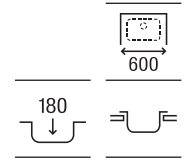

Budapest 100 EI

Fregadero de una cubeta y un orificio para grifería, un escurridor a la izquierda y válvula 3/2"

1000 x 500 x 180

A870N41000

€ 249,00