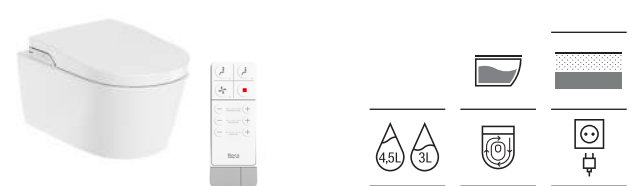

In-Wash® Inspira con In-tank®

Suspendido

Inodoro suspendido con tanque integrado de doble descarga 4,5/3 litros. Roca Rimless® Vortex. Esmalte Supraglaze® **A803094001** € 2.803,00

Soporte bastidor

Para aparatos suspendidos

Con juego de fijación y plantilla unión **A822091001** € 128,00

Recomendado para la instalación de In-Wash® Inspira suspendido