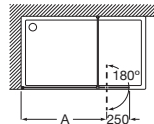

Line

Altura 2000 mm

Walk-in

Line D1H

Hoja de ducha batiente mediante perfil

Medidas (A)	Cristal 6 mm			
	Cristal Transparente		Cristal Fumato, Mate o Decorado*	
	Plata Brillo	Negro mate cepillado	Plata Brillo	Negro mate cepillado
600 - 800	€ 455,00	€ 500,00	€ 563,00	€ 608,00
801 - 1000	€ 477,00	€ 525,00	€ 590,00	€ 638,00

Compensación: 7 mm.

*Precios de Decorados Cuarzo y Cloud. Precios de Decorados Mist y Rain con perfil Plata Brillo: incremento del 100% sobre precio de Cristal Transparente. Precios de Decorados Mist y Rain con perfil Negro: consultar configurador.

Line D1HF

Hoja fija ducha + 1 batiente mediante perfil

Medidas (A)	Cristal 6 mm			
	Cristal Transparente		Cristal Fumato, Mate o Decorado*	
	Plata Brillo	Negro mate cepillado	Plata Brillo	Negro mate cepillado
800 - 1000	€ 595,00	€ 655,00	€ 740,00	€ 800,00
1001 - 1200	€ 635,00	€ 698,00	€ 790,00	€ 853,00
1201 - 1400	€ 692,00	€ 760,00	€ 857,00	€ 925,00

Compensación: 7 mm.

*Precios de Decorados Cuarzo y Cloud. Precios de Decorados Mist y Rain con perfil Plata Brillo: incremento del 100% sobre precio de Cristal Transparente. Precios de Decorados Mist y Rain con perfil Negro: consultar configurador.

Line DHF

Hoja fija ducha + 1 batiente mediante perfil

Medidas (con puerta batiente de 250)	Cristal 6 mm			
	Cristal Transparente		Cristal Fumato, Mate o Decorado*	
	Plata Brillo	Negro mate cepillado	Plata Brillo	Negro mate cepillado
700 - 900	€ 545,00	€ 598,00	€ 693,00	€ 746,00
901 - 1200	€ 607,00	€ 667,00	€ 770,00	€ 830,00

Medidas (con puerta batiente de 500)	Cristal 6 mm			
	Cristal Transparente		Cristal Fumato, Mate o Decorado*	
	Plata Brillo	Negro mate cepillado	Plata Brillo	Negro mate cepillado
700 - 900	€ 607,00	€ 668,00	€ 770,00	€ 831,00
901 - 1200	€ 668,00	€ 735,00	€ 848,00	€ 915,00

Compensación: 7 mm.