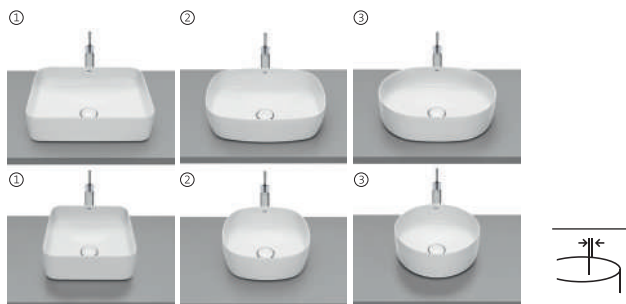

Inspira

Lavabo de sobre encimera Fineceramic®
Incluye desagüe universal con tapón cerámico Ø72 mm

			Blanco	Colores mate
① Square	500 x 370 x 140	A327530..0	€ 435,00	€ 524,00
	370 x 370 x 140	A327532..0	€ 375,00	€ 446,00
② Soft	500 x 370 x 140	A327500..0	€ 435,00	€ 524,00
	370 x 370 x 140	A327502..0	€ 375,00	€ 446,00
③ Round	Ø500 x 140	A327520..0	€ 435,00	€ 524,00
	Ø370 x 140	A327523..0	€ 375,00	€ 446,00

Lavabo encimera Fineceramic®
Incluye desagüe universal con tapón cerámico Ø72 mm

			Blanco	Colores mate
① Square	550 x 370 x 75	A327534..0	€ 328,00	€ 394,00
	370 x 370 x 75	A32753R..0	€ 296,00	€ 354,00
② Soft	550 x 370 x 75	A327504..0	€ 328,00	€ 394,00
	370 x 370 x 75	A32750R..0	€ 296,00	€ 354,00
③ Round	Ø550 x 75	A327527..0	€ 328,00	€ 394,00
	Ø370 x 75	A32752R..0	€ 296,00	€ 354,00