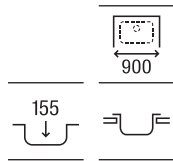

Victoria 90

Fregadero de dos cubetas con válvulas

900 x 490 x 155 **A872901A01** € 241,00