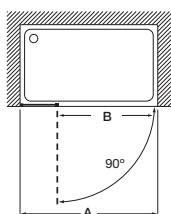

Brisa

Altura 2000 mm

Frontal

Brisa PEF

Frontal ducha de 1 hoja batiente + 1 fija

	Medidas (A)	Medidas montaje Min-Max	Apertura mínima (B)	Cristal Transparente	
				(2) Plata Brillo	(6) Negro Mate
AM3720701.M	700	675 - 700	485	€ 725,00	€ 797,00
AM3720801.M	800	775 - 800	485	€ 788,00	€ 867,00
AM3720901.M	900	875 - 900	485	€ 857,00	€ 942,00
AM3721001.M	1000	975 - 1000	585	€ 925,00	€ 1.017,00
AM3721101.M	1100	1075 - 1100	585	€ 998,00	€ 1.100,00
AM3721201.M	1200	1175 - 1200	585	€ 1.078,00	€ 1.187,00
AM3721301.M	1300	1275 - 1300	585	€ 1.163,00	€ 1.282,00
AM3721401.M	1400	1375 - 1400	585	€ 1.258,00	€ 1.383,00

Brisa PLF + LF

Frontal ducha de 1 hoja batiente + 1 fija + 1 lateral fijo

PLF	Medidas (A)	Medidas montaje Min-Max	Apertura mínima (C)	Cristal Transparente	
				(2) Plata Brillo	(6) Negro Mate
AM3440701.M	700	665 - 680	485	€ 725,00	€ 797,00
AM3440801.M	800	765 - 780	485	€ 788,00	€ 867,00
AM3440901.M	900	865 - 880	485	€ 857,00	€ 942,00
AM3441001.M	1000	965 - 980	585	€ 925,00	€ 1.017,00
AM3441101.M	1100	1065 - 1080	585	€ 998,00	€ 1.100,00
AM3441201.M	1200	1165 - 1180	585	€ 1.078,00	€ 1.187,00
AM3441301.M	1300	1265 - 1280	585	€ 1.163,00	€ 1.282,00
AM3441401.M	1400	1365 - 1380	585	€ 1.258,00	€ 1.383,00

LF	Medidas (B)	Medidas montaje Min-Max	Cristal Transparente	
			(2) Plata Brillo	(6) Negro Mate
AM3740701.M	700	675 - 690	€ 425,00	€ 468,00
AM3740751.M	750	725 - 740	€ 435,00	€ 480,00
AM3740801.M	800	775 - 790	€ 447,00	€ 493,00
AM3740901.M	900	875 - 890	€ 470,00	€ 517,00