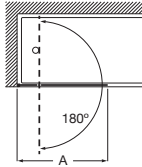

Tomando como referencia el vértice de la mampara, determinamos la posición derecha o izquierda

Line

Altura 1500 mm

Line B1HF

Hoja fija de bañera

+ 1. batiente con bisagras

Cristal 8 mm

Medidas	Cristal Transparente		Cristal Fumato, Mate o Decorado*	
	Plata Brillo	Negro mate cepillado	Plata Brillo	Negro mate cepillado
1000 - 1200	€ 510,00	€ 560,00	€ 623,00	€ 673,00
1201 - 1400	€ 557,00	€ 612,00	€ 685,00	€ 740,00