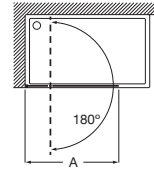

Tomando como referencia el vértice de la mampara, determinamos la posición derecha o izquierda

Line

Altura 2000 mm

Walk-in

Line D1H

Hoja de ducha batiente mediante perfil

Medidas (A)	Cristal 6 mm			
	Cristal Transparente		Cristal Fumato, Mate o Decorado*	
	Plata Brillo	Negro mate cepillado	Plata Brillo	Negro mate cepillado
600 - 800	€ 455,00	€ 500,00	€ 563,00	€ 608,00
801 - 1000	€ 477,00	€ 525,00	€ 590,00	€ 638,00