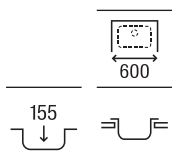

Victoria 45

Fregadero de una cubeta con válvula

450 x 490 x 155 **A871451A01** € 129,00

Acero inoxidable

E-60*

Fregadero de una cubeta con orificio para la grifería y válvula

600 x 500 x 155 **A870410603** €135,00