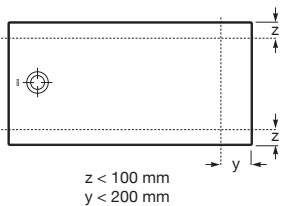

Posibilidades de corte

Lados cortados	Posición del desagüe	Tipos de instalación
1 lado	Descentrado	Rincón / A 1 pared / A 3 paredes / Enrasada
2 lados opuestos	Centrado	A 3 paredes / Enrasada
2 lados contiguos	Descentrado	Rincón / A 3 paredes / Enrasada
3 lados	Descentrado	A 3 paredes / Enrasada

* Los lados cortados deben ir a pared o enrasados en el plano suelo.
Posibilidad de corte: ver dibujo.

* Las referencias se generan automáticamente al cursar el pedido en el configurador de platos de ducha.

No se admiten devoluciones en ningún producto configurable