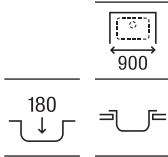

Leman 80 2C

Fregadero de dos cubetas y dos orificios insinuados para la grifería
Blanco
800 x 500 x 180 **A365962001** € 267,00