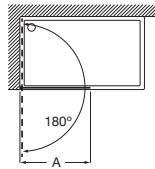

Tomando como referencia el vértice de la mampara, determinamos la posición derecha o izquierda

Line

Altura 2000 mm

Walk-in

Line D1H

Hoja de ducha batiente mediante perfil

Medidas (A)	Cristal 6 mm			
	Cristal Transparente		Cristal Fumato, Mate o Decorado*	
	Plata Brillo	Negro mate cepillado	Plata Brillo	Negro mate cepillado
600 - 800	€ 455,00	€ 500,00	€ 563,00	€ 608,00
801 - 1000	€ 477,00	€ 525,00	€ 590,00	€ 638,00