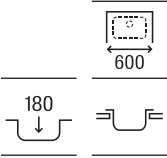

Beverly 50

Fregadero de una cubeta, dos orificios insinuados para la grifería, válvula 3½" y desagüe
Blanco
500 x 500 x 205 **A366087000** € 257,00