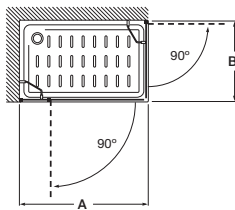

Easy PLF + PL

Angular ducha de 1 hoja batiente + 1 fija + 1 lateral batiente

Medidas PLF (A)	Apertura puerta	Cristal Transparente		Cristal Fumato, Mate o Decorado*	
		Blanco / Plata Mate	Plata Brillo	Blanco / Plata Mate	Plata Brillo
970 - 1100	615	€713,00	€782,00	€866,00	€935,00
1101 - 1200	640	€788,00	€867,00	€964,00	€1.043,00
1201 - 1400	645	€867,00	€947,00	€1.057,00	€1.137,00
Medidas PL (B)					
600 - 800	-	€523,00	€578,00	€637,00	€692,00
801 - 1000	-	€605,00	€660,00	€740,00	€795,00

Compensación: 15 mm por cada lado.
Para precio total sumar ambos lados (A + B).
El tratamiento MaxiClean (M) supone un coste adicional de: +111€ (en total).

*Precios de Decorados Cuarzo y Cloud. Precios de Decorados Mist y Rain con perfil Plata Brillo: incremento del 100% sobre precio de Cristal Transparente. Precios de Decorados Mist y Rain con perfil Blanco o Plata mate: consultar configurador.

Easy 2PLF

Angular ducha de 2 hojas batientes + 2 fijas

Medidas (A o B)	Apertura puerta	Cristal Transparente		Cristal Fumato, Mate o Decorado*	
		Blanco / Plata Mate	Plata Brillo	Blanco / Plata Mate	Plata Brillo
970 - 1100	615	€713,00	€782,00	€866,00	€935,00
1101 - 1200	640	€788,00	€867,00	€964,00	€1.043,00
1201 - 1400	645	€867,00	€947,00	€1.057,00	€1.137,00

Compensación: 15 mm por cada lado.
Para precio total sumar ambos lados (A + B).
El tratamiento MaxiClean (M) supone un coste adicional de: +142€ (en total).

*Precios de Decorados Cuarzo y Cloud. Precios de Decorados Mist y Rain con perfil Plata Brillo: incremento del 100% sobre precio de Cristal Transparente. Precios de Decorados Mist y Rain con perfil Blanco o Plata mate: consultar configurador.

No se admiten devoluciones en ningún producto configurable

Medidas en mm
Toda factura tendrá el recargo del IVA / La presente tarifa anula las anteriores
El montaje no está incluido en el precio

Acabados cristales: Transparente, Mate y Fumato
Decorado cristales: Cuarzo, Mist, Rain y Cloud
Perfiles: Plata brillo, Mate, Blanco

MaxiClean
OPCIONAL

Tomando como referencia el vértice de la mampara, determinamos la posición derecha o izquierda