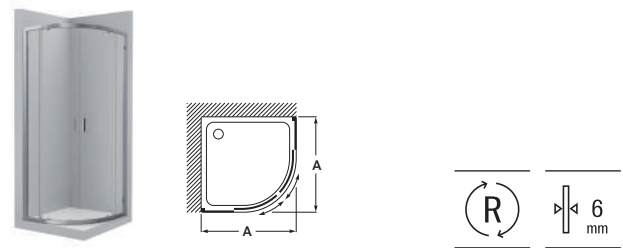

Victoria MR

Angular ducha de 2 hojas correderas + 2 fijas

	Medidas (A)	Medidas montaje Min-Máx (A)	Apertura (C)	Cristal Transparente
				Plata Brillo
AM18907512	750 (R380)	715-740	390	€447,00
AM18908012	800 (R500)	765-790	420	€475,00
AM19008012	800 (R550)	765-790	395	€475,00
AM18909012	900 (R500)	865-890	525	€492,00
AM19009012	900 (R550)	865-890	540	€492,00
AM18910012	1000 (R500)	965-990	540	€515,00