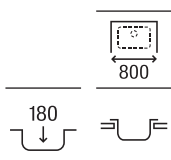

Budapest 80 2C

Fregadero de dos cubetas, un orificio para grifería, válvulas 3/2" y sifón

790 x 500 x 180

A870N20790

€ 236,00