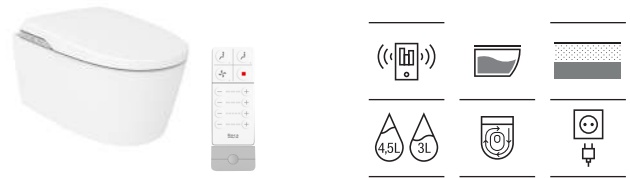

In-Wash® Insignia con In-tank®

Suspendido

Inodoro suspendido con tanque integrado de doble descarga 4,5/3l. Roca Rimless® Vortex. Esmalte Supraglaze® **A803104001** € 3.363,00