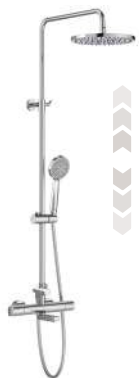

Victoria-T Baño-ducha Plus

Columna termostática para baño-ducha

Con altura regulable de 1295 a 1670 mm, brazo de ducha orientable y caño de llenado de bañera retráctil

Cromado **A5A2J18C00** € 567,00