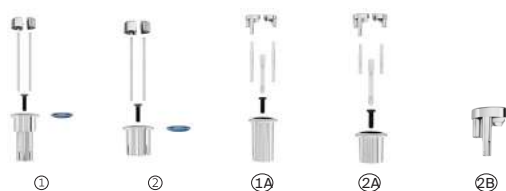

Recambios originales mecanismos

Conjunto doble pulsador 6/3 litros (tapa Ø40)

①	Conjunto pulsador largo varilla recortable para doble descarga D1D	AH000200OR	€ 14,10
②	Conjunto pulsador corto varilla recortable para doble descarga D1D	AH000210OR	€ 13,40
①A	Conjunto pulsador largo varilla roscable para doble descarga D2D	AH000170OR	€ 13,60
②A	Conjunto pulsador corto varilla roscable para doble descarga D2D	AH000180OR	€ 12,90
②B	Conjunto pulsador antivandálico para descarga de 2D	A822043101	€ 13,60