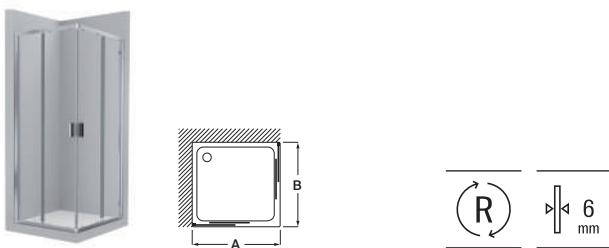

Frontal

Victoria 2P

Frontal ducha de 2 hojas batientes

	Medidas (A)	Medidas montaje Min-Máx (A)	Cristal Transparente
			Plata Brillo
AM19208012	800	760-810	€423,00
AM19209012	900	860-910	€438,00

Angular

Victoria 2L2