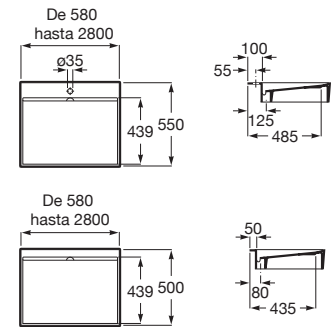

Toallero opcional

Posibilidad de hasta 4 toalleros

Estante adicional

Disponible en ancho 385 mm y altura 50 mm

Modelos cubetas

Modo Dash 550 mm

Modo Dash de 580 hasta 2800

Compatibilidad de configuración según ancho encimera