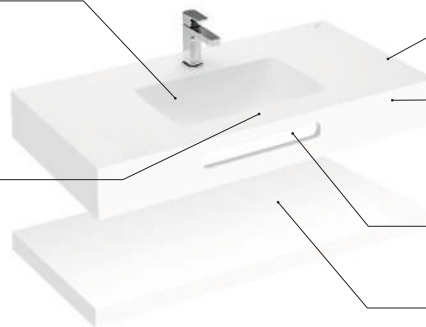

Surfex®

(Resina híbrida de poliéster y acrílico con carga mineral de trihidrato de alúmina)

Lavabos configurables

Elementos configurables

Cubeta

Modo Round Ø370 mm
Modo Soft 450 y 550 mm
Modo Square 450 y 550 mm
Beyond 500 mm

Posibilidad de hasta 4 cubetas en la misma encimera

Distintas opciones de orificios para grifería, desagüe y rebosadero

Disponible en blanco

Encimera

Disponible en ancho 450 y 500 mm

Faldón opcional

Sin faldón: La altura de la encimera es 12 mm
Con faldón: 50 o 125 mm

Toallero opcional

Para faldón de 125 mm

Estante adicional

Disponible en ancho 385 mm y altura 50 mm