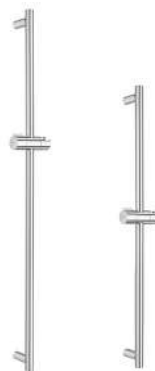

Barra Minimal*

Con soporte de ducha deslizante

900	Cromado	A5B0605C00	€ 81,90
700	Cromado	A5B0505C00	€ 68,50