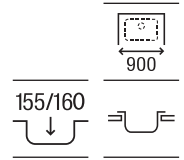

Victoria 120 EI

Fregadero de dos cubetas, un escurridor a la izquierda y válvulas

1200 x 490 x 155 **A874121A01** € 293,00