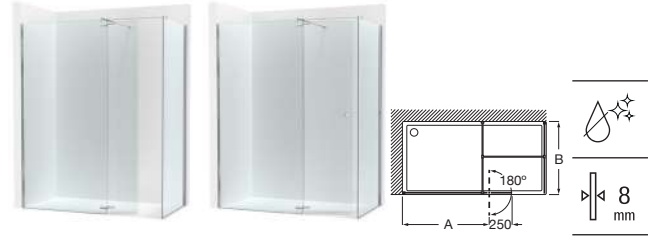

Line

Altura 2000 mm