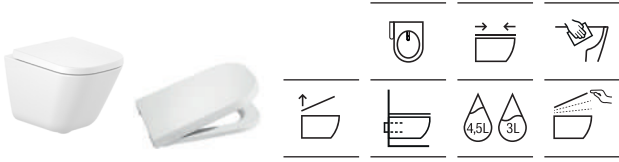

The Gap Square

Inodoro suspendido compacto

480 mm de longitud		Blanco
Taza suspendida Roca Rimless® con fijaciones ocultas	A34647A000	€ 213,00
Asiento y tapa de Supralit®, de caída amortiguada	A80173200B	€ 122,00
Asiento y tapa de Supralit®	A80173000B	€ 65,30