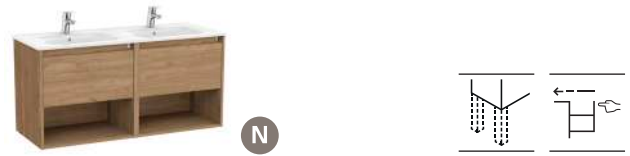

Tenor

Unik Tenor

Mueble de dos cajones, estante abierto en la parte inferior y lavabo

1200	Lavabo doble	A852093...	€ 647,00
Opcional:			
Conjunto de 2 patas de 285mm Aluminio		A817018339	€ 35,50
Toallero para mueble. Cromado		A816760001	€ 112,00
Set 2 colgadores para mueble. Cromado		A816761001	€ 93,30

Accesorios EXTRA para muebles, ver pág. 378 en el capítulo de Accesorios