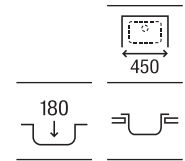

Budapest 86 EI

Fregadero de una cubeta y un orificio para grifería, un escurridor a la izquierda y válvula 3/2"

860 x 500 x 180

A870N40860

€ 224,00