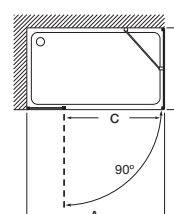

Brisa

Altura 2000 mm

Frontal

Brisa PEF

Frontal ducha de 1 hoja batiente + 1 fija

	Medidas (A)	Medidas montaje Min-Max	Apertura mínima (B)	Cristal Transparente	
				(2) Plata Brillo	(6) Negro Mate
AM3720701.M	700	675 - 700	485	€ 725,00	€ 797,00
AM3720801.M	800	775 - 800	485	€ 788,00	€ 867,00
AM3720901.M	900	875 - 900	485	€ 857,00	€ 942,00
AM3721001.M	1000	975 - 1000	585	€ 925,00	€ 1.017,00
AM3721101.M	1100	1075 - 1100	585	€ 998,00	€ 1.100,00
AM3721201.M	1200	1175 - 1200	585	€ 1.078,00	€ 1.187,00
AM3721301.M	1300	1275 - 1300	585	€ 1.163,00	€ 1.282,00
AM3721401.M	1400	1375 - 1400	585	€ 1.258,00	€ 1.383,00

Brisa PLF + LF

Frontal ducha de 1 hoja batiente + 1 fija + 1 lateral fijo

PLF	Medidas (A)	Medidas montaje Min-Max	Apertura mínima (C)	Cristal Transparente	
				(2) Plata Brillo	(6) Negro Mate
AM3440701.M	700	665 - 680	485	€ 725,00	€ 797,00
AM3440801.M	800	765 - 780	485	€ 788,00	€ 867,00
AM3440901.M	900	865 - 880	485	€ 857,00	€ 942,00
AM3441001.M	1000	965 - 980	585	€ 925,00	€ 1.017,00
AM3441101.M	1100	1065 - 1080	585	€ 998,00	€ 1.100,00
AM3441201.M	1200	1165 - 1180	585	€ 1.078,00	€ 1.187,00
AM3441301.M	1300	1265 - 1280	585	€ 1.163,00	€ 1.282,00
AM3441401.M	1400	1365 - 1380	585	€ 1.258,00	€ 1.383,00

LF	Medidas (B)	Medidas montaje Min-Max	Cristal Transparente	
			(2) Plata Brillo	(6) Negro Mate
AM3740701.M	700	675 - 690	€ 425,00	€ 468,00
AM3740751.M	750	725 - 740	€ 435,00	€ 480,00
AM3740801.M	800	775 - 790	€ 447,00	€ 493,00
AM3740901.M	900	875 - 890	€ 470,00	€ 517,00