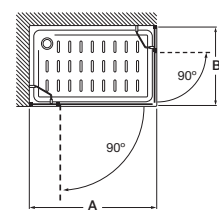

Easy PLF + PL

Angular ducha de 1 hoja batiente + 1 fija + 1 lateral batiente

Medidas PLF (A)	Apertura puerta	Cristal Transparente		Cristal Fumato, Mate o Decorado*	
		Blanco / Plata Mate	Plata Brillo	Blanco / Plata Mate	Plata Brillo
970 - 1100	615	€713,00	€782,00	€866,00	€935,00
1101 - 1200	640	€788,00	€867,00	€964,00	€1.043,00
1201 - 1400	645	€867,00	€947,00	€1.057,00	€1.137,00
Medidas PL (B)					
600 - 800	-	€523,00	€578,00	€637,00	€692,00
801 - 1000	-	€605,00	€660,00	€740,00	€795,00

Compensación: 15 mm por cada lado.
Para precio total sumar ambos lados (A + B).
El tratamiento MaxiClean (M) supone un coste adicional de: +111€ (en total).

*Precios de Decorados Cuarzo y Cloud. Precios de Decorados Mist y Rain con perfil Plata Brillo: incremento del 100% sobre precio de Cristal Transparente. Precios de Decorados Mist y Rain con perfil Blanco o Plata mate: consultar configurador.

Easy 2PLF

Angular ducha de 2 hojas batientes + 2 fijas

Medidas (A o B)	Apertura puerta	Cristal Transparente		Cristal Fumato, Mate o Decorado*	
		Blanco / Plata Mate	Plata Brillo	Blanco / Plata Mate	Plata Brillo
970 - 1100	615	€713,00	€782,00	€866,00	€935,00
1101 - 1200	640	€788,00	€867,00	€964,00	€1.043,00
1201 - 1400	645	€867,00	€947,00	€1.057,00	€1.137,00

Compensación: 15 mm por cada lado.
Para precio total sumar ambos lados (A + B).
El tratamiento MaxiClean (M) supone un coste adicional de: +142€ (en total).

*Precios de Decorados Cuarzo y Cloud. Precios de Decorados Mist y Rain con perfil Plata Brillo: incremento del 100% sobre precio de Cristal Transparente. Precios de Decorados Mist y Rain con perfil Blanco o Plata mate: consultar configurador.

No se admiten devoluciones en ningún producto configurable

Medidas en mm
Toda factura tendrá el recargo del IVA / La presente tarifa anula las anteriores
El montaje no está incluido en el precio

Acabados cristales: Transparente, Mate y Fumato
Decorado cristales: Cuarzo, Mist, Rain y Cloud
Perfiles: Plata brillo, Mate, Blanco

MaxiClean
OPCIONAL

Tomando como referencia el vértice de la mampara, determinamos la posición derecha o izquierda