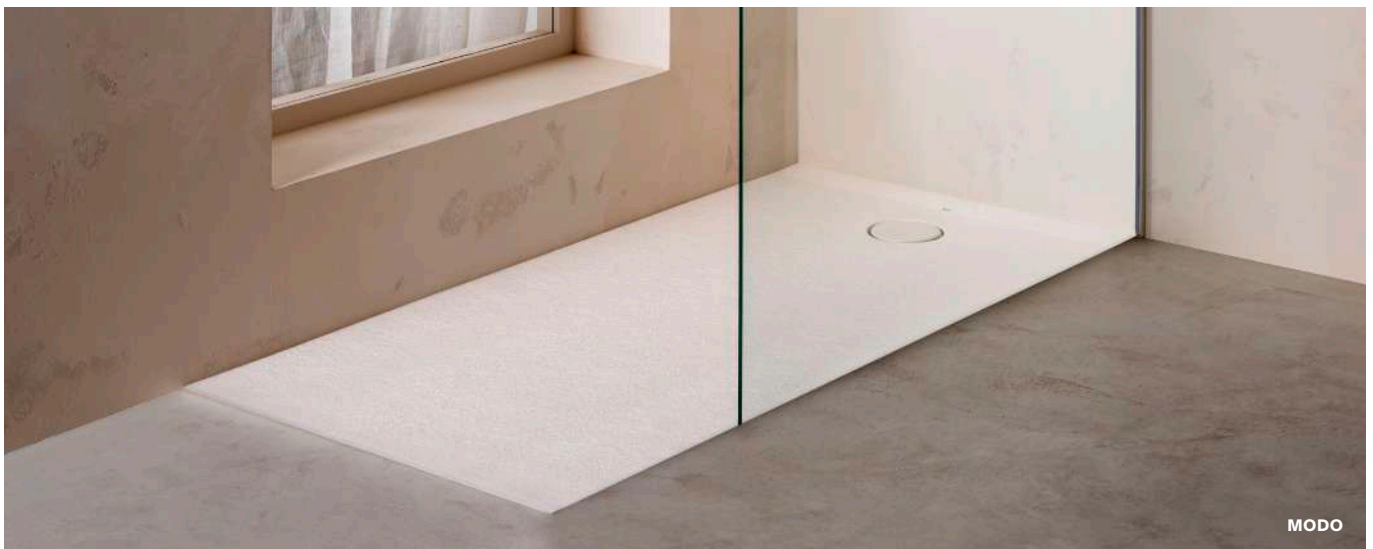

Material					Tipología		
	Senceramic®	Surfex®	Stonex®	Acrílicos	Porcelana			
31 Cratos ^N	•					•		
32 Modo		•				•		
33 Armani / Casa - Baia			•			•		
34 Pyros ^N			•			•	•	
35 Aquos			•			•		
36 Terran ^N			•			•	•	•
41 Neo Daiquiri				•		•		
41 Easy - STA				•		•	•	•
42 Granada				•		•	•	•
43 Armani / Casa - Island					•	•		
43 Malta					•	•		•
44 Italia					•	•	•	•
45 Sistemas In-Drain