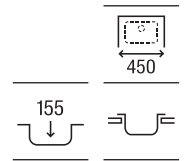

900 x 490 x 155 **A872901A01** € 241,00

Victoria 80 ED

Fregadero de una cubeta, un escurridor a la derecha y válvula

800 x 490 x 155 **A873801A01** € 169,00

Victoria 80 EI

Fregadero de una cubeta, un escurridor a la izquierda y válvula