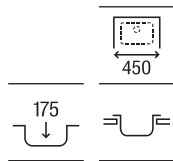

Glasgow 80 ED

Fregadero de una cubeta, un escurridor a la derecha y válvula 3/2

800 x 500 x 170 **A873801C01** €199,00