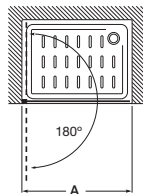

Easy PE

Frontal ducha de 1 hoja batiente

Medidas (A)	Cristal Transparente		Cristal Fumato, Mate o Decorado*	
	Blanco / Plata Mate	Plata Brillo	Blanco / Plata Mate	Plata Brillo
670 - 800	€ 523,00	€ 578,00	€ 637,00	€ 692,00
801 - 1000	€ 605,00	€ 660,00	€ 740,00	€ 795,00

Compensación: 15 mm lado bisagra. 10 mm lado cierre.
El tratamiento MaxiClean (M) supone un coste adicional de: +42€.

*Precios de Decorados Cuarzo y Cloud. Precios de Decorados Mist y Rain con perfil Plata Brillo: incremento del 100% sobre precio de Cristal Transparente. Precios de Decorados Mist y Rain con perfil Blanco o Plata mate: consultar configurador.

Easy PEF

Frontal ducha de 1 hoja batiente + 1 fija

Medidas (A)	Cristal Transparente		Cristal Fumato, Mate o Decorado*	
	Blanco / Plata Mate	Plata Brillo	Blanco / Plata Mate	Plata Brillo
770 - 1200	€ 713,00	€ 782,00	€ 866,00	€ 935,00
1201 - 1600	€ 785,00	€ 867,00	€ 961,00	€ 1.043,00
1601 - 2000	€ 863,00	€ 947,00	€ 1.053,00	€ 1.137,00

Compensación: 15 mm lado bisagra. 10 mm lado cierre.
El tratamiento MaxiClean (M) supone un coste adicional de: +69€.

*Precios de Decorados Cuarzo y Cloud. Precios de Decorados Mist y Rain con perfil Plata Brillo: incremento del 100% sobre precio de Cristal Transparente. Precios de Decorados Mist y Rain con perfil Blanco o Plata mate: consultar configurador.

No se admiten devoluciones en ningún producto configurable

Medidas en mm
Toda factura tendrá el recargo del IVA / La presente tarifa anula las anteriores
El montaje no está incluido en el precio

Acabados cristales: Transparente, Mate y Fumato
Decorado cristales: Cuarzo, Mist, Rain y Cloud
Perfiles: Plata brillo, Mate, Blanco

MaxiClean
OPCIONAL

Tomando como referencia el vértice de la mampara, determinamos la posición derecha o izquierda