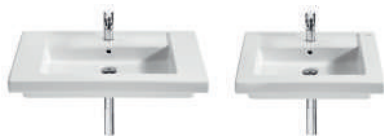

Lavabos + mueble de baño

Prisma

Lavabo mural

Con juego de fijación

Blanco

800 x 450	A327545000	€ 247,00
600 x 450	A327546000	€ 209,00

Opcional:

Toallero para lavabo	Derecha	A816758001	€ 112,00
	Izquierda	A816759001	€ 112,00