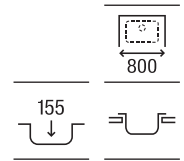

Victoria 80

Fregadero de dos cubetas con válvulas

800 x 490 x 155 **A872801A01** € 183,00