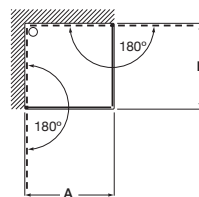

Access 2PL

Angular ducha de 2 hojas batientes divididas en dos partes independientes

Cristal Transparente

Medidas (A o B)

Plata Brillo

600 - 800

€ 867

801 - 1000

€ 927

Compensación: 25 mm por cada lado.

Para precio total sumar ambos lados (A + B).

El tratamiento MaxiClean (M) supone un coste adicional de: +84 (en total)

No se admiten devoluciones en ningún producto configurable

Medidas en mm
Toda factura tendrá el recargo del IVA / La presente tarifa anula las anteriores
El montaje no está incluido en el precio

MaxiClean
OPCIONAL

Tomando como referencia el vértice de la mampara, determinamos la posición derecha o izquierda