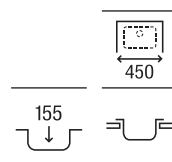

E-80-ED / E-80-EI*

Fregadero de una cubeta, un escurridor a la izquierda y válvula

800 x 500 x 155	E-80 ED	A870H30801	€167,00
	E-80 EI	A870H40801	€167,00