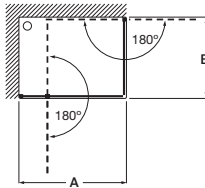

Angular

Access PLF + PL

Angular ducha de 1 hoja batiente dividida en dos partes independientes + 1 fija + 1 hoja batiente dividida en dos partes independientes

Cristal Transparente

Medidas PLF (A)

Apertura puerta

Plata Brillo

970 - 1100

615

€ 1.190,00

1101 - 1200

640

€ 1.200,00

1201 - 1400

645

€ 1.213,00

Medidas PL (B)

600 - 800

-

€ 867,00

801 - 1000

-

€ 927,00

Compensación: 15 mm por cada lado.

Para precio total sumar ambos lados (A + B).

El tratamiento MaxiClean (M) supone un coste adicional de: + 111€ (en total)

Access 2PL

Angular ducha de 2 hojas batientes divididas en dos partes independientes

Cristal Transparente

Medidas (A o B)

Plata Brillo

600 - 800

€ 867,00

801 - 1000

€ 927,00

Compensación: 25 mm por cada lado.

Para precio total sumar ambos lados (A + B).

El tratamiento MaxiClean (M) supone un coste adicional de: +84€ (en total)

No se admiten devoluciones en ningún producto configurable

Medidas en mm
Toda factura tendrá el recargo del IVA / La presente tarifa anula las anteriores
El montaje no está incluido en el precio

MaxiClean
OPCIONAL

Tomando como referencia el vértice de la mampara, determinamos la posición derecha o izquierda