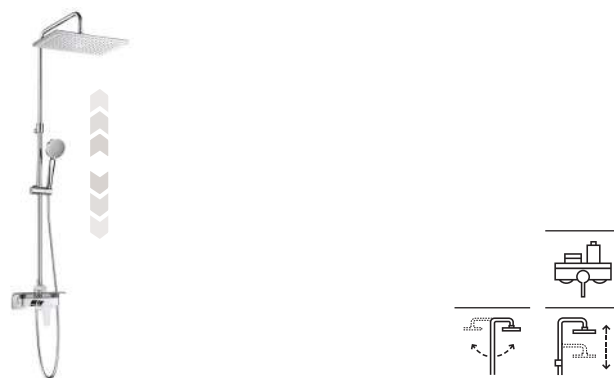

Negro mate **A5A9F18NB0** € 609,00

Columnas de ducha monomando

Even-M Round

Columna para ducha monomando

Con altura regulable de 875 a 1275 mm y brazo de ducha orientable

Cromado **A5A9790C00** € 461,00

Even-M Square