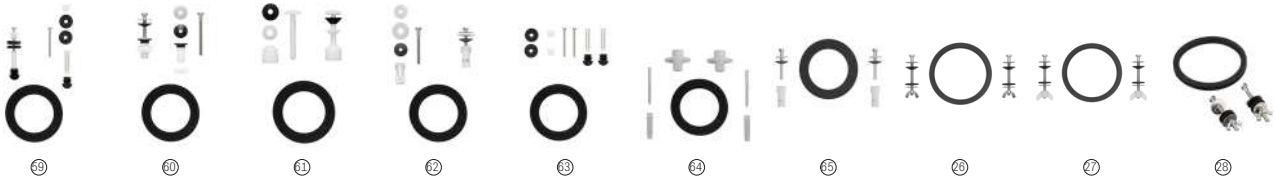

Pulsador para mecanismo por cable

Cable plus	AH001740OR	€ 19,80
------------	-------------------	---------

Recambios originales mecanismos

Fijaciones y junta taza-tanque

29	Kit de fijación taza tanque		AV0020300R	€ 5,84
30	Kit de fijación taza tanque BTW		AV0028800R	€ 16,80
31	Kit de fijación taza tanque		AV0012500R	€ 5,76
32	Kit de fijación taza tanque		AV0013200R	€ 13,30
33	Kit de fijación taza tanque		AV0014700R	€ 8,36
34	Kit de fijación de taza tanque bajo a pared		A822045400	€ 8,30
35	Kit de fijación taza tanque		AV0007300R	€ 6,33
36	Fijaciones y junta taza tanque	America, Liberty, Veronica, Georgia, Sidney, Meridian, Dama Senso, Dama Retro, Giralda	AV0008000R	€ 6,50
37	Fijaciones y junta taza tanque	Victoria	AV0007400R	€ 5,94
38	Fijaciones y junta taza tanque	Dual, Lorentina	AV0019800R	€ 8,18