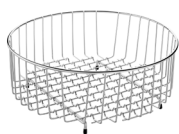

840 x 440 x 145

A870930845

€ 163,00

Duo 80 EI

Fregadero de una cubeta, un escurridor a la izquierda y válvula 3½"

840 x 440 x 145

A870940845

€ 163,00