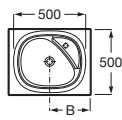

Beyond

	B
Mín	315
Máx	2485

Compatibilidad de cubetas según ancho de encimera							
Medida cubeta (mm)	Ancho encimera (mm)		Longitud mínima encimera (mm)				
	450	500	1 cubeta	2 cubetas	3 cubetas	4 cubetas	
Ø370	NO	SI	580	1.160	1.740	2.320	
Modo	450 x 260	SI	SI	600	1.200	1.800	2.400
	550 x 310	SI	SI	700	1.400	2.100	2.800
Beyond	500 x 420	NO	SI	630	1.260	1.890	2.520