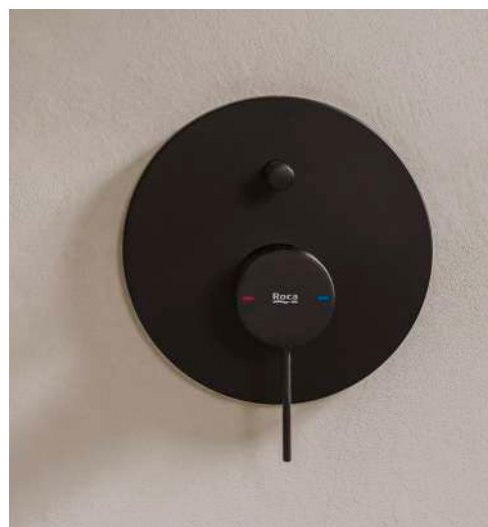

Armarios espejo

Eidos

Armario-Espejo

Con iluminación y toma eléctrica. Temperatura 4000K

1000	A857380472	€ 620,00
800	A857379472	€ 502,00
600	A857378472	€ 425,00

Luna

Armario-Espejo

1000	A857377472	€ 363,00
800	A857376472	€ 288,00
600	A857375472	€ 242,00

Mini

Armario-Espejo

600 x 450 x 140	A856692...	€ 145,00

Iluminación

Starlight

Aplicque

Temperatura 4000K

300	A813092100	€ 48,00

Griferías y columnas