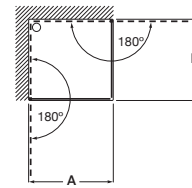

Angular

Access PLF + PL

Angular ducha de 1 hoja batiente dividida en dos partes independientes + 1 fija + 1 hoja batiente dividida en dos partes independientes

Cristal Transparente

Medidas PLF (A)

Apertura puerta

Plata Brillo

970 - 1100

615

€ 1.190,00

1101 - 1200

640

€ 1.200,00

1201 - 1400

645

€ 1.213,00

Medidas PL (B)

600 - 800

-

€ 867,00

801 - 1000

-

€ 927,00

Compensación: 15 mm por cada lado.

Para precio total sumar ambos lados (A + B).

El tratamiento MaxiClean (M) supone un coste adicional de: + 111€ (en total)

Access 2PL

Angular ducha de 2 hojas batientes divididas en dos partes independientes

Cristal Transparente

Medidas (A o B)

Plata Brillo

600 - 800

€ 867,00

801 - 1000

€ 927,00

Compensación: 25 mm por cada lado.

Para precio total sumar ambos lados (A + B).

El tratamiento MaxiClean (M) supone un coste adicional de: +84€ (en total)

No se admiten devoluciones en ningún producto configurable

Medidas en mm
Toda factura tendrá el recargo del IVA / La presente tarifa anula las anteriores
El montaje no está incluido en el precio

MaxiClean
OPCIONAL

Tomando como referencia el vértice de la mampara, determinamos la posición derecha o izquierda