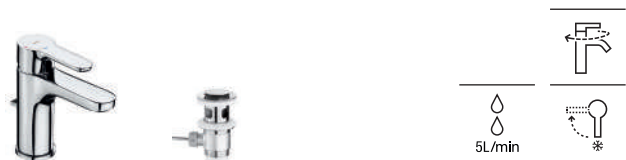

L20

Mezclador para lavabo

Con aireador, desagüe automático y enlaces de alimentación flexibles

Cromado	A5A3I09C00	€ 118,00