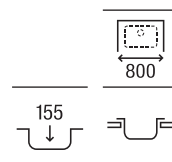

Fregadero de dos cubetas con válvulas

900 x 500 x 155   **A870420903**   €217,00

E-80*

Fregadero de dos cubetas con válvulas

800 x 500 x 155   **A870420803**   €211,00