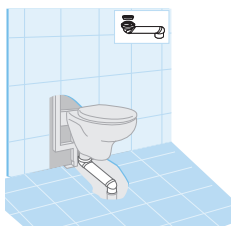

Codo adaptador

Codo

Desplazamiento de desagüe en la instalación de **A892027000** € 72,10
taza suspendida