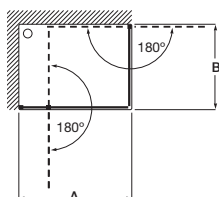

Angular

Access PLF + PL

Angular ducha de 1 hoja batiente dividida en dos partes independientes + 1 fija + 1 hoja batiente dividida en dos partes independientes

Cristal Transparente

Medidas PLF (A)

Apertura puerta

Plata Brillo

970 - 1100

615

€ 1.190

1101 - 1200

640

€ 1.200

1201 - 1400

645

€ 1.213

Medidas PL (B)

600 - 800

-

€ 867

801 - 1000

-

€ 927

Compensación: 15 mm por cada lado.

Para precio total sumar ambos lados (A + B).

El tratamiento MaxiClean (M) supone un coste adicional de: + 111 (en total)