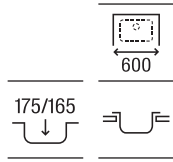

790 x 500 x 180

A870N20790

€ 236,00

Piezas complementarias

Cesta varilla inox square 370 x 315 x 130

A865090000

€ 68,10

Acero inoxidable