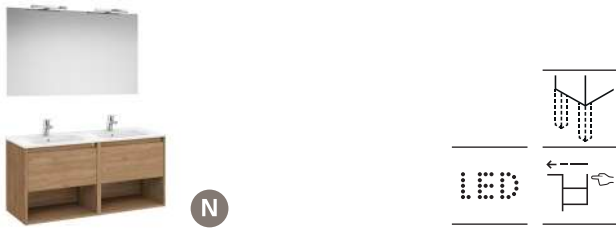

Lavabos + mueble de baño

Tenor

Pack Tenor

Incluye unik Tenor de dos cajones, estante abierto en la parte inferior, espejo Luna y aplique LED

1200	Lavabo doble	A852094...	€ 752,00
Opcional:			
Conjunto de 2 patas de 285mm Aluminio		A817018339	€ 35,50
Toallero para mueble. Cromado		A816760001	€ 112,00
Set 2 colgadores para mueble. Cromado		A816761001	€ 93,30

Accesorios EXTRA para muebles, ver pág. 378 en el capítulo de Accesorios