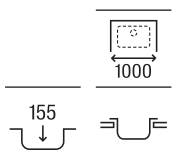

Acero inoxidable

Fregadero de una cubeta con orificio para la grifería y válvula

600 x 500 x 155   **A870410603**   €135,00

Fregadero de una cubeta con orificio para la grifería y válvula

450 x 500 x 155   **A870410453**   €121,00

E-90*

Fregadero de dos cubetas con válvulas

900 x 500 x 155   **A870420903**   €217,00

Fregadero de dos cubetas con válvulas

800 x 500 x 155   **A870420803**   €211,00

Fregadero de una cubeta, un escurridor a la derecha y válvula

900 x 500 x 155	E-90 ED	A870H30901	€173,00
	E-90 EI	A870H40901	€173,00

Fregadero de una cubeta, un escurridor a la izquierda y válvula

800 x 500 x 155	E-80 ED	A870H30801	€167,00
	E-80 EI	A870H40801	€167,00

Piezas complementarias serie E

Cesta varilla inox square 370 x 315 x 130	A865090000	€68,10
Rollmat inox enrollable	A862190000	€47,10