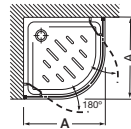

MaxiClean
OPCIONAL

Tomando como referencia el vértice de la mampara, determinamos la posición derecha o izquierda

Easy

Altura 1950 mm

Angular

Easy MRF

Angular ducha de 2 hojas batientes + 2 fijas

Medidas (A)	Apertura puerta	Cristal Transparente		Decorado Cuarzo	
		Blanco / Plata Mate	Plata Brillo	Blanco / Plata Mate	Plata Brillo
750 - 900 (R500)	650	€918,00	€1.052,00	€1.089,00	€1.223,00
901 - 1100 (R500)	650	€950,00	€1.083,00	€1.140,00	€1.273,00