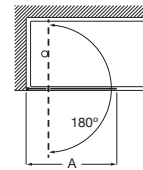

Line BF

Hoja fija bañera	Cristal 6 mm				Cristal 8 mm			
	Cristal Transparente		Cristal Fumato, Mate o Decorado*		Cristal Transparente		Cristal Fumato, Mate o Decorado*	
	Plata Brillo	Negro mate cepillado	Plata Brillo	Negro mate cepillado	Plata Brillo	Negro mate cepillado	Plata Brillo	Negro mate cepillado
Medidas (A)								
600 - 800	€ 273,00	€ 300,00	€ 365,00	€ 392,00	€ 310,00	€ 342,00	€ 403,00	€ 435,00
801 - 1000	€ 297,00	€ 328,00	€ 400,00	€ 431,00	€ 340,00	€ 373,00	€ 443,00	€ 476,00
1001 - 1200	€ 328,00	€ 360,00	€ 442,00	€ 474,00	€ 373,00	€ 410,00	€ 485,00	€ 522,00
1201 - 1400	-	-	-	-	€ 410,00	€ 452,00	€ 538,00	€ 580,00

Compensación: 7 mm.

*Precios de Decorados Cuarzo y Cloud. Precios de Decorados Mist y Rain con perfil Plata Brillo: incremento del 100% sobre precio de Cristal Transparente. Precios de Decorados Mist y Rain con perfil Negro: consultar configurador.

Opcional: Tirante a techo y toallero. El toallero opcional se ha de adquirir en el momento de configurar la mampara, no se puede añadir posteriormente.

Toallero opcional plata brillo de 400mm o 700mm 126 € o Toallero opcional negro mate de 400mm o 700mm 139 €.

Tirante opcional a techo de 1000mm: AM99003702 plata brillo 82,30 € y AM99003706 Negro mate 91,70 €.