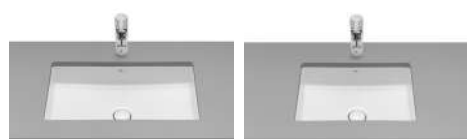

Lavabo bajo encimera con juego de fijación

			Blanco	Colores mate
605 x 390	A327535..0	€ 301,00	€ 357,00	
495 x 390	A327536..0	€ 255,00	€ 309,00