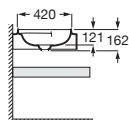

Beyond

	B
Mín	315
Máx	2485

Compatibilidad de cubetas según ancho de encimera							
Medida cubeta (mm)	Ancho encimera (mm)		Longitud mínima encimera (mm)				
	450	500	1 cubeta	2 cubetas	3 cubetas	4 cubetas	
Ø370	NO	SI	580	1.160	1.740	2.320	
Modo	450 x 260	SI	SI	600	1.200	1.800	2.400
	550 x 310	SI	SI	700	1.400	2.100	2.800
Beyond	500 x 420	NO	SI	630	1.260	1.890	2.520