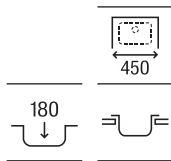

Budapest 86 ED

Fregadero de una cubeta y un orificio para grifería, un escurridor a la derecha y válvula 3/2"

860 x 500 x 180

A870N30860

€ 224,00