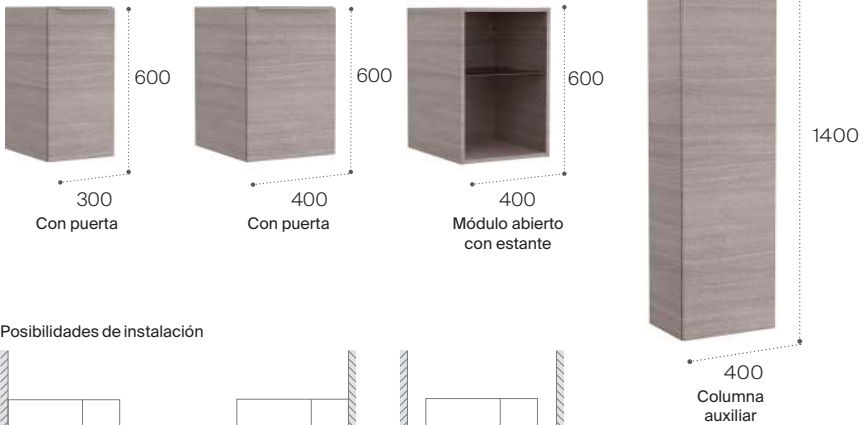

Módulos complementarios
(no admiten instalación de lavabo)

Posibilidades de instalación

* Para instalación a pared derecha o izquierda es necesario añadir la tapeta lateral.
Para el módulo abierto y los módulos de cajones es necesaria la tapeta de 16 mm.
Para los módulos de puertas es necesaria la tapeta de 70 mm.