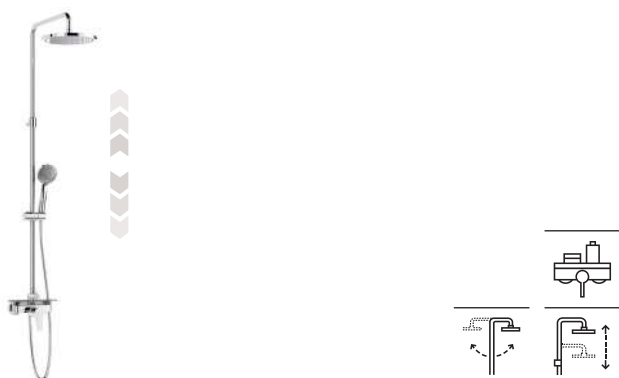

Columnas de ducha monomando

Even-M Round

Columna para ducha monomando

Con altura regulable de 875 a 1275 mm y brazo de ducha orientable

Cromado **A5A9790C00** € 461,00