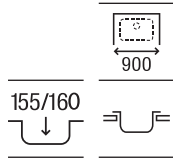

Acero inoxidable

Victoria 120 ED

Fregadero de dos cubetas, un escurridor a la derecha y válvulas

1200 x 490 x 155 **A873121A01** € 293,00