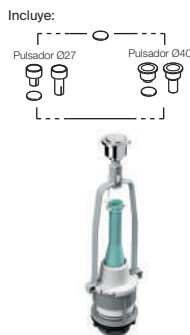

Descarga simple
Ref. A822502200

Mecanismo de descarga simple D2P (6 litros interrumpible) con 4 pulsadores (cortos y largos, Ø27 y Ø40)

€ 31,70

Doble descarga accionado por cable PLUS
Ref. A822505700

Mecanismo de doble descarga plus (6/3 litros) accionamiento por cable, con pulsador, junta y fijaciones

€ 41,70