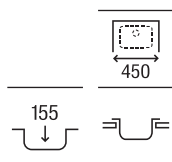

E-90-ED / E-90-EI*

Fregadero de una cubeta, un escurridor a la derecha y válvula

900 x 500 x 155	E-90 ED	A870H30901	€173,00
	E-90 EI	A870H40901	€173,00