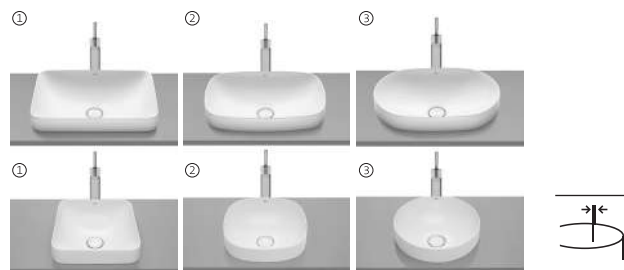

Inspira

Lavabo de sobre encimera Fineceramic®
Incluye desagüe universal con tapón cerámico Ø72 mm

			Blanco	Colores mate
① Square	500 x 370 x 140	A327530..0	€ 435,00	€ 524,00
	370 x 370 x 140	A327532..0	€ 375,00	€ 446,00
② Soft	500 x 370 x 140	A327500..0	€ 435,00	€ 524,00
	370 x 370 x 140	A327502..0	€ 375,00	€ 446,00
③ Round	Ø500 x 140	A327520..0	€ 435,00	€ 524,00
	Ø370 x 140	A327523..0	€ 375,00	€ 446,00

Lavabo encimera Fineceramic®
Incluye desagüe universal con tapón cerámico Ø72 mm

			Blanco	Colores mate
① Square	550 x 370 x 75	A327534..0	€ 328,00	€ 394,00
	370 x 370 x 75	A32753R..0	€ 296,00	€ 354,00
② Soft	550 x 370 x 75	A327504..0	€ 328,00	€ 394,00
	370 x 370 x 75	A32750R..0	€ 296,00	€ 354,00
③ Round	Ø550 x 75	A327527..0	€ 328,00	€ 394,00
	Ø370 x 75	A32752R..0	€ 296,00	€ 354,00