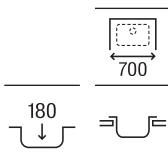

Fregadero de sobremueble de una cubeta y dos orificios insinuados para la grifería
Blanco
700 x 500 x 180 **A365971001** € 191,00

Lugano 60