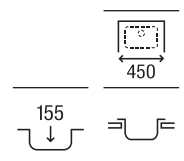

Victoria 45

Fregadero de una cubeta con válvula

450 x 490 x 155 **A871451A01** € 129,00

Acero inoxidable

E-60*

Fregadero de una cubeta con orificio para la grifería y válvula

600 x 500 x 155 **A870410603** €135,00