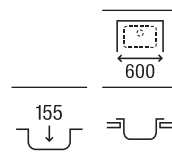

Victoria 45

Fregadero de una cubeta con válvula

450 x 490 x 155 **A871451A01** € 129,00

Acero inoxidable

E-60*

Fregadero de una cubeta con orificio para la grifería y válvula

600 x 500 x 155 **A870410603** €135,00