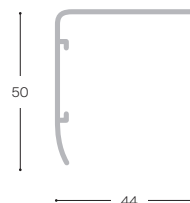

Perfil suplementario horizontal angular

Para mamparas de bañera de todas las colecciones Roca

	Largo	Perfil	Perfil	Perfil
		Blanco	Plata Brillo	Plata Mate
AM9900280Y	2100	€ 44,30	€ 43,50	€ 43,50