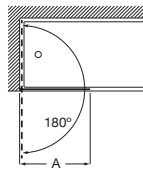

Line BF

Hoja fija bañera	Cristal 6 mm				Cristal 8 mm			
	Cristal Transparente		Cristal Fumato, Mate o Decorado*		Cristal Transparente		Cristal Fumato, Mate o Decorado*	
	Plata Brillo	Negro mate cepillado	Plata Brillo	Negro mate cepillado	Plata Brillo	Negro mate cepillado	Plata Brillo	Negro mate cepillado
Medidas (A)								
600 - 800	€ 273,00	€ 300,00	€ 365,00	€ 392,00	€ 310,00	€ 342,00	€ 403,00	€ 435,00
801 - 1000	€ 297,00	€ 328,00	€ 400,00	€ 431,00	€ 340,00	€ 373,00	€ 443,00	€ 476,00
1001 - 1200	€ 328,00	€ 360,00	€ 442,00	€ 474,00	€ 373,00	€ 410,00	€ 485,00	€ 522,00
1201 - 1400	-	-	-	-	€ 410,00	€ 452,00	€ 538,00	€ 580,00

Compensación: 7 mm.

*Precios de Decorados Cuarzo y Cloud. Precios de Decorados Mist y Rain con perfil Plata Brillo: incremento del 100% sobre precio de Cristal Transparente. Precios de Decorados Mist y Rain con perfil Negro: consultar configurador.

Opcional: Tirante a techo y toallero. El toallero opcional se ha de adquirir en el momento de configurar la mampara, no se puede añadir posteriormente.

Toallero opcional plata brillo de 400mm o 700mm 126 € o Toallero opcional negro mate de 400mm o 700mm 139 €.

Tirante opcional a techo de 1000mm: AM99003702 plata brillo 82,30 € y AM99003706 Negro mate 91,70 €.