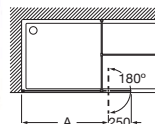

Line

Altura 2000 mm

Walk-in

Line D1H

Hoja de ducha batiente mediante perfil

Medidas (A)	Cristal 6 mm			
	Cristal Transparente		Cristal Fumato, Mate o Decorado*	
	Plata Brillo	Negro mate cepillado	Plata Brillo	Negro mate cepillado
600 - 800	€ 455,00	€ 500,00	€ 563,00	€ 608,00
801 - 1000	€ 477,00	€ 525,00	€ 590,00	€ 638,00

Compensación: 7 mm.

*Precios de Decorados Cuarzo y Cloud. Precios de Decorados Mist y Rain con perfil Plata Brillo: incremento del 100% sobre precio de Cristal Transparente. Precios de Decorados Mist y Rain con perfil Negro: consultar configurador.

Line D1HF

Hoja fija ducha + 1 batiente mediante perfil

Medidas (A)	Cristal 6 mm			
	Cristal Transparente		Cristal Fumato, Mate o Decorado*	
	Plata Brillo	Negro mate cepillado	Plata Brillo	Negro mate cepillado
800 - 1000	€ 595,00	€ 655,00	€ 740,00	€ 800,00
1001 - 1200	€ 635,00	€ 698,00	€ 790,00	€ 853,00
1201 - 1400	€ 692,00	€ 760,00	€ 857,00	€ 925,00

Compensación: 7 mm.

*Precios de Decorados Cuarzo y Cloud. Precios de Decorados Mist y Rain con perfil Plata Brillo: incremento del 100% sobre precio de Cristal Transparente. Precios de Decorados Mist y Rain con perfil Negro: consultar configurador.

Line DHF

Hoja fija ducha + 1 batiente mediante perfil

Medidas (con puerta batiente de 250)	Cristal 6 mm			
	Cristal Transparente		Cristal Fumato, Mate o Decorado*	
	Plata Brillo	Negro mate cepillado	Plata Brillo	Negro mate cepillado
700 - 900	€ 545,00	€ 598,00	€ 693,00	€ 746,00
901 - 1200	€ 607,00	€ 667,00	€ 770,00	€ 830,00

Medidas (con puerta batiente de 500)	Cristal 6 mm			
	Cristal Transparente		Cristal Fumato, Mate o Decorado*	
	Plata Brillo	Negro mate cepillado	Plata Brillo	Negro mate cepillado
700 - 900	€ 607,00	€ 668,00	€ 770,00	€ 831,00
901 - 1200	€ 668,00	€ 735,00	€ 848,00	€ 915,00

Compensación: 7 mm.