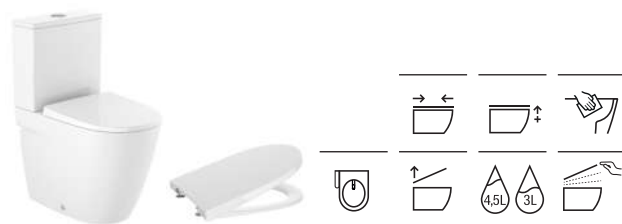

Inodoro de tanque bajo compacto adosado a pared

		Blanco
Taza para tanque bajo Roca Rimless® adosado a pared, salida de evacuación dual. Altura de 420 mm (sin asiento). Incluye codo de evacuación	A342688000	€ 212,00
Tanque con tapa y mecanismo de doble pulsador 4,5/3 litros, regulable a 4/2 litros, alimentación lateral	A341680000	€ 193,00
Tanque con tapa y mecanismo de doble pulsador 4,5/3 litros, regulable a 4/2 litros, alimentación inferior	A341681000	€ 193,00
Asiento y tapa de Supralit®, de caída amortiguada	A801E22001	€ 126,00
Asiento y tapa de Supralit®	A801E20001	€ 68,20