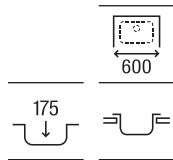

Glasgow 100 ED

Fregadero de una cubeta, un escurridor a la derecha y válvula 3/2

1000 x 500 x 170 **A873101C01** €221,00