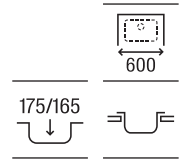

Glasgow 100 EI 2C

Fregadero de dos cubetas, un escurridor a la izquierda y válvula 3/2

1000 x 500 x 170/150 **A87S101C01** €248,00