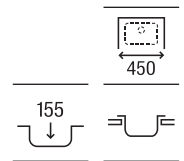

Victoria 90 EI

Fregadero de una cubeta, un escurridor a la izquierda y válvula

900 x 490 x 155 **A874901A01** € 196,00