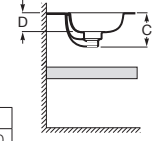

Modo Square

A	B	C	D
450	260	185/125	100
550	310	205/145	120