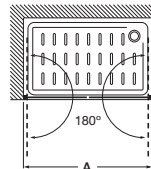

MaxiClean
OPCIONAL

Tomando como referencia el vértice de la mampara, determinamos la posición derecha o izquierda

Easy

Altura 1950 mm

Frontal

Easy 2P

Frontal ducha de 2 hojas batientes

Medidas (A)	Cristal Transparente		Cristal Fumato, Mate o Decorado*	
	Blanco / Plata Mate	Plata Brillo	Blanco / Plata Mate	Plata Brillo
670 - 1000	€ 712,00	€ 782,00	€ 877,00	€ 947,00
1001 - 1200	€ 773,00	€ 842,00	€ 939,00	€ 1.008,00
1201 - 1400	€ 825,00	€ 895,00	€ 1.003,00	€ 1.073,00