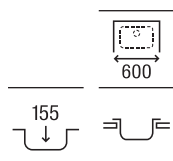

Victoria 60

Fregadero de una cubeta con válvula

600 x 490 x 155 **A871601A01** € 144,00