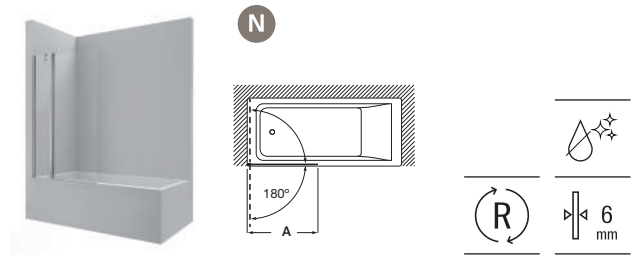

Mamparas standard para bañeras

Victoria

Altura 1500 mm

Victoria B1H Maxiclean

Victoria B1HF Maxiclean

Hoja batiente bañera

Cristal
Transparente

Medidas (A)