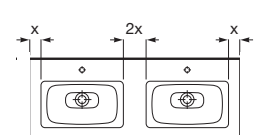

De 2 hasta 4 Cubetas

	x mínimo (mm)
Round	105
Soft / Square	75
Beyond	70

Por defecto el lavabo se suministra sin sifón. Opcionalmente puede solicitarse los desagües indicados. Las referencias se generan automáticamente al cursar el pedido en el configurador. Los lavabos y estantes incluyen las correspondientes escuadras para su instalación.

No se admiten devoluciones en ningún producto configurable