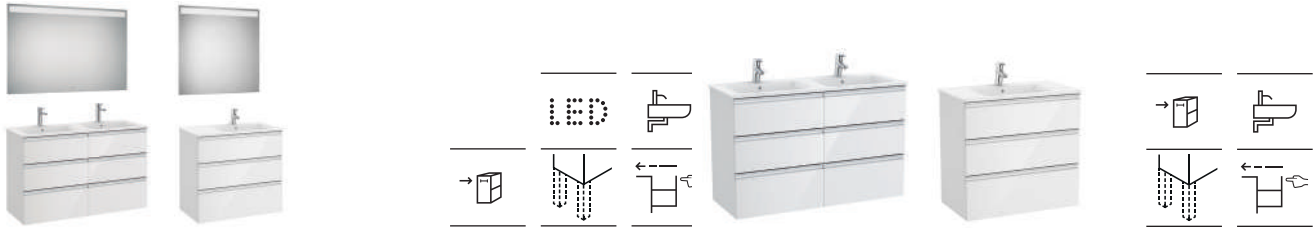

The Gap

Standard

Fondo de 46 cm

Pack The Gap

Incluye Unik The Gap de tres cajones y espejo Eidos

1200 x 460	Lavabo doble	A851524...	€ 1.182,00
1000 x 460	Lavabo a la derecha	A851523...	€ 723,00
	Lavabo a la izquierda	A851522...	€ 723,00
	Lavabo centrado	A851855...	€ 723,00
800 x 460	Lavabo a la derecha	A851521...	€ 625,00
	Lavabo a la izquierda	A851520...	€ 625,00
800 x 460		A851519...	€ 625,00
700 x 460		A851518...	€ 608,00
600 x 460		A851517...	€ 595,00

Opcional:

Conjunto de 4 patas (110 mm)	A816827...	€ 39,70
Toallero para mueble. Cromado	A816760001	€ 112,00
Set 2 colgadores para mueble. Cromado	A816761001	€ 93,30
Caja organizadora 90 x 90	A816819409	€ 10,90
Caja organizadora 208 x 100	A816820409	€ 18,20

Accesorios EXTRA para muebles, ver pág. 378 en el capítulo de Accesorios

Unik The Gap

Conjunto mueble de tres cajones y lavabo en color blanco

1200 x 460	Lavabo doble	A851493...	€ 1.048,00
1000 x 460	Lavabo a la derecha	A851492...	€ 603,00
	Lavabo a la izquierda	A851491...	€ 603,00
	Lavabo centrado	A851853...	€ 603,00
800 x 460	Lavabo a la derecha	A851489...	€ 522,00
	Lavabo a la izquierda	A851487...	€ 522,00
800 x 460		A851486...	€ 522,00
700 x 460		A851485...	€ 507,00
600 x 460		A851484...	€ 498,00

Opcional:

Conjunto de 4 patas (110 mm)	A816827...	€ 39,70
Toallero para mueble. Cromado	A816760001	€ 112,00
Set 2 colgadores para mueble. Cromado	A816761001	€ 93,30
Caja organizadora 90 x 90	A816819409	€ 10,90
Caja organizadora 208 x 100	A816820409	€ 18,20

Accesorios EXTRA para muebles, ver pág. 378 en el capítulo de Accesorios