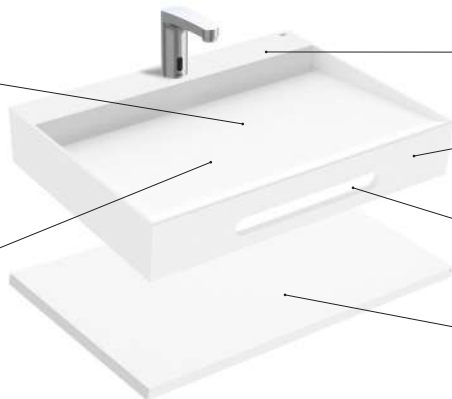

Surfex® (Resina híbrida de poliéster y acrílico con carga mineral de trihidrato de alúmina)

Lavabos configurables: Modo Dash

Elementos configurables

Cubeta Modo Dash

Una única cubeta de extremo a extremo

Posibilidad de hasta 4 agujeros de grifería

Disponible en blanco

Encimera

Disponible en ancho 500 y 550 mm

Faldón integrado

Alto faldón: 125 mm

Toallero opcional

Posibilidad de hasta 4 toalleros

Estante adicional

Disponible en ancho 385 mm y altura 50 mm