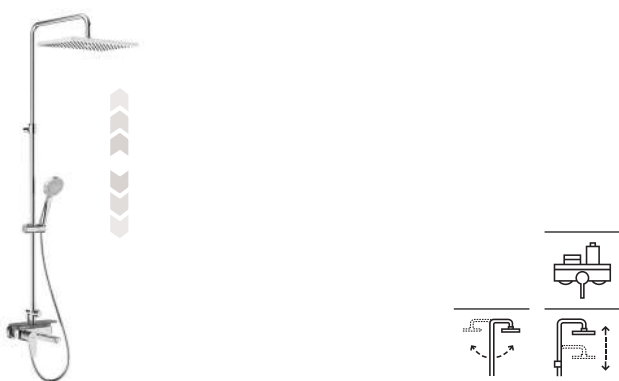

Even-M

Columna para baño-ducha monomando

Con caño de llenado de bañera. Con altura regulable de 1253 a 1653 mm y brazo de ducha orientable

Cromado **A5A9C90C00** € 543,00