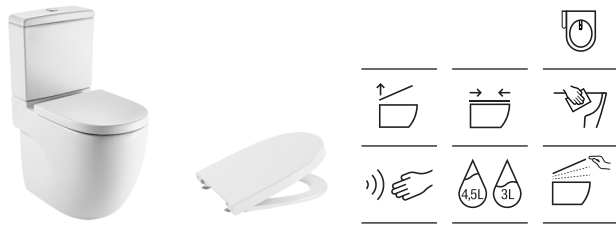

Meridian

Inodoro de tanque bajo compacto adosado a pared		
600 mm de longitud		Blanco
Taza para tanque bajo Roca Rimless® de salida dual con codo, juego de fijación y fijación codo pared. Incluye codo de evacuación	A34224L000	€ 256,00
Tanque completo con juego de mecanismos de doble descarga 4,5/3 litros	A341241000	€ 212,00
Tanque con mecanismo Touchless	A34R240000	€ 281,00
Asiento y tapa de Supralit®, de caída amortiguada	A8012AC00B	€ 121,00
Asiento y tapa de Supralit®, de caída libre	A8012AB00B	€ 68,70

Inodoro de tanque bajo Comfort adosado a pared		
610 mm de longitud		Blanco
Taza de salida dual. Altura 440 mm (sin asiento). Incluye codo de evacuación	A34224C00U	€ 249,00
Tanque completo con juego de mecanismos de doble descarga 4,5/3 litros	A341242000	€ 214,00
Tanque con mecanismo Touchless	A34R242000	€ 286,00
Asiento y tapa de Supralit®, de caída amortiguada	A8012AC00B	€ 121,00
Asiento y tapa de Supralit®, de caída libre	A8012AB00B	€ 68,70