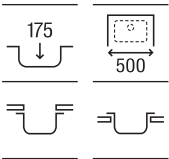

Redondo

Fregadero con válvula 3/2"

Ø450 x 175 Pulido **A870810453** €131,00

Piezas complementarias Redondo

Cesta varilla inox round Ø350 **A865060000** €68,10