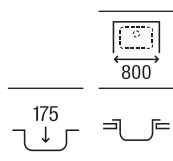

Glasgow 80

Fregadero de dos cubetas y válvula de 3/2

800 x 500 x 170 **A872801C01** €216,00