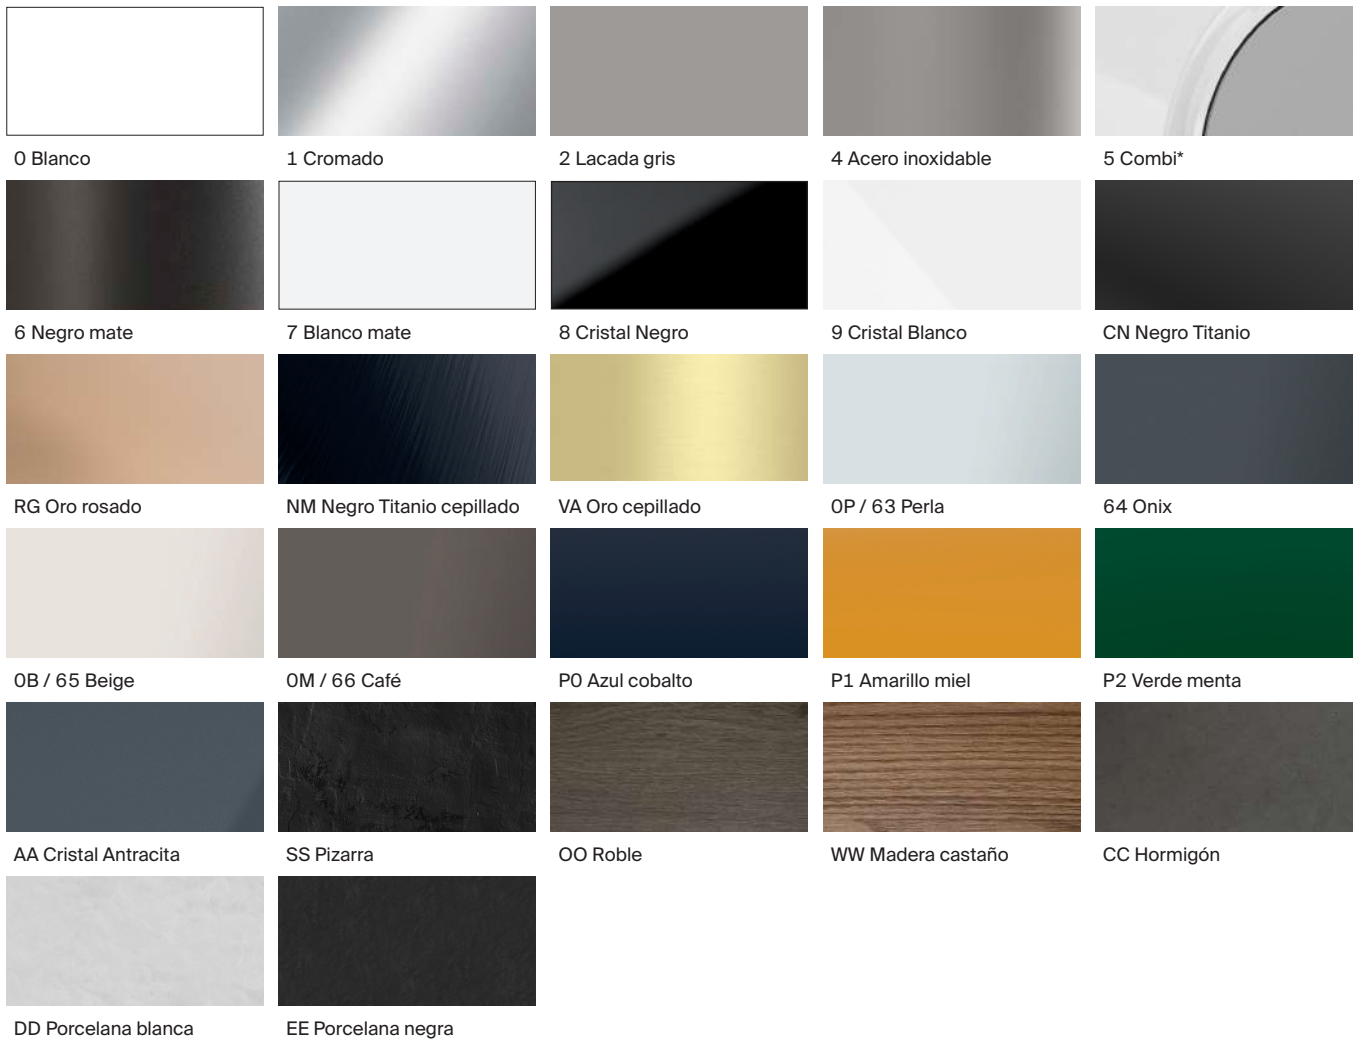

Sistemas de instalación

408 Sistemas Armani / Casa

409 Sistemas Duplo One

413 Placas de accionamiento Duplo One

416 Sistema Duplo S ^N

417 Placas de accionamiento Duplo S ^N

^N Novedad

Acabados