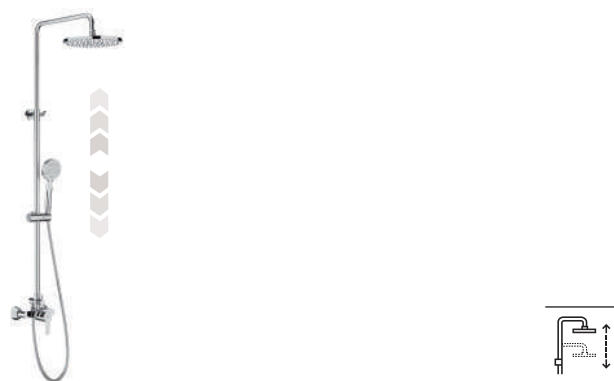

L20

Columna para ducha monomando

Con altura regulable de 855 a 1230 mm

Cromado **A5A9709C00** € 408,00