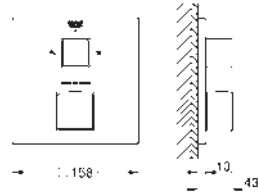

GROHE GROHTHERM CUBE

Referencia	Color	Precio (€)
24 154 000	Cromo	716,07
24 154 DC0	Supersteel	1.002,49
24 154 AL0	Brushed hard graphite (Grafito cepillado)	1.145,71

Grotherm Cube
Termostato de ducha para 2 salidas con cierre e inversor integrado
Sólo parte exterior
Necesario Cuerpo empotrado **GROHE Rapido SmartBox 35 604 o Bastidor Shower Frame** Mono 103 993 9990 o Duo 103 994 9990 dependiendo de la ducha mural con 1 o 2 jets.
GROHE TurboStat Cartucho compacto con termoelemento de cera
GROHE Long-Life acabado duradero
Florón metálico con GROHE FastFixation
Escudo de metal, con ajuste 6°
Iconos intuitivos impresos para activar ducha mural y teleducha.
GROHE SafeStop Tope de seguridad a 38°C
GROHE SafeStop Plus limitador de temperatura opcional a 43°C ó 46°C incluido
GROHE AquaDimmer, llave de corte/ inversor integrado.
Caudal:
Salida B = 27 l/min
Salida C = 30 l/min
Parte empotrable no incluida

24 155 000	Cromo	716,07
24 155 DC0	Supersteel	1.002,49
24 155 AL0	Brushed hard graphite (Grafito cepillado)	1.145,71