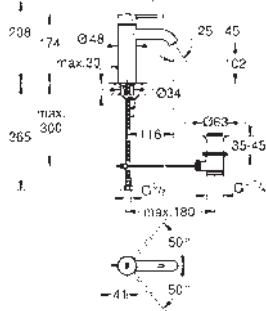

GROHE ESSENCE

Referencia Color Precio (€)

24 171 001	Cromo	216,75
24 171 DC1	Supersteel	303,45
24 171 GL1	Cool sunrise (Oro brillo)	325,12
24 171 GN1	Brushed cool sunrise (Oro cepillado)	346,80
24 171 DA1	Warm sunset (Cobre brillo)	325,12
24 171 DL1	Brushed warm sunset (Cobre cepillado)	346,80
24 171 A01	Hard graphite (Grafito brillo)	325,12
24 171 AL1	Brushed hard graphite (Grafito cepillado)	346,80

Essence

Monomando de lavabo 1/2"

Tamaño S

Palanca metálica

GROHE SilkMove Cartucho de discos cerámicos 28 mm

Limitador ecológico de temperatura

GROHE Long-Life acabado duradero

Tecnología GROHE Water Saving ahorro

de agua con el máximo bienestar

Caudal máximo a 3 bar: 5 l/min

GROHE AquaGuide mousseur ajustable

GROHE FastFixation Plus sistema de rápida instalación

Vaciador automático

Con conexiones flexibles

Edición Profesional

Sustituye al lavabo Essence 23 589 xx1

24 172 001	★ Cromo	209,71
24 172 DC1	★ Supersteel	293,59
24 172 GL1	Cool sunrise (Oro brillo)	314,55
24 172 GN1	★ Brushed cool sunrise (Oro cepillado)	335,52
24 172 DA1	★ Warm sunset (Cobre brillo)	314,55
24 172 DL1	★ Brushed warm sunset (Cobre cepillado)	335,52
24 172 A01	★ Hard graphite (Grafito brillo)	314,55
24 172 AL1	★ Brushed hard graphite (Grafito cepillado)	335,52
24 172 KF1	★ Phantom Black	293,59

Idem, con cuerpo liso