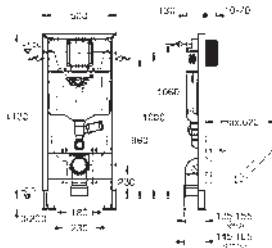

GROHE RAPID SL PARA WC

Referencia Color Precio (€)

38 528 001 ★ Cromo 262,32

Rapid SL

Módulo para WC, altura de instalación 1.13 m

Cisterna empotrada GD 2, 6 - 9 l

Montaje en tabique con montantes y/o delante de pared resistente.

Para montaje en seco, completamente premontado, Homologado por TÜV

2 pernos con tuercas para colgar la taza

Distancia entre pernos 180 y 230 mm.

Codo de desagüe de PP Ø 90 mm

Reductor PP Ø 90/110 mm

Cisterna GD2, 6 - 9 l, contiene las siguientes características:

Ajuste de fábrica a 6l. y 3l.

Válvula de descarga **neumática** AV1 que ofrece

dos opciones: **Dual Flush** o **Descarga única**.

4 entradas de conexión: izquierda, derecha, por detrás o superior.

Silencioso, grupo acústico I

Aislada contra condensaciones

Sin necesidad de herramientas para la instalación

de la alimentación

Montaje vertical u horizontal del pulsador

Para la instalación en la pared, solicite los anclajes 38 558 00M

(se venden por separado)

Para la instalación de pulsadores pequeños

necesario accesorio 40 911 000 (en venta por separado)

39 002 000

468,27

Rapid SL

Módulo para WC, altura de instalación 1.13 m, con extracción de olor externo

Cisterna empotrada GD 2, 6 - 9 l

con tubo de descarga para la extracción de olores

Montaje en tabique con montantes

y/o delante de pared resistente.

Marco de acero con revestimiento anticorrosión

Para montaje en seco, completamente premontado

Ajuste rápido

Elementos de fijación

Homologado por TÜV

2 pernos con tuercas para colgar la taza

Distancia entre pernos 180 y 230 mm.

Codo de desagüe de PP Ø 90 mm

Profundidad ajustable

Reductor PP Ø 90/110 mm

Set de conexión desagüe

Cisterna GD2, 6 - 9 l, contiene las siguientes características:

Ajuste de fábrica a 6l. y 3l.

Tubo de descarga con conexión para la extracción de olores 50 mm