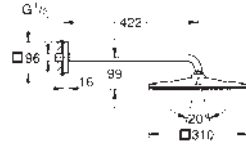

GROHE DUCHAS DE TECHO Y MURALES

Referencia	Color	Precio (€)
26 564 000	Cromo	531,21
26 564 DC0 ★	Supersteel	903,05
26 564 GL0	Cool sunrise (Oro brillo)	849,93
26 564 GN0 ★	Brushed cool sunrise (Oro cepillado)	1.062,43
26 564 DA0	Warm sunset (Cobre brillo)	849,93
26 564 DL0 ★	Brushed warm sunset (Cobre cepillado)	1.062,43
26 564 A00	Hard graphite (Grafito brillo)	1.009,31
26 564 AL0 ★	Brushed hard graphite (Grafito cepillado)	1.062,43

Rainshower Mono 310 Cube
Ducha mural con brazo 422 mm, 1 chorro

Compuesto por:

Ducha mural Rainshower 310

1 chorro:

GROHE PureRain

Caudal máximo a 3 bar: 7,5 l/min

Brazo de ducha Rainshower 422 mm (26 145 000)

Tecnología GROHE Water Saving ahorro

de agua con el máximo bienestar

GROHE DreamSpray distribución perfecta

del agua por todo el cabezal

GROHE Long-Life acabado duradero

Sistema antical **SpeedClean**

Conducto interno del agua protegido para mayor durabilidad

26 566 000	Cromo	531,21
26 566 DC0	Supersteel	903,05
26 566 GL0	Cool sunrise (Oro brillo)	849,93
26 566 GN0	Brushed cool sunrise (Oro cepillado)	1.062,43
26 566 DA0	Warm sunset (Cobre brillo)	849,93
26 566 DL0	Brushed warm sunset (Cobre cepillado)	1.062,43
26 566 AL0	Brushed hard graphite (Grafito cepillado)	1.062,43