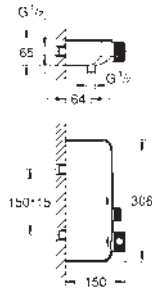

GROHE GROHTHERM SMARTCONTROL

Referencia   Color   Precio (€)

34 719 000   Cromo   486,56

Grotherm SmartControl
Termostato de ducha 1/2"
GROHE CoolTouch Aislamiento térmico
GROHE Long-Life acabado duradero
GROHE SafeStop Tope de seguridad a 38°C
GROHE SafeStop Plus limitador de temperatura opcional a 43°C incluido
GROHE TurboStat Cartucho compacto con termoelemento de cera
Superficie agarre antideslizante **GROHE ProGrip**
GROHE SmartControl con botones metálicos encastados. Pulse el botón para encender y apagar el chorro de agua y gírelo para ajustar el caudal **GROHE Water Saving**
Bandeja jabonera de ducha GROHE EasyReach integrada
Toma inferior para flexo G 1/2"
Filtros colectores de suciedad
Válvulas anti-retorno

102169 KF0 0   Phantom Black   681,19
Idem, edición Profesional