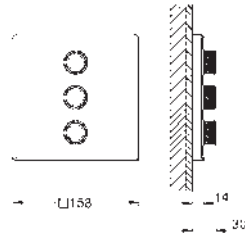

Cuerpo empotrable universal. Edición Profesional

GROHE GROHTHERM SMARTCONTROL

Referencia Color Precio (€)

29 158 LS0 Cromo / Moon white 601,05

Grotherm SmartControl
Placa con triple llave de paso
Sólo parte exterior