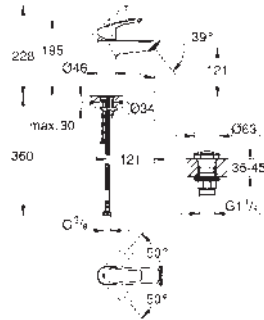

GROHE EUROSMART CARE

Referencia

Color

Precio (€)

23 989 003

Cromo

181,17

Eurosmart

Monomando de lavabo 1/2"

Tamaño M

Protección termostática contra escaldaduras

Temperatura máxima regulable

Desinfección térmica no disponible

Palanca metálica

Longitud de la palanca 89 mm

GROHE SilkMove Cartucho de

discos cerámicos 28 mm

Limitador de caudal ajustable

Aísla los conductos de agua internos, sin plomo y sin níquel.

Válvulas anti-retorno

Filtros colectores de suciedad

Tecnología GROHE Water Saving ahorro

de agua con el máximo bienestar

Caudal máximo a 3 bar: 4 l/min

GROHE FastFixation rápido sistema de instalación

Cuerpo liso con vaciador push-open 1 1/4"

Con conexiones flexibles

Edición Profesional