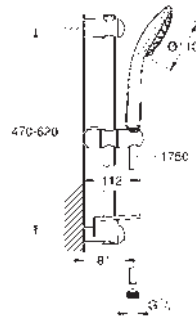

27 231 001 Cromo 139,28

Euphoria 110 Massage
Conjunto de ducha con barra 3 chorros
Compuesto por:
Teleducha Masaje (27 221)
Caudal máximo (a 3 bar): 16.6 l/min
 Barra de ducha de 60 cm (27 499)
 Flexo Silverflex de 1,75 m. 1/2" x 1/2" (28 388)
 Jabonera **GROHE EasyReach** (27 596)
GROHE SprayDimmer, con reductor de caudal
GROHE FastFixation (soporte superior ajustable para adaptarlo a los agujeros existentes)
 Conducto interno del agua protegido para mayor durabilidad
 Sistema antitorsión „TwistStop“