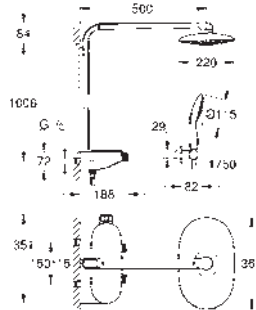

GROHE RAINSHOWER SYSTEM SMARTCONTROL 310

Referencia

Color

Precio (€)

26 250 000

Cromo

2.034,79

Rainshower System SmartControl Duo 360

Sistema de ducha con termostato incorporado

Compuesto por:

Brazo de ducha de 500 mm

Termostato SmartControl

Dos opciones de ducha:

Ducha mural Rainshower Duo 360, cabezal cromado

GROHE PureRain ó GROHE Rain O² spray* y Trio Massage

Teleducha Power&Soul Ø 115 mm, cabezal blanco (27 671)

Soporte (27 055)

Flexo Silverflex de 1,75 m. 1/2" x 1/2" (28 388)

Caudal mínimo 10 l./ min.

GROHE DreamSpray distribución perfecta

del agua por todo el cabezal

GROHE CoolTouch Aislamiento térmico

GROHE TurboStat Cartucho compacto

con termoelemento de cera

Tecnología GROHE Water Saving ahorro

de agua con el máximo bienestar

GROHE SafeStop Tope de seguridad a 38°C

GROHE SafeStop Plus limitador de

temperatura opcional a 43°C incluido

GROHE SmartControl con botones metálicos encastados. Pulse el botón para

encender y apagar el chorro de agua y gírelo para ajustar el caudal **GROHE**

Water Saving

GROHE EasyReach bandeja

* Seleccionar el tipo de chorro mural en la instalación,

viene prefijado de fábrica con chorro: GROHE PureRain

26 250 LS0

Moon white

2.034,79

Idem, con cabezal de ducha mural blanco