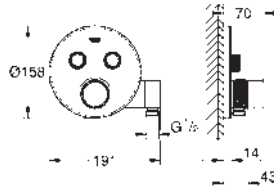

GROHE GROHTHERM SMARTCONTROL

Referencia Color Precio (€)

29 120 000 Cromo 863,68

Grohtherm SmartControl

Termostato empotrado con 2 llaves y soporte de ducha integrado
Sólo parte exterior

Necesario Cuerpo empotrado **GROHE Rapido SmartBox 35 604 o Bastidor Shower Frame Mono 103 993 9990 o Duo 103 994 9990** dependiendo de la ducha mural con 1 o 2 jets.

Escudo de metal con **GROHE FastFixation** (escudo con eje de sellado, cubierta de fijación), con ajuste 6°

GROHE Long-Life acabado duradero

GROHE SmartControl con botones metálicos encastados. Pulse el botón para encender y apagar el chorro de agua y gírelo para ajustar el caudal **GROHE Water Saving**

Símbolos intercambiables

GROHE TurboStat Cartucho compacto con termoelemento de cera

Superficie agarre antideslizante **GROHE ProGrip**

GROHE SafeStop Tope de seguridad a 38°C

GROHE SafeStop Plus limitador de temperatura opcional a 43°C ó 46°C incluido

Filtros colectores de suciedad

Válvulas anti-retorno

Salidas múltiples, pueden accionarse simultáneamente

Codo de ducha integrado en el soporte 1/2"

Parte empotrable no incluida

Caudal:

Salida B = 24 l/min

Teleduchar = 12 l/min

Salida B + Teleduchar = 27 l/min

35 604 000 ★

Cuerpo empotrable universal. Edición Profesional

93,59

29 121 000 Cromo 778,49

29 121 DC0 ★ Supersteel 1.089,89

29 121 GL0 Cool sunrise (Oro brillo) 1.167,73

29 121 GN0 ★ Brushed cool sunrise (Oro cepillado) 1.245,59

29 121 DA0 Warm sunset (Cobre brillo) 1.167,73

29 121 DL0 ★ Brushed warm sunset (Cobre cepillado) 1.245,59

29 121 A00 Hard graphite (Grafito brillo) 1.167,73

29 121 AL0 ★ Brushed hard graphite (Grafito cepillado) 1.245,59

Grohtherm SmartControl

Termostato empotrado con 3 llaves

Sólo parte exterior

Necesario Cuerpo empotrado **GROHE Rapido SmartBox 35 604 o Bastidor Shower Frame Mono 103 993 9990 o Duo 103 994 9990** dependiendo de la ducha mural con 1 o 2 jets.

Escudo de metal con **GROHE FastFixation** (escudo con eje de sellado, cubierta de fijación), con ajuste 6°

GROHE Long-Life acabado duradero

GROHE SmartControl con botones metálicos encastados. Pulse el botón para encender y apagar el chorro de agua y gírelo para ajustar el caudal **GROHE Water Saving**

Símbolos intercambiables

GROHE TurboStat Cartucho compacto con termoelemento de cera

Superficie agarre antideslizante **GROHE ProGrip**

GROHE SafeStop Tope de seguridad a 38°C

GROHE SafeStop Plus limitador de temperatura opcional a 43°C ó 46°C incluido

Filtros colectores de suciedad

Válvulas anti-retorno

Salidas múltiples, pueden accionarse simultáneamente

Parte empotrable no incluida

Caudal:

salida A = 23 l/min

salida B = 27 l/min

salida C = 23 l/min

salida A + B = 33 l/min

salida A + B + C = 36 l/min