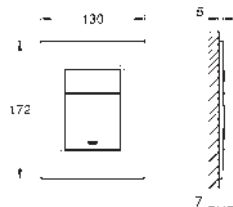

GROHE ACCIONAMIENTOS PARA WC

Referencia	Color	Precio (€)
37 535 000	Cromo	101,31
37 535 P00	chromo mate	101,31
37 535 SH0	Blanco alpino	83,21
37 535 DC0 ★	Supersteel	221,29
37 535 GL0	Cool sunrise (Oro brillo)	221,29
37 535 GN0 ★	Brushed cool sunrise (Oro cepillado)	221,29
37 535 DA0	Warm sunset (Cobre brillo)	221,29
37 535 DL0 ★	Brushed warm sunset (Cobre cepillado)	221,29
37 535 A00	Hard graphite (Grafito brillo)	221,29
37 535 AL0 ★	Brushed hard graphite (Grafito cepillado)	221,29
37 535 KF0	Phantom Black	207,67

Skate Cosmopolitan S

Escudo

Dual Flush

Accionamiento neumático

Cisterna GD2

Instalación vertical

130 x 172 mm, de ABS

GROHE Long-Life acabado duradero

Tecnología GROHE Water Saving ahorro

de agua con el máximo bienestar

Marco con fijaciones magnéticas y anclajes de fijación incluidos

Pulsador compatible con bastidor Rapid SLX

Para usar con cisterna GD 2 de Rapid SL y Uniset pedir el patrón de

montaje 40 911 000 (se vende por separado)

para usar con Rapid SL y Uniset altura de instalación 0,82 m pedir el patrón de

montaje 40 950 000 (se vende por separado)