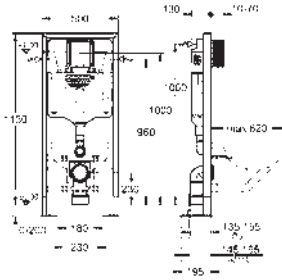

GROHE RAPID SL AUTOPORTANTE

Referencia

Color

Precio (€)

38 584 001

353,44

Rapid SL

Módulo para WC, altura de instalación 1.13 m

Cisterna empotrada GD 2, 6 - 9 l

Montaje delante de tabiques ligeros o autoportante

Marco de acero con revestimiento anticorrosión, Para montaje en seco, completamente premontado

2 pernos con tuercas para colgar la taza

Codo de desagüe de PP Ø 90 mm

Reductor PP Ø 90/110 mm

Cisterna GD2, 6 - 9 l, contiene las siguientes características:

Válvula de descarga **neumática** AV1 que ofrece

dos opciones: **Dual Flush** o **Descarga única**.

4 entradas de conexión: izquierda, derecha, por detrás o superior.

Silencioso, grupo acústico I

Aislada contra condensaciones

Sin necesidad de herramientas para la instalación de la alimentación

Montaje vertical u horizontal del pulsador

Para la instalación en la pared, solicite los anclajes 38 558 00M

(se venden por separado)

Para la instalación de pulsadores pequeños

necesario accesorio 40 911 000 (en venta por separado)

38 587 000

491,15