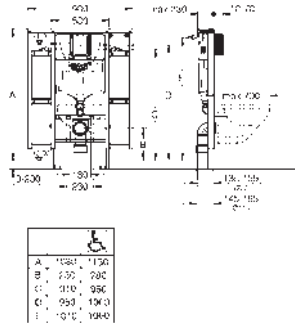

GROHE RAPID SL PARA USUARIOS CON MOVILIDAD REDUCIDA

Referencia

Color

Precio (€)

39 140 000

874,69

Rapid SL

Módulo para WC, altura de instalación 1.13 m con elemento de fijación para soporte trasero y railes de soporte WC suspendido para usuarios con movilidad reducida montaje para tazas de 70 cm

Montaje en tabique con montantes y/o delante de pared resistente.

Marco de acero con revestimiento anticorrosión
Para montaje en seco, completamente premontado con conexiones rígidas

Ajuste rápido

Homologado por TÜV

2 pernos con tuercas para colgar la taza

4 soportes de pared

Accesorio de fijación para barras de apoyo

Distancia entre pernos 180 y 230 mm.

Codo de desagüe de PP Ø 90 mm

Profundidad ajustable

Reductor PP Ø 90/110 mm

Set de conexión desagüe

Cisterna GD2, 6 - 9 l, contiene las siguientes características:

Ajuste de fábrica a 6l. y 3l.

Válvula de descarga **neumática** AV1 que ofrece

dos opciones: **Dual Flush** o **Descarga única**.

4 entradas de conexión: izquierda, derecha, por detrás o superior.

Silencioso, grupo acústico I

Aislada contra condensaciones

Conexión de suministro 1/2"

Llave de escuadra integrada

Tubo de descarga

Incluye anclajes 38 558 00M para instalación en la pared