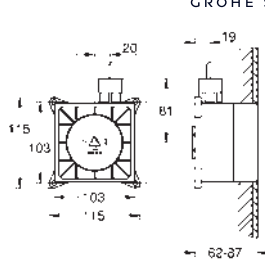

29 413 000

Cromo

332,36

F-digital Deluxe

Parte empotrable del módulo de sonido

para usar con módulos de sonido dobles (36 473 000)

Compuesto por:

2 partes empotrables (115 x 115 x 62-87 mm)

2 cables de extensión (5 metros cada uno)

1 pieza en Y

Sustituye parte empotrable módulo sonido 29 073 000