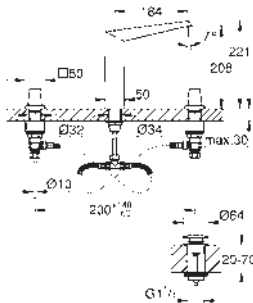

Allure Brilliant

Batería de lavabo de encimera

Tecnología GROHE Water Saving ahorro

de agua con el máximo bienestar

Caudal máximo a 3 bar: 5 l/min

Caño con mousseur integrado

Marcadores azul y rojo en los mandos

para indicar agua fría y caliente

Cierres cerámicos caliente/ frío

Válvula de desagüe 1 1/4" push-open

Conexiones flexibles entre el

cuerpo central y las llaves laterales

Datos técnicos:

Presión mínima 0,5 bares

Presión dinámica de 1 a 5 bar

Si la presión estática es superior a 5 bares

instalar un reductor de presión

Para evitar diferencias notables de presión

entre ambas acometidas de agua fría y caliente

Temperatura max. de agua caliente: 80°C

Temperatura recomendada de agua caliente

para ahorro de energía: 60°C

GROHE SPA

20 664 SD0

Acero inox

32.086,57