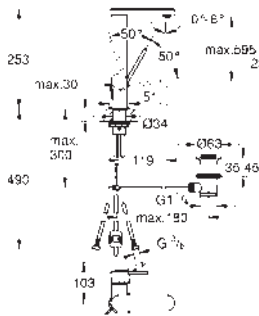

23 843 DC3 Supersteel 617,64
23 843 AL3 Brushed hard graphite (Grafito cepillado) 705,87

GROHE Plus
Monomando de lavabo de 1/2"
Tamaño L
Palanca metálica
GROHE SilkMove Cartucho de discos cerámicos 28 mm
Limitador ecológico de temperatura
GROHE Long-Life acabado duradero
Tecnología GROHE Water Saving ahorro de agua con el máximo bienestar
Caudal máximo a 3 bar: 5 l/min
Mousseur SpeedClean
GROHE AquaGuide mousseur ajustable
Sistema de rápida instalación
Caño extraíble
GROHE EasyDock garantiza un suave retorno del flexo a la posición inicial
Vaciador automático
Con conexiones flexibles