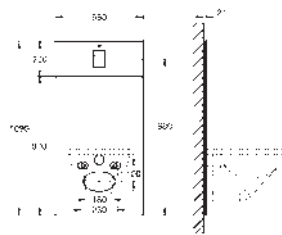

Módulo de cristal de diseño para Rapid SL y Uniset con cisterna GD 2 para WC

para conexiones retrofit del shower toilet Sensia Arena para paredes de azulejos o enlucidas
Cobertura de dos piezas de cristal templado de seguridad (8 mm)
Parte superior accesible para mantenimiento
Accionamiento Skate Cosmopolitan, cromo.

El escudo se mantiene a ras de la cubierta de cristal.
Placa de montaje HPL con patrón de agujeros para todas las conexiones
Placa de montaje con conexión de agua para el shower toilet Sensia Arena
con bordes de calidad en acabado plateado
Set de aislamiento acústico
Incluye accesorio para el montaje de la placa de cristal y del WC cerámico