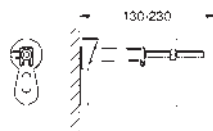

GROHE RAPID SL AUTOPORTANTE

Referencia

Color

Precio (€)

38 584 001

353,44

Rapid SL

Módulo para WC, altura de instalación 1.13 m

Cisterna empotrada GD 2, 6 - 9 l

Montaje delante de tabiques ligeros o autoportante

Marco de acero con revestimiento anticorrosión, Para montaje en seco, completamente premontado

2 pernos con tuercas para colgar la taza

Codo de desagüe de PP Ø 90 mm

Reductor PP Ø 90/110 mm

Cisterna GD2, 6 - 9 l, contiene las siguientes características:

Válvula de descarga **neumática** AV1 que ofrece

dos opciones: **Dual Flush** o **Descarga única**.

4 entradas de conexión: izquierda, derecha, por detrás o superior.

Silencioso, grupo acústico I

Aislada contra condensaciones

Sin necesidad de herramientas para la instalación de la alimentación

Montaje vertical u horizontal del pulsador

Para la instalación en la pared, solicite los anclajes 38 558 00M

(se venden por separado)

Para la instalación de pulsadores pequeños

necesario accesorio 40 911 000 (en venta por separado)

38 587 000

491,15

Rapid SL

Módulo para WC, altura de instalación 0,82 m.

Cisterna empotrada de 6 - 9 l

Montaje delante de tabiques ligeros o autoportante

Para montaje en seco, completamente premontado, Ajuste rápido

2 pernos con tuercas para colgar la taza

Distancia entre pernos 180 y 230 mm.

Codo de salida 90 mm de PVC giratorio 90°

Reductor PP Ø 90/110 mm

Cisterna 6 - 9 l, contiene las siguientes características:

Válvula de descarga **neumática** AV1 que ofrece

dos opciones: **Dual Flush** o **Descarga única**.

Montaje del pulsador **frontal o superior**

Silencioso, grupo acústico I

Aislada contra condensaciones

Incluye anclajes 38 558 00M para instalación en la pared

Para la instalación de pulsadores pequeños

necesario accesorio 40 950 000 (en venta por separado)

38 581 001

558,01

Rapid SL