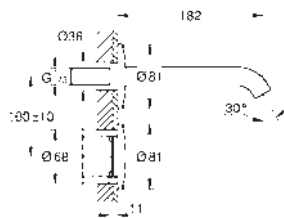

Essence E
Grifo de lavabo infrarrojo electrónico
Con sensor infrarrojo para comunicación bidireccional para configuración, monitorización y mantenimiento.
Agua fría o agua premezclada
Transformador con tensión de conexión 100-230 V AC, 50-60 Hz, 6 V DC
Tecnología GROHE Water Saving ahorro de agua con el máximo bienestar
Caudal máximo a 3 bar: 5 l/min
Con 7 pre programas
Descarga automática
Desinfección térmica
Modo limpieza
Funciones adicionales y ajustes precisos con el mando adicional 36 407 001
Necesario parte empotrable 36 264 001
Marca CE
Nivel de sonoridad I conforme DIN4109

36 264 001 243,96
Subconjunto necesario para empotrar

GRIFERIAS
ESPECIALES