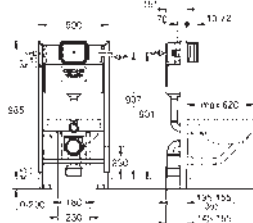

Silencioso, grupo acústico I

Aislada contra condensaciones

Para la instalación en la pared, solicite los anclajes 38 558 00M (se venden por separado)

Para la instalación de pulsadores pequeños

necesario accesorio 40 950 000 (en venta por separado)