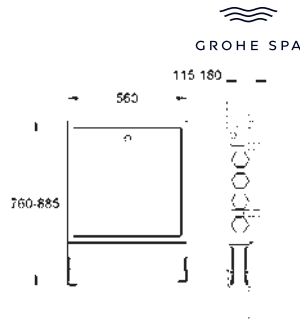

GROHE SPA

GROHE F-DIGITAL DELUXE

Referencia

Color

Precio (€)

36 474 000

Cromo

394,67

F-digital Deluxe

Parte empotrable del panel de control

para usar con caja de unidad de base (26 864 000 o 36 476 000)
550 x 700 x 110 mm

Altura (100 mm) y profundidad ajustable (50 mm)

Panel frontal desmontable para su instalación

Marco frontal ajustable para instalación empotrada

Placa de acero galvanizado con recubrimiento electrostático en polvo (RAL 9010 blanco puro)

Placa de acero de 1 mm

Sustituye parte empotrable panel control 36 367 000