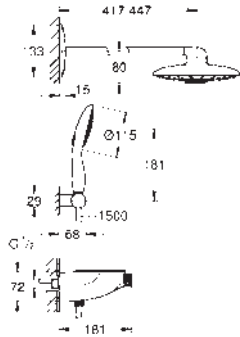

GROHE RAINSHOWER SYSTEM SMARTCONTROL 310

Referencia Color Precio (€)

26 443 000 Cromo 2.034,79

Rainshower System SmartControl Duo 360
Combinación de Sistema de ducha con termostato, visto / empotrado
Compuesto por:
Termostato SmartControl visto/empotrado
Dos opciones de ducha:
Ducha mural Rainshower Duo 360 con brazo de ducha horizontal de 450 mm, cabezal cromado
GROHE PureRain ó GROHE Rain O² spray* y Trio Massage
Caudal máximo (a 3 bar): 21 l/min
Teleducha Power&Soul Ø 115 mm, cabezal blanco (27 671)
Caudal máximo a 3 bar: 7,5 l/min
Soporte (27 055)
Flexo Silverflex de 1,50 m (28 364)
Caudal mínimo 10 l/ min.
GROHE DreamSpray distribución perfecta del agua por todo el cabezal
GROHE TurboStat Cartucho compacto con termoelemento de cera
Tecnología GROHE Water Saving ahorro de agua con el máximo bienestar
GROHE SafeStop Tope de seguridad a 38°C
GROHE SafeStop Plus limitador de temperatura opcional a 43°C incluido
GROHE SmartControl con botones metálicos encastados. Pulse el botón para encender y apagar el chorro de agua y gírelo para ajustar el caudal **GROHE Water Saving**
GROHE EasyReach bandeja
Importante: Necesario para su instalación set para empotrar 26 264 y cuerpo empotrado 26 449.

* Seleccionar el tipo de chorro mural en la instalación, viene prefijado de fábrica con chorro: GROHE PureRain

26 443 LS0 Moon white 2.034,79
Idem, con cabezal de ducha mural blanco

26 264 001 153,57