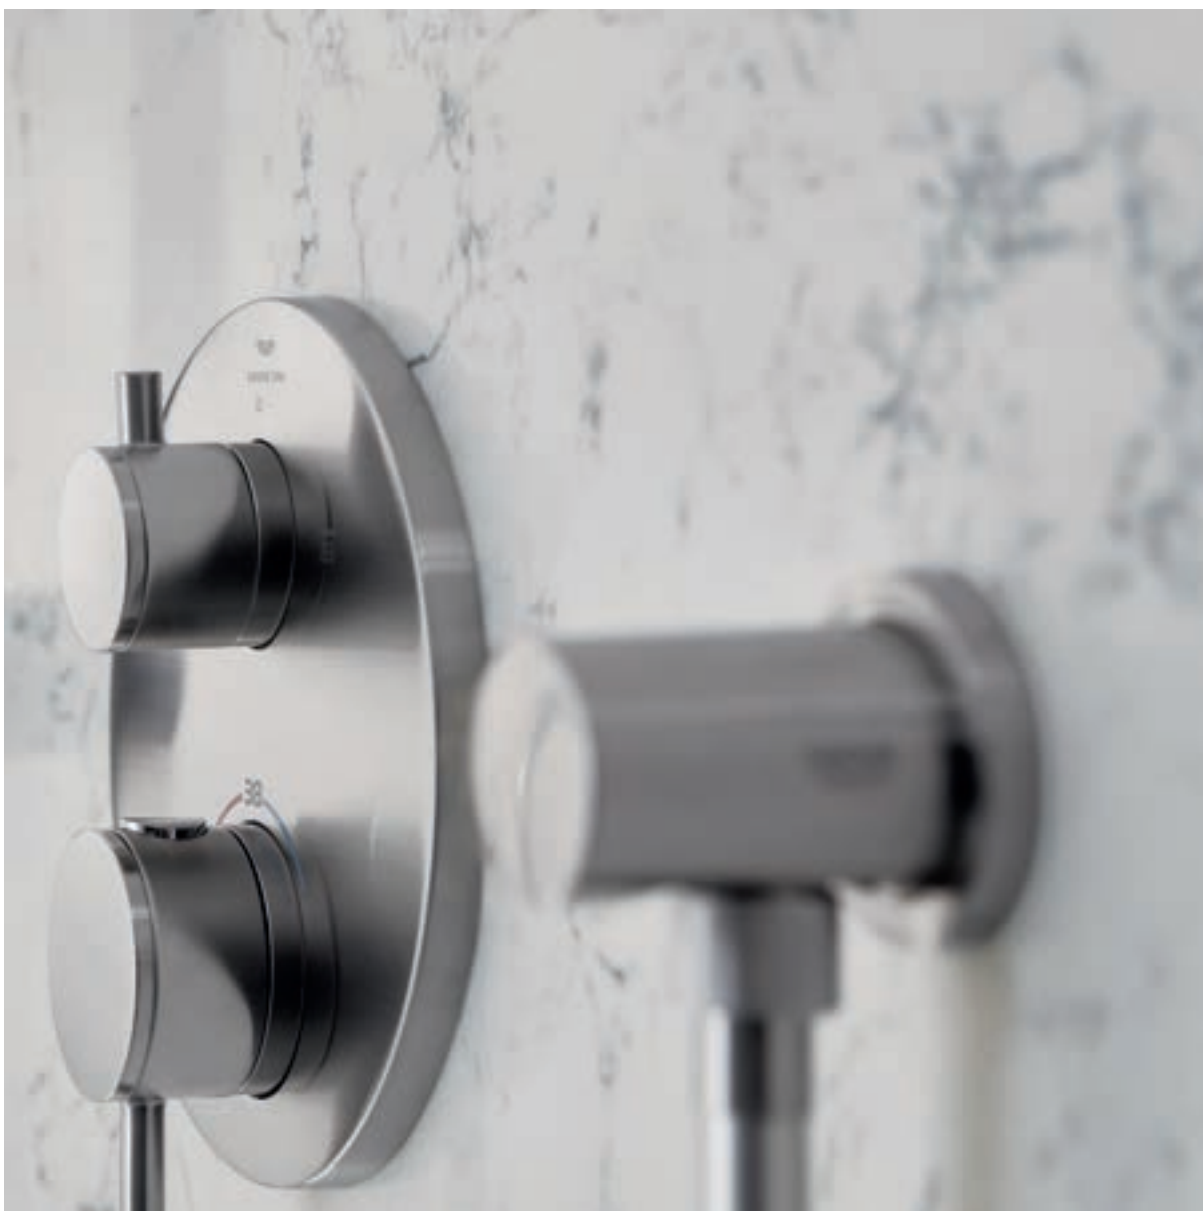

GROHE ACCESORIOS DE DUCHA

DUCHAS

GROHE COLORES

00
Cromo

GL
Cool Sunrise

DA
Warm Sunset

A0
Hard Graphite

KF
Phantom Black

243
Negro mate

DC
SuperSteel

GN Brushed
Cool Sunrise

DL Brushed
Warm Sunset

AL Brushed
Hard Graphite

LS
Moon White