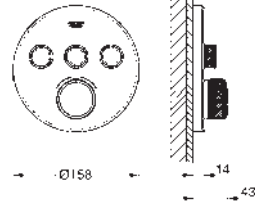

GROHE GROHTHERM SMARTCONTROL

Referencia

Color

Precio (€)

29 904 LS0

Cromo / Moon white

969,44

Grohtherm SmartControl

Termostato empotrado con 3 llaves

Sólo parte exterior

Escudo de metal con **GROHE FastFixation** (escudo con eje de sellado, cubierta de fijación), con ajuste 6°

GROHE Long-Life acabado duradero

GROHE SmartControl con botones metálicos encastrados. Pulse el botón para encender y apagar el chorro de agua y gírelo para ajustar el caudal **GROHE Water Saving**

Simbolos intercambiables

GROHE TurboStat Cartucho compacto con termoelemento de cera

Superficie agarre antideslizante **GROHE ProGrip**

GROHE SafeStop Tope de seguridad a 38°C

GROHE SafeStop Plus limitador de temperatura

opcional a 43°C ó 46°C incluido

Filtros colectores de suciedad

Válvulas anti-retorno

Salidas múltiples, pueden accionarse simultáneamente

Placa en moon white vidrio acrílico blanco

Parte empotrable no incluida

Caudal:

salida A = 23 l/min

salida B = 27 l/min

salida C = 23 l/min

salida A + B = 33 l/min

salida A + B + C = 36 l/min

35 604 000 ★

Cuerpo empotrable universal. Edición Profesional

93,59

29 152 LS0

Cromo / Moon white

601,05

Grohtherm SmartControl

Placa con triple llave de paso

Sólo parte exterior

Escudo de metal con **GROHE FastFixation** (escudo con eje de sellado, cubierta de fijación), con ajuste 6°

GROHE Long-Life acabado duradero

GROHE SmartControl con botones metálicos encastrados. Pulse el botón para encender y apagar el chorro de agua y gírelo para ajustar el caudal **GROHE Water Saving**

Simbolos intercambiables

Superficie agarre antideslizante **GROHE ProGrip**

Salidas múltiples, pueden accionarse simultáneamente

Placa en moon white vidrio acrílico blanco

Parte empotrable no incluida

Caudal:

salida D = 28 l/min

salida E = 28 l/min

salida A = 28 l/min

salidas D+E+A = 65 l/min

Reductor de caudal opcional para cumplir con la certificación CALGreen