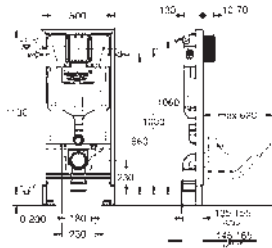

GROHE RAPID SL PARA WC

Referencia Color Precio (€)

38 528 001 ★ Cromo 262,32

Rapid SL

Módulo para WC, altura de instalación 1.13 m

Cisterna empotrada GD 2, 6 - 9 l

Montaje en tabique con montantes y/o delante de pared resistente.

Para montaje en seco, completamente premontado, Homologado por TÜV

2 pernos con tuercas para colgar la taza

Distancia entre pernos 180 y 230 mm.

Codo de desagüe de PP Ø 90 mm

Reductor PP Ø 90/110 mm

Cisterna GD2, 6 - 9 l, contiene las siguientes características:

Ajuste de fábrica a 6l. y 3l.

Válvula de descarga **neumática** AV1 que ofrece

dos opciones: **Dual Flush** o **Descarga única**.

4 entradas de conexión: izquierda, derecha, por detrás o superior.

Silencioso, grupo acústico I

Aislada contra condensaciones

Sin necesidad de herramientas para la instalación

de la alimentación

Montaje vertical u horizontal del pulsador

Para la instalación en la pared, solicite los anclajes 38 558 00M

(se venden por separado)

Para la instalación de pulsadores pequeños

necesario accesorio 40 911 000 (en venta por separado)

39 002 000

468,27

Rapid SL

Módulo para WC, altura de instalación 1.13 m, con extracción de olor externo

Cisterna empotrada GD 2, 6 - 9 l

con tubo de descarga para la extracción de olores

Montaje en tabique con montantes

y/o delante de pared resistente.

Marco de acero con revestimiento anticorrosión

Para montaje en seco, completamente premontado

Ajuste rápido

Elementos de fijación

Homologado por TÜV

2 pernos con tuercas para colgar la taza

Distancia entre pernos 180 y 230 mm.

Codo de desagüe de PP Ø 90 mm

Profundidad ajustable

Reductor PP Ø 90/110 mm

Set de conexión desagüe

Cisterna GD2, 6 - 9 l, contiene las siguientes características:

Ajuste de fábrica a 6l. y 3l.

Tubo de descarga con conexión para la extracción de olores 50 mm

Válvula de descarga **neumática** AV1 que ofrece

dos opciones: **Dual Flush** o **Descarga única**.

4 entradas de conexión: izquierda, derecha, por detrás o superior.

Silencioso, grupo acústico I

Aislada contra condensaciones

Conexión de suministro 1/2"

Llave de escuadra integrada

Tubo de descarga

Sin necesidad de herramientas para la instalación

de la alimentación

Montaje vertical u horizontal del pulsador

Para la instalación en la pared, solicite los anclajes 38 558 00M

(se venden por separado)

Para la instalación de pulsadores pequeños

necesario accesorio 40 911 000 (en venta por separado)