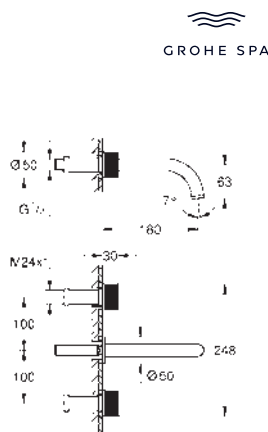

Referencia   Color   Precio (€)

20 589 000	Cromo	832,45
20 589 DC0	Supersteel	1.165,41
20 589 GL0	Cool sunrise (Oro brillo)	1.248,68
20 589 DA0	Warm sunset (Cobre brillo)	1.248,68
20 589 AL0	Brushed hard graphite (Grafito cepillado)	1.331,89

Atrio Private Collection

Batería de lavabo 1/2"

Tamaño M

Montaje mural

Sólo parte exterior

Necesaria parte empotrada 29 025 002

Empotrable

Monturas de discos cerámicos de 90°

GROHE Long-Life acabado duradero

Tecnología GROHE Water Saving ahorro

de agua con el máximo bienestar

Caudal máximo a 3 bar: 5 l/min

Distancia entre centros 200 mm

Longitud de caño: 180 mm

Mandos de metal moleteados

se puede combinar con incrustaciones de piedra Caesar 48 460 000, 48 461 000

29 025 002		336,91

Cuerpo empotrado para baterías de lavabo mural