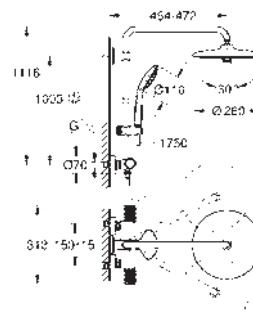

Euphoria System 260

Sistema de ducha con termostato

Compuesto por:

Brazo para ducha mural de 450 mm orientable a 45°

Termostato visto con función Aquadimmer

Dos opciones de ducha:

Ducha mural Euphoria 260 (26 457)

Con 3 tipos de chorro:

Rain, SmartRain, Jet

Caudal máximo a 3 bar: 7,5 l/min

con rótula incorporada

Ángulo de rotación de ± 15°

Teleducha **Euphoria 110 Masaje** (27 239)

Con 3 tipos de chorro:

Rain, SmartRain, Masaje

Caudal máximo a 3 bars: 8,5 l/min

Elemento deslizante ajustable en altura

Flexo Silverflex de 1,75 m. 1/2" x 1/2" (28 388)

GROHE TurboStat Cartucho compacto

con termoelemento de cera

GROHE SafeStop Tope de seguridad a 38°C

GROHE SafeStop Plus limitador de

temperatura opcional a 43°C incluido

GROHE CoolTouch Aislamiento térmico

Superficie agarre antideslizante **GROHE ProGrip**

Tecnología GROHE Water Saving ahorro

de agua con el máximo bienestar

GROHE DreamSpray distribución perfecta

del agua por todo el cabezal

GROHE Long-Life acabado duradero

GROHE SprayDimmer, con

reductor de caudal

GROHE FastFixation soporte superior ajustable

Conducto interno del agua protegido para mayor durabilidad

Sistema antical **SpeedClean**

Sistema antitorsión „TwistStop“

Accesorio opcional: Bandeja GROHE EasyReach (26 362)

Edición Profesional