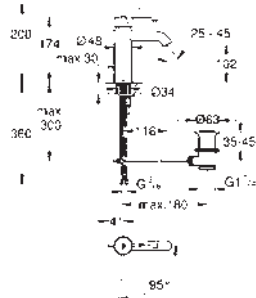

Idem, con cuerpo liso

24 180 001	Cromo	216,75
------------	-------	--------

Essence

Monomando de lavabo 1/2"

Tamaño S

Palanca metálica

GROHE SilkMove Energy Saving

Cartucho de discos cerámicos de 28 mm