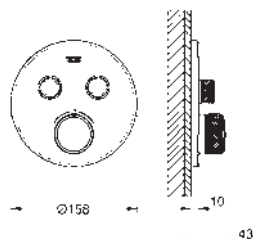

Referencia   Color   Precio (€)

29 119 000	Cromo	719,73
29 119 DC0 ★	Supersteel	1.007,63
29 119 GL0	Cool sunrise (Oro brillo)	1.079,60
29 119 GN0 ★	Brushed cool sunrise (Oro cepillado)	1.151,57
29 119 DA0	Warm sunset (Cobre brillo)	1.079,60
29 119 DL0 ★	Brushed warm sunset (Cobre cepillado)	1.151,57
29 119 A00	Hard graphite (Grafito brillo)	1.079,60
29 119 AL0 ★	Brushed hard graphite (Grafito cepillado)	1.151,57

Grohtherm SmartControl
Termostato empotrado con 2 llaves
Sólo parte exterior

Necesario Cuerpo empotrado **GROHE Rapido SmartBox 35 604** o **Bastidor Shower Frame Mono 103 993 9990** o **Duo 103 994 9990** dependiendo de la ducha mural con 1 o 2 jets.

Escudo de metal con **GROHE FastFixation** (escudo con eje de sellado, cubierta de fijación), con ajuste 6°

GROHE Long-Life acabado duradero

GROHE SmartControl con botones metálicos encastrados. Pulse el botón para encender y apagar el chorro de agua y gírelo para ajustar el caudal **GROHE Water Saving**

Símbolos intercambiables

GROHE TurboStat Cartucho compacto con termoelemento de cera

Superficie agarre antideslizante **GROHE ProGrip**

GROHE SafeStop Tope de seguridad a 38°C

GROHE SafeStop Plus limitador de temperatura opcional a 43°C ó 46°C incluido

Filtros colectores de suciedad

Válvulas anti-retorno

Salidas múltiples, pueden accionarse simultáneamente

Parte empotrable no incluida

Caudal:

salida B = 24 l/min

salida C = 26 l/min

salida B+C = 29 l/min

35 604 000 ★
Cuerpo empotrable universal. Edición Profesional

93,59

29 120 000   Cromo   863,68

Grohtherm SmartControl
Termostato empotrado con 2 llaves y soporte de ducha integrado
Sólo parte exterior

Necesario Cuerpo empotrado **GROHE Rapido SmartBox 35 604** o **Bastidor Shower Frame Mono 103 993 9990** o **Duo 103 994 9990** dependiendo de la ducha mural con 1 o 2 jets.

Escudo de metal con **GROHE FastFixation** (escudo con eje de sellado, cubierta de fijación), con ajuste 6°

GROHE Long-Life acabado duradero

GROHE SmartControl con botones metálicos encastrados. Pulse el botón para encender y apagar el chorro de agua y gírelo para ajustar el caudal **GROHE Water Saving**

Símbolos intercambiables

GROHE TurboStat Cartucho compacto con termoelemento de cera

Superficie agarre antideslizante **GROHE ProGrip**

GROHE SafeStop Tope de seguridad a 38°C

GROHE SafeStop Plus limitador de temperatura opcional a 43°C ó 46°C incluido

Filtros colectores de suciedad

Válvulas anti-retorno

Salidas múltiples, pueden accionarse simultáneamente

Codo de ducha integrado en el soporte 1/2"

Parte empotrable no incluida

Caudal:

Salida B = 24 l/min

Teleduchar = 12 l/min

Salida B + Teleduchar = 27 l/min