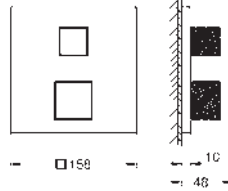

Referencia Color Precio (€)

novedad

24 429 000	Cromo	1.136,76
24 429 DC0	Supersteel	1.705,15
24 429 ALO	Brushed hard graphite (Grafito cepillado)	1.818,83

Allure Brilliant
Termostato de ducha para 2 salidas con cierre e inversor integrado
Mandos de piedra Caesarstone Blanca
Sólo parte exterior
Necesario Cuerpo empotrado **GROHE Rapido SmartBox 35 604 o Bastidor Shower Frame Mono 103 993 9990 o Duo 103 994 9990** dependiendo de la ducha mural con 1 o 2 jets.
GROHE TurboStat Cartucho compacto con termoelemento de cera
GROHE Long-Life acabado duradero
Florón metálico con GROHE FastFixation
Escudo de metal, con ajuste 6°
Iconos intuitivos impresos para activar ducha mural y teleducha.
GROHE SafeStop Tope de seguridad a 38°C
GROHE SafeStop Plus limitador de temperatura opcional a 43°C ó 46°C incluido
GROHE AquaDimmer, llave de corte/ inversor integrado.
Caudal:
Salida B = 27 l/min
Salida C = 30 l/min
Parte empotrable no incluida

novedad

24 430 000	Cromo	1.136,76
24 430 DC0	Supersteel	1.705,15
24 430 ALO	Brushed hard graphite (Grafito cepillado)	1.818,83