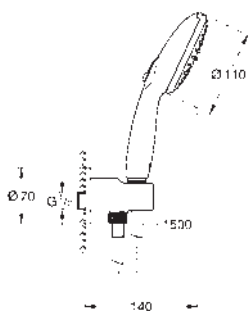

GROHE TEMPESTA

Referencia Color Precio (€)

26 406 003
26 406 2433

Cromo
Negro mate

67,27
104,27

Tempesta 110

Conjunto de ducha con soporte, 2 chorros (Rain, Jet)

Compuesto por: