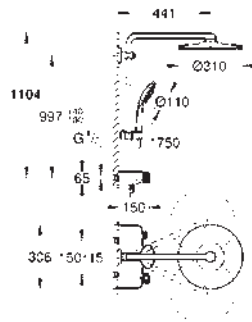

GROHE SISTEMAS EUPHORIA SMARTCONTROL 310 / 260

Referencia Color Precio (€)

26 507 000 *	Cromo	1.298,83
26 507 LS0	Moon white	1.500,43
26 507 DC0	Supersteel	1.948,25
26 507 GL0	Cool sunrise (Oro brillo)	2.208,01
26 507 GN0	Brushed cool sunrise (Oro cepillado)	2.337,89
26 507 DA0	Warm sunset (Cobre brillo)	2.208,01
26 507 DL0	Brushed warm sunset (Cobre cepillado)	2.337,89
26 507 A00	Hard graphite (Grafito brillo)	2.208,01
26 507 AL0	Brushed hard graphite (Grafito cepillado)	2.337,89

Euphoria SmartControl System 310 Duo

Sistema de ducha con termostato incorporado

Compuesto por:

Brazo de ducha de 450 mm orientable 45°
Soporte superior ajustable para adaptarse a los agujeros de instalación existentes

Termostato SmartControl

Dos opciones de ducha:

Ducha mural Rainshower SmartActive 310

2 chorros:

GROHE PureRain, ActiveRain

Caudal máximo a 3 bar: 20 l/min

Teleducha Euphoria 110 Massage, cabezal blanco (27 221 001)

Con 3 tipos de chorro:

Rain, SmartRain, Massage

Caudal máximo a 3 bar: 16 l/min

Elemento deslizante ajustable en altura

Flexo Silverflex de 1,75 m. 1/2" x 1/2" (28 388)

GROHE DreamSpray distribución perfecta del agua por todo el cabezal

GROHE Long-Life acabado duradero

GROHE CoolTouch Aislamiento térmico

GROHE TurboStat Cartucho compacto

con termoelemento de cera

Superficie agarre antideslizante **GROHE ProGrip**

- Tope de seguridad a 38°C

GROHE SafeStop Plus limitador de

temperatura opcional a 43°C incluido

GROHE SmartControl con botones metálicos encastrados. Pulse el botón para

encender y apagar el chorro de agua y gírelo para ajustar el caudal **GROHE**

Water Saving

Bandeja jabonera de ducha GROHE EasyReach integrada

Sistema antical **SpeedClean**

Conducto interno del agua protegido para mayor durabilidad

Sistema antitorsión „TwistStop“

22 120 KFO Phantom Black
Idem, edición Profesional

1.818,36