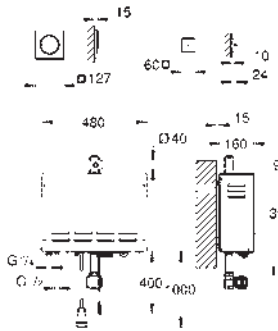

Compuesto por:

- Generador de vapor de 3,3 a 9,9 kW
- 480 x 350 x 160 mm
- Apto para salas de vapor de hasta 16 m3
- Tensión de alimentación 400 V 3L+N+PE AC, 50 Hz
- potencia 9,9kW
- entrada de agua 3/4"
- Presión de funcionamiento 1 - 10 bar (mediante reductor de presión)
- Drenaje automático
- salida de agua 3/4"
- Salida de vapor 1/2"
- protección IP 23
- Marca CE
- con enchufe de conexión
- **Dosificador de vapor**
- 127 x 127 mm.
- Conexión 1/2"
- **Sensor de temperatura**
- 60 x 60 x 12 mm
- Sistema antical **SpeedClean**
- **GROHE Long-Life** acabado duradero
- Necesario set de montaje (29 414 000), caja de conexión F-digital Deluxe (26 864 000 o 36 476 000), unidad Bluetooth (36 475 000) y varias conexiones de cable; todo debe pedirse por separado teniendo en cuenta el tipo de instalación a realizar