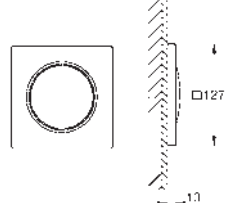

para usar con módulos de sonido dobles (36 473 000)

Compuesto por:

2 partes empotrables (115 x 115 x 62-87 mm)

2 cables de extensión (5 metros cada uno)

1 pieza en Y

Sustituye parte empotrable módulo sonido 29 073 000