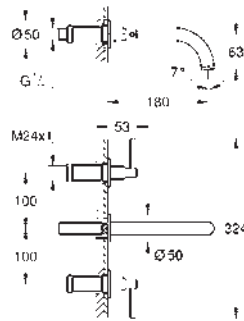

20 662 000	Cromo	624,27
20 662 DC0	Supersteel	873,97
20 662 GL0	Cool sunrise (Oro brillo)	936,39
20 662 DA0	Warm sunset (Cobre brillo)	936,39
20 662 AL0	Brushed hard graphite (Grafito cepillado)	998,81

Atrio
Batería de lavabo 1/2"
Tamaño M
Montaje mural
Sólo parte exterior
Necesaria parte empotrada 29 025 002
Empotrable
Monturas de discos cerámicos de 90°
GROHE Long-Life acabado duradero
Tecnología GROHE Water Saving ahorro de agua con el máximo bienestar
Caudal máximo a 3 bar: 5 l/min
Distancia entre centros 200 mm
Longitud de caño: 180 mm
con mandos de palanca
Dos sets de tapetas incluidos.
Uno marcado con „H“ Caliente y „C“ Frío y un set sin marcar.
Sustituye la batería de lavabo Atrio 20 169 003

29 025 002 336,91
Cuerpo empotrado para baterías de lavabo mural