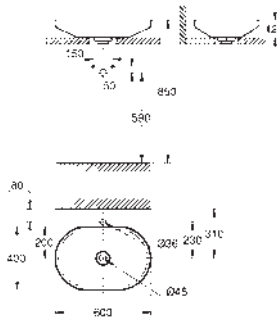

Blanco alpino

767,15

Airio

Lavabo tipo Bol ovalado de 60

Sin rebosadero

600 x 400 mm

Incluye set de fijación

incluye desagüe cerámico siempre en posición en abierto