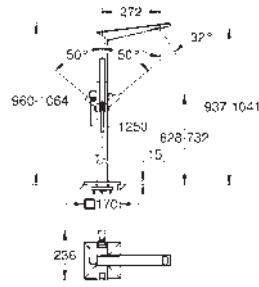

24 423 000	Cromo	5.202,48
24 423 DC0	Supersteel	7.803,72
24 423 AL0	Brushed hard graphite (Grafito cepillado)	8.323,96

Allure Brilliant Private Collection
Monomando para baño ducha 1/2"
Montado a suelo
Palanca de piedra Caesarstone Blanca
Caño con incrustaciones de piedra Caesarstone Attica blanca.
Sólo parte exterior
Necesaria parte empotrable 45 984 001
Parte empotrable no incluida
GROHE SilkMove Cartucho de discos cerámicos 46 mm
Inversor automático: baño/ducha
Caño con mousseur integrado
Longitud de caño: 270 mm
Con soporte para la teleducha
Teleducha Rainshower Aqua Cube Stick
Flexo metálico 1,25 m.
Válvula anti-retorno

45 984 001	Cromo	638,31

Base empotrable para mezcladores y caños de bañera de pie