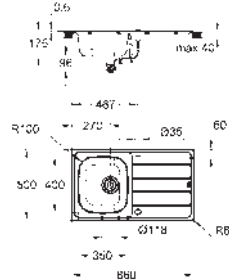

Bau

Conjunto de fregadero y grifo de cocina

Compuesto por:

K200 fregadero acero inoxidable con escurridor (31 552 SD1)

Tipo de montaje: sobre encimera

Monomando de fregadero Bau Edge (31 367 001)

Caño alto

GROHE Long-Life acabado duradero

GROHE Cartucho de discos cerámicos Long-Life de 28 mm

Aisla los conductos de agua internos, sin plomo y sin níquel.

Aireador tipo «Mousseur»

Caño tubular giratorio

Giratorio 360

Con conexiones flexibles

Radio exterior: R6 (sobre encimera), radio interior de la cubeta: R100

GROHE FastFixation rápido sistema de instalación

Incluye: desagüe automático, sifón, cestillo y set de montaje

Desagüe automático de diseño enrasado opcional (40 986 SD0)

31 552 SD1

Acero inox

155,84