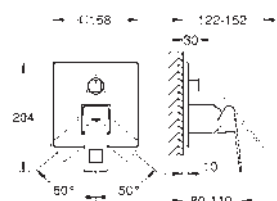

Eurocube
Monomando con inversor de 3 vías.
Sólo parte exterior
Necesario Cuerpo empotrado **GROHE Rapido SmartBox 35 604 o Bastidor Shower Frame Mono 103 993 9990 o Duo 103 994 9990** dependiendo de la ducha mural con 1 o 2 jets.
GROHE SilkMove Cartucho de discos cerámicos 46 mm
Florón metálico con GROHE FastFixation
Escudo de metal, con ajuste 6°
Palanca metálica
Inversor de 3 vías.
Caudal:
salida A = 27 l/min
salida B = 27 l/min
salida C = 27 l/min
Parte empotrable no incluida

35 604 000 *		93,59

Cuerpo empotrable universal. Edición Profesional

24 153 000	Cromo	642,37
24 153 DC0	Supersteel	899,32
24 153 AL0	Brushed hard graphite (Grafito cepillado)	1.027,80