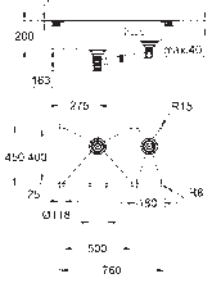

31 575 SD1	Acero inox	475,16
	K700U Fregadero acero inoxidable Modelo: K700U 80-S 76/45 1.5 lh Montaje: sobre encimera, bajo encimera o enrasado Material: acero inoxidable AISI 304 (V2A) Espesor del material: 1 mm GROHE Long-Life acabado duradero Acabado satinado GROHE Whisper amortiguador de ruido Tamaño min. mueble: 800 mm Dimensiones: 760 x 450 mm 1 cubeta: 500 x 400 x 200 mm 1/2 cubeta: 180 x 400 x 140 mm Radio exterior: R16 (montaje bajo encimera)/R3 (montaje sobre encimera); radio interior de la cubeta: R15 GROHE FastFixation rápido sistema de instalación Cubeta montada a la izquierda Medida corte encimera (montaje bajo encimera): 712 x 402 mm (R16) Medida corte encimera (montaje sobre encimera): 745 x 435 mm (R3) Desagüe: Ø 3.5"/90 mm con cestillo de desagüe Incluye: set de desagüe, cestillo y set de montaje Desagüe automático de diseño enrasado opcional (40 986 SD0) Cantidad de anclajes incluidos (montaje superior): 10 Cantidad de fijaciones incluidas (montaje bajo encimera): 10