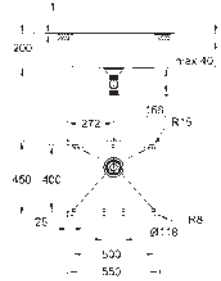

novedad

	31 574 SD1	Acero inox	384,92
	31 574 GN1	Brushed cool sunrise (Oro cepillado)	577,36
	31 574 DL1	Brushed warm sunset (Cobre cepillado)	577,36
	31 574 AL1	Brushed hard graphite (Grafito cepillado)	577,36
K700U Fregadero acero inoxidable Modelo: K700U 60-S 54.4/44.4 1.0 Montaje: sobre encimera, bajo encimera o enrasado Material: acero inoxidable AISI 304 (V2A) Espesor del material: 1 mm GROHE Long-Life acabado duradero Acabado satinado GROHE Whisper amortiguador de ruido Tamaño min. mueble: 600 mm dimensiones: 550 x 450 mm 1 cubeta: 500 x 400 x 200 mm GROHE FastFixation rápido sistema de instalación Medida recorte (montaje bajo encimera): 502 x 402 mm (R16) Medida de corte (montaje sobre encimera): 535 x 435 mm Medida recorte (montaje enrasado): 535 x 435 mm (R3) (tamaño exterior del escalón superior: -551 x 451 -R8 profundidad -3,5 mm) Desagüe: Ø 3.5"/90 mm con cestillo de desagüe Incluye: set de desagüe, cestillo y set de montaje Desagüe automático de diseño enrasado opcional (40 986 SD0) Cantidad de fijaciones incluidas (montaje sobre encimera): 8 Cantidad de fijaciones incluidas (montaje bajo encimera): 8