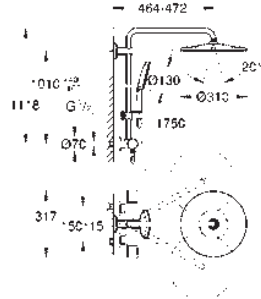

GROHE RAINSHOWER SMARTACTIVE SYSTEM 310

Referencia Color Precio (€)

26 648 000 Cromo 1.131,91

Rainshower SmartActive 310
Sistema de ducha
con termostato incorporado

Compuesto por:

Brazo para ducha mural de 450 mm orientable a 45°
Termostato visto con función Aquadimmer
Dos opciones de ducha:
Ducha mural Rainshower Mono 310
Caudal máximo a 3 bar: 9.5 l/min
con rótula incorporada

Ángulo de rotación de ± 15°
Teleducha Rainshower SmartActive 130
Caudal máximo a 3 bars: 8.5 l/min
Elemento deslizante ajustable en altura
Incluye soporte deslizante
Flexo Silverflex 1750 mm

GROHE TurboStat Cartucho compacto
con termoelemento de cera

Tecnología GROHE Water Saving ahorro
de agua con el máximo bienestar

GROHE SafeStop Tope de seguridad a 38°C

GROHE SafeStop Plus limitador de
temperatura opcional a 43°C incluido

GROHE CoolTouch Aislamiento térmico

GROHE DreamSpray distribución perfecta
del agua por todo el cabezal

GROHE SmartTip selección del tipo de chorro al tocar el aro circular

GROHE Long-Life acabado duradero

GROHE FastFixation soporte superior ajustable

Sistema antical **SpeedClean**

22 119 KF0 Phantom Black 1.584,67
Idem, edición Profesional

26 647 000 Cromo 1.131,91
Idem, sin restrictor de caudal

26 647 LS0 Moon white 1.301,69

Rainshower SmartActive 310
Sistema de ducha
con termostato incorporado

Compuesto por:

Brazo para ducha mural de 450 mm orientable a 45°
Termostato visto con función Aquadimmer
Dos opciones de ducha:
Ducha mural Rainshower Mono 310
con rótula incorporada, Ángulo de rotación de ± 15°
Teleducha Rainshower SmartActive 130 3 chorros
Elemento deslizante ajustable en altura
Incluye soporte deslizante
Flexo Silverflex 1750 mm

GROHE TurboStat Cartucho compacto
con termoelemento de cera

GROHE SafeStop Tope de seguridad a 38°C

GROHE SafeStop Plus limitador de
temperatura opcional a 43°C incluido

GROHE CoolTouch Aislamiento térmico

GROHE DreamSpray distribución perfecta
del agua por todo el cabezal

GROHE SmartTip selección del tipo de chorro al tocar el aro circular

GROHE Long-Life acabado duradero

GROHE FastFixation soporte superior ajustable

Sistema antical **SpeedClean**