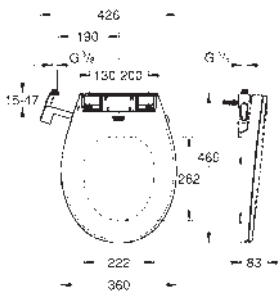

Cable y tapa ciega

Conexiones flexibles

Accionamiento para WC no incluido

Marca CE

GROHE ASIENTO BIDÉ MANUAL

GROHE ASIENTO BIDÉ MANUAL

Referencia Color Precio (€)

39 648 SH0 **Blanco alpino** **345,28**