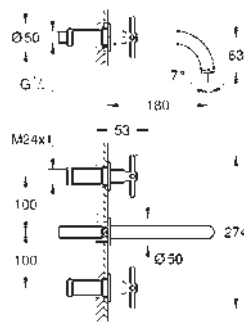

20 661 000	Cromo	624,27
20 661 DC0	Supersteel	873,97
20 661 GL0	Cool sunrise (Oro brillo)	936,39
20 661 DA0	Warm sunset (Cobre brillo)	936,39
20 661 AL0	Brushed hard graphite (Grafito cepillado)	998,81

Atrio
Batería de lavabo 1/2"
Tamaño M
Montaje mural
Sólo parte exterior
Necesaria parte empotrada 29 025 002
Monturas de discos cerámicos de 90°
Tecnología GROHE Water Saving ahorro de agua con el máximo bienestar
Caudal máximo a 3 bar: 5 l/min
Distancia entre centros 200 mm
Longitud de caño: 180 mm
con palanca en cruz
Dos sets de tapetas incluidos.
Uno marcado con „H“ Caliente y „C“ Frío y un set sin marcar.
Sustituye la batería de lavabo Atrio 20 164 003

29 025 002 336,91
Cuerpo empotrado para baterías de lavabo mural