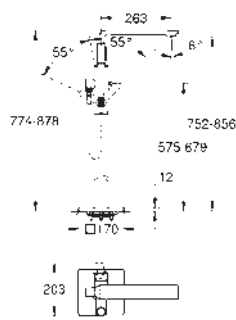

25 222 001	Cromo	2.942,25
25 222 GN1	Brushed cool sunrise (Oro cepillado)	4.707,60
25 222 DL1	Brushed warm sunset (Cobre cepillado)	4.707,60

Allure
Monomando para baño ducha 1/2"
Montado a suelo
Sólo parte exterior
Necesaria parte empotrable 45 984 001
Parte empotrable no incluida
GROHE SilkMove Cartucho de discos cerámicos de 35 mm
Inversor automático: baño/ducha
Caño con mousseur integrado
Longitud de caño: 263 mm
Válvula anti-retorno en la conexión de salida de la ducha 1/2"
Rainshower Aqua teleducha 6.6 l/min
Flexo de ducha 1250 mm

45 984 001	Cromo	638,31

Base empotrable para mezcladores y caños de bañera de pie

13 264 001	Cromo	417,93
13 264 GN1	Brushed cool sunrise (Oro cepillado)	668,69
13 264 DL1	Brushed warm sunset (Cobre cepillado)	668,69