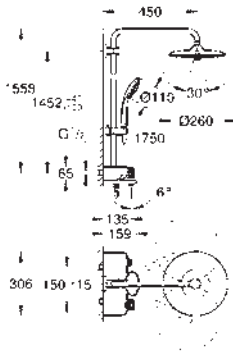

Referencia

Color

Precio (€)

26 510 000

Cromo

1.312,05

Euphoria SmartControl System 260 Mono
Sistema de ducha con termostato para baño ducha

Compuesto por: