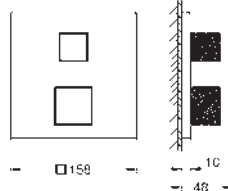

Allure Brilliant
Termostato de ducha para 2 salidas con cierre e inversor integrado
Mandos de piedra Caesarstone Negro
Sólo parte exterior
Necesario Cuerpo empotrado **GROHE Rapido SmartBox 35 604 o Bastidor Shower Frame Mono 103 993 9990 o Duo 103 994 9990** dependiendo de la ducha mural con 1 o 2 jets.
GROHE TurboStat Cartucho compacto con termoelemento de cera
GROHE Long-Life acabado duradero
Florón metálico con GROHE FastFixation
Escudo de metal, con ajuste 6°
Iconos intuitivos impresos para activar ducha mural y teleducha.
GROHE SafeStop Tope de seguridad a 38°C
GROHE SafeStop Plus limitador de temperatura opcional a 43°C ó 46°C incluido
GROHE AquaDimmer, llave de corte/ inversor integrado.
Caudal:
Salida B = 27 l/min
Salida C = 30 l/min
Parte empotrable no incluida

29 523 000	Cromo	3.102,68
29 523 DC0	Supersteel	4.654,03
29 523 ALO	Brushed hard graphite (Grafito cepillado)	4.964,29