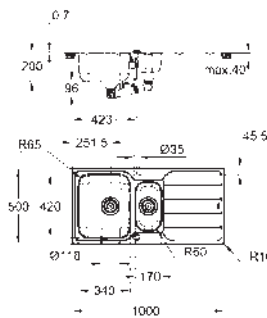

K500

Fregadero de acero inoxidable con escurridor

Modelo: K500 60-S 100/50 1.5 rev

Tipo de montaje: sobre encimera

Material: acero inoxidable AISI 304 (V2A)

Espesor del material: 0.7 mm

GROHE Long-Life acabado duradero

Acabado satinado

GROHE Whisper amortiguador de ruido

Tamaño mín. mueble: 600 mm

Dimensiones: 1000 x 500 mm

1 cubeta: 340 x 420 x 185 mm

0.5 cubeta: 170 x 320 x 125 mm

Radio exterior: R6; radio interior de la cubeta: R65

GROHE FastFixation rápido sistema de instalación

Reversible

Medida corte encimera (instalación sobreencimera): 990 x 490 mm

Válvula automática

Incluye: set de desagüe, cestillo y set de montaje

Desagüe automático de diseño enrasado opcional (40 986 SD0)

31 588 SD1

Acero inox

391,85