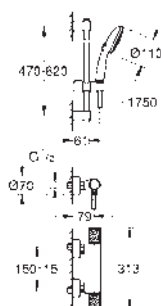

Grotherm 1000 Performance
Termostato de ducha 1/2"
con barra de ducha 2 chorros (Rain, Jet)
Compuesto por:
Termostato de ducha 1/2" Grotherm 1000 Performance (34 827)
Tempesta conjunto de ducha con barra 600 mm (26 162)
Edición Profesional