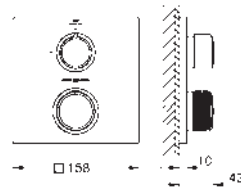

Allure
Termostato de ducha para 1 salida con llave de corte
Sólo parte exterior
Necesario Cuerpo empotrado **GROHE Rapido SmartBox 35 604** o **Bastidor Shower Frame Mono 103 993 9990** o **Duo 103 994 9990** dependiendo de la ducha mural con 1 o 2 jets.
GROHE TurboStat Cartucho compacto con termoelemento de cera
Florón metálico con GROHE FastFixation
Escudo de metal, con ajuste 6°
GROHE SafeStop Tope de seguridad a 38°C
GROHE SafeStop Plus limitador de temperatura opcional a 43°C ó 46°C incluido
Filtros colectores de suciedad
Válvulas anti-retorno
Válvula de cierre cerámica, 120°
Caudal:
Salida B = 27 l/min
Salida C = 30 l/min
Parte empotrable no incluida

35 604 000 *	Cuerpo empotrable universal. Edición Profesional	93,59

29 181 002	Cromo	668,69
29 181 GN2	Brushed cool sunrise (Oro cepillado)	1.069,91
29 181 DL2	Brushed warm sunset (Cobre cepillado)	1.069,91