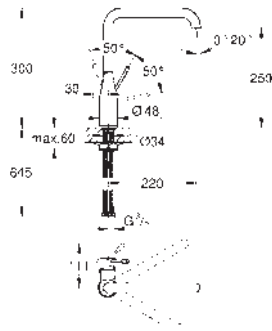

GROHE ESSENCE

Referencia Color Precio (€)

30 505 000	Cromo	364,72
30 505 DC0	Supersteel	474,15
30 505 GL0	Cool sunrise (Oro brillo)	510,61
30 505 GN0	Brushed cool sunrise (Oro cepillado)	547,09
30 505 DA0	Warm sunset (Cobre brillo)	510,61
30 505 DL0	Brushed warm sunset (Cobre cepillado)	547,09
30 505 A00	Hard graphite (Grafito brillo)	510,61
30 505 AL0	Brushed hard graphite (Grafito cepillado)	547,09
30 505 KF0	Phantom Black	510,61

Essence

Monomando de fregadero 1/2"

Caño alto

GROHE Long-Life acabado duradero

GROHE SilkMove Cartucho de

discos cerámicos 28 mm

GROHE AquaGuide mousseur ajustable

Caño giratorio ajustable a 0° / 150° / 360°

Con conexiones flexibles

Sistema de rápida instalación

Limitador de temperatura integrado

Caudal máximo a 3 bar: 6,5 l/min

Edición Profesional