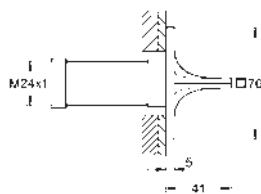

19 334 001	Cromo	167,17
19 334 GN1	Brushed cool sunrise (Oro cepillado)	267,48
19 334 DL1	Brushed warm sunset (Cobre cepillado)	267,48

Allure
Parte exterior llave de paso
Necesaria parte empotrable 35 028 000 o 29 032 000
 Profundidad de empotramiento
 20-80 mm
 Rosetón con junta de sellado con palanca lisa