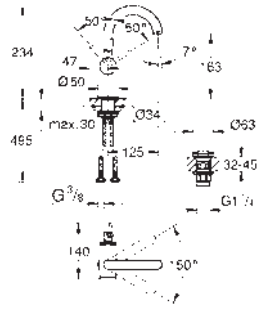

Atrio
Monomando de lavabo 1/2"
Tamaño M
GROHE SilkMove Cartucho de discos cerámicos 28 mm
 Limitador ecológico de temperatura
GROHE Long-Life acabado duradero
Tecnología GROHE Water Saving ahorro de agua con el máximo bienestar
 Caudal máximo a 3 bar: 5 l/min
 Caño tubular giratorio con mousser
 Caño giratorio ajustable a 0° / 150° / 360°
 Válvula de desagüe 1 1/4" push-open
 Con conexiones flexibles
 Sustituye al monomando lavabo Atrio 32 043 003