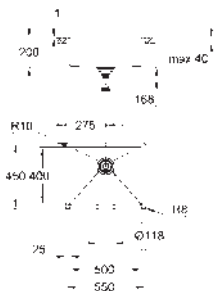

GROHE FREGADEROS DE ACERO INOXIDABLE

Referencia

Color

Precio (€)

31 726 SD0

Acero inox

384,92

K700

Fregadero acero inoxidable

modelo: K700 60-S 55/45 1.0

Montaje: sobre encimera, bajo encimera o enrasado

Material: acero inoxidable AISI 304 (V2A)

Espesor del material: 1 mm

GROHE Long-Life acabado duradero

GROHE Whisper amortiguador de ruido

Tamaño mín. mueble: 600 mm

dimensiones: 550 x 450 mm

1 cubeta: 500 x 400 x 200 mm

Radio exterior: R11 (montaje bajo encimera)/R3 (montaje sobre encimera); radio interior de la cubeta: R10

GROHE FastFixation rápido sistema de instalación

Medida corte encimera (instalación bajo encimera): 502 x 402 mm (R11)

Medida de corte (montaje sobre encimera): 535 x 435 mm

Medida recorte (montaje enrasado): 535 x 435 mm (R3) (tamaño exterior del escalón superior: -551 x 451 -R8 profundidad -3,5 mm)

Desagüe: Ø 3.5"/90 mm con cestillo de desagüe

Incluye: set de desagüe, cestillo y set de montaje

Desagüe automático de diseño enrasado opcional (40 986 SD0)

31 580 SD1

Acero inox

450,87

K700

Fregadero acero inoxidable

Modelo: K700 90-S 86.4/46.4 1.0

Montaje: sobre encimera, bajo encimera o enrasado

Material: acero inoxidable AISI 304 (V2A)

Espesor del material: 1 mm

GROHE Long-Life acabado duradero

Acabado satinado

GROHE Whisper amortiguador de ruido

Tamaño mín. mueble: 900 mm

Dimensiones: 864 x 464 mm

1 cubeta: 800 x 400 x 200 mm

Radio exterior: R11 (montaje bajo encimera)/R3 (montaje sobre encimera); radio interior de la cubeta: R10

GROHE FastFixation rápido sistema de instalación

Medida corte encimera (instalación bajo encimera): 802 x 402 mm (R11)

Medida corte encimera (instalación sobre encimera): 849 x 449 mm (R3)

Medida recorte (montaje enrasado): 849 x 449 mm (R3) (tamaño exterior del escalón superior: -865 x 465 -R8 profundidad -3,5 mm)

Desagüe: Ø 3.5"/90 mm con cestillo de desagüe

Incluye: set de desagüe, cestillo y set de montaje

Desagüe automático de diseño enrasado opcional (40 986 SD0)