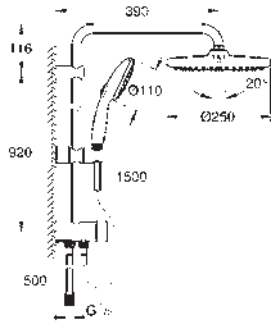

GROHE TEMPESTA SYSTEM 250

Referencia

Color

Precio (€)

26 675 001

Cromo

325,27

Tempesta System 250

Sistema de ducha con inversor

Compuesto por:

Brazo de ducha mural de 390 mm, ajustable antes de la instalación
Selección de la teleducha, ducha mural o ducha mural Eco mediante inversor
Ducha mural Tempesta 250 (26 666)
2 chorros de ducha (via inversor): Rain, SmartRain

Cabezal con parte posterior en blanco

con rótula incorporada
Ángulo de rotación $\pm 10^\circ$
Teleducha Tempesta 110 (28 419)
Con 3 tipos de chorro:

Lluvia, Concentrado y Masaje

Elemento deslizante ajustable en altura

Distancia entre el inversor y el bracket superior: 920 mm

Flexo de ducha Relaxflex 1500 mm (28 151)

Relaxaflex flexo de ducha 500 mm (22 115)

Conexión flexible al grifo / codo de salida de agua con rosca de 1/2" con flexo de 500 mm

Caudal máximo a 3 bars: 7,9 l/min

Tecnología GROHE Water Saving

ahorro de agua con el máximo bienestar

GROHE SmartSwitch

- fácil rotación del botón circular para seleccionar el chorro deseado

GROHE DreamSpray

Aro protector de silicona

con tecnología ShockProof

GROHE Long-Life

acabado duradero

Sistema antical SpeedClean

Conducto interno del agua protegido para mayor durabilidad

Caudal mínimo 7l./min.

Edición Profesional