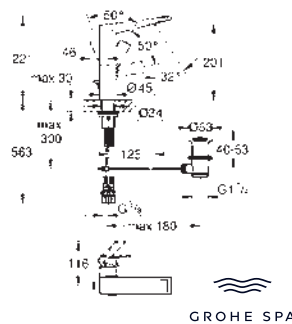

24 344 000	Cromo	968,65
24 344 DC0	Supersteel	1.356,11
24 344 AL0	Brushed hard graphite (Grafito cepillado)	1.549,84

Allure Brilliant
Monomando de lavabo de 1/2"
Tamaño L
GROHE SilkMove Cartucho de discos cerámicos 28 mm
Limitador de temperatura
Tecnología GROHE Water Saving ahorro de agua con el máximo bienestar
Caudal máximo a 3 bar: 5 l/min
GROHE FastFixation rápido sistema de instalación
Vaciador automático
Con conexiones flexibles
Sustituye al lavabo Allure Brilliant 23 109 000

24 345 000	Cromo	968,65
24 345 DC0	Supersteel	1.356,11
24 345 AL0	Brushed hard graphite (Grafito cepillado)	1.549,84

Idem, cuerpo liso
Sustituye al lavabo Allure Brilliant 23 112 000