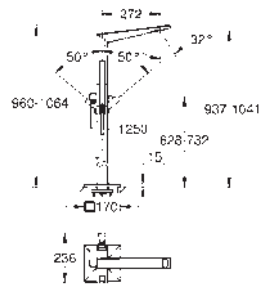

24 424 000	Cromo	5.202,48
24 424 DC0	Supersteel	7.803,72
24 424 AL0	Brushed hard graphite (Grafito cepillado)	8.323,96