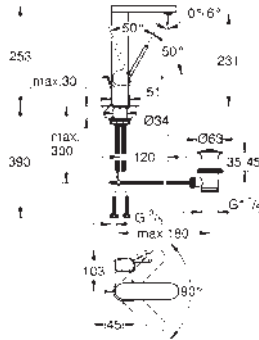

23 851 DC3 Supersteel 532,12
23 851 AL3 Brushed hard graphite (Grafito cepillado) 608,13

GROHE Plus
Monomando de lavabo de 1/2"
Tamaño L
Palanca metálica
GROHE SilkMove Cartucho de discos cerámicos 28 mm
Limitador ecológico de temperatura
GROHE Long-Life acabado duradero
Tecnología GROHE Water Saving ahorro de agua con el máximo bienestar
Caudal máximo a 3 bar: 5 l/min
Mousseur SpeedClean
GROHE AquaGuide mousseur ajustable
Sistema de rápida instalación
caño giratorio con fácil acoplamiento 90°
Vaciador automático
Con conexiones flexibles