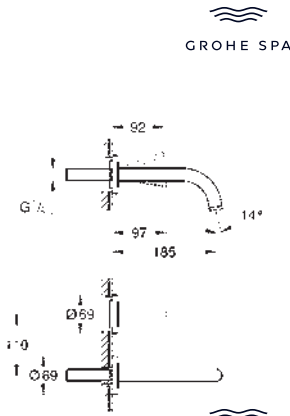

Referencia Color Precio (€)

29 410 000	Cromo	550,81
29 410 DC0	Supersteel	771,15
29 410 GL0	Cool sunrise (Oro brillo)	826,23
29 410 DA0	Warm sunset (Cobre brillo)	826,23
29 410 AL0	Brushed hard graphite (Grafito cepillado)	881,31

Atrio
Monomando de lavabo mural joystick
Sólo parte exterior
Necesaria parte empotrable 23 429 000
Cartucho Joystick con tecnología GROHE FeatherControl
GROHE Long-Life acabado duradero
Tecnología GROHE Water Saving ahorro de agua con el máximo bienestar
Caudal máximo a 3 bar: 5 l/min
Distancia entre centros 110 mm
Longitud: 185 mm
Sustituye al lavabo Atrio 19 287 003

29 406 000	Cromo	624,27
29 406 DC0	Supersteel	873,97
29 406 GL0	Cool sunrise (Oro brillo)	936,39
29 406 DA0	Warm sunset (Cobre brillo)	936,39
29 406 AL0	Brushed hard graphite (Grafito cepillado)	998,81

Idem, longitud de caño 221 mm
Sustituye al lavabo Atrio 19 918 003

23 429 000		333,97

Cuerpo empotrado para monomandos de lavabo mural