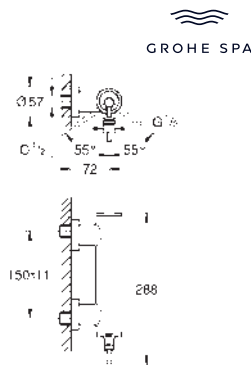

24 366 000	Cromo	660,99
24 366 DC0	Supersteel	925,37
24 366 GL0	Cool sunrise (Oro brillo)	991,48
24 366 DA0	Warm sunset (Cobre brillo)	991,48
24 366 AL0	Brushed hard graphite (Grafito cepillado)	1.057,57

Atrio
Monomando de ducha 1/2"
Montaje mural
GROHE SilkMove Cartucho de discos cerámicos de 35 mm
GROHE Long-Life acabado duradero
Limitador de caudal ajustable
Toma inferior para flexo G 1/2" con válvula anti-retorno incorporada
Racores en S
Válvula anti-retorno
Sustituye al monomando de ducha Atrio 32 650 003