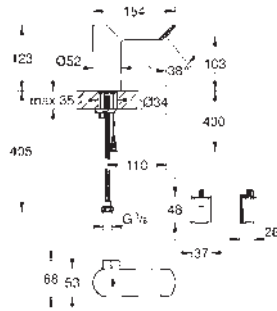

GROHE BAU COSMOPOLITAN E

Referencia Color Precio (€)

36 451 000 ★ Cromo 306,60

Bau Cosmopolitan E
Mezclador de lavabo electrónico 1/2"
Tamaño M

Con mezclador y limitador ajustable de temperatura

Con sensor infrarrojo para comunicación bidireccional para configuración, monitorización y mantenimiento. Batería de litio 6V. tipo CR-P2.

Vida útil de la batería: aprox. 7 años (150 usos al día)

GROHE Long-Life acabado duradero

Tecnología GROHE Water Saving ahorro

de agua con el máximo bienestar

Caudal máximo a 3 bar: 5 l/min

Aísla los conductos de agua internos, sin plomo y sin níquel.

Cuerpo hecho de polímero compuesto

Con conexiones flexibles

Válvulas anti-retorno

Filtros colectores de suciedad

con válvula solenoide integrada

Batería externa

Sistema de rápida instalación

Indicador luminoso de cambio de pila

Con 7 pre programas

Descarga automática

Desinfección térmica

Modo limpieza

Funciones adicionales y ajustes precisos

con el mando adicional 36 407 001

Marca CE

Nivel de sonoridad I conforme DIN4109