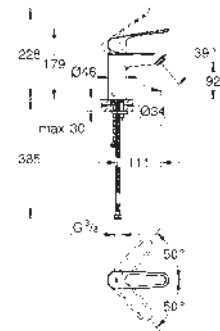

Con conexiones flexibles

Edición Profesional

23 986 003

Cromo

214,84

Eurosmart

Monomando de lavabo 1/2"

Tamaño S