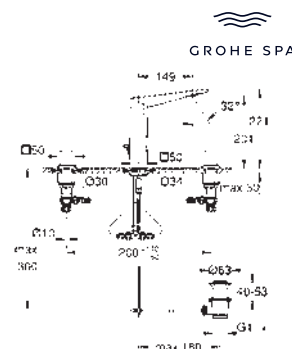

20 627 000	Cromo	1.137,11
20 627 DC0	Supersteel	1.591,96
20 627 AL0	Brushed hard graphite (Grafito cepillado)	1.819,37

Allure Brilliant
Batería de lavabo 1/2"
Tamaño L
Montura cerámica 1/2", 90°
Tecnología GROHE Water Saving ahorro de agua con el máximo bienestar
Caudal máximo a 3 bar: 5 l/min
Caño con mousseur integrado
Vaciador automático
Conexiones flexibles entre el cuerpo central y las llaves laterales
Sustituye a la batería lavabo Allure Brilliant 20 344 000