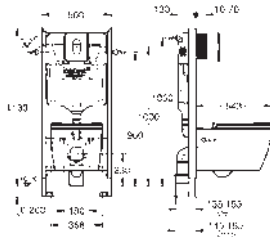

Material: Duroplast

Incluye set de fijación

Disponible a partir del primer trimestre 2025

novedad

103849 SH0 0 ★

Blanco alpino

635,48

Rapid SL