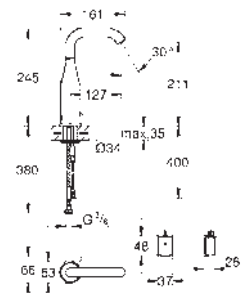

GROHE ESSENCE E

Referencia Color Precio (€)

36 444 000 Cromo 819,00

Essence E

Mezclador de lavabo electrónico 1/2" Tamaño M con mezclador y limitador ajustable de temperatura

Con sensor infrarrojo para comunicación bidireccional para configuración, monitorización y mantenimiento.

Transformador con tensión de conexión 100-230 V AC, 50-60 Hz, 6 V DC

GROHE Long-Life acabado duradero
Caño giratorio ajustable a 0° / 150° / 360°

Tecnología GROHE Water Saving ahorro

de agua con el máximo bienestar

Caudal máximo a 3 bar: 5 l/min

Con conexiones flexibles

Válvulas anti-retorno

Filtros colectores de suciedad

con válvula solenoide integrada

Sistema de rápida instalación

Con 7 pre programas

Descarga automática

Desinfección térmica

Modo limpieza

Funciones adicionales y ajustes precisos

con el mando adicional 36 407 001

Marca CE

Nivel de sonoridad I conforme DIN4109

Tipo de protección IP 59K

36 445 000 Cromo 784,15

36 445 DC0 Supersteel 1.019,39

36 445 GL0 Cool sunrise (Oro brillo) 1.097,80

36 445 GN0 Brushed cool sunrise (Oro cepillado) 1.176,21

36 445 DA0 Warm sunset (Cobre brillo) 1.097,80

36 445 DL0 Brushed warm sunset (Cobre cepillado) 1.176,21

36 445 A00 Hard graphite (Grafito brillo) 1.097,80

36 445 AL0 Brushed hard graphite (Grafito cepillado) 1.176,21

Essence E

Mezclador de lavabo electrónico 1/2" Tamaño M con mezclador y limitador ajustable de temperatura

Con sensor infrarrojo para comunicación bidireccional para configuración, monitorización y mantenimiento.

Batería de litio 6V. tipo CR-P2

Vida útil de la batería: aprox. 7 años (150 usos al día)

GROHE Long-Life acabado duradero

Tecnología GROHE Water Saving ahorro

de agua con el máximo bienestar

Caudal máximo a 3 bar: 5 l/min

Caño giratorio ajustable a 0° / 150° / 360°

Chorro laminar regulado