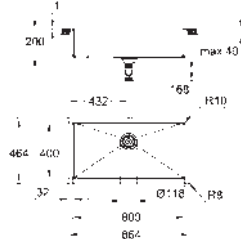

31 571 SD1

Acero inox

294,68

K500

Fregadero de acero inoxidable con escurridor

Modelo: K500 45-S 86/50 1.0 rev

Tipo de montaje: sobre encimera

Material: acero inoxidable AISI 304 (V2A)

Espesor del material: 0.7 mm

GROHE Long-Life acabado duradero

Acabado satinado

GROHE Whisper amortiguador de ruido

Tamaño mín. mueble: 450 mm

Medida: 860 x 500 mm

1 cubeta: 340 x 420 x 170 mm

Radio exterior: R6; radio interior de la cubeta: R65

GROHE FastFixation rápido sistema de instalación

Reversible

Medida corte encimera: 842 x 482 mm

Agujeros de perforación: 2 x 35 mm

Válvula automática

Incluye: desagüe automático, sifón, cestillo y set de montaje

Desagüe automático de diseño enrasado opcional (40 986 SD0)