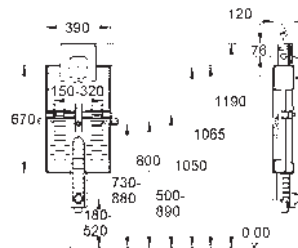

38 785 000

288,07

Uniset

Módulo para urinario electrónico

con GROHE Rapido U

Para accionamiento Manual o para Infrarrojo Electrónico 6V / 230V

Para tabicar: módulo cerrado e insonorizado.

Con rail y accesorios para instalación individual.

Codo de desagüe HT DN 50

Pernos para fijación del urinario

Fluxor

Caja de conexión para

transformador con tensión 230 V