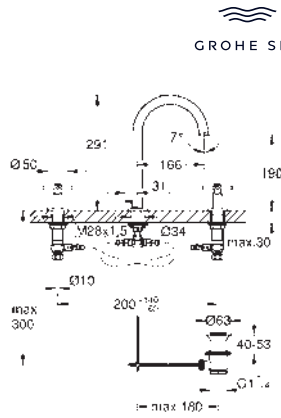

Referencia Color Precio (€)

20 643 000	Cromo	734,43
20 643 DC0	Supersteel	1.028,20
20 643 GL0	Cool sunrise (Oro brillo)	1.101,64
20 643 DA0	Warm sunset (Cobre brillo)	1.101,64
20 643 AL0	Brushed hard graphite (Grafito cepillado)	1.175,08

Atrio
Batería de lavabo 1/2"
Tamaño L
Montura cerámica 1/2", 90°
Tecnología GROHE Water Saving ahorro de agua con el máximo bienestar
Caudal máximo a 3 bar: 5 l/min
Caño giratorio de fundición
Aireador tipo «Mousseur»
Caño giratorio ajustable a 0° / 150° / 360°
Vaciador automático
con palanca en cruz
Dos sets de tapetas incluidos.
Uno marcado con „H“ Caliente y „C“ Frío y un set sin marcar.
Sustituye la batería de lavabo Atrio 20 008 003