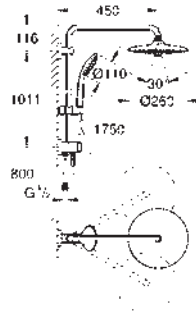

GROHE SISTEMAS EUPHORIA 260

Referencia Color Precio (€)

27 421 002 Cromo 598,48

Euphoria System 260

Sistema de ducha con inversor

Compuesto por:

Brazo para ducha mural de 450 mm orientable a 45°

Cambio de la teleducha a la ducha mural mediante inversor

Ducha mural Euphoria 260 (26 457)

Con 3 tipos de chorro:

Rain, SmartRain, Jet

Caudal máximo a 3 bar: 7,5 l/min

con rótula incorporada

Ángulo de rotación de ± 15°

Teleducha **Euphoria 110 Masaje** (27 239)

Con 3 tipos de chorro:

Rain, SmartRain, Massage

Caudal máximo a 3 bars: 8.5 l/min

Elemento deslizante ajustable en altura

Flexo Silverflex de 1,75 m. 1/2" x 1/2" (28 388)

Flexo Silverflex 800 mm

Flexo de conexión metálico de 800 mm

Tecnología GROHE Water Saving ahorro

de agua con el máximo bienestar

GROHE DreamSpray distribución perfecta

del agua por todo el cabezal

GROHE Long-Life acabado duradero

GROHE SprayDimmer, con

reductor de caudal

Sistema antical **SpeedClean**

Conducto interno del agua protegido para mayor durabilidad

Sistema antitorsión „TwistStop“