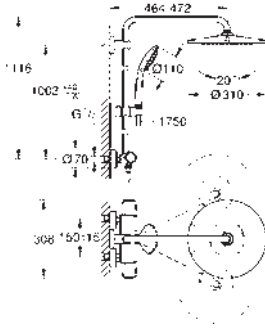

GROHE SISTEMAS EUPHORIA 260

Referencia

Color

Precio (€)

26 075 001 ★ Cromo

791,35

Euphoria System 310

Sistema de ducha con termostato

Compuesto por:

Brazo para ducha mural de 450 mm orientable a 45°

Termostato visto con función Aquadimmer

Dos opciones de ducha:

Ducha mural Rainshower Mono 310 (26 561)

Chorro

GROHE PureRain

Caudal máximo (a 3 bars): 13.5 l/min

con rótula incorporada

Ángulo de rotación de ± 15°

Teleducha Euphoria 110 Masaje (27 221)

Con 3 tipos de chorro:

Rain, SmartRain, Masaje

Caudal máximo a 3 bar: 11.5 l/min

Elemento deslizante ajustable en altura

Flexo Silverflex de 1,75 m. 1/2" x 1/2" (28 388)

GROHE TurboStat Cartucho compacto

con termoelemento de cera

GROHE SafeStop Tope de seguridad a 38°C

GROHE SafeStop Plus limitador de

temperatura opcional a 43°C incluido

GROHE CoolTouch Aislamiento térmico

Mandos ergonómicos con tecnología **GROHE MetalGrip**

GROHE DreamSpray distribución perfecta

del agua por todo el cabezal

GROHE Long-Life acabado duradero

GROHE SprayDimmer, con

reductor de caudal

GROHE FastFixation soporte superior ajustable

Conducto interno del agua protegido para mayor durabilidad

Sistema antical **SpeedClean**

Sistema antitorsión „TwistStop“

Accesorio opcional: Bandeja GROHE EasyReach (26 362)

Edición Profesional