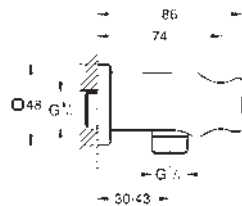

Rainshower
Codo de 1/2" con soporte de ducha
con florón redondo
Ø 48 mm
Conexión de rosca macho 1/2"
Cuerpo de metal
Válvula anti-retorno
GROHE Long-Life acabado duradero

26 659 000	Cromo	78,51
26 659 DC0	Supersteel	109,89
26 659 GL0	Cool sunrise (Oro brillo)	125,60
26 659 GN0	Brushed cool sunrise (Oro cepillado)	133,45
26 659 DA0	Warm sunset (Cobre brillo)	125,60
26 659 DL0	Brushed warm sunset (Cobre cepillado)	133,45
26 659 A00	Hard graphite (Grafito brillo)	125,60
26 659 AL0	Brushed hard graphite (Grafito cepillado)	133,45