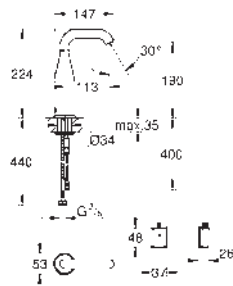

GROHE ESSENCE E

Referencia Color Precio (€)

36 446 000 Cromo 731,87

Essence E
Grifo de lavabo 1/2"
Infrarrojo electrónico
Tamaño M
Con sensor infrarrojo para comunicación bidireccional para configuración, monitorización y mantenimiento.
Agua fría o agua premezclada
Batería de litio 6V. tipo CR-P2
Vida útil de la batería: aprox. 7 años (150 usos al día)
GROHE Long-Life acabado duradero
Tecnología GROHE Water Saving ahorro de agua con el máximo bienestar
Caudal máximo a 3 bar: 5 l/min
Caño giratorio ajustable a 0° / 150° / 360°
Chorro laminar regulado
Filtros colectores de suciedad con válvula solenoide integrada
Batería externa
Sistema de rápida instalación
Indicador luminoso de cambio de pila
Con 7 pre programas
Descarga automática
Desinfección térmica
Modo limpieza
Funciones adicionales y ajustes precisos con el mando adicional 36 407 001
Marca CE
Nivel de sonoridad I conforme DIN4109
Tipo de protección IP 59K

36 447 000 Cromo 1.038,56