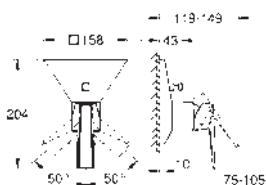

24 427 000	Cromo	742,23
24 427 DC0	Supersteel	1.113,33
24 427 AL0	Brushed hard graphite (Grafito cepillado)	1.187,56

Allure Brilliant Private Collection
Monomando con inversor de 2 vías.
Palanca de piedra Caesarstone Negra
Sólo parte exterior

Necesario Cuerpo empotrado **GROHE Rapido SmartBox 35 604 o Bastidor Shower Frame Mono 103 993 9990 o Duo 103 994 9990** dependiendo de la ducha mural con 1 o 2 jets.

GROHE SilkMove Cartucho de discos cerámicos 46 mm

GROHE Long-Life acabado duradero
Florón metálico con GROHE FastFixation
Escudo de metal, con ajuste 6°

Palanca metálica
inversor automático de 2 vías
Caudal a 3 bar:
Salida B = 27 l/min, Salida C = 27 l/min
Parte empotrable no incluida

35 604 000 *		93,59

Cuerpo empotrable universal. Edición Profesional

novedad