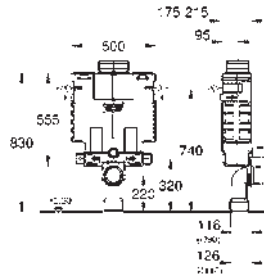

38 415 001

370,93

Uniset

Módulo para WC, altura de instalación 0,82 m.

Cisterna empotrada de 6 - 9l

Montaje del pulsador frontal o superior

Para tabicar: módulo cerrado e insonorizado. Con rail y accesorios para instalación individual.

2 pernos con tuercas para colgar la taza

Distancia entre pernos 180 y 230 mm.

Codo de desagüe de PP Ø 90 mm

Set de conexión desagüe

Cisterna 6 - 9 l, contiene las siguientes características:

Válvula de descarga **neumática** AV1 que ofrece

dos opciones: **Dual Flush** o **Descarga única.**

Conexión por la derecha, izquierda o por arriba

Para la instalación de Shower toilets es necesario el

accesorio adicional 40 899 000 a pedir separadamente

Para la instalación de pulsadores pequeños

necesario accesorio 40 950 000 (en venta por separado)