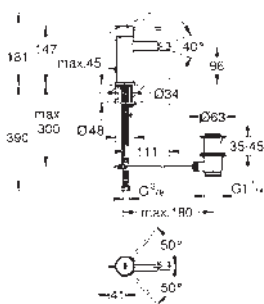

Referencia Color Precio (€)

29 192 001	★ Cromo	278,43
29 192 DC1	★ Supersteel	389,80
29 192 GL1	Cool sunrise (Oro brillo)	417,64
29 192 GN1	★ Brushed cool sunrise (Oro cepillado)	445,48
29 192 DA1	Warm sunset (Cobre brillo)	417,64
29 192 DL1	★ Brushed warm sunset (Cobre cepillado)	445,48
29 192 A01	Hard graphite (Grafito brillo)	417,64
29 192 AL1	★ Brushed hard graphite (Grafito cepillado)	445,48
29 192 KF1	★ Phantom Black	389,80

Essence
Monomando de lavabo mural 1/2"
Tamaño M

Sólo parte exterior
23 571 000 / 32 635 000

Rosetón metálico

Palanca metálica

GROHE Long-Life acabado duradero

Tecnología GROHE Water Saving ahorro

de agua con el máximo bienestar

Caudal máximo a 3 bar: 5 l/min

GROHE AquaGuide mousseur ajustable

Distancia entre centros 110 mm

Longitud del caño: 183 mm

Edición Profesional

Sustituye al lavabo mural Essence 19 408 xx1

29 193 001	Cromo	313,67
29 193 DC1	Supersteel	439,13
29 193 GL1	Cool sunrise (Oro brillo)	470,51
29 193 GN1	Brushed cool sunrise (Oro cepillado)	501,88
29 193 DA1	Warm sunset (Cobre brillo)	470,51
29 193 DL1	Brushed warm sunset (Cobre cepillado)	501,88
29 193 A01	Hard graphite (Grafito brillo)	470,51
29 193 AL1	Brushed hard graphite (Grafito cepillado)	501,88
29 193 KF1	Phantom Black	439,13

Idem, con longitud de caño 230 mm

23 571 000 ★
Cuerpo universal de 1/2" para monomandos murales 322,49

24 178 001	Cromo	216,75
24 178 DC1	Supersteel	303,45
24 178 GL1	Cool sunrise (Oro brillo)	325,12
24 178 GN1	Brushed cool sunrise (Oro cepillado)	346,80
24 178 DA1	Warm sunset (Cobre brillo)	325,12
24 178 DL1	Brushed warm sunset (Cobre cepillado)	346,80
24 178 A01	Hard graphite (Grafito brillo)	325,12
24 178 AL1	Brushed hard graphite (Grafito cepillado)	346,80

Essence
Monomando de bidé 1/2"
Tamaño S

Palanca metálica