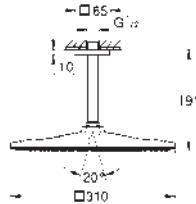

Rainshower Mono 310 Cube
Ducha de techo con brazo 142 mm, 1 chorro

Compuesto por:

Ducha mural Rainshower 310

1 chorro:

GROHE PureRain

Caudal máximo a 3 bar: 7,5 l/min

Brazo de ducha de techo Rainshower 142 mm (27 485)

Tecnología GROHE Water Saving ahorro

de agua con el máximo bienestar

GROHE DreamSpray distribución perfecta

del agua por todo el cabezal

GROHE Long-Life acabado duradero

Sistema antical **SpeedClean**

Conducto interno del agua protegido para mayor durabilidad

26 066 000	Cromo	725,49
26 066 DC0 ★	Supersteel	1.015,69
26 066 GL0	Cool sunrise (Oro brillo)	1.160,79
26 066 GN0 ★	Brushed cool sunrise (Oro cepillado)	1.233,35
26 066 DA0	Warm sunset (Cobre brillo)	1.160,79
26 066 DL0 ★	Brushed warm sunset (Cobre cepillado)	1.233,35
26 066 A00	Hard graphite (Grafito brillo)	1.160,79
26 066 AL0 ★	Brushed hard graphite (Grafito cepillado)	1.233,35