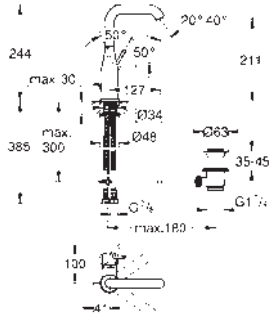

GROHE ESSENCE

Referencia Color Precio (€)

24 174 001	Cromo	278,43
24 174 DC1 *	Supersteel	389,80
24 174 GL1	Cool sunrise (Oro brillo)	417,64
24 174 GN1 *	Brushed cool sunrise (Oro cepillado)	445,48
24 174 DA1	Warm sunset (Cobre brillo)	417,64
24 174 DL1 *	Brushed warm sunset (Cobre cepillado)	445,48
24 174 A01	Hard graphite (Grafito brillo)	417,64
24 174 AL1 *	Brushed hard graphite (Grafito cepillado)	445,48

Essence
Monomando de lavabo de 1/2"
Tamaño L
GROHE SilkMove Cartucho de discos cerámicos 28 mm
Limitador ecológico de temperatura
GROHE Long-Life acabado duradero
Tecnología GROHE Water Saving ahorro de agua con el máximo bienestar
Caudal máximo a 3 bar: 5 l/min
GROHE AquaGuide mousseur ajustable
GROHE FastFixation Plus sistema de rápida instalación
Caño giratorio de fundición
Aireador tipo «Mousseur»
Caño giratorio ajustable a 0° / 150° / 360°
Vaciador automático
Con conexiones flexibles
Edición Profesional
Sustituye al lavabo Essence 32 628 xx1

24 177 001	Cromo	271,37
24 177 KF1	Phantom Black	379,93

Idem, con cuerpo liso