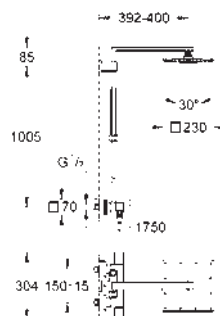

Euphoria Cube System 230
Sistema de ducha con termostato
Brazo de 1/2" para ducha mural, Longitud: 378 mm
Termostato visto con función Aquadimmer
Ducha mural Rainshower (27 479)
Material: metal
Chorro Lluvia
Caudal max. a 3 bar: 13 l/min
con r tula incorporada
 ngulo de rotaci n de $\pm 15^\circ$
Teleducha Euphoria Cube (27 699)
Caudal m ximo a 3 bar: 9 l/min
Flexo Silverflex de 1,75 m. 1/2" x 1/2" (28 388)
GROHE TurboStat Cartucho compacto
con termoelemento de cera
Tecnolog a GROHE Water Saving ahorro
de agua con el m ximo bienestar
GROHE SafeStop Tope de seguridad a 38°C
GROHE SafeStop Plus limitador de
temperatura opcional a 43°C incluido
Sistema antitorsi n „TwistStop”

27 964 000   **Cromo**   **877,57**