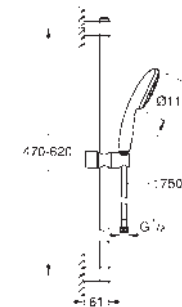

27 924 003

Cromo

65,44

Tempesta 110
Conjunto de ducha con barra 1 chorro (Rain)

Compuesto por:

Teleducha Tempesta 110 (27 923)

Barra de ducha de 60 cm (27 523)

Flexo «Relexaflex» de 1,75 m (28 154)

Tecnología GROHE Water Saving ahorro de agua con el máximo bienestar

GROHE DreamSpray distribución perfecta del agua por todo el cabezal

GROHE Long-Life acabado duradero

GROHE FastFixation (soporte superior ajustable para adaptarlo a los agujeros existentes)

Soporte deslizante (girar y ajustar el soporte)

Sistema antical **SpeedClean**

Conducto interno del agua protegido

para mayor durabilidad y evitar quemaduras

Aro protector de silicona con tecnología ShockProof

Caudal máximo a 3 bars: 7,6 l/min

Edición Profesional

27 853 003

Cromo

65,43

Idem, sin restrictor caudal máximo (a 3 bar): 16,6 l/min