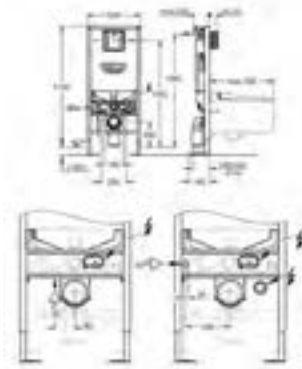

39 599 000

439,79

Rapid SLX

Módulo WC, altura 1,13 m con toma de corriente integrada.

Ideal para WC Rimless

con cisterna empotrada GDX, 6 l

Montaje delante de tabiques

ligeros o autoportante

Con toma de corriente integrada para inodoros con ducha

Preparado para futuros cambios a inodoros con ducha bidé

Incluye patrón de montaje para pulsadores pequeños 130 x 172 mm

Marco de acero con revestimiento anticorrosión

Para montaje en seco, completamente premontado, con conexiones rígidas

Ajuste rápido

Elementos de fijación

2 pernos con tuercas para colgar la taza

Accesorio de fijación para barras de apoyo

Distancia entre pernos 180 y 230 mm.

Codo de salida de PVC giratorio de 90° 100 mm

Manguito de desagüe DN 80

Set de conexión desagüe

Cisterna GDX, 6 l, contiene las siguientes características:

Ajuste de fábrica a 6l. y 3l.

Válvula de descarga **neumática** AV1 que ofrece

dos opciones: **Dual Flush** o **Descarga única**.

Entrada suministro de agua por la derecha, por detrás o superior

Silencioso, grupo acústico I

Aislada contra condensaciones

Sin necesidad de herramientas para la instalación

de la alimentación

Montaje vertical

Incluye anclajes 38 558 00M para instalación en la pared

Incluye Flow Manager

La velocidad de descarga del agua puede modificarse fácilmente para evitar salpicaduras

Compatible con todos los modelos de inodoro Rimless

El caudal se regula sin necesidad de quitar la válvula