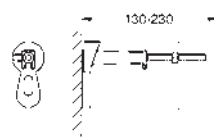

38 558 00M ★

Cromo

18,96

Rapid SL

Anclaje de fijación

Para fijación de los elementos a la pared.

Para fijar los elementos en paredes resistentes

o delante de tabiques ligeros

Regulable desde 130 - 230 mm

Revestimiento individual o en serie

Elementos de fijación

Pernos y tuercas (2 unidades)