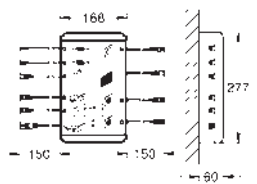

F-digital Deluxe

Unidad base 4.0 Bluetooth F-Series 40" (BCU V4.0)

para controlar la cortina de Luz de la ducha de techo Rainshower Aqua 40" AquaSymphony

Pueden conectarse y controlarse módulos adicionales de luz, sonido y vapor

Compuesto por:

2 conexiones de enchufe, cada una para un par de módulos de sonido (36 473 000)

1 conexión de enchufe para un par de módulos de luz (36 472 000)

1 conexión de enchufe LightCurtain para Rainshower Aqua 40" AquaSymphony (26 863 000)

2 conexiones de enchufe para módulo de vapor (29 414 000), incluida 1 conexión para generador de vapor y 1 conexión para sensor de temperatura

2 enchufes de conexión para toma de corriente (máximo 4 módulos de luz/sonido para cada enchufe)

2 conexiones de enchufe para la estación base o unidad de Bluetooth (tensión de alimentación y la línea de datos)

Marca CE

Deben ser accesibles para su mantenimiento

Opcional, la caja de la unidad base se puede colocar en un equipo adicional 36 474 000

Los componentes deben pedirse adicionalmente

Sustituye unidad base 26 374 000