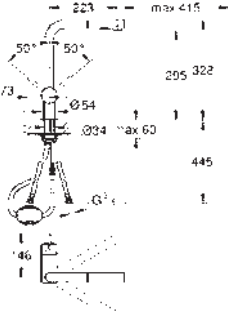

Minta SmartControl
Monomando de fregadero con SmartControl integrado
GROHE Long-Life acabado duradero
Teleducha extraíble con chorro laminar
Teleducha metálica
GROHE Acoplamiento magnético que garantiza una retracción fácil y un acoplamiento suave de la teleducha hasta la posición inicial
GROHE SmartControl pulsar para ON-OFF, girar para ajustar el flujo desde el modo ecológico de ahorro de agua hasta el flujo máximo
Ajuste de temperatura: girar la válvula del cuerpo del grifo
Caño tubular giratorio
Caño giratorio 140°
Válvula anti-retorno
Con conexiones flexibles
Set de fijación metálico
Aísla los conductos de agua internos, sin plomo y sin níquel.
Caudal máximo a 3 bar: 10 l/min

	30 274 000	Cromo	349,01
	30 274 DC0	Supersteel	453,72
	30 274 GN0	Brushed cool sunrise (Oro cepillado)	523,53
	30 274 DA0	Warm sunset (Cobre brillo)	488,63
	30 274 DL0	Brushed warm sunset (Cobre cepillado)	523,53
	30 274 A00	Hard graphite (Grafito brillo)	488,63
	30 274 AL0	Brushed hard graphite (Grafito cepillado)	523,53