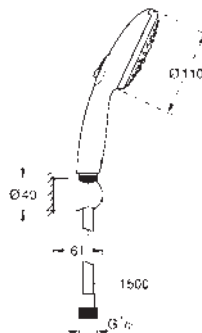

Tempesta 110
Conjunto de ducha con soporte 3 chorros (Rain, Jet, Massage)

Compuesto por:

Teleducha Tempesta 110 (28 419)

Soporte de ducha Tempesta, fijo (28 605)

Flexo «Relaxaflex» de 1,50 m (28 151)

Tecnología GROHE Water Saving ahorro de agua con el máximo bienestar

GROHE SmartSwitch - fácil rotación del botón circular para seleccionar el chorro deseado

GROHE DreamSpray distribución perfecta del agua por todo el cabezal

GROHE Long-Life acabado duradero

Sistema antical **SpeedClean**

Conducto interno del agua protegido para mayor durabilidad y evitar quemaduras

Aro protector de silicona con tecnología ShockProof

Caudal máximo a 3 bars: 7,4 l/min

Indicado para calentador instantáneo

Edición Profesional