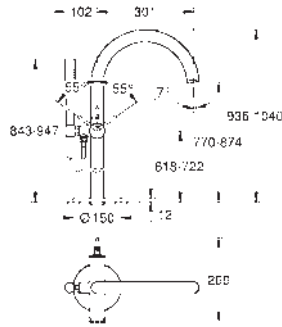

GROHE SPA

GROHE
ATRIO

BAÑO SPA

Referencia Color Precio (€)

24 368 000	Cromo	2.129,84
24 368 DC0	Supersteel	2.981,77
24 368 GL0	Cool sunrise (Oro brillo)	3.194,75
24 368 DA0	Warm sunset (Cobre brillo)	3.194,75
24 368 AL0	Brushed hard graphite (Grafito cepillado)	3.407,73

Atrio
Monomando de bañera de pie
Sólo parte exterior
Necesaria parte empotrable 45 984 001
Parte empotrable no incluida
GROHE SilkMove Cartucho de discos cerámicos de 35 mm
Inversor automático: baño/ducha
Caño con mousseur integrado
Longitud de caño: 301 mm
Válvula anti-retorno en la conexión de salida de la ducha 1/2"
Con soporte para la teleducha
Teleducha Rainshower Aqua Stick (26 866)
Flexo Silverflex de 1,25 m
Sustituye al monomando de bañera de pie Atrio 32 653 003

45 984 001	Cromo	638,31

Base empotrable para mezcladores y caños de bañera de pie