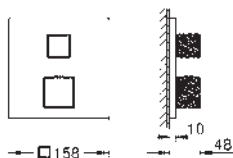

24 428 000	Cromo	1.136,76
24 428 DC0	Supersteel	1.705,15
24 428 AL0	Brushed hard graphite (Grafito cepillado)	1.818,83

Allure Brilliant
Termostato de ducha para 2 salidas con cierre e inversor integrado
Palanca Moleteada
Sólo parte exterior

Necesario Cuerpo empotrado **GROHE Rapido SmartBox 35 604 o Bastidor Shower Frame Mono 103 993 9990 o Duo 103 994 9990** dependiendo de la ducha mural con 1 o 2 jets.

GROHE TurboStat Cartucho compacto con termoelemento de cera

GROHE Long-Life acabado duradero
Florón metálico con GROHE FastFixation
Escudo de metal, con ajuste 6°

Iconos intuitivos impresos para activar ducha mural y teleducha.

GROHE SafeStop Tope de seguridad a 38°C
GROHE SafeStop Plus limitador de temperatura opcional a 43°C ó 46°C incluido

GROHE AquaDimmer, llave de corte/ inversor integrado.
Caudal:
Salida B = 27 l/min
Salida C = 30 l/min
Parte empotrable no incluida