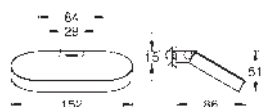

41 220 KF0	Phantom Black	98,64
Idem, edición Profesional		

	41 069 000	Cromo	140,92	
	41 069 DC0	Supersteel	197,28	
	41 069 GL0	Cool sunrise (Oro brillo)	211,37	
	41 069 GN0	Brushed cool sunrise (Oro cepillado)	225,47	
	41 069 DA0	Warm sunset (Cobre brillo)	211,37	
	41 069 DL0	Brushed warm sunset (Cobre cepillado)	225,47	
	41 069 A00	Hard graphite (Grafito brillo)	211,37	
	41 069 AL0	Brushed hard graphite (Grafito cepillado)	225,47	
	Selection Portarrollos con tapa Material: metal Montaje mural Fijación oculta GROHE Long-Life acabado duradero