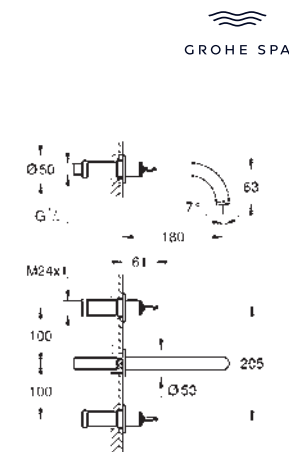

20 587 000	Cromo	624,27
20 587 DC0	Supersteel	873,97
20 587 GL0	Cool sunrise (Oro brillo)	936,39
20 587 DA0	Warm sunset (Cobre brillo)	936,39
20 587 AL0	Brushed hard graphite (Grafito cepillado)	998,81

Atrio Private Collection
Batería de lavabo 1/2"
Tamaño M
Montaje mural
Sólo parte exterior
Necesaria parte empotrada 29 025 002
Empotrable
Monturas de discos cerámicos de 90°
GROHE Long-Life acabado duradero
Tecnología GROHE Water Saving ahorro de agua con el máximo bienestar
Caudal máximo a 3 bar: 5 l/min
Distancia entre centros 200 mm
Longitud de caño: 180 mm
para mandos tipo palanca (no incluidos) para combinar con palancas de distintos acabados 48458,48459, 48646

29 025 002		336,91

Cuerpo empotrado para baterías de lavabo mural