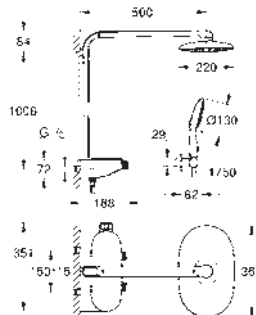

26 361 000

Cromo

1.842,83

Rainshower System SmartControl Mono 360

Sistema de ducha con termostato incorporado

Brazo de ducha de 500 mm

Termostato SmartControl

Dos opciones de ducha:

Ducha mural Rainshower Mono 360, cabezal cromado

GROHE PureRain ó GROHE Rain O² spray*

Teleducha Power&Soul 130, cabezal blanco (27 673)

Soporte (27 055)

Flexo Silverflex de 1,75 m. 1/2" x 1/2" (28 388)

Caudal mínimo 10 l./ min.

GROHE DreamSpray distribución perfecta

del agua por todo el cabezal

GROHE Long-Life acabado duradero

GROHE CoolTouch Aislamiento térmico

GROHE TurboStat Cartucho compacto

con termoelemento de cera

Tecnología GROHE Water Saving ahorro

de agua con el máximo bienestar

GROHE SafeStop Tope de seguridad a 38°C

GROHE SafeStop Plus limitador de

temperatura opcional a 43°C incluido

GROHE SmartControl con botones metálicos encastados. Pulse el botón para

encender y apagar el chorro de agua y gírelo para ajustar el caudal **GROHE**

Water Saving

GROHE EasyReach bandeja

Sistema antical **SpeedClean**

* Seleccionar el tipo de chorro mural en la instalación,

viene prefijado de fábrica con chorro: GROHE PureRain

26 361 LS0

Moon white

1.842,83

Idem, con cabezal de ducha mural blanco