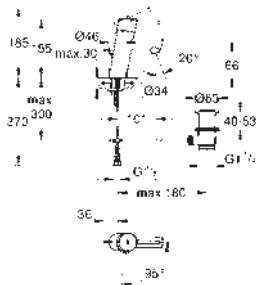

23 380 10E   Cromo   **182,09**

Concetto
Monomando de lavabo 1/2"
Tamaño S
Palanca metálica
GROHE SilkMove Energy Saving Cartucho de discos cerámicos de 28 mm con apertura en agua fría para mayor ahorro de energía
Limitador ecológico de temperatura
GROHE Long-Life acabado duradero
Tecnología GROHE Water Saving ahorro de agua con el máximo bienestar
Caudal máximo a 3 bar: 5 l/min
GROHE FastFixation rápido sistema de instalación
Vaciador automático
Con conexiones flexibles

23 385 10E   Cromo   **174,51**

Idem, cuerpo liso