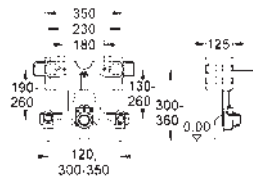

37 578 001

209,56

Uniset

Módulo para bidé con carcasa EPS

Para tabicar: módulo cerrado e insonorizado.

Con rail y accesorios para instalación individual.

Para instalación individual o en serie

Rail con accesorios de fijación para

instalación individual

Pernos para colgar el bidé

Conexiones de entrada y

salida ajustables.

Codo de desagüe HT DN 50

Junta de Ø 32 mm

2 racores de conexión ajustables

Material de sujeción para el bidé

para la instalación en la pared

solicite pies de soporte 37 304 000

(se venden por separado)