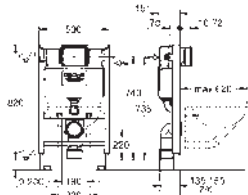

GROHE RAPID SL PARA WC

Referencia Color Precio (€)

38 526 000 388,16

Rapid SL
Módulo para WC, altura de instalación 0,82 m.
Cisterna empotrada de 6 - 9 l
Montaje en tabique con montantes y/o delante de pared resistente.
Para montaje en seco, completamente premontado
2 pernos con tuercas para colgar la taza
Distancia entre pernos 180 y 230 mm.
Codo de desagüe de PP Ø 90 mm
Reductor PP Ø 90/110 mm
Cisterna 6 - 9 l, contiene las siguientes características:
Válvula de descarga **neumática AV1** que ofrece dos opciones: **Dual Flush** o **Descarga única**.
Silencioso, grupo acústico I
Aislada contra condensaciones
Para la instalación en la pared, solicite los anclajes 38 558 00M (se venden por separado)
Para la instalación de pulsadores pequeños necesario accesorio 40 950 000 (en venta por separado)

38 519 001 Cromo 529,84