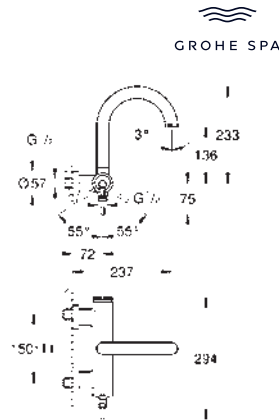

Referencia Color Precio (€)

24 367 000	Cromo	771,15
24 367 DC0	Supersteel	1.079,60
24 367 GL0	Cool sunrise (Oro brillo)	1.156,72
24 367 DA0	Warm sunset (Cobre brillo)	1.156,72
24 367 AL0	Brushed hard graphite (Grafito cepillado)	1.233,84

Atrio
Monomando para baño y ducha 1/2"
GROHE SilkMove Cartucho de discos cerámicos de 35 mm
GROHE Long-Life acabado duradero
Limitador de caudal ajustable
Inversor automático: baño/ducha
Caño fijo de fundición
Aireador tipo «Mousseur»
Toma inferior para flexo G 1/2" con válvula anti-retorno incorporada
Racores en S
Válvula anti-retorno
Sustituye al monomando para baño ducha Atrio 32 652 003