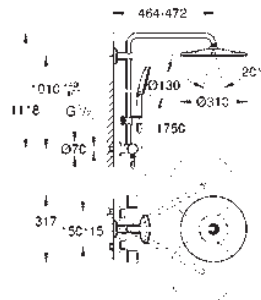

GROHE RAINSHOWER SMARTACTIVE SYSTEM 310

Referencia Color Precio (€)

26 648 000 Cromo 1.131,91

Rainshower SmartActive 310
Sistema de ducha
con termostato incorporado

Compuesto por:

Brazo para ducha mural de 450 mm orientable a 45°
Termostato visto con función Aquadimmer
Dos opciones de ducha:
Ducha mural Rainshower Mono 310
Caudal máximo a 3 bar: 9.5 l/min
con rótula incorporada

Ángulo de rotación de ± 15°
Teleducha Rainshower SmartActive 130
Caudal máximo a 3 bars: 8.5 l/min
Elemento deslizante ajustable en altura
Incluye soporte deslizante
Flexo Silverflex 1750 mm

GROHE TurboStat Cartucho compacto
con termoelemento de cera

Tecnología GROHE Water Saving ahorro
de agua con el máximo bienestar

GROHE SafeStop Tope de seguridad a 38°C

GROHE SafeStop Plus limitador de
temperatura opcional a 43°C incluido

GROHE CoolTouch Aislamiento térmico

GROHE DreamSpray distribución perfecta
del agua por todo el cabezal

GROHE SmartTip selección del tipo de chorro al tocar el aro circular

GROHE Long-Life acabado duradero

GROHE FastFixation soporte superior ajustable

Sistema antical **SpeedClean**

22 119 KF0 Phantom Black 1.584,67
Idem, edición Profesional

26 647 000 Cromo 1.131,91
Idem, sin restrictor de caudal

26 647 LS0 Moon white 1.301,69

Rainshower SmartActive 310
Sistema de ducha
con termostato incorporado

Compuesto por:

Brazo para ducha mural de 450 mm orientable a 45°
Termostato visto con función Aquadimmer
Dos opciones de ducha:
Ducha mural Rainshower Mono 310
con rótula incorporada, Ángulo de rotación de ± 15°
Teleducha Rainshower SmartActive 130 3 chorros
Elemento deslizante ajustable en altura
Incluye soporte deslizante
Flexo Silverflex 1750 mm

GROHE TurboStat Cartucho compacto
con termoelemento de cera

GROHE SafeStop Tope de seguridad a 38°C