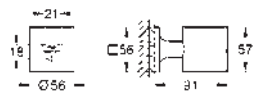

GROHE SPA

GROHE ALLURE

Referencia Color Precio (€)

GROHE SPA

40 278 001	Cromo	153,80
40 278 GN1	Brushed cool sunrise (Oro cepillado)	246,08
40 278 DL1	Brushed warm sunset (Cobre cepillado)	246,08

Allure Soporte

Combina con el vaso 40 882 000 o el dispensador de jabón 40 886 xx0 (pedir por separado)
Material: metal
Fijación oculta