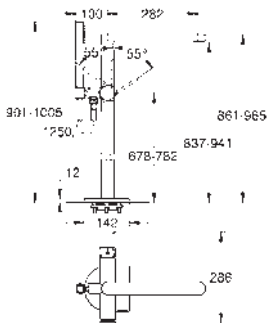

GROHE
PLUS

	Referencia	Color	Precio (€)
	23 846 003	Cromo	2.063,32
	23 846 DC3	Supersteel	2.888,64
	23 846 AL3	Brushed hard graphite (Grafito cepillado)	3.301,31
	GROHE Plus Monomando para baño ducha 1/2" Montado a suelo Sólo parte exterior Necesaria parte empotrable 45 984 001 Parte empotrable no incluida GROHE SilkMove Cartucho de discos cerámicos de 35 mm Limitador ecológico de temperatura GROHE Long-Life acabado duradero Inversor automático: baño/ducha Caño con mousseur laminar Longitud: 282 mm Válvula anti-retorno en la conexión de salida de la ducha 1/2" Con soporte para la teleducha Teleducha Euphoria Cube 6,6 l/min Flexo Silverflex de 1,25 m. (28 362) Válvula anti-retorno		
	45 984 001	Cromo	638,31
	Base empotrable para mezcladores y caños de bañera de pie		
	13 404 003	Cromo	190,04
	13 404 DC3	Supersteel	266,05
	13 404 AL3	Brushed hard graphite (Grafito cepillado)	304,07
	GROHE Plus Caño de bañera Montaje mural GROHE Long-Life acabado duradero Mousseur laminar Conexión rosca macho 1/2" Longitud: 168 mm