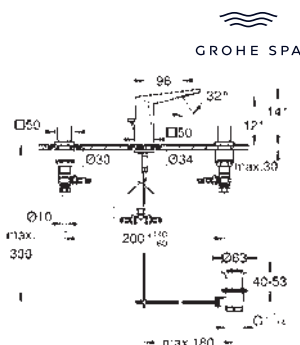

Referencia   Color   Precio (€)

Referencia	Color	Precio (€)
20 626 000	Cromo	952,56
20 626 DC0	Supersteel	1.333,59
20 626 AL0	Brushed hard graphite (Grafito cepillado)	1.524,09

Allure Brilliant
Batería de lavabo 1/2"
Tamaño M
Montura cerámica 1/2", 90°
GROHE Long-Life acabado duradero
Tecnología GROHE Water Saving ahorro de agua con el máximo bienestar
Caudal máximo a 3 bar: 5 l/min
Caño bajo con mousseur integrado
Vaciador automático
Conexiones flexibles entre el cuerpo central y las llaves laterales