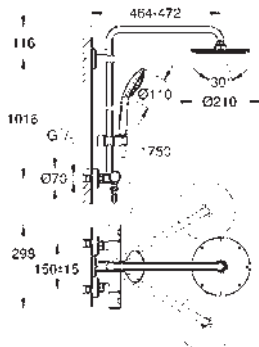

Euphoria System 210
Sistema de ducha
con termostato incorporado
Brazo para ducha mural de 450 mm orientable a 45°
Termostato visto con funci n Aquadimmer
Ducha mural met lica Rainshower Cosmopolitan 210 (28 368 000)
Caudal m ximo a 3 bar: 16 l/min
 ngulo de rotaci n de $\pm 15^\circ$
Teleducha Euphoria 110 Masaje (27 221)
Con 3 tipos de chorro:
Rain, SmartRain, Masaje
Caudal m ximo a 3 bar: 15,5 l/min
Flexo Silverflex de 1,75 m. 1/2" x 1/2" (28 388)
GROHE SafeStop Tope de seguridad a 38°C
GROHE SafeStop Plus limitador de
temperatura opcional a 43°C incluido
Mandos ergon micos con tecnolog a **GROHE MetalGrip**
Sistema antitorsi n „TwistStop”
Accesorio opcional: Bandeja GROHE EasyReach (26 362)
Caudal m ximo a 3 bar: 15,5 l/min

DUCHAS