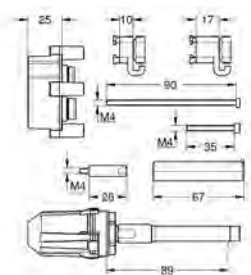

14 056 000

111,45

Set de extensión universal para mezcladores, 25 mm.

Se adapta a los mezcladores empotrados en combinación con GROHE Rapido SmartBox.