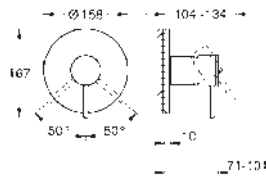

24 354 000	Cromo	421,40
24 354 DC0	Supersteel	589,96
24 354 GL0	Cool sunrise (Oro brillo)	632,11
24 354 DA0	Warm sunset (Cobre brillo)	632,11
24 354 AL0	Brushed hard graphite (Grafito cepillado)	674,24

Atrio
Monomando de ducha 1/2"
Sólo parte exterior
Necesario Cuerpo empotrado **GROHE Rapido SmartBox 35 604 o Bastidor Shower Frame Mono 103 993 9990** o Duo 103 994 9990 dependiendo de la ducha mural con 1 o 2 jets.
GROHE SilkMove Cartucho de discos cerámicos 46 mm
GROHE Long-Life acabado duradero
Florón metálico con GROHE FastFixation
Escudo de metal, con ajuste 6°
Palanca metálica
Caudal:
Salida B o C = 30 l/min
Parte empotrable no incluida
Sustituye al monomando de 1 vía empotrado Atrio 24 065 003

35 604 000 ★		93,59

Cuerpo empotrable universal. Edición Profesional