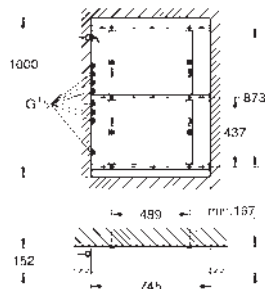

Rainshower Aqua 40"

Elemento de empotramiento

para instalar ducha de techo Rainshower Aqua 40" AquaSymphony

1000 mm x 745 mm x 152 mm

min. profundidad de montaje: 167 mm

Tuberías de latón

Cables de conexión incluidos de 1/2"

La construcción del techo debe ser la apropiada para poder sostener el peso del producto (peso total > 70 kg). La ducha de techo debe accionarse mediante 8 salidas de agua + salida para 1 teleducha y el desagüe debe ser suficientemente grande para desaguar correctamente y que el agua no quede estancada (> 100 l / min). Para detalles de instalación por favor revise los planos y guía de instalación antes de empezar la obra.

Sustituye elemento empotramiento Aquasymphony 26 376 001