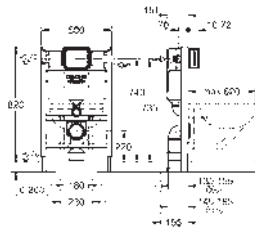

Rapid SL

Módulo para WC, altura de instalación 0,82 m.

Cisterna empotrada de 6 - 9 l

Montaje delante de tabiques ligeros o autoportante

Para montaje en seco, completamente premontado, Ajuste rápido

2 pernos con tuercas para colgar la taza

Distancia entre pernos 180 y 230 mm.

Codo de salida 90 mm de PVC giratorio 90°

Reductor PP Ø 90/110 mm

Cisterna 6 - 9 l, contiene las siguientes características:

Válvula de descarga **neumática** AV1 que ofrece

dos opciones: **Dual Flush** o **Descarga única**.

Montaje del pulsador **frontal o superior**

Silencioso, grupo acústico I

Aislada contra condensaciones

Incluye anclajes 38 558 00M para instalación en la pared

Para la instalación de pulsadores pequeños

necesario accesorio 40 950 000 (en venta por separado)

38 581 001

558,01