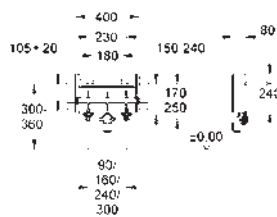

38 703 000

195,15

Uniset

Modulo para bidé

estructura de acero galvanizada con 4 soportes de fijación

2 tornillos de fijación para bidé

Conexiones de entrada y

salida ajustables.

Codo de desagüe HT DN 50

Junta de Ø 32 mm

2 racores de conexión 1/2" ajustables

Material de sujeción para el bidé