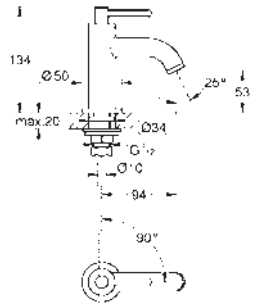

20 658 000	Cromo	367,21
20 658 DC0	Supersteel	514,09
20 658 GL0	Cool sunrise (Oro brillo)	550,81
20 658 DA0	Warm sunset (Cobre brillo)	550,81
20 658 AL0	Brushed hard graphite (Grafito cepillado)	587,55

Atrio
Grifo de una agua 1/2"
Monturas de 90°
GROHE Long-Life acabado duradero
Tecnología GROHE Water Saving ahorro de agua con el máximo bienestar
Caudal máximo a 3 bar: 5 l/min
Sistema de rápida instalación
Aireador tipo «Mousseur»
Caño fijo de fundición con palanca lisa