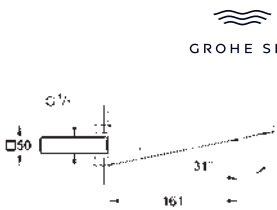

13 485 000	Cromo	438,00
13 485 DC0	Supersteel	613,20
13 485 AL0	Brushed hard graphite (Grafito cepillado)	700,80

Allure Brilliant
Caño de bañera
Montaje mural
Longitud de caño: 161 mm
Caño con mousseur integrado
Sustituye al caño de bañera Allure Brilliant 13 299 000