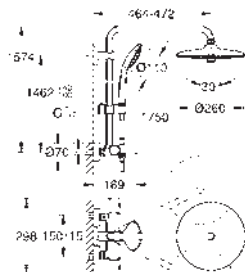

Accesorio opcional: Bandeja GROHE EasyReach (26 362)

Edición Profesional

GROHE SISTEMAS EUPHORIA 260

Referencia

Color

Precio (€)

27 475 002

Cromo