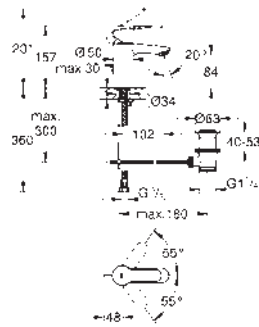

GROHE EUROSTYLE COSMOPOLITAN

Referencia Color Precio (€)

33 552 20E Cromo 174,00

Eurostyle Cosmopolitan
Monomando de lavabo 1/2"
Tamaño S
Palanca metálica
GROHE SilkMove Cartucho de discos cerámicos de 35 mm
Limitador de caudal ajustable
Ajustable mínimo caudal aprox. 2.5 l/min
Limitador de temperatura
GROHE Long-Life acabado duradero
Tecnología GROHE Water Saving ahorro de agua con el máximo bienestar
Caudal máximo a 3 bar: 5 l/min
Mousseur SpeedClean
GROHE FastFixation rápido sistema de instalación
Vaciador automático
Con conexiones flexibles
Nivel de sonoridad I conforme DIN4109