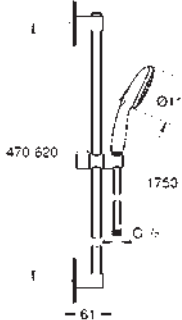

27 598 30E *

Cromo

74,32

Tempesta 110
Conjunto de ducha con barra 2 chorros (Rain, Jet)

Compuesto por:

Teleducha Tempesta 110 (27 597)

Barra de ducha de 60 cm (27 523)

Flexo «Relexaflex» de 1,75 m (28 154)

GROHE Water Saving Plus - uso extra eficiente del agua, caudal perfecto

GROHE SmartSwitch - fácil rotación del botón circular para seleccionar el chorro deseado

GROHE DreamSpray distribución perfecta del agua por todo el cabezal

GROHE Long-Life acabado duradero

GROHE FastFixation (soporte superior ajustable para adaptarlo a los agujeros existentes)

Soporte deslizante (girar y ajustar el soporte)

Sistema antical **SpeedClean**

Conducto interno del agua protegido

para mayor durabilidad y evitar quemaduras

Aro protector de silicona con tecnología ShockProof

Caudal máximo a 3 bars: 5,6 l/min

Edición Profesional

26 162 003 *

Cromo

74,32

26 162 2433 *

Negro mate

161,05

Idem, caudal máximo (a 3 bar): 7,4 l/min.

27 598 003

Cromo

74,32

Idem, sin restrictor caudal máximo (a 3 bar): 13,5 l/min.