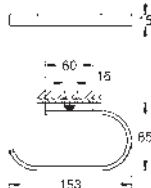

41 068 000	Cromo	70,45	
	41 068 DC0	Supersteel	98,64	
	41 068 GL0	Cool sunrise (Oro brillo)	105,69	
	41 068 GN0	Brushed cool sunrise (Oro cepillado)	112,73	
	41 068 DA0	Warm sunset (Cobre brillo)	105,69	
	41 068 DL0	Brushed warm sunset (Cobre cepillado)	112,73	
	41 068 A00	Hard graphite (Grafito brillo)	105,69	
	41 068 AL0	Brushed hard graphite (Grafito cepillado)	112,73	
	Selection Portarrollos sin tapa Material: metal Montaje mural Fijación oculta GROHE Long-Life acabado duradero