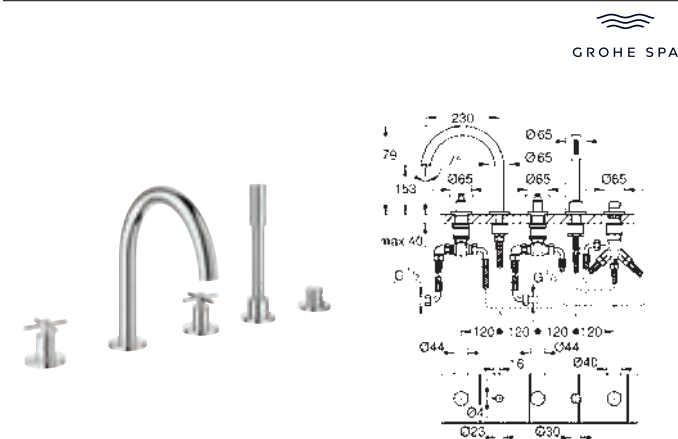

29 408 000	Cromo	1.652,45
29 408 DC0	Supersteel	2.313,44
29 408 GL0	Cool sunrise (Oro brillo)	2.478,69
29 408 DA0	Warm sunset (Cobre brillo)	2.478,69
29 408 AL0	Brushed hard graphite (Grafito cepillado)	2.643,93

Atrio
Combinación para baño y ducha 3/4"
Montura cerámica 1/2", 90°
Compuesto por:
con palanca en cruz
Caño con mousseur integrado y inversor baño/ducha
Teleducha Rainshower Aqua Stick 6,6 l/min
Flexo de 2000 mm
Con conexiones flexibles
Válvula anti-retorno
Necesaria parte empotrable 29 037 002
Dos sets de tapetas incluidos.
Uno marcado con „H“ Caliente y „C“ Frío
y un set sin marcar.
Sustituye combinacion bañera 5 agujeros Atrio 19 923 003

29 037 002		1.064,92
Parte empotrada para combinaciones de bañera