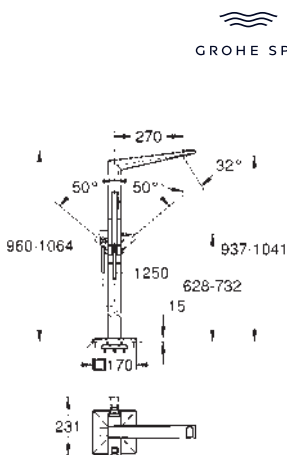

24 348 DC0	Supersteel	4.893,79
24 348 AL0	Brushed hard graphite (Grafito cepillado)	5.592,91

Allure Brilliant
Monomando para baño ducha 1/2"
Montado a suelo
Sólo parte exterior
Necesaria parte empotrable 45 984 001
Parte empotrable no incluida
GROHE SilkMove Cartucho de discos cerámicos 46 mm
GROHE Long-Life acabado duradero
Inversor automático: baño/ducha
Caño con mousseur integrado
Longitud de caño: 270 mm
Válvula anti-retorno en la conexión de salida de la ducha 1/2"
Con soporte para la teleducha
Teleducha Rainshower Aqua Cube Stick
Flexo metálico 1,25 m.
Válvula anti-retorno

24 348 001	Cromo	3.495,56
Idem, teleducha con limitador de caudal a 6.5 l/min		
Sustituye al monomando de bañera de pie Allure Brilliant 23 119 001		

45 984 001	Cromo	638,31
Base empotrable para mezcladores y caños de bañera de pie