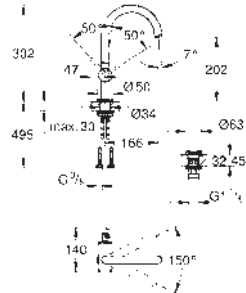

24 362 000	Cromo	550,81
24 362 DC0	Supersteel	771,15
24 362 GL0	Cool sunrise (Oro brillo)	826,23
24 362 DA0	Warm sunset (Cobre brillo)	826,23
24 362 AL0	Brushed hard graphite (Grafito cepillado)	881,31

Atrio
Monomando de lavabo de 1/2"
Tamaño L
GROHE SilkMove Cartucho de discos cerámicos 28 mm
Limitador ecológico de temperatura
GROHE Long-Life acabado duradero
Tecnología GROHE Water Saving ahorro de agua con el máximo bienestar
Caudal máximo a 3 bar: 5 l/min
Caño tubular giratorio con mousser
Caño giratorio ajustable a 0° / 150° / 360°
Válvula de desagüe 1 1/4" push-open
Con conexiones flexibles
Sustituye al lavabo Atrio 32 042 003