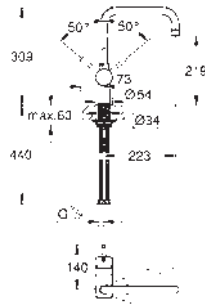

GROHE MINTA SMARTCONTROL / MINTA TOUCH / MINTA

Referencia

Color

Precio (€)

32 488 000	Cromo	234,17
32 488 DC0	Supersteel	304,43
32 488 DL0	Brushed warm sunset (Cobre cepillado)	351,27
32 488 AL0	Brushed hard graphite (Grafito cepillado)	351,27

Minta

Monomando de fregadero 1/2"

Caño en U, GROHE Long-Life acabado duradero

GROHE SilkMove Cartucho de discos cerámicos 46 mm

Limitador de caudal ajustable

Ángulo de giro seleccionable: 0° / 150° / 360°

Caño tubular giratorio

Con conexiones flexibles

Sistema de rápida instalación

Caudal máximo a 3 bar: 11.5 l/min