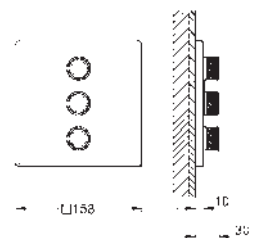

salida A + B + C = 36 l/min

102167 KF0 0 Phantom Black
Idem, edición Profesional

1.089,89

35 604 000 ★
Cuerpo empotrable universal. Edición Profesional

93,59

29 127 000	Cromo	475,03
29 127 DC0	Supersteel	665,04
29 127 GN0	Brushed cool sunrise (Oro cepillado)	760,04
29 127 DL0	Brushed warm sunset (Cobre cepillado)	760,04
29 127 A00	Hard graphite (Grafito brillo)	712,55
29 127 AL0	Brushed hard graphite (Grafito cepillado)	760,04