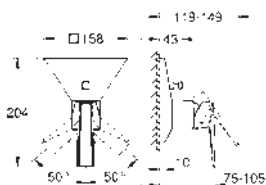

24 426 000	Cromo	742,23
24 426 DC0	Supersteel	1.113,33
24 426 AL0	Brushed hard graphite (Grafito cepillado)	1.187,56

Allure Brilliant Private Collection
Monomando con inversor de 2 vías.
Palanca de piedra Caesarstone Blanca
Sólo parte exterior

Necesario Cuerpo empotrado **GROHE Rapido SmartBox 35 604 o Bastidor Shower Frame Mono 103 993 9990 o Duo 103 994 9990** dependiendo de la ducha mural con 1 o 2 jets.

GROHE SilkMove Cartucho de discos cerámicos 46 mm

GROHE Long-Life acabado duradero
Florón metálico con GROHE FastFixation
Escudo de metal, con ajuste 6°

Palanca metálica
inversor automático de 2 vías
Caudal a 3 bar:
Salida B = 27 l/min, Salida C = 27 l/min
Parte empotrable no incluida

35 604 000 *		93,59

Cuerpo empotrable universal. Edición Profesional