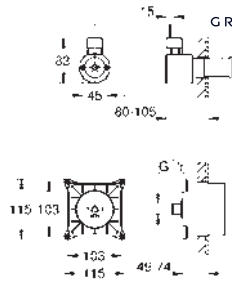

Compuesto por:

- 1 parte empotrable para el dosificador de vapor (115 x 115 x 49-77 mm)
- 1 parte empotrable para el sensor de temperatura (58 x 83 x 80-105 mm)
- 1 cable para el sensor de temperatura, 5 m
- 1 cable para el generador de vapor, 5 m