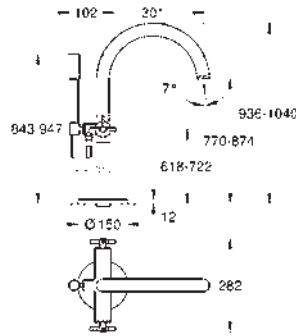

25 272 000	Cromo	2.754,09
25 272 DC0	Supersteel	3.855,73
25 272 GL0	Cool sunrise (Oro brillo)	4.131,15
25 272 DA0	Warm sunset (Cobre brillo)	4.131,15
25 272 AL0	Brushed hard graphite (Grafito cepillado)	4.406,56

Atrio
Monoblock para baño y ducha 1/2"
Montaje al lado de la bañera
Sólo parte exterior
Necesaria parte empotrable 45 984 001
Parte empotrable no incluida
Montura cerámica 1/2", 90°
GROHE Long-Life acabado duradero
Inversor automático: baño/ducha
Caño con mousseur integrado
Longitud de caño: 301 mm
Válvula anti-retorno en la conexión de salida de la ducha 1/2"
Teleducha Rainshower Aqua Stick (26 866)
Con soporte para la teleducha
Flexo Silverflex de 1,25 m. (28 362)
Válvula anti-retorno con palanca en cruz
Dos sets de tapetas incluidos.
Uno marcado con „H“ Caliente y „C“ Frío y un set sin marcar.
Sustituye la batería de bañera de pie Atrio 25 044 003

45 984 001	Cromo	638,31

Base empotrable para mezcladores y caños de bañera de pie