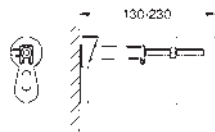

Rapid SL
Anclaje de fijación
Para fijación de los elementos a la pared.
Para fijar los elementos en paredes resistentes o delante de tabiques ligeros
Regulable desde 130 - 230 mm
Revestimiento individual o en serie
Elementos de fijación
Pernos y tuercas (2 unidades)

39 699 000 ★ 47,69