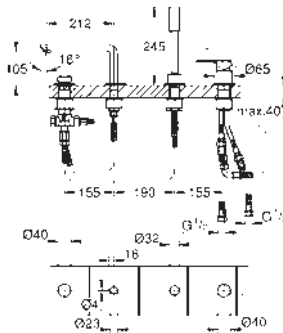

Lineare
Combinación monomando para baño y ducha 1/2"
GROHE SilkMove Cartucho de discos cerámicos de 35 mm
Limitador ecológico de temperatura
GROHE Long-Life acabado duradero
Sistema monomando de encimera
Caño de encimera
Inversor para baño/ducha
Teleducha Stick metálica
Flexo de ducha metálico 2,0 m (siempre cromado para cualquier combinación de color)
Con conexiones flexibles
Válvula anti-retorno
Necesaria parte empotrable 29 037 000

29 037 000		1.068,68

Parte empotrada para combinaciones de bañera

19 965 001	Cromo	913,71