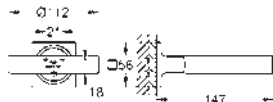

GROHE SPA

40 963 001	Cromo	153,80
40 963 GN1	Brushed cool sunrise (Oro cepillado)	246,08
40 963 DL1	Brushed warm sunset (Cobre cepillado)	246,08

Allure Soporte

para jabonera 40 883 000 o acoplador para secador de pelo 40 964 001 (pedir por separado)
Material: metal
Fijación oculta
GROHE Long-Life acabado duradero