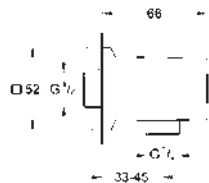

26 850 000	Cromo	69,07
26 850 DC0	Supersteel	96,69
26 850 AL0	Brushed hard graphite (Grafito cepillado)	117,41

Allure Brilliant
Codo de salida de 1/2"
Conexión de rosca macho 1/2"
Válvula anti-retorno
Material: metal
GROHE Long-Life acabado duradero
Sustituye codo de salida Allure Brilliant 27 707 000