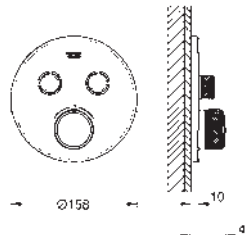

Parte empotrable no incluida

Caudal:

salida B = 24 l/min

salida C = 26 l/min

salida B+C = 29 l/min

29 507 KF0

Phantom Black

1.007,63

Idem, edición Profesional

35 604 000 ★

93,59

Cuerpo empotrable universal. Edición Profesional