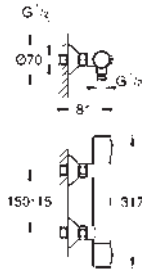

GROHE GROHTHERM 500

Referencia   Color   Precio (€)

34 793 000 ★ Cromo
34 793 2430 ★ Negro mate

177,17
230,33

Grotherm 500
Termostato de ducha 1/2"
Montaje mural
GROHE Long-Life acabado duradero
GROHE SafeStop Tope de seguridad a 38°C
GROHE SafeStop Plus limitador de temperatura opcional a 43°C incluido
GROHE cartucho termostático con termoelemento de cera
Llave incorporada
Mando graduado con **GROHE EcoButton**
Montura cerámica 90°
Toma inferior para flexo G 1/2"
Válvulas anti-retorno
Filtros colectores de suciedad
Válvula anti-retorno
Racores en S
Rosetón metálico
Tecnología GROHE Water Saving ahorro de agua con el máximo bienestar
Edición Profesional

34 796 001 Cromo

217,28