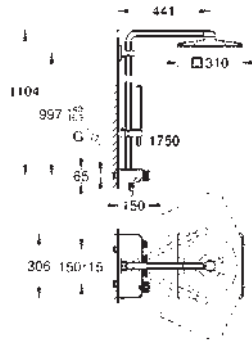

GROHE SISTEMAS EUPHORIA SMARTCONTROL 310 / 260

Referencia Color Precio (€)

26 508 000	Cromo	1.298,83
26 508 LS0	Moon white	1.500,43
26 508 DC0	Supersteel	1.948,25
26 508 GL0	Cool sunrise (Oro brillo)	2.078,13
26 508 GN0	Brushed cool sunrise (Oro cepillado)	2.337,89
26 508 DA0	Warm sunset (Cobre brillo)	2.078,13
26 508 DL0	Brushed warm sunset (Cobre cepillado)	2.337,89
26 508 A00	Hard graphite (Grafito brillo)	2.208,01
26 508 AL0	Brushed hard graphite (Grafito cepillado)	2.337,89

Euphoria SmartControl System 310 Cube Duo

Sistema de ducha con termostato incorporado

Compuesto por:

Brazo de ducha de 450 mm orientable 45°
Soporte superior ajustable para adaptarse a los agujeros de instalación existentes

Termostato SmartControl

Dos opciones de ducha:

Ducha mural Rainshower SmartActive 310 Cube

2 chorros:

GROHE PureRain, ActiveRain

Caudal máximo a 3 bar: 20 l/min

Teleducha Euphoria Cube (27 699 000) de 9,5 l/min.

Caudal máximo a 3 bar: 16 l/min

Elemento deslizante ajustable en altura

Flexo Silverflex de 1,75 m. 1/2" x 1/2" (28 388)

GROHE DreamSpray distribución perfecta

del agua por todo el cabezal

GROHE CoolTouch Aislamiento térmico

GROHE TurboStat Cartucho compacto

con termoelemento de cera

Superficie agarre antideslizante **GROHE ProGrip**

GROHE Long-Life acabado duradero

- Tope de seguridad a 38°C

GROHE SafeStop Plus limitador de

temperatura opcional a 43°C incluido

GROHE SmartControl con botones metálicos encastados. Pulse el botón para

encender y apagar el chorro de agua y gírelo para ajustar el caudal **GROHE**

Water Saving

Bandeja jabonera de ducha GROHE EasyReach integrada

Sistema antical **SpeedClean**

Conducto interno del agua protegido para mayor durabilidad

Sistema antitorsión „TwistStop“

DUCHAS

26 509 000 ★ Cromo 1.126,97

Euphoria SmartControl System 260 Mono

Sistema de ducha con termostato incorporado

Compuesto por:

Brazo de ducha de 450 mm orientable 45°
Soporte superior ajustable para adaptarse a los agujeros de instalación existentes

Termostato SmartControl

Dos opciones de ducha:

Ducha mural Euphoria 260 (26 455)

Con 3 tipos de chorro:

Rain, SmartRain, Jet

Caudal máximo a 3 bar: 16 l/min

con rótula incorporada

Ángulo de rotación de ± 15°

Teleducha Euphoria 110 Massage, cabezal blanco (27 221 001)

Con 3 tipos de chorro:

Rain, SmartRain, Massage

Sin restrictor: Caudal máximo a 3 bar: 15 l/min

Elemento deslizante ajustable en altura

Flexo Silverflex de 1,75 m. 1/2" x 1/2" (28 388)

GROHE DreamSpray distribución perfecta

del agua por todo el cabezal

GROHE Long-Life acabado duradero

GROHE CoolTouch Aislamiento térmico

GROHE TurboStat Cartucho compacto

con termoelemento de cera

Superficie agarre antideslizante **GROHE ProGrip**

- Tope de seguridad a 38°C

GROHE SafeStop Plus limitador de

temperatura opcional a 43°C incluido

GROHE SmartControl con botones metálicos encastados. Pulse el botón para

encender y apagar el chorro de agua y gírelo para ajustar el caudal **GROHE**

Water Saving

Bandeja jabonera de ducha GROHE EasyReach integrada

Sistema antical **SpeedClean**

Conducto interno del agua protegido para mayor durabilidad

Sistema antitorsión „TwistStop“