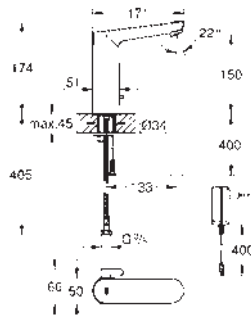

GROHE EUROSMART COSMOPOLITAN E

Referencia

Color

Precio (€)

36 421 001

Cromo

614,28

Eurosmart Cosmopolitan E Mezclador de lavabo electrónico 1/2" Tamaño L

con mezclador y limitador ajustable de temperatura

Con sensor infrarrojo para comunicación bidireccional para configuración, monitorización y mantenimiento.

Transformador con tensión de conexión 100-230 V AC, 50-60 Hz, 6 V DC

GROHE Long-Life acabado duradero

Tecnología GROHE Water Saving ahorro

de agua con el máximo bienestar

Caudal máximo a 3 bar: 5 l/min

Con conexiones flexibles

Válvulas anti-retorno

Filtros colectores de suciedad con válvula solenoide integrada

Sistema de rápida instalación

Con 7 pre programas

Descarga automática

Desinfección térmica

Modo limpieza

Funciones adicionales y ajustes precisos

con el mando adicional 36 407 001

Marca CE

Nivel de sonoridad I conforme DIN4109

Tipo de protección IP 59

Sustituye Eurosmart Cosmo E 36 421 000

36 439 001

Cromo

459,01