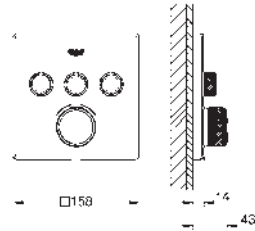

salida B+C = 29 l/min

35 604 000 ★

93,59

Cuerpo empotrable universal. Edición Profesional

29 157 LS0

Cromo / Moon white

969,44

Grotherm SmartControl
Termostato empotrado con 3 llaves
Sólo parte exterior