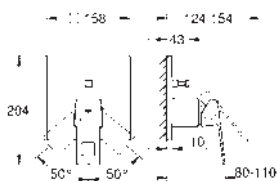

GROHE
EUROCUBE

Referencia	Color	Precio (€)

24 062 000	Cromo	265,44
24 062 DC0	Supersteel	371,61
24 062 AL0	Brushed hard graphite (Grafito cepillado)	424,71

Eurocube
Monomando con inversor de 2 vías.
Sólo parte exterior
Necesario Cuerpo empotrado **GROHE Rapido SmartBox 35 604 o Bastidor Shower Frame Mono 103 993 9990 o Duo 103 994 9990** dependiendo de la ducha mural con 1 o 2 jets.
GROHE SilkMove Cartucho de discos cerámicos 46 mm
Florón metálico con GROHE FastFixation
Escudo de metal, con ajuste 6°
Palanca metálica
inversor automático de 2 vías
Caudal a 3 bar:
Salida B = 27 l/min, Salida C = 27 l/min
Parte empotrable no incluida

35 604 000 *		93,59

Cuerpo empotrable universal. Edición Profesional

24 094 000	Cromo	297,05
24 094 DC0	Supersteel	415,87
24 094 AL0	Brushed hard graphite (Grafito cepillado)	475,28