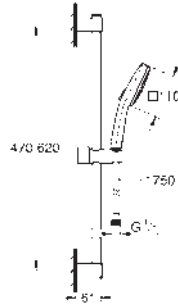

GROHE TEMPESTA CUBE

Referencia Color Precio (€)

26 748 003 ★ Cromo 74,32
26 748 2433 ★ Negro mate 161,05

Tempesta Cube 110
Conjunto de ducha con barra 2 chorros (Rain, Jet)
Compuesto por:
Teleducha Tempesta Cube 110 (26 746)
Barra de ducha de 60 cm (27 523)
Flexo «Relaxaflex» de 1,75 m (28 154)
Tecnología GROHE Water Saving ahorro de agua con el máximo bienestar
GROHE SmartSwitch - fácil rotación del botón circular para seleccionar el chorro deseado
GROHE DreamSpray distribución perfecta del agua por todo el cabezal
GROHE Long-Life acabado duradero
GROHE FastFixation (soporte superior ajustable para adaptarlo a los agujeros existentes)
Soporte deslizante (girar y ajustar el soporte)
Sistema antical **SpeedClean**
Conducto interno del agua protegido para mayor durabilidad y evitar quemaduras
Aro protector de silicona con tecnología ShockProof
Caudal máximo a 3 bars: 7,4 l/min
Edición Profesional