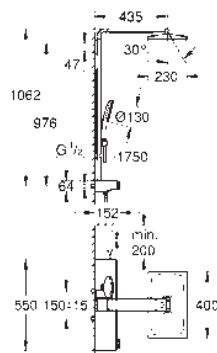

novedad

100961 K10 0	Cromo / negro	2.327,52
100961 KF0 0	Phantom Black	3.258,52
100961 AL0 0	Brushed hard graphite (Grafito cepillado)	3.956,80
100961 GL0 0	Cool sunrise (Oro brillo)	3.724,05
100961 DA0 0	Warm sunset (Cobre brillo)	3.724,05