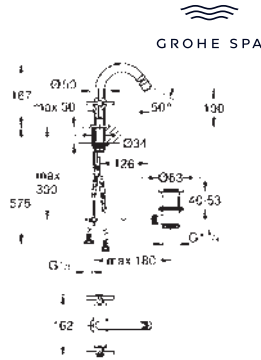

GROHE SPA

GROHE ATRIO

Referencia Color Precio (€)

24 353 000	Cromo	624,27
24 353 DC0	Supersteel	873,97
24 353 GL0	Cool sunrise (Oro brillo)	936,39
24 353 DA0	Warm sunset (Cobre brillo)	936,39
24 353 AL0	Brushed hard graphite (Grafito cepillado)	998,81

Atrio
Monoblock de bidé 1/2"
Montura cerámica 1/2", 90°
Rótula orientable
Vaciador automático
Con conexiones flexibles con palanca en cruz
Dos sets de tapetas incluidos.
Uno marcado con „H“ Caliente y „C“ Frío y un set sin marcar.
Sustituye el bidé Atrio 24 027 003