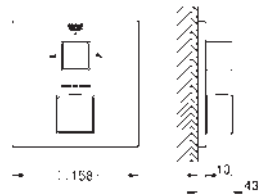

Grotherm Cube
Termostato para baño ducha para dos salidas con cierre e inversor integrado
Sólo parte exterior
Necesario Cuerpo empotrado **GROHE Rapido SmartBox 35 604 o Bastidor Shower Frame** Mono 103 993 9990 o Duo 103 994 9990 dependiendo de la ducha mural con 1 o 2 jets.
GROHE TurboStat Cartucho compacto con termoelemento de cera
GROHE Long-Life acabado duradero
Florón metálico con GROHE FastFixation
Escudo de metal, con ajuste 6°
Iconos intuitivos impresos para ducha y bañera.
GROHE SafeStop Tope de seguridad a 38°C
GROHE SafeStop Plus limitador de temperatura opcional a 43°C ó 46°C incluido
GROHE AquaDimmer, llave de corte/ inversor integrado.
Caudal:
Salida B = 27 l/min
Salida C = 30 l/min
Parte empotrable no incluida

35 604 000 ★		93,59

Cuerpo empotrable universal. Edición Profesional

34 868 000	Cromo	1.441,24