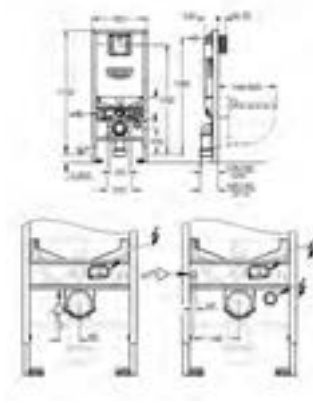

Incluye patrón de montaje para pulsadores pequeños 130 x 172 mm

Montaje en tabique con montantes

y/o delante de pared resistente.

Marco de acero con revestimiento anticorrosión

Para montaje en seco, completamente premontado

con conexiones rígidas

Ajuste rápido

Elementos de fijación

Homologado por TÜV

2 pernos con tuercas para colgar la taza

Accesorio de fijación para barras de apoyo

Distancia entre pernos 180 y 230 mm.

Codo de desagüe de PP Ø 90 mm

Profundidad ajustable

Reductor PP Ø 90/110 mm

Set de conexión desagüe

Cisterna GDX, 6 l, contiene las siguientes características:

Ajuste de fábrica a 6l. y 3l.

Válvula de descarga **neumática AV1** que ofrece

dos opciones: **Dual Flush** o **Descarga única.**

Entrada suministro de agua por la derecha, por detrás o superior

Silencioso, grupo acústico I

Aislada contra condensaciones

Conexión de suministro 1/2"

Llave de escuadra integrada

Tubo de descarga

Sin necesidad de herramientas para la instalación

de la alimentación

Montaje vertical

Incluye Flow Manager

La velocidad de descarga del agua puede modificarse

fácilmente para evitar salpicaduras

Compatible con todos los modelos de inodoro Rimless

El caudal se regula sin necesidad de quitar la válvula

Para la instalación en la pared, solicite los anclajes 38 558 00M

(se venden por separado)

Para la instalación de pulsadores 156 x 197 mm necesario accesorio 66 791 000 (en venta por separado)