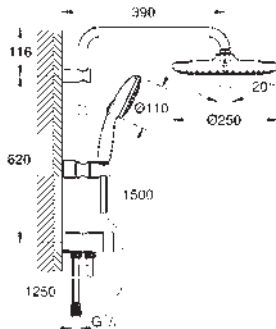

26 980 2431

Negro mate

504,49

Tempesta System 250

Sistema de ducha con inversor

Compuesto por:

Brazo de ducha mural de 390 mm, ajustable antes de la instalación
Selección de la teleducha, ducha mural o ducha mural Eco mediante inversor
Ducha mural Tempesta 250
2 chorros de ducha (via inversor): Rain, SmartRain

Cabezal con parte posterior en negro

con rótula incorporada
Ángulo de rotación $\pm 10^\circ$
Teleducha Tempesta 110

Con 3 tipos de chorro:

Lluvia, Concentrado y Masaje

Elemento deslizante ajustable en altura

Distancia entre el inversor y el bracket superior: 620 mm

Flexo Relaxaflex 1500 mm 1/2" x 1/2"

Flexo Relaxaflex 1250 mm 1/2" x 1/2"

Instalación flexible: conexión al grifo / codo de salida de 1/2" para conectar con el flexo de ducha de 1250 mm

Caudal máximo a 3 bars: 7,9 l/min

Tecnología GROHE Water Saving

ahorro de agua con el máximo bienestar

GROHE SmartSwitch

- fácil rotación del botón circular para seleccionar el chorro deseado

GROHE DreamSpray

Aro protector de silicona

con tecnología ShockProof

Sistema antical SpeedClean

Conducto interno del agua protegido para mayor durabilidad

Caudal mínimo 7l./min.

Edición Profesional