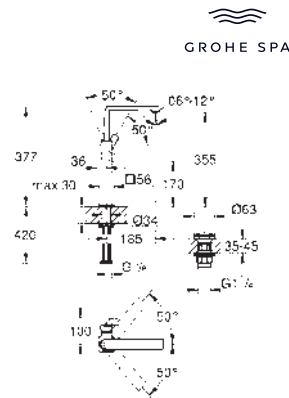

23 403 001	Cromo	769,00
23 403 GN1	Brushed cool sunrise (Oro cepillado)	1.230,40
23 403 DL1	Brushed warm sunset (Cobre cepillado)	1.230,40

Allure
Monomando de lavabo 1/2"
Tamaño XL
Caño giratorio para lavabos tipo Bol de sobremueble
GROHE SilkMove Cartucho de discos cerámicos 28 mm
Caudal máximo a 3 bar: 5 l/min
Tecnología GROHE Water Saving ahorro de agua con el máximo bienestar
Cuerpo liso con vaciador push-open 1 1/4"
GROHE AquaGuide mousseur ajustable
Longitud: 185 mm
Altura: 377 mm
Con vaciador push open
Con conexiones flexibles
Limitador de temperatura