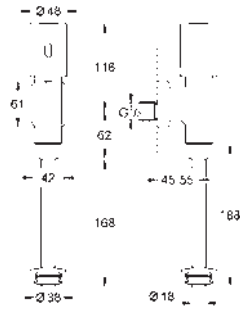

GROHE FLUXORES URINARIO ELECTRÓNICOS

Referencia

Color

Precio (€)

37 421 000

Cromo

630,17

**Tectron Rondo
Infrarrojo electrónico
Fluxor para Urinario**

Con sensor infrarrojo para comunicación bidireccional para configuración, monitorización y mantenimiento. Batería de litio 6V. tipo CR-P2

Vida útil de la batería: aprox. 7 años (150 usos al día)

Latón cromado brillante

Instalación vista

Presión mínima 0,5 bares

Presión máxima 10 bares

con **llave de paso integrada**

Indicador luminoso de cambio de pila

Con 7 pre programas

Descarga automática

Modo limpieza

pre descarga apertura/ cierre

Funciones adicionales y ajustes precisos

con el mando adicional 36 407 001

Tiempo de descarga ajustable manualmente

o por control remoto

Marca CE

37 427 000

Cromo

481,67