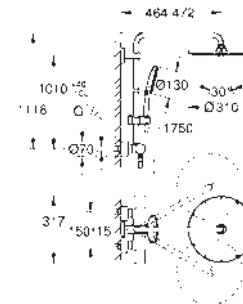

Rainshower SmartActive 310

Sistema de ducha con termostato incorporado

Compuesto por:

Brazo para ducha mural de 450 mm orientable a 45°

Termostato visto con función Aquadimmer

Dos opciones de ducha:

Ducha mural Rainshower Cosmopolitan 310

Caudal máximo a 3 bar: 9.5 l/min

Material: metal

con rótula incorporada

Ángulo de rotación de $\pm 15^\circ$

Teleducha Rainshower SmartActive 130

Caudal máximo a 3 bars: 8.5 l/min

Elemento deslizante ajustable en altura

Flexo Silverflex 1750 mm

GROHE TurboStat Cartucho compacto

con termoelemento de cera

Tecnología GROHE Water Saving ahorro

de agua con el máximo bienestar

GROHE SafeStop Tope de seguridad a 38°C

GROHE SafeStop Plus limitador de

temperatura opcional a 43°C incluido

GROHE CoolTouch Aislamiento térmico

GROHE DreamSpray distribución perfecta

del agua por todo el cabezal

GROHE SmartTip selección del tipo de chorro al tocar el aro circular

GROHE Long-Life acabado duradero

GROHE FastFixation soporte superior ajustable

Sistema antical **SpeedClean**

27 966 001

Cromo

1.376,08

Idem, sin restrictor de caudal