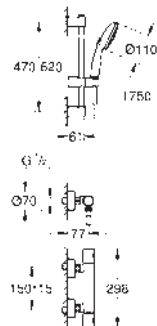

Grotherm 800 Cosmopolitan
Termostato de ducha 1/2"

con barra de ducha 2 chorros (Rain, Jet)

Compuesto por:

Termostato de ducha Grotherm 800 Cosmopolitan 1/2" (34 765)

Tempesta conjunto de ducha con barra 600 mm (26 162)

Edición Profesional