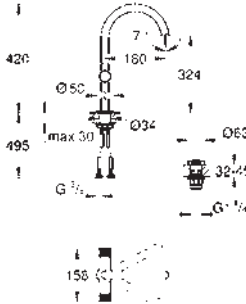

- 1.185,01
- 1.659,00
- 1.777,52
- 1.777,52
- 1.896,00

Atrio Private Collection
Monoblock de lavabo 1/2"

Tamaño XL
para lavabos tipo Bol de sobremueble
Montura cerámica 1/2", 90°
GROHE Long-Life acabado duradero
Tecnología GROHE Water Saving ahorro de agua con el máximo bienestar
Caudal máximo a 3 bar: 5 l/min
Sistema de rápida instalación
Caño giratorio de fundición
Aireador tipo «Mousseur»
Caño giratorio ajustable a 0° / 150° / 360°
Válvula de desagüe 1 1/4" push-open
Con conexiones flexibles