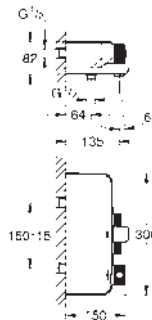

34 718 000   Cromo   534,67

Grotherm SmartControl
Termostato para baño y ducha 1/2"
GROHE CoolTouch Aislamiento térmico
GROHE Long-Life acabado duradero
GROHE SafeStop Tope de seguridad a 38°C
GROHE SafeStop Plus limitador de temperatura opcional a 43°C incluido
GROHE TurboStat Cartucho compacto con termoelemento de cera
Superficie agarre antideslizante **GROHE ProGrip**
GROHE SmartControl con botones metálicos encastados. Pulse el botón para encender y apagar el chorro de agua y gírelo para ajustar el caudal **GROHE Water Saving**
Bandeja jabonera de ducha GROHE EasyReach integrada
Toma inferior para flexo G 1/2"
Caño de bañera con mousseur
Filtros colectores de suciedad
Válvulas anti-retorno

102168 KF0 0   Phantom Black   748,53
Idem, edición Profesional