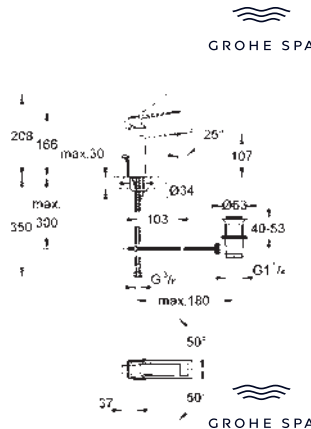

GROHE SPA

GROHE ALLURE BRILLIANT

Referencia

Color

Precio (€)

24 341 000	Cromo	779,13
24 341 DC0	Supersteel	1.090,79
24 341 AL0	Brushed hard graphite (Grafito cepillado)	1.246,61

Allure Brilliant
Monomando de lavabo 1/2"
Tamaño M
GROHE SilkMove Cartucho de discos cerámicos 28 mm
Limitador de temperatura
Tecnología GROHE Water Saving ahorro de agua con el máximo bienestar
Caudal máximo a 3 bar: 5 l/min
GROHE FastFixation rápido sistema de instalación
Vaciador automático
Con conexiones flexibles
Sustituye al lavabo Allure Brilliant 23 029 000

24 342 000	Cromo	779,13
24 342 DC0	Supersteel	1.090,79
24 342 AL0	Brushed hard graphite (Grafito cepillado)	1.246,61

Idem, cuerpo liso
Sustituye al lavabo Allure Brilliant 23 033 000