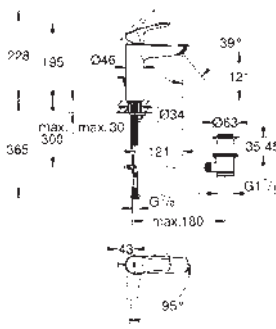

23 923 003

Cromo

129,12

23 324 003
23 324 2433

Cromo
Negro mate

121,83
158,37

Idem, cuerpo liso con push open
Idem, cuerpo liso sin vaciador push open

23 393 243E