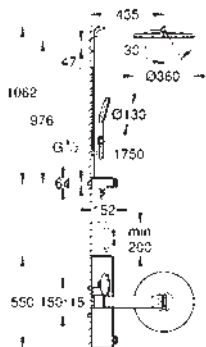

Elemento deslizante ajustable en altura

Filtro inicial Rainshower Aqua Pure (101 672 9990) incluido

Flexo 1750 mm

GROHE Rainshower Aqua Pure elimina el cloro y los olores (teleducha)

GROHE SmartTip selección del tipo de chorro al tocar el aro circular

Tecnología GROHE Water Saving ahorro

de agua con el máximo bienestar

Con restrictor: Caudal máximo a 3 bars: 8.7 l/min

GROHE SmartControl con botones metálicos integrados, pulsar para ON-OFF, girar para ajustar el caudal desde GROHE Water Saving hasta caudal máximo.

GROHE ProGrip Metal con estructura moleteada

GROHE TurboStat Cartucho compacto

con termoelemento de cera

GROHE SafeStop Tope de seguridad a 38°C

GROHE SafeStop Plus limitador de

temperatura opcional a 43°C incluido

GROHE EasyReach bandeja de ducha integrada (cristal blanco)

GROHE DreamSpray distribución perfecta

del agua por todo el cabezal

GROHE Long-Life acabado duradero

Sistema antical **SpeedClean**

Conducto interno del agua protegido para mayor durabilidad

Sistema antitorción „**TwistStop**”

GROHE CoolTouch evita quemaduras en superficies calientes

Caudal mínimo 5l./min.

Batería interna de litio 6 V (42 886 000) tipo CR-P2

Duración de la batería aprox. 10 años

Filtro de repuesto: Rainshower Aqua Pure (101 672 9990)

Opcional: Bandeja de cristal Rainshower Aqua (101 677 0000)

Se requiere una distancia mínima de 200 mm por el lado derecho del termostato para cambiar el filtro

101680 000 0

Cromo

2.327,52

Idem, sin restrictor. Caudal máximo a 3 bars: 15,0 l/min.