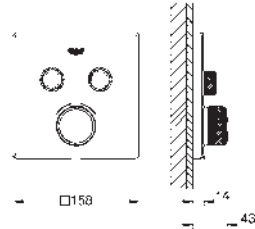

GROHE GROHTHERM SMARTCONTROL

Referencia

Color

Precio (€)

29 156 LS0

Cromo / Moon white

910,69

Grotherm SmartControl
Termostato empotrado con 2 llaves
Sólo parte exterior

Escudo de metal con **GROHE FastFixation** (escudo con eje de sellado, cubierta de fijación), con ajuste 6°

GROHE Long-Life acabado duradero

GROHE SmartControl con botones metálicos encastados. Pulse el botón para encender y apagar el chorro de agua y gírelo para ajustar el caudal **GROHE Water Saving**

Simbolos intercambiables

GROHE TurboStat Cartucho compacto con termoelemento de cera

Superficie agarre antideslizante **GROHE ProGrip**

GROHE SafeStop Tope de seguridad a 38°C

GROHE SafeStop Plus limitador de temperatura

opcional a 43°C ó 46°C incluido

Filtros colectores de suciedad

Válvulas anti-retorno

Salidas múltiples, pueden accionarse simultáneamente

Placa en moon white vidrio acrílico blanco

Parte empotrable no incluida

Caudal:

salida B = 24 l/min

salida C = 26 l/min

salida B+C = 29 l/min

35 604 000 ★

93,59

Cuerpo empotrable universal. Edición Profesional

29 157 LS0

Cromo / Moon white

969,44