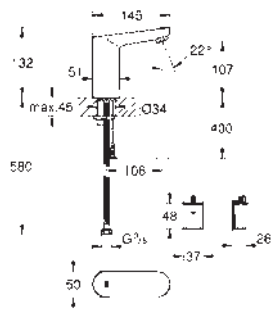

Eurosmart Cosmopolitan E

Grifo de lavabo 1/2"

Infrarrojo electrónico

Tamaño M

Con sensor infrarrojo para comunicación bidireccional para configuración, monitorización y mantenimiento.

Agua fría o agua premezclada

Batería de litio 6V. tipo CR-P2

Vida útil de la batería: aprox. 7 años (150 usos al día)

GROHE Long-Life acabado duradero

Tecnología GROHE Water Saving ahorro

de agua con el máximo bienestar

Caudal máximo a 3 bar: 5 l/min

Flexo con conexiones flexibles

de 350 mm (45 704)

Filtros colectores de suciedad

con válvula solenoide integrada

Batería externa

Sistema de rápida instalación

Indicador luminoso de cambio de pila

Con 7 pre programas

Descarga automática

Desinfección térmica

Modo limpieza

Funciones adicionales y ajustes precisos

con el mando adicional 36 407 001

Marca CE

Nivel de sonoridad I conforme DIN4109

Tipo de protección IP 59

Sustituye Eurosmart Cosmo E 36 439 000