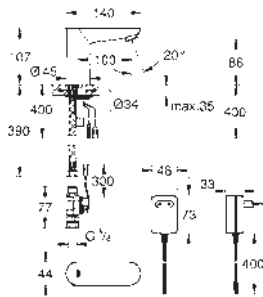

Euroeco Cosmopolitan E

Grifo de lavabo 1/2"

Infrarrojo electrónico

Tamaño M

Con sensor infrarrojo para comunicación bidireccional para configuración, monitorización y mantenimiento.

Agua fría o agua premezclada

Transformador con tensión de conexión

100-230 V AC, 50-60 Hz, 6 V DC

Tecnología GROHE Water Saving ahorro

de agua con el máximo bienestar

Caudal máximo a 3 bar: 5 l/min

Con conexiones flexibles

Filtros colectores de suciedad

Electroválvula

Sistema de rápida instalación

Con 7 pre programas, Descarga automática

Desinfección térmica

Modo limpieza

Funciones adicionales y ajustes precisos

con el mando adicional 36 407 001

Marca CE

Nivel de sonoridad I conforme DIN4109

Tipo de protección IP 59K

36 384 000 Cromo

850,96