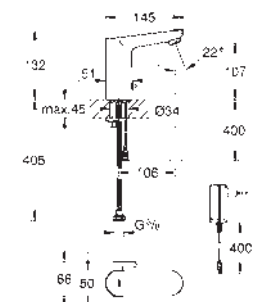

36 325 002 Cromo

520,83

Eurosmart Cosmopolitan E Mezclador de lavabo electrónico 1/2" Tamaño M con mezclador y limitador ajustable de temperatura

Con sensor infrarrojo para comunicación bidireccional para configuración, monitorización y mantenimiento.

Transformador con tensión de conexión

100-230 V AC, 50-60 Hz, 6 V DC, **Tecnología GROHE Water Saving** ahorro

de agua con el máximo bienestar

Caudal máximo a 3 bar: 5 l/min

Con conexiones flexibles

Válvulas anti-retorno

Filtros colectores de suciedad

con válvula solenoide integrada

Sistema de rápida instalación

Con 7 pre programas, Descarga automática

Desinfección térmica

Modo limpieza

Funciones adicionales y ajustes precisos

con el mando adicional 36 407 001

Marca CE

Nivel de sonoridad I conforme DIN4109

Tipo de protección IP 59

Sustituye Eurosmart Cosmo E 36 325 001