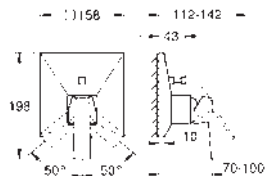

24 279 000	Cromo	534,36
24 279 DC0	Supersteel	748,09
24 279 AL0	Brushed hard graphite (Grafito cepillado)	854,97

Allure Brilliant
Monomando con inversor de 2 vías.
Sólo parte exterior
Necesario Cuerpo empotrado **GROHE Rapido SmartBox 35 604 o Bastidor Shower Frame Mono 103 993 9990 o Duo 103 994 9990** dependiendo de la ducha mural con 1 o 2 jets.
GROHE SilkMove Cartucho de discos cerámicos 46 mm
GROHE Long-Life acabado duradero
Florón metálico con GROHE FastFixation
Escudo de metal, con ajuste 6°
Palanca metálica
inversor automático de 2 vías
Caudal a 3 bar:
Salida B = 27 l/min, Salida C = 27 l/min
Parte empotrable no incluida
Sustituye al monomando 2 vías empotrado Allure Brilliant 24 072 000

35 604 000 ★		93,59

Cuerpo empotrable universal. Edición Profesional