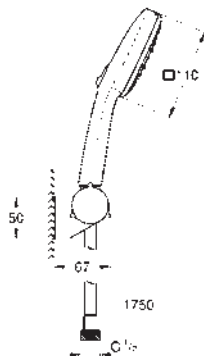

27 584 003 Cromo 63,40

Tempesta Cube 110
Conjunto de ducha con soporte 3 chorros (Rain, Jet, Massage)
Compuesto por:
Teleducha Tempesta Cube 110 (27 574)
Soporte articulado (27 595)
Flexo «Relaxaflex» de 1,75 m (28 154)
Tecnología GROHE Water Saving ahorro de agua con el máximo bienestar
GROHE SmartSwitch - fácil rotación del botón circular para seleccionar el chorro deseado
GROHE DreamSpray distribución perfecta del agua por todo el cabezal
GROHE Long-Life acabado duradero
Sistema antical **SpeedClean**
Conducto interno del agua protegido para mayor durabilidad y evitar quemaduras
Aro protector de silicona con tecnología ShockProof
Caudal máximo a 3 bars: 7,4 l/min
Edición Profesional

DUCHAS