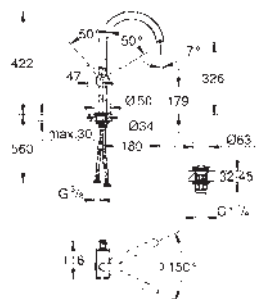

24 365 000	Cromo	771,15
24 365 DC0	Supersteel	1.079,60
24 365 GL0	Cool sunrise (Oro brillo)	1.156,72
24 365 DA0	Warm sunset (Cobre brillo)	1.156,72
24 365 AL0	Brushed hard graphite (Grafito cepillado)	1.233,84