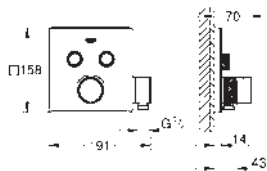

35 604 000 *
Cuerpo empotrable universal. Edición Profesional

93,59