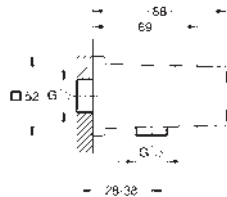

26 370 000	Cromo	53,75
26 370 DC0 *	Supersteel	75,25
26 370 GL0	Cool sunrise (Oro brillo)	86,00
26 370 GN0 *	Brushed cool sunrise (Oro cepillado)	91,37
26 370 DA0	Warm sunset (Cobre brillo)	86,00
26 370 DL0 *	Brushed warm sunset (Cobre cepillado)	91,37
26 370 A00	Hard graphite (Grafito brillo)	86,00
26 370 AL0 *	Brushed hard graphite (Grafito cepillado)	91,37

Euphoria Cube
Codo de salida de 1/2"
Soporte fijo con codo para teleduchas.
Conexión de rosca macho 1/2"
Válvula anti-retorno
GROHE Long-Life acabado duradero