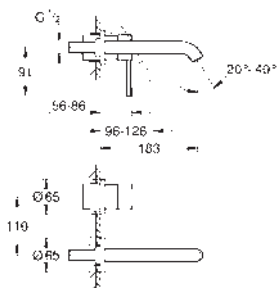

Referencia Color Precio (€)

29 192 001	★ Cromo	278,43
29 192 DC1	★ Supersteel	389,80
29 192 GL1	Cool sunrise (Oro brillo)	417,64
29 192 GN1	★ Brushed cool sunrise (Oro cepillado)	445,48
29 192 DA1	Warm sunset (Cobre brillo)	417,64
29 192 DL1	★ Brushed warm sunset (Cobre cepillado)	445,48
29 192 A01	Hard graphite (Grafito brillo)	417,64
29 192 AL1	★ Brushed hard graphite (Grafito cepillado)	445,48
29 192 KF1	★ Phantom Black	389,80

Essence
Monomando de lavabo mural 1/2"
Tamaño M

Sólo parte exterior
23 571 000 / 32 635 000

Rosetón metálico

Palanca metálica

GROHE Long-Life acabado duradero

Tecnología GROHE Water Saving ahorro

de agua con el máximo bienestar

Caudal máximo a 3 bar: 5 l/min

GROHE AquaGuide mousseur ajustable

Distancia entre centros 110 mm

Longitud del caño: 183 mm

Edición Profesional

Sustituye al lavabo mural Essence 19 408 xx1

29 193 001	Cromo	313,67
29 193 DC1	Supersteel	439,13
29 193 GL1	Cool sunrise (Oro brillo)	470,51
29 193 GN1	Brushed cool sunrise (Oro cepillado)	501,88
29 193 DA1	Warm sunset (Cobre brillo)	470,51
29 193 DL1	Brushed warm sunset (Cobre cepillado)	501,88
29 193 A01	Hard graphite (Grafito brillo)	470,51
29 193 AL1	Brushed hard graphite (Grafito cepillado)	501,88
29 193 KF1	Phantom Black	439,13

Idem, con longitud de caño 230 mm

23 571 000 ★
Cuerpo universal de 1/2" para monomandos murales 322,49

24 178 001	Cromo	216,75
24 178 DC1	Supersteel	303,45
24 178 GL1	Cool sunrise (Oro brillo)	325,12
24 178 GN1	Brushed cool sunrise (Oro cepillado)	346,80
24 178 DA1	Warm sunset (Cobre brillo)	325,12
24 178 DL1	Brushed warm sunset (Cobre cepillado)	346,80
24 178 A01	Hard graphite (Grafito brillo)	325,12
24 178 AL1	Brushed hard graphite (Grafito cepillado)	346,80

Essence
Monomando de bidé 1/2"
Tamaño S

Palanca metálica

GROHE SilkMove Cartucho de
discos cerámicos 28 mm

Limitador ecológico de temperatura

GROHE Long-Life acabado duradero

Tecnología GROHE Water Saving ahorro

de agua con el máximo bienestar

Caudal máximo a 3 bar: 5 l/min

GROHE FastFixation Plus sistema de rápida instalación

Rótula orientable

Vaciador automático

Con conexiones flexibles

Edición Profesional

Sustituye al bidé Essence 32 935 xx1