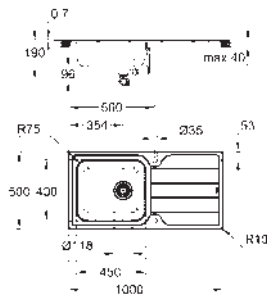

GROHE FREGADEROS DE ACERO INOXIDABLE

Referencia

Color

Precio (€)

31 563 SD1

Acero inox

346,73

K500

Fregadero de acero inoxidable con escurridor

Modelo: K500 60-S 100/50 1.0 rev

Tipo de montaje: sobre encimera o a ras

Material: acero inoxidable AISI 304 (V2A)

Espesor del material: 0.7 mm

GROHE Long-Life acabado duradero

GROHE Whisper amortiguador de ruido

Tamaño mín. mueble: 550 mm

Dimensiones: 1000 x 500 mm

1 cubeta: 450 x 400 x 180 mm

radio exterior: R6 (montaje superior), radio interior del bol: R75

GROHE FastFixation rápido sistema de instalación

Reversible

Medida corte encimera (instalación sobreencimera): 990 x 490 mm

Válvula automática

Incluye: desagüe automático, sifón, cestillo y set de montaje

Desagüe automático de diseño enrasado opcional (40 986 SD0)

31 572 SD1

Acero inox

374,51