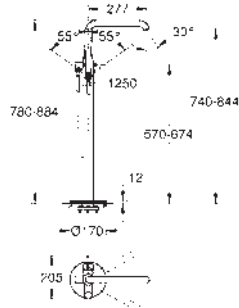

GROHE ESSENCE

Referencia Color Precio (€)

25 248 001	Cromo	1.585,97
25 248 DC1	Supersteel	2.220,37
25 248 GL1	Cool sunrise (Oro brillo)	2.378,97
25 248 GN1	Brushed cool sunrise (Oro cepillado)	2.537,56
25 248 DA1	Warm sunset (Cobre brillo)	2.378,97
25 248 DL1	Brushed warm sunset (Cobre cepillado)	2.537,56
25 248 A01	Hard graphite (Grafito brillo)	2.378,97
25 248 AL1	Brushed hard graphite (Grafito cepillado)	2.537,56
25 248 KF1	Phantom Black	2.220,37

Essence
Monomando para baño ducha 1/2"
Montado a suelo
Sólo parte exterior
Necesaria parte empotrable 45 984 001
Parte empotrable no incluida
GROHE SilkMove Cartucho de discos cerámicos de 35 mm
Inversor automático: baño/ducha
Caño giratorio de fundición
Aireador tipo «Mousseur»
Caño giratorio ajustable a 0° / 150° / 360°
Altura 277 mm
Con soporte para la teleducha
Teleducha Stick metálica
Flexo Silverflex de 1,25 m. (28 362)
Edición Profesional
Sustituye al monomando de bañera de pie Essence 23 491 xx1

45 984 001	Cromo	638,31

Base empotrable para mezcladores y caños de bañera de pie