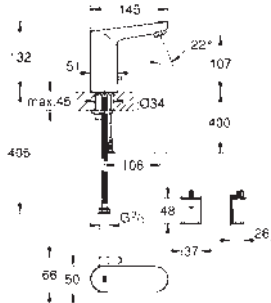

GROHE EUROSMART COSMOPOLITAN E

Referencia

Color

Precio (€)

36 327 002 ★ Cromo

489,49

Eurosmart Cosmopolitan E Mezclador de lavabo electrónico 1/2" Tamaño M con mezclador y limitador ajustable de temperatura

Con sensor infrarrojo para comunicación bidireccional para configuración, monitorización y mantenimiento.

Batería de litio 6V. tipo CR-P2

Vida útil de la batería: aprox. 7 años (150 usos al día)

Tecnología GROHE Water Saving ahorro

de agua con el máximo bienestar

Caudal máximo a 3 bar: 5 l/min

Con conexiones flexibles

Válvulas anti-retorno

Filtros colectores de suciedad

con válvula solenoide integrada

Batería externa

Indicador luminoso de cambio de pila

Con 7 pre programas, Descarga automática

Desinfección térmica

Modo limpieza

Funciones adicionales y ajustes precisos

con el mando adicional 36 407 001

Marca CE

Nivel de sonoridad I conforme DIN4109

Tipo de protección IP 59

Sustituye Eurosmart Cosmo E 36 327 001