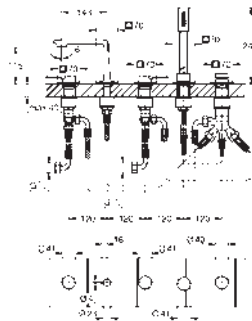

Allure
Combinación para baño y ducha 3/4"
Caño de encimera
Montura cerámica 1/2", 90°
GROHE Long-Life acabado duradero
Compuesto por:
Fijación de caño pre-montada con mandos de palanca
Caño con mousseur integrado y inversor baño/ducha
Rainshower Aqua teleducha 6.6 l/min
Flexo de 2000 mm
Con conexiones flexibles
Conexión para flexo de ducha
Válvula anti-retorno
Parte empotrable opcional 29 037 001 / 29 037 002

29 037 002		1.064,92

Parte empotrada para combinaciones de bañera

19 316 001	Cromo	1.848,81
19 316 GN1	Brushed cool sunrise (Oro cepillado)	2.958,09
19 316 DL1	Brushed warm sunset (Cobre cepillado)	2.958,09