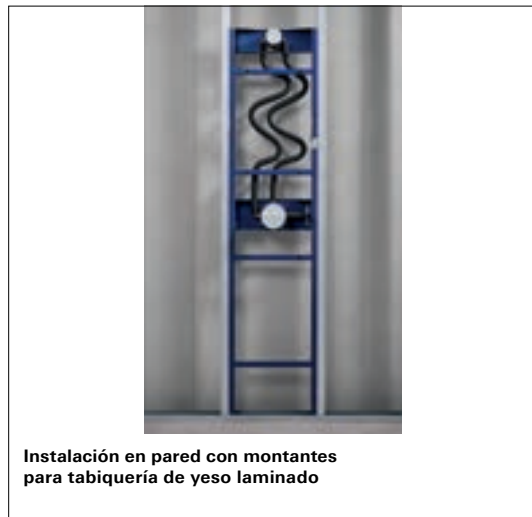

2

ELIGE TU OPCIÓN DE INSTALACIÓN