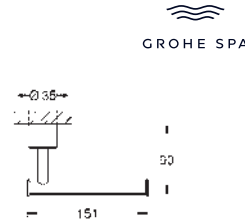

Referencia	Color	Precio (€)
40 891 000	Cromo	161,57
40 891 DC0	Supersteel	226,20
40 891 GL0	Cool sunrise (Oro brillo)	242,36
40 891 DA0	Warm sunset (Cobre brillo)	242,36
40 891 AL0	Brushed hard graphite (Grafito cepillado)	258,52

Atrio Portarrollos
Material: metal
Fijación oculta sin tapa
GROHE Long-Life acabado duradero