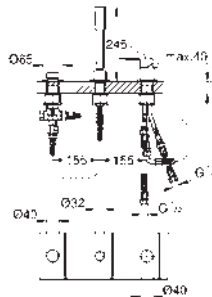

Lineare
Combinación monomando para baño y ducha 1/2"
instalación 3 agujeros
GROHE SilkMove Cartucho de discos cerámicos de 35 mm
GROHE Long-Life acabado duradero
Sistema monomando de encimera
Inversor para baño/ducha
Teleducha Stick metálica
Flexo de ducha metálico 2,0 m (siempre cromado para cualquier combinación de color)
Con conexiones flexibles
Válvula anti-retorno
Necesaria parte empotrable 29 037 000
Para combinar con Talentofill

29 037 000		1.068,68

Parte empotrada para combinaciones de bañera