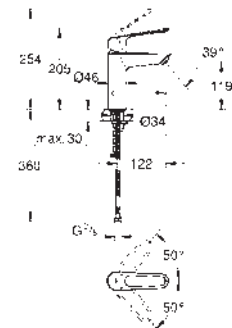

23 987 003

Cromo

231,16

Eurosmart

Monomando de lavabo 1/2"

Tamaño M

Protección termostática contra escaldaduras

Temperatura máxima regulable

Desinfección térmica sin reajuste de temperatura

Herramienta para desinfección térmica incluida

Palanca metálica con hendidura

Longitud de la palanca 130 mm

GROHE SilkMove Cartucho de

discos cerámicos 28 mm

Limitador de caudal ajustable

Válvulas anti-retorno

Filtros colectores de suciedad

Aísla los conductos de agua internos, sin plomo y sin níquel.

Caudal máximo a 3 bar: 4 l/min

Aireador

GROHE FastFixation rápido sistema de instalación

Cuerpo liso

Con conexiones flexibles

Edición Profesional