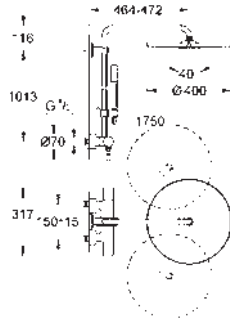

GROHE RAINSHOWER SYSTEM 400

Referencia   Color   Precio (€)

27 174 001   Cromo   1.582,45

Rainshower System 400
Sistema de ducha
con termostato incorporado

Compuesto por:

Brazo para ducha mural de 450 mm orientable a 45°

Termostato visto con función Aquadimmer

Dos opciones de ducha:

Ducha **Rainshower Cosmopolitan Ø 400 mm**

Material: metal

Teleducha Stick metálica

Elemento deslizante ajustable en altura

Flexo metálico de 1,75 m

GROHE SafeStop Tope de seguridad a 38°C

GROHE SafeStop Plus limitador de temperatura opcional a 43°C incluido

GROHE CoolTouch

Conducto interno del agua protegido para mayor durabilidad