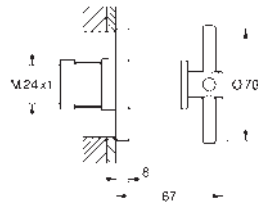

29 396 000	Cromo	128,52
29 396 DC0	Supersteel	179,93
29 396 GL0	Cool sunrise (Oro brillo)	192,79
29 396 DA0	Warm sunset (Cobre brillo)	192,79
29 396 AL0	Brushed hard graphite (Grafito cepillado)	205,64