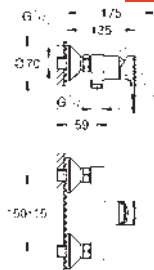

BauEdge
Monomando de ducha 1/2"
Palanca metálica
GROHE Cartucho de discos cerámicos Long-Life de 35 mm
Limitador ecológico de temperatura
GROHE Long-Life acabado duradero
Limitador de caudal ajustable
Toma inferior para flexo G 1/2" con válvula anti-retorno incorporada
Racores en S
Florón metálico
Edición Profesional