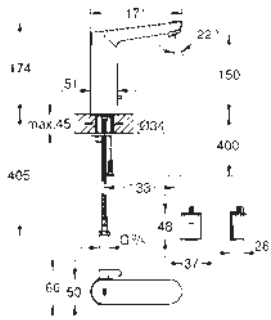

36 422 001 Cromo

618,11

Eurosmart Cosmopolitan E Mezclador de lavabo electrónico 1/2" Tamaño L

con mezclador y limitador ajustable de temperatura
Con sensor infrarrojo para comunicación bidireccional para configuración, monitorización y mantenimiento.

Batería de litio 6V. tipo CR-P2

Vida útil de la batería: aprox. 7 años (150 usos al día)

GROHE Long-Life acabado duradero

Tecnología GROHE Water Saving ahorro

de agua con el máximo bienestar

Caudal máximo a 3 bar: 5 l/min

Con conexiones flexibles

Válvulas anti-retorno

Filtros colectores de suciedad

con válvula solenoide integrada

Batería externa

Sistema de rápida instalación

Indicador luminoso de cambio de pila

Con 7 pre programas

Descarga automática

Desinfección térmica

Modo limpieza

Funciones adicionales y ajustes precisos

con el mando adicional 36 407 001

Marca CE

Nivel de sonoridad I conforme DIN4109

Tipo de protección IP 59

Sustituye Eurosmart Cosmo E 36 422 000