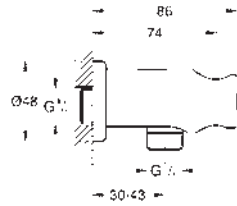

GROHE SPA

GROHE ACCESORIOS DE DUCHA SPA

DUCHAS SPA

Referencia   Color   Precio (€)

26 658 000	Cromo	78,51
26 658 DC0	Supersteel	109,89
26 658 GL0	Cool sunrise (Oro brillo)	125,60
26 658 GN0	Brushed cool sunrise (Oro cepillado)	133,45
26 658 DA0	Warm sunset (Cobre brillo)	125,60
26 658 DL0	Brushed warm sunset (Cobre cepillado)	133,45
26 658 A00	Hard graphite (Grafito brillo)	125,60
26 658 AL0	Brushed hard graphite (Grafito cepillado)	133,45

Rainshower
Codo de 1/2" con soporte de ducha
con florón redondo
Ø 48 mm
Conexión de rosca macho 1/2"
Cuerpo de metal
Válvula anti-retorno
GROHE Long-Life acabado duradero