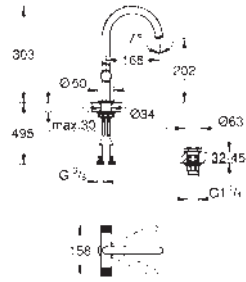

Atrio Private Collection
Monoblock de lavabo 1/2"

Tamaño L
Montura cerámica 1/2", 90°
GROHE Long-Life acabado duradero
Tecnología GROHE Water Saving ahorro de agua con el máximo bienestar
Caudal máximo a 3 bar: 5 l/min
Sistema de rápida instalación
Caño giratorio de fundición
Aireador tipo «Mousseur»
Caño giratorio ajustable a 0° / 150° / 360°
Válvula de desagüe 1 1/4" push-open
Con conexiones flexibles

Mandos de metal moleteados

se pueden combinar con incrustaciones de piedra Caesar 48 456 000, 48 457 000