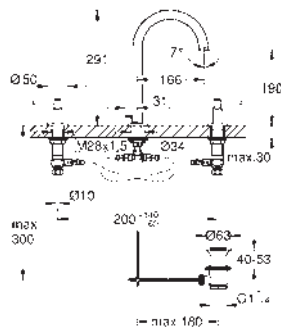

20 649 000	Cromo	734,43
20 649 DC0	Supersteel	1.028,20
20 649 GL0	Cool sunrise (Oro brillo)	1.101,64
20 649 DA0	Warm sunset (Cobre brillo)	1.101,64
20 649 AL0	Brushed hard graphite (Grafito cepillado)	1.175,08