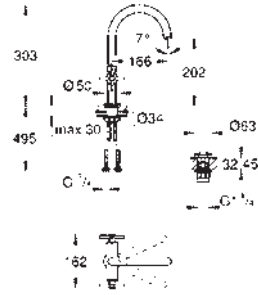

21 144 000	Cromo	587,55
21 144 DC0	Supersteel	822,56
21 144 GL0	Cool sunrise (Oro brillo)	881,31
21 144 DA0	Warm sunset (Cobre brillo)	881,31
21 144 AL0	Brushed hard graphite (Grafito cepillado)	940,07

Atrio
Monoblock de lavabo 1/2"
Tamaño L
Montura cerámica 1/2", 90°
GROHE Long-Life acabado duradero
Tecnología GROHE Water Saving ahorro de agua con el máximo bienestar
Caudal máximo a 3 bar: 5 l/min
Caño giratorio de fundición
Aireador tipo «Mousseur»
Caño giratorio ajustable a 0° / 150° / 360°
Válvula de desagüe 1 1/4" push-open
Con conexiones flexibles con palanca en cruz
Dos sets de tapetas incluidos.
Uno marcado con „H“ Caliente y „C“ Frío y un set sin marcar.
Sustituye al monoblock lavabo Atrio 21 019 003