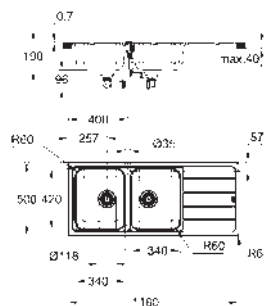

K500

Fregadero de acero inoxidable con escurridor

Modelo: K500 80-S 116/50 2.0 rev

Tipo de montaje: sobre encimera

Material: acero inoxidable AISI 304 (V2A)

Espesor del material: 0.7 mm

GROHE Long-Life acabado duradero

Acabado satinado

GROHE Whisper amortiguador de ruido

Tamaño mín. mueble: 800 mm

Dimensiones: 1160 x 500 mm

1 cubeta: 340 x 420 x 185 mm

2 cubeta: 340 x 420 x 185 mm

Radio exterior: R6; radio interior de la cubeta: R90

GROHE FastFixation rápido sistema de instalación

Reversible

Medida corte encimera (sobre encimera): 1140 x 480 mm

Válvula automática

Incluye: desagüe automático, sifón, cestillo y set de montaje

Desagüe automático de diseño enrasado opcional (40 986 SD0)