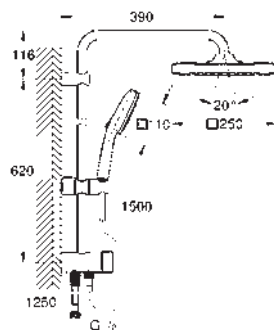

Cromo

315,31

Tempesta System 250 Cube
Sistema de ducha con inversor
Compuesto por:

Brazo de ducha mural de 390 mm, ajustable antes de la instalación
Selección de la teleducha, ducha mural o ducha mural Eco mediante inversor
Ducha mural Tempesta 250 Cube (26 685)
2 chorros de ducha (via inversor):
Rain, SmartRain