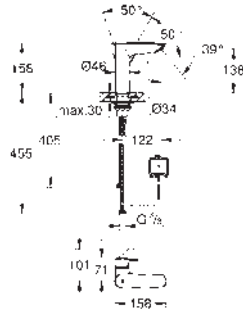

23 975 003
23 975 2433

Cromo
Negro mate

433,85
564,01

Eurosmart
Monomando de lavabo 1/2"
Tamaño M
Sistema Híbrido con opción manual o electrónico
Palanca manual uso preferente
Palanca metálica
GROHE SilkMove Cartucho de discos cerámicos 28 mm
Limitador ecológico de temperatura
Infrarrojo electrónico
Con sensor infrarrojo para comunicación bidireccional para configuración, monitorización y mantenimiento.
Batería de litio 6V. tipo CR-P2
Vida útil de la batería: aprox. 7 años (150 usos al día)
Válvulas anti-retorno
Filtros colectores de suciedad con válvula solenoide integrada
Indicador luminoso de cambio de pila
Con 7 pre programas
Descarga automática, Modo limpieza, Funciones adicionales y ajustes precisos con el mando adicional 36 407 001
Tecnología GROHE Water Saving ahorro de agua con el máximo bienestar
Caudal máximo a 3 bar: 5 l/min
Aísla los conductos de agua internos, sin plomo y sin níquel.
Sistema de rápida instalación
Cuerpo liso
Con conexiones flexibles
Marca CE
Edición Profesional