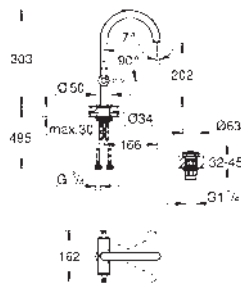

21 145 000	Cromo	587,55
21 145 DC0	Supersteel	822,56
21 145 GL0	Cool sunrise (Oro brillo)	881,31
21 145 DA0	Warm sunset (Cobre brillo)	881,31
21 145 AL0	Brushed hard graphite (Grafito cepillado)	940,07

Atrio
Monoblock de lavabo 1/2"
Tamaño L
Montura cerámica 1/2", 90°
Tecnología GROHE Water Saving ahorro de agua con el máximo bienestar
Caudal máximo a 3 bar: 5 l/min
Sistema de rápida instalación
Caño giratorio de fundición
Aireador tipo «Mousseur»
Caño giratorio ajustable a 0° / 150° / 360°
Válvula de desagüe 1 1/4" push-open
Con conexiones flexibles con mandos de palanca
Dos sets de tapetas incluidos. Uno marcado con „H“ Caliente y „C“ Frío y un set sin marcar.
Sustituye al monoblock lavabo Atrio 21 022 003