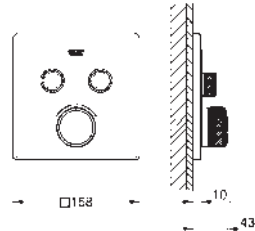

Referencia	Color	Precio (€)
29 124 000 *	Cromo	719,73
29 124 DC0 *	Supersteel	1.007,63
29 124 GL0	Cool sunrise (Oro brillo)	1.079,60
29 124 GN0 *	Brushed cool sunrise (Oro cepillado)	1.151,57
29 124 DA0	Warm sunset (Cobre brillo)	1.079,60
29 124 DL0 *	Brushed warm sunset (Cobre cepillado)	1.151,57
29 124 A00	Hard graphite (Grafito brillo)	1.079,60
29 124 AL0 *	Brushed hard graphite (Grafito cepillado)	1.151,57

Grotherm SmartControl

Termostato empotrado con 2 llaves

Sólo parte exterior

Necesario Cuerpo empotrado **GROHE Rapido SmartBox 35 604 o Bastidor Shower Frame Mono 103 993 9990 o Duo 103 994 9990** dependiendo de la ducha mural con 1 o 2 jets.

Escudo de metal con **GROHE FastFixation** (escudo con eje de sellado, cubierta de fijación), con ajuste 6°

GROHE Long-Life acabado duradero

GROHE SmartControl con botones metálicos encastrados. Pulse el botón para encender y apagar el chorro de agua y gírelo para ajustar el caudal **GROHE**

Water Saving

Símbolos intercambiables

GROHE TurboStat Cartucho compacto

con termoelemento de cera

Superficie agarre antideslizante **GROHE ProGrip**

GROHE SafeStop Tope de seguridad a 38°C

GROHE SafeStop Plus limitador de temperatura

opcional a 43°C ó 46°C incluido

Filtros colectores de suciedad

Válvulas anti-retorno

Salidas múltiples, pueden accionarse simultáneamente

Parte empotrable no incluida

Caudal:

salida B = 24 l/min

salida C = 26 l/min

salida B+C = 29 l/min

35 604 000 *
Cuerpo empotrable universal. Edición Profesional

93,59

29 125 000 Cromo 863,68

Grotherm SmartControl

Termostato empotrado con 2 llaves y soporte de ducha integrado

Sólo parte exterior

Escudo de metal con **GROHE FastFixation** (escudo con eje de sellado, cubierta de fijación), con ajuste 6°

GROHE Long-Life acabado duradero

GROHE SmartControl con botones metálicos encastrados. Pulse el botón para encender y apagar el chorro de agua y gírelo para ajustar el caudal **GROHE**

Water Saving

Símbolos intercambiables

GROHE TurboStat Cartucho compacto

con termoelemento de cera

Superficie agarre antideslizante **GROHE ProGrip**

GROHE SafeStop Tope de seguridad a 38°C

GROHE SafeStop Plus limitador de temperatura

opcional a 43°C ó 46°C incluido

Filtros colectores de suciedad

Válvulas anti-retorno

Salidas múltiples, pueden accionarse simultáneamente

Codo de ducha integrado en el soporte 1/2"

Parte empotrable no incluida

Caudal:

Salida B = 24 l/min

Teleduchar = 12 l/min

Salida B + Teleduchar = 27 l/min