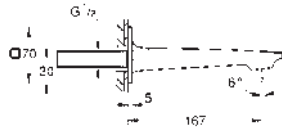

13 264 001	Cromo	417,93
13 264 GN1	Brushed cool sunrise (Oro cepillado)	668,69
13 264 DL1	Brushed warm sunset (Cobre cepillado)	668,69

Allure
Caño de bañera 3/4"
Montaje mural
GROHE Long-Life acabado duradero
Longitud 167 mm