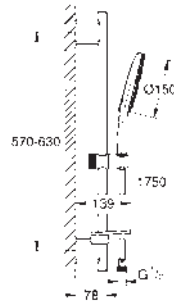

GROHE RAINSHOWER SMARTACTIVE

Referencia

Color

Precio (€)

26 592 LS0

Moon white

264,20

Rainshower SmartActive 150
Conjunto de ducha con barra 3 chorros
Compuesto por:
Teleducha Rainshower SmartActive 150 (26 554)
Caudal máximo a 3 bars: 8.5 l/min
cabezal blanco
Barra de ducha 600 mm
con soportes de pared metálicos
Flexo Silverflex de 1,75 m. 1/2" x 1/2" (28 388)
Jabonera **GROHE EasyReach**
Tecnología GROHE Water Saving ahorro de agua con el máximo bienestar
GROHE DreamSpray distribución perfecta del agua por todo el cabezal
GROHE Long-Life acabado duradero
GROHE FastFixation Plus distancia ajustable entre soportes, se adaptan a los agujeros existentes
GROHE TileFix soportes de barra de ducha con profundidad ajustable
Sistema antical **SpeedClean**
Conducto interno del agua protegido para mayor durabilidad
Sistema antitorsión „TwistStop“

26 594 000

Cromo

271,63