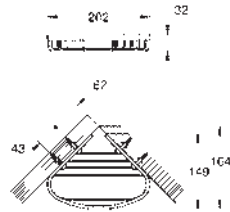

GROHE BAUCOSMOPOLITAN

Referencia   Color   Precio (€)

40 664 001   Cromo   75,28

BauCosmopolitan
Bandeja jabonera
Material: metal
para instalación en esquina
pequeña
Adecuado para atornillar (incluidos tornillos y tacos)