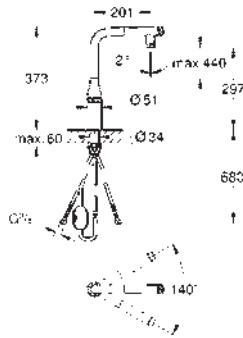

Referencia	Color	Precio (€)
31 892 000	Cromo	779,76
31 892 DC0	Supersteel	1.013,68
31 892 KF0	Phantom Black	1.091,67

Essence SmartControl
Monomando de fregadero con SmartControl integrado
GROHE Long-Life acabado duradero
Caño extraíble con doble chorro
Teleducha metálica
GROHE Acoplamiento magnético que garantiza una retracción fácil y un acoplamiento suave de la teleducha hasta la posición inicial
GROHE SmartControl pulsar para ON-OFF, girar para ajustar el flujo desde el modo ecológico de ahorro de agua hasta el flujo máximo
Ajuste de temperatura: girar la válvula del cuerpo del grifo
Caño tubular giratorio
Caño giratorio 140°
Válvula anti-retorno
Con conexiones flexibles
Set de fijación metálico
Aisla los conductos de agua internos, sin plomo y sin níquel.
Caudal máximo a 3 bar: 10 l/min