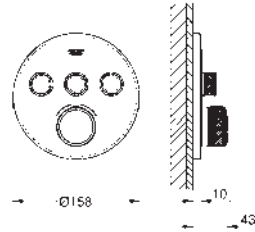

salida C = 23 l/min

salida A + B = 33 l/min

salida A + B + C = 36 l/min

 35 604 000 *	Cuerpo empotrable universal. Edición Profesional	93,59
---	---	--------------

29 122 000	Cromo	475,03
29 122 DC0	Supersteel	665,04
29 122 GL0	Cool sunrise (Oro brillo)	712,55
29 122 DA0	Warm sunset (Cobre brillo)	712,55
29 122 DL0	Brushed warm sunset (Cobre cepillado)	760,04
29 122 A00	Hard graphite (Grafito brillo)	712,55
29 122 AL0	Brushed hard graphite (Grafito cepillado)	760,04