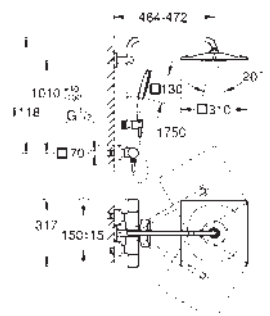

del agua por todo el cabezal

GROHE SmartTip selección del tipo de chorro al tocar el aro circular

GROHE Long-Life acabado duradero

GROHE FastFixation soporte superior ajustable

Sistema antical **SpeedClean**