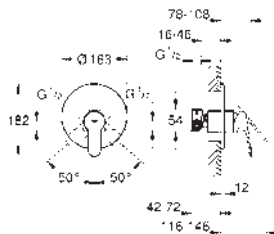

BauEdge
Monomando de ducha 1/2" para empotrar
Compuesto por:
Parte empotrable incluida 33 964 000
Palanca metálica
GROHE Cartucho de discos cerámicos Long-Life de 46 mm
Limitador de caudal ajustable
Limitador de temperatura opcional 46 375 000