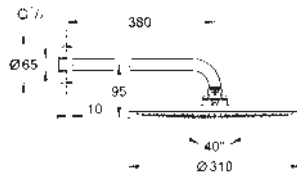

Rainshower Cosmopolitan 310
Conjunto de ducha con brazo mural 380 mm, 1 chorro

Compuesto por:

Ducha mural Rainshower Cosmopolitan 310 (27 478 000)

Material: metal

1 chorro:, Lluvia

Caudal máximo a 3 bars: 8 l/min

Brazo de ducha Rainshower 380 mm (28 361 000)

Tecnología GROHE Water Saving ahorro

de agua con el máximo bienestar

GROHE DreamSpray distribución perfecta

del agua por todo el cabezal

GROHE Long-Life acabado duradero

Sistema antical **SpeedClean**