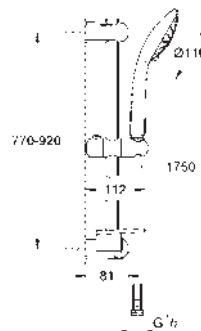

27 226 001 Cromo 149,31

Euphoria 110 Massage
Conjunto de ducha con barra 3 chorros
Compuesto por:
Teleducha Masaje (27 221)
Caudal máximo (a 3 bar): 16.6 l/min
Barra de ducha de 90 cm (27 500)
Flexo Silverflex de 1,75 m. 1/2" x 1/2" (28 388)
Jabonera **GROHE EasyReach** (27 596)
GROHE DreamSpray distribución perfecta del agua por todo el cabezal
GROHE Long-Life acabado duradero
GROHE SprayDimmer, con reductor de caudal
GROHE FastFixation (soporte superior ajustable para adaptarlo a los agujeros existentes)
Sistema antical **SpeedClean**
Conducto interno del agua protegido para mayor durabilidad
Sistema antitorsión „TwistStop“