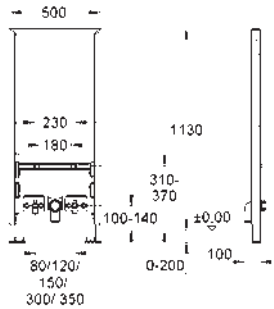

GROHE RAPID SL PARA BIDÉ

Referencia

Color

Precio (€)

38 597 001

353,79

Rapid SL

Módulo para bidé, altura de instalación 1.13 m

Marco de acero con revestimiento anticorrosión

Montaje en tabique con montantes y/o delante de pared resistente.

Totalmente premontado

Conexiones de módulo

ajustables en altura

Elementos de fijación

Homologado por TÜV

Pernos para colgar el bidé

Junta de Ø 32 mm

Codo de desagüe HT DN 50

2 racores murales de conexión DN 15

Material de sujeción para el bidé

Para la instalación en la pared, solicite los anclajes 38 558 00M

(se venden por separado)