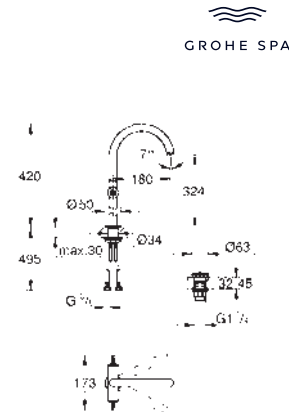

Atrio Private Collection
Monoblock de lavabo 1/2"
Tamaño L
 Montura cerámica 1/2", 90°
GROHE Long-Life acabado duradero
Tecnología GROHE Water Saving ahorro de agua con el máximo bienestar
 Caudal máximo a 3 bar: 5 l/min
 Sistema de rápida instalación
 Caño giratorio de fundición
 Aireador tipo «Mousseur»
 Caño giratorio ajustable a 0° / 150° / 360°
 Válvula de desagüe 1 1/4" push-open
 Con conexiones flexibles para mandos tipo palanca (no incluidos) para combinar con palancas de distintos acabados 48458,48459, 48646