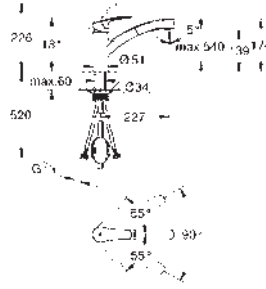

30 305 001 ★ Cromo 215,19
30 305 DC1 Supersteel 279,75
30 305 2431 Negro mate 279,75

Eurosmart
Monomando de fregadero 1/2"
Caño bajo
GROHE Long-Life acabado duradero
GROHE SilkMove Cartucho de discos cerámicos de 35 mm
Restrictor de caudal
Con limitador de temperatura integrado
Teleducha extraíble con 2 chorros:
chorro ducha y normal
Inversor: chorro laminar/ chorro concentrado Jet SpeedClean
Retorno automático del chorro de agua a chorro laminar
Limitador de caudal ajustable
Caño giratorio de fundición
90°
Aísla los conductos de agua internos, sin plomo y sin níquel.
Con conexiones flexibles 3/8"
Set de fijación metálico
Válvula anti-retorno
Caudal máximo a 3 bar: 10,5 l/min
Edición Profesional