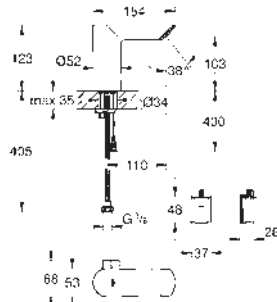

Referencia Color Precio (€)

36 451 000 ★ Cromo 306,60

BauCosmopolitan E
Mezclador de lavabo electrónico 1/2"
Tamaño M
Con mezclador y limitador ajustable de temperatura
Con sensor infrarrojo para comunicación bidireccional para configuración, monitorización y mantenimiento. Batería de litio 6V. tipo CR-P2.
Vida útil de la batería: aprox. 7 años (150 usos al día)
GROHE Long-Life acabado duradero
Tecnología GROHE Water Saving ahorro de agua con el máximo bienestar
Caudal máximo a 3 bar: 5 l/min
Aísla los conductos de agua internos, sin plomo y sin níquel.
Cuerpo hecho de polímero compuesto
Con conexiones flexibles
Válvulas anti-retorno
Filtros colectores de suciedad con válvula solenoide integrada
Batería externa
Sistema de rápida instalación
Indicador luminoso de cambio de pila
Con 7 pre programas
Descarga automática
Desinfección térmica
Modo limpieza
Funciones adicionales y ajustes precisos con el mando adicional 36 407 001
Marca CE
Nivel de sonoridad I conforme DIN4109

23 331 001 Cromo 97,97