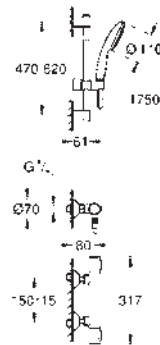

Grotherm 500
Termostato de ducha 1/2"
con conjunto de ducha de 1 chorro (Rain)
Compuesto por:
Grotherm 500 conjunto de ducha con termostato de ducha 1/2" (34 793)
Tempesta conjunto de ducha 600 mm (27 924)
Edición Profesional