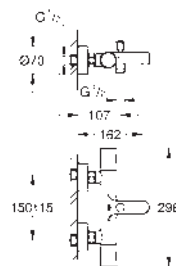

Válvulas anti-retorno

Filtros colectores de suciedad

Racores en S

Rosetón metálico

Tecnología GROHE Water Saving ahorro de agua con el máximo bienestar

34 766 000

Cromo

302,69