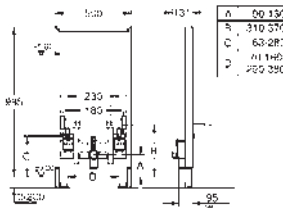

Pernos para colgar el bidé

Junta de Ø 32 mm

Codo de desagüe HT DN 50

2 racores murales de conexión DN 15

Material de sujeción para el bidé

Para la instalación en la pared, solicite los anclajes 38 558 00M

(se venden por separado)