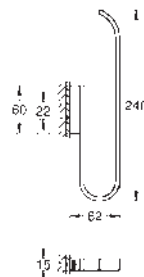

41 067 000	Cromo	88,07	
	41 067 DC0	Supersteel	123,31	
	41 067 GL0	Cool sunrise (Oro brillo)	132,11	
	41 067 GN0	Brushed cool sunrise (Oro cepillado)	140,92	
	41 067 DA0	Warm sunset (Cobre brillo)	132,11	
	41 067 DL0	Brushed warm sunset (Cobre cepillado)	140,92	
	41 067 A00	Hard graphite (Grafito brillo)	132,11	
	41 067 AL0	Brushed hard graphite (Grafito cepillado)	140,92	
	Selection Portarrollos vertical (2 rollos WC) Material: metal Montaje mural Fijación oculta GROHE Long-Life acabado duradero