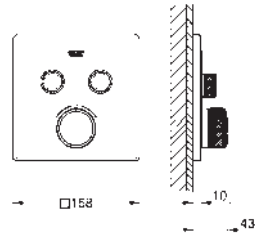

Referencia	Color	Precio (€)
29 124 000 ★	Cromo	719,73
29 124 DC0 ★	Supersteel	1.007,63
29 124 GL0	Cool sunrise (Oro brillo)	1.079,60
29 124 GN0 ★	Brushed cool sunrise (Oro cepillado)	1.151,57
29 124 DA0	Warm sunset (Cobre brillo)	1.079,60
29 124 DL0 ★	Brushed warm sunset (Cobre cepillado)	1.151,57
29 124 A00	Hard graphite (Grafito brillo)	1.079,60
29 124 AL0 ★	Brushed hard graphite (Grafito cepillado)	1.151,57

Grohtherm SmartControl

Termostato empotrado con 2 llaves

Sólo parte exterior

Necesario Cuerpo empotrado **GROHE Rapido SmartBox 35 604 o Bastidor Shower Frame Mono 103 993 9990 o Duo 103 994 9990** dependiendo de la ducha mural con 1 o 2 jets.

Escudo de metal con **GROHE FastFixation** (escudo con eje de sellado, cubierta de fijación), con ajuste 6°

GROHE Long-Life acabado duradero

GROHE SmartControl con botones metálicos encastados. Pulse el botón para encender y apagar el chorro de agua y gírelo para ajustar el caudal **GROHE**

Water Saving

Símbolos intercambiables

GROHE TurboStat Cartucho compacto

con termoelemento de cera

Superficie agarre antideslizante **GROHE ProGrip**

GROHE SafeStop Tope de seguridad a 38°C

GROHE SafeStop Plus limitador de temperatura

opcional a 43°C ó 46°C incluido

Filtros colectores de suciedad

Válvulas anti-retorno

Salidas múltiples, pueden accionarse simultáneamente

Parte empotrable no incluida

Caudal:

salida B = 24 l/min

salida C = 26 l/min

salida B+C = 29 l/min

102166 KF0 0 Phantom Black
Idem, edición Profesional

1.007,63

35 604 000 ★
Cuerpo empotrable universal. Edición Profesional

93,59

29 125 000 Cromo 863,68

Grohtherm SmartControl

Termostato empotrado con 2 llaves y soporte de ducha integrado

Sólo parte exterior

Escudo de metal con **GROHE FastFixation** (escudo con eje de sellado, cubierta de fijación), con ajuste 6°

GROHE Long-Life acabado duradero

GROHE SmartControl con botones metálicos encastados. Pulse el botón para encender y apagar el chorro de agua y gírelo para ajustar el caudal **GROHE**

Water Saving

Símbolos intercambiables

GROHE TurboStat Cartucho compacto

con termoelemento de cera

Superficie agarre antideslizante **GROHE ProGrip**

GROHE SafeStop Tope de seguridad a 38°C

GROHE SafeStop Plus limitador de temperatura

opcional a 43°C ó 46°C incluido

Filtros colectores de suciedad

Válvulas anti-retorno

Salidas múltiples, pueden accionarse simultáneamente

Codo de ducha integrado en el soporte 1/2"

Parte empotrable no incluida

Caudal:

Salida B = 24 l/min

Teleduchar = 12 l/min

Salida B + Teleduchar = 27 l/min