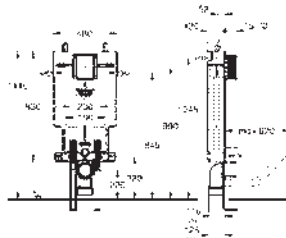

Uniset

Módulo para WC con carcasa EPS y pies de apoyo

Cisterna empotrada GD 2, 6 - 9 l

Para tabicar: módulo cerrado e insonorizado

830 x 470 x 130 mm.

Con rail y accesorios para

instalación individual.

2 pernos con tuercas para colgar la taza

Distancia entre pernos 180 y 230 mm.

Codo de desagüe de PP Ø 90 mm

Reductor PP Ø 90/110 mm

Cisterna GD2, 6 - 9 l, contiene las siguientes características:

Ajuste de fábrica a 6l. y 3l.

Válvula de descarga **neumática** AV1 que ofrece

dos opciones: **Dual Flush** o **Descarga única**.

Conexión por la izquierda, por la derecha,

por arriba o por detrás.

Silencioso, grupo acústico I

Aislada contra condensaciones

Sin necesidad de herramientas para la instalación

de la alimentación

Para la instalación de Shower toilets es necesario el

accesorio adicional 40 899 000 a pedir separadamente

Para la instalación de pulsadores pequeños

necesario accesorio 40 911 000 (en venta por separado)

39 683 000

155,93