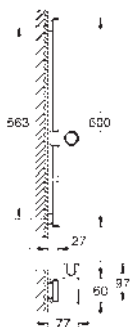

101676 KI0 0

cromo / negro

110,65

101676 KF0 0

Phantom Black

154,92

101676 AL0 0

Brushed hard graphite (Grafito cepillado)

188,13

101676 GN0 0

Brushed cool sunrise (Oro cepillado)

188,13

101676 GL0 0

Cool sunrise (Oro brillo)

177,05

101676 DL0 0

Brushed warm sunset (Cobre cepillado)

188,13

101676 DA0 0

Warm sunset (Cobre brillo)

177,05

101676 DC0 0

Supersteel

154,92

Rainshower Aqua

Teleducha 3 chorros

Cabezal negro

Tipos de chorro:

GROHE Rain, Rain+ y ActiveMassage

GROHE SmartTip selección del tipo de chorro al tocar el aro circular

Tecnología GROHE Water Saving ahorro

de agua con el máximo bienestar

Caudal máximo a 3 bar: 8.4 l/min

GROHE DreamSpray distribución perfecta

del agua por todo el cabezal

GROHE Long-Life acabado duradero

Sistema antical **SpeedClean**

Conducto interno del agua protegido para mayor durabilidad

Sistema de montaje universal,

adaptable a todos los flexos estándares

novedad