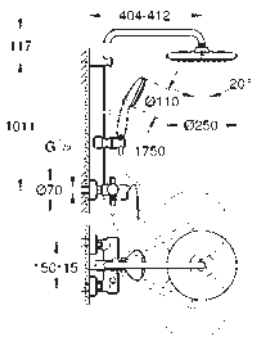

Tempesta System 250

Sistema de ducha con monomando

Compuesto por:

Brazo para ducha mural de 390 mm orientable a 45°

Monomando de ducha visto

con inversor

Dos opciones de ducha:

Ducha mural Tempesta 250 (26 666)

Chorro

Lluvia

Cabezal con parte posterior en blanco

con rótula incorporada

Ángulo de rotación ± 10°

Teleducha Tempesta 110 (27 597)

2 chorros:

Rain, Jet

Elemento deslizante ajustable en altura

Flexo de 1,75 m 1/2" x 1/2" (28 410)

Caudal máx. (a 3 bar): 7,3 l/min

Tecnología GROHE Water Saving ahorro

de agua con el máximo bienestar

GROHE SilkMove Cartucho de

discos cerámicos 46 mm

GROHE SmartSwitch - fácil rotación del botón

circular para seleccionar el chorro deseado

GROHE DreamSpray distribución perfecta

del agua por todo el cabezal

Aro protector de silicona con tecnología ShockProof

GROHE Long-Life acabado duradero

Sistema antical **SpeedClean**

Conducto interno del agua protegido para mayor durabilidad

Sistema antitorsión „TwistStop“

Caudal mínimo 7l./min.

Edición Profesional