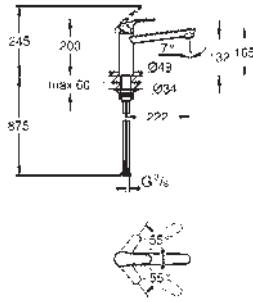

novedad

30 617 000 Cromo 244,35

Eurosmart
Monomando de fregadero 1/2"
Abatible (colocación frente ventana)
Caño a media altura
GROHE Long-Life acabado duradero
GROHE SilkMove Cartucho de discos cerámicos de 35 mm
Limitador de temperatura integrado
Limitador de caudal ajustable
Caño giratorio de fundición
Giratorio 360
Aísla los conductos de agua internos, sin plomo y sin níquel.
Con conexiones flexibles 3/8"
Set de fijación metálico
Caudal máximo a 3 bar: 11 l/min
Edición Profesional