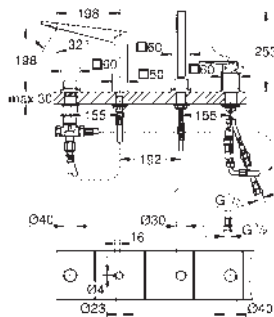

Allure Brilliant Private Collection
Combinación monomando para baño y ducha 1/2"
Palanca Moleteada
Compuesto por:
Sistema monomando de encimera
Inversor para baño/ducha
Teleducha Rainshower Aqua Cube Stick
Flexo de ducha metálico 2,0 m (siempre cromado para cualquier combinación de color)
Necesaria parte empotrable 29 037 000

29 037 000		1.068,68

Parte empotrada para combinaciones de bañera