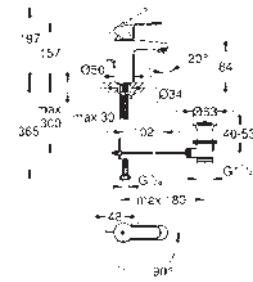

23 374 20E Cromo 174,00

Eurostyle Cosmopolitan
Monomando de lavabo 1/2"
Tamaño S
Palanca metálica
GROHE SilkMove Energy Saving
Cartucho de discos cerámicos de 35 mm
con apertura en agua fría para mayor ahorro de energía
Limitador de caudal ajustable
Limitador de temperatura
GROHE Long-Life acabado duradero
Tecnología GROHE Water Saving ahorro de agua con el máximo bienestar
Caudal máximo a 3 bar: 5 l/min
GROHE FastFixation rápido sistema de instalación
Vaciador automático
Con conexiones flexibles

23 373 20E Cromo 166,27
Idem, con cuerpo liso y apertura en agua fría