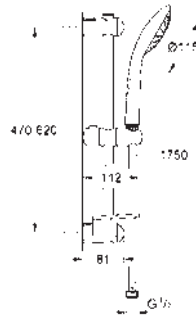

27 266 001 Cromo 116,64

Euphoria 110 Mono
Conjunto de ducha con barra 1 chorro
Compuesto por:
Teleducha Mono (27 265)
Caudal máximo (a 3 bar): 21.7 l/min
Barra de ducha de 60 cm (27 499)
Flexo Silverflex de 1,75 m. 1/2" x 1/2" (28 388)
Jabonera **GROHE EasyReach** (27 596)
GROHE FastFixation (soporte superior ajustable para adaptarlo a los agujeros existentes)
Conducto interno del agua protegido para mayor durabilidad
Sistema antitorsión „TwistStop“