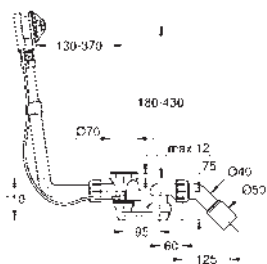

GROHE
TALENTO / TALENTOFILL

Referencia   Color   Precio (€)

28 943 000   189,68

Talento
Desagüe automático
Para bañera especial
Sólo parte empotrable
Sifón orientable
Con codo de salida de 45°