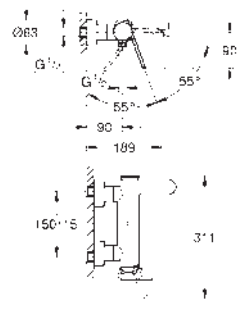

GROHE Plus
Monomando para baño y ducha 1/2"
Palanca metálica
GROHE SilkMove Cartucho de discos cerámicos de 35 mm
Limitador ecológico de temperatura
GROHE Long-Life acabado duradero
Inversor automático: baño/ducha
Mousseur laminar
1 salida a ducha G 1/2"
Válvula anti-retorno
Racores en S
Válvula anti-retorno