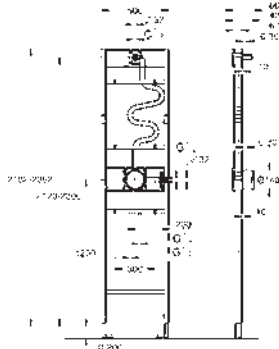

GROHE RAPIDO SHOWER FRAME

Referencia

Color

Precio (€)

novedad

103993 999 0 ★

607,84

Rapido Shower Frame

Módulo para instalación ducha empotrada Mono (1 jet)

para instalaciones de ducha con un set con teleducha y una ducha mural de 1 jet
Cuerpo empotrable GROHE Rapido SmartBox (35 604) pre-montado

Tomas de pared premontadas para teleducha y ducha mural

Tuberías de agua mezclada premontadas y aisladas.

Instalación para todo tipo de paredes: en pared resistente o en revestimiento en seco

Marco de acero con revestimiento anticorrosión

Completamente premontado

Profundidad ajustable

2 entradas inferiores, 1/2"

Mín. profundidad de instalación (desde la pared rugosa hasta el acabado final)

77-107 mm

Mín. profundidad de instalación (desde la pared rugosa hasta el frente del marco)

67 mm

Salida de ducha mural regulable en altura 180 mm.

Prueba de fugas realizada en fábrica

Adecuado para mezcladores empotrados de 2 vías en combinación con

GROHE Rapido SmartBox

Adecuado para codos de salida de ducha GROHE con conexión macho, 1/2"

Adecuado para brazos de ducha GROHE con conexión macho, 1/2"

Combinación perfecta con los bundles de ducha empotrados Grohtherm

103 995 0000 y 103 996 0000.

Para instalación en la pared, solicite anclajes de pared 103 999 9990 (se venden por separado)

Edición Profesional

novedad

103994 999 0 ★

690,73