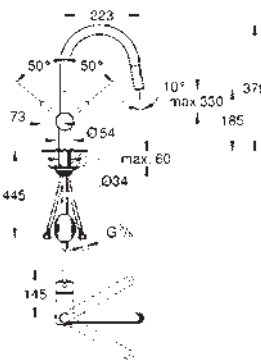

Minta
Monomando de fregadero 1/2"
Caño en L
GROHE SilkMove Cartucho de discos cerámicos 46 mm
Restrictor de caudal
Teleducha extraíble con 2 chorros:
chorro ducha y normal
Inversor: chorro laminar/ chorro concentrado Jet SpeedClean
Teleducha metálica
Caño tubular giratorio
Giratorio 360
Válvula anti-retorno
Con conexiones flexibles
Caudal máximo a 3 bar: 9 l/min

	32 321 002 ★	Cromo	292,29
	32 321 DC2	Supersteel	379,99
	32 321 GN2	Brushed cool sunrise (Oro cepillado)	438,45
	32 321 DL2	Brushed warm sunset (Cobre cepillado)	438,45
	32 321 AL2	Brushed hard graphite (Grafito cepillado)	438,45