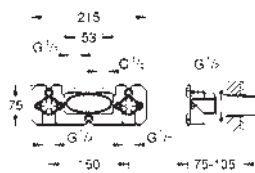

Cuerpo empotrado para variantes vistas/ empotradas
2 salidas a ducha G 1/2"
Profundidad de instalación 75-105 mm
Tapón para pruebas estanqueidad
Sellado a la pared
Set de instalación

48 349 000 Cromo 138,21