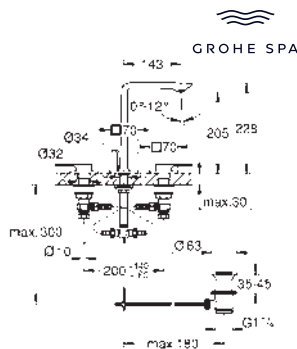

20 188 001	Cromo	1.136,77
20 188 GN1	Brushed cool sunrise (Oro cepillado)	1.818,84
20 188 DL1	Brushed warm sunset (Cobre cepillado)	1.818,84

Allure
Batería de lavabo 1/2"
Tamaño M
Montura cerámica 1/2", 90°
Tecnología GROHE Water Saving ahorro de agua con el máximo bienestar
Caudal máximo a 3 bar: 5 l/min
GROHE AquaGuide mousseur ajustable
Longitud de caño 143 mm
Conexiones flexibles entre el cuerpo central y las llaves laterales
Vaciador automático