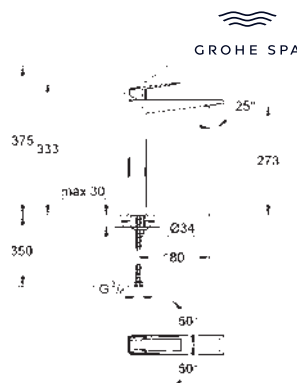

24 346 000	Cromo	1.200,28
24 346 DC0	Supersteel	1.680,40
24 346 AL0	Brushed hard graphite (Grafito cepillado)	1.920,45

Allure Brilliant
Monomando de lavabo 1/2"
Tamaño XL
para lavabos tipo Bol de sobremueble
GROHE SilkMove Cartucho de discos cerámicos 28 mm
Limitador de temperatura
Tecnología GROHE Water Saving ahorro de agua con el máximo bienestar
Caudal máximo a 3 bar: 5 l/min
GROHE FastFixation rápido sistema de instalación
Caño con mousseur integrado
Cuerpo liso
Con conexiones flexibles
Sustituye al lavabo Allure Brilliant 23 114 000