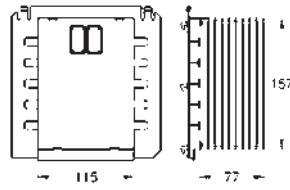

Referencia

Color

Precio (€)

40 911 000

19,49

Patrón de montaje para pulsadores pequeños
Para combinar con cisternas GD2 de Rapid SL y Uniset