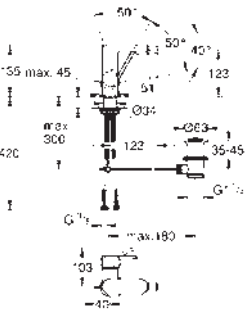

33 577 003 Cromo
33 577 DC3 Supersteel
33 577 AL3 Brushed hard graphite (Grafito cepillado)