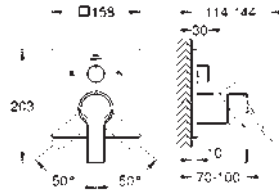

GROHE SPA

GROHE ALLURE

BANO SPA

Referencia	Color	Precio (€)

29 176 001	Cromo	601,83
29 176 GN1	Brushed cool sunrise (Oro cepillado)	962,92
29 176 DL1	Brushed warm sunset (Cobre cepillado)	962,92

Allure
Monomando con inversor de 3 vías.
Sólo parte exterior
Necesario Cuerpo empotrado **GROHE Rapido SmartBox 35 604** o **Bastidor Shower Frame Mono 103 993 9990** o **Duo 103 994 9990** dependiendo de la ducha mural con 1 o 2 jets.
GROHE SilkMove Cartucho de discos cerámicos 46 mm
GROHE Long-Life acabado duradero
Florón metálico con GROHE FastFixation
Escudo de metal, con ajuste 6°
Palanca metálica
Inversor de 3 vías.
Caudal:
salida A = 27 l/min
salida B = 27 l/min
salida C = 27 l/min
Parte empotrable no incluida

35 604 000 *	Cuerpo empotrable universal. Edición Profesional	93,59

19 380 002	Cromo	635,25
19 380 GN2	Brushed cool sunrise (Oro cepillado)	1.016,41
19 380 DL2	Brushed warm sunset (Cobre cepillado)	1.016,41