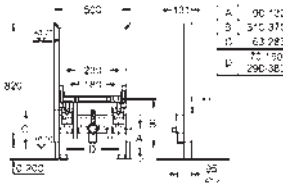

38 543 000

405,28

Rapid SL

Módulo para bidé, altura de instalación 0.82 m

Marco de acero con revestimiento anticorrosión

Montaje en tabique con montantes y/o delante de pared resistente.

Totalmente premontado

Conexiones de módulo

ajustables en altura

Ajuste rápido

Elementos de fijación

Homologado por TÜV

Pernos para colgar el bidé

Codo de desagüe HT DN 50

Junta de Ø 32 mm

2 racores murales de conexión DN 15

Material de sujeción para el bidé

Para la instalación en la pared, solicite los anclajes 38 558 00M

(se venden por separado)