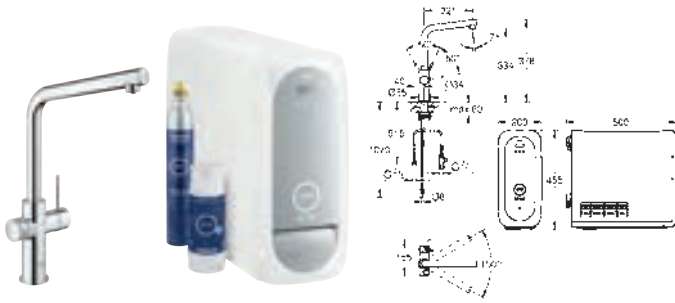

Se puede combinar con el filtro GROHE Blue Tamaño S, Tamaño M, el filtro de carbón activo GROHE Blue y el filtro GROHE Blue de Magnesio+Zinc

GROHE Blue Botella 425 g CO₂

Requisitos del sistema Apple

iPhone con iOS 14.0 o superior

Requisitos del sistema Android

teléfono inteligente con Android 10.0 o superior

Los dispositivos móviles y la aplicación GROHE Watersystems*** no están incluidos en la entrega y deben solicitarse por separado a través de una tienda Apple/tienda/iTunes o Google Play autorizada.

* La marca denominativa y los logotipos de Bluetooth son marcas comerciales registradas propiedad de Bluetooth SIG, Inc. y cualquier uso de dichas marcas por parte de Grohe AG se realiza bajo licencia. Otras marcas comerciales y nombres comerciales son propiedad de sus respectivos propietarios.

** Apple, el logotipo de Apple, iPod, iPod Touch, iPhone e iTunes son marcas comerciales de Apple Inc., registradas en EE. UU. y otros países. Apple no es responsable del funcionamiento de este dispositivo ni de su cumplimiento de los estándares normativos y de seguridad.

*** Disponible de forma gratuita a través de la aplicación iTunes o la tienda Google Play.

Este producto incluye un artículo que se declara como una sustancia peligrosa.

Encuentre más información en la hoja de datos de seguridad. Puede descargar los datos de seguridad en: www.grohe.com/safety-data-sheets/

31 454 KS1 Velvet black
Idem, edición Profesional

3.094,89