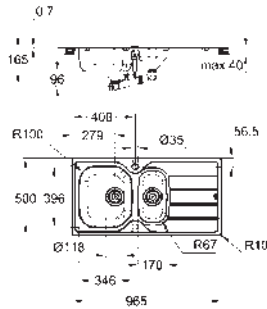

GROHE FREGADEROS DE ACERO INOXIDABLE

Referencia

Color

Precio (€)

31 564 SD1

Acero inox

277,32

K200

Fregadero de acero inoxidable con escurridor

Modelo: K200 60-S 96,5/50 1.5 rev

Tipo de montaje: sobre encimera

Material: acero inoxidable AISI 304 (V2A)

Espesor del material: 0.7 mm

GROHE Long-Life acabado duradero

Acabado satinado

GROHE Whisper amortiguador de ruido

Tamaño mín. mueble: 600 mm

Dimensiones: 965 x 500 mm

1 cubeta: 346 x 396 x 150 mm

1 cubeta: 170 x 320 x 80 mm

Radio exterior: R10; radio interior de la cubeta: R100

GROHE FastFixation rápido sistema de instalación

Reversible

Medida corte encimera: 941 x 476 mm

Válvula automática

Incluye: desagüe automático, sifón, cestillo y set de montaje

Desagüe automático de diseño enrasado opcional (40 986 SD0)

31 562 SD1

Acero inox

277,32