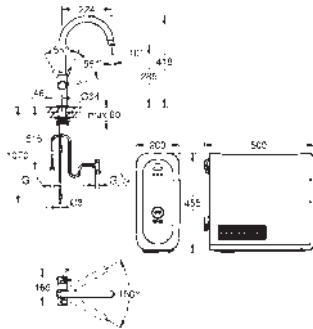

Se puede combinar con el filtro GROHE Blue Tamaño S, Tamaño M, el filtro de
carbón activo GROHE Blue y el filtro GROHE Blue de Magnesio+Zinc

GROHE Blue Botella 425 g CO₂

Requisitos del sistema Apple

iPhone con iOS 14.0 o superior

Requisitos del sistema Android

teléfono inteligente con Android 10.0 o superior

Los dispositivos móviles y la aplicación GROHE Watersystems*** no están

incluidos en la entrega y deben solicitarse por separado a través de una tienda

Apple/tienda/iTunes o Google Play autorizada.

* La marca denominativa y los logotipos de Bluetooth son marcas comerciales

registradas propiedad de Bluetooth SIG, Inc. y cualquier uso de dichas marcas

por parte de Grohe AG se realiza bajo licencia. Otras marcas comerciales y

nombres comerciales son propiedad de sus respectivos propietarios.

** Apple, el logotipo de Apple, iPod, iPod Touch, iPhone e iTunes son marcas

comerciales de Apple Inc., registradas en EE. UU. y otros países. Apple no es

responsable del funcionamiento de este dispositivo ni de su cumplimiento de los

estándares normativos y de seguridad.

*** Disponible de forma gratuita a través de la aplicación iTunes o la tienda

Google Play.

Este producto incluye un artículo que se declara como una sustancia peligrosa.

Encuentre más información en la hoja de datos de seguridad. Puede descargar

los datos de seguridad en: www.grohe.com/safety-data-sheets/