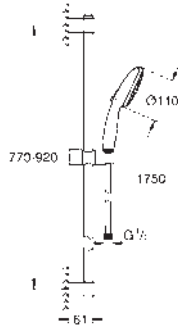

GROHE TEMPESTA

Referencia Color Precio (€)

26 163 003 Cromo 83,04
26 163 2433 Negro mate 179,93

Tempesta 110
Conjunto de ducha con barra 2 chorros (Rain, Jet)

Compuesto por:

Teleducha Tempesta 110 (26 161)

Barra de ducha de 900 mm (27 524)

Flexo «Relaxaflex» de 1,75 m (28 154)

Tecnología GROHE Water Saving ahorro de agua con el máximo bienestar

GROHE SmartSwitch - fácil rotación del botón circular para seleccionar el chorro deseado

GROHE DreamSpray distribución perfecta del agua por todo el cabezal

GROHE Long-Life acabado duradero

GROHE FastFixation (soporte superior ajustable para adaptarlo a los agujeros existentes)

Soporte deslizante (girar y ajustar el soporte)

Sistema antical **SpeedClean**

Conducto interno del agua protegido para mayor durabilidad y evitar quemaduras

Aro protector de silicona con tecnología ShockProof

Caudal máximo a 3 bars: 7,4 l/min

Edición Profesional

27 601 30E Cromo 53,16