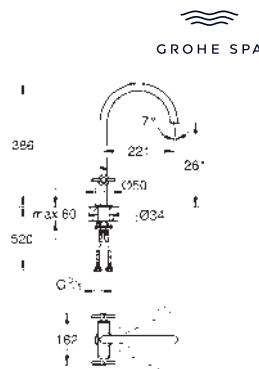

Referencia	Color	Precio (€)
30 609 000	Cromo	734,11
30 609 DC0	Supersteel	954,35
30 609 AL0	Brushed hard graphite (Grafito cepillado)	1.101,16

Atrio Batería de fregadero 1/2" Tamaño L
Caño en C
GROHE Long-Life acabado duradero
Montura cerámica 1/2", 90°
Ángulo de giro seleccionable: 0° / 150° / 360°
Con conexiones flexibles
Sistema de rápida instalación
Aireador tipo «Mousseur»
Sustituye monoblock fregadero Atrio 30 362 000