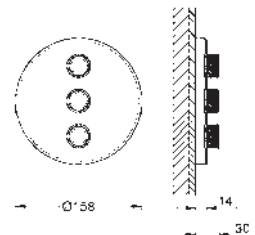

35 604 000 ★

Cuerpo empotrable universal. Edición Profesional

93,59