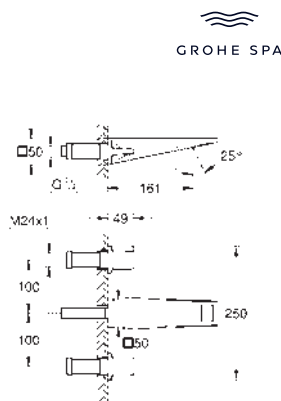

Referencia	Color	Precio (€)
20 628 000	Cromo	989,71
20 628 DC0	Supersteel	1.385,59
20 628 AL0	Brushed hard graphite (Grafito cepillado)	1.583,53

Allure Brilliant
Batería de lavabo 1/2"
Tamaño M
Montaje mural
Sólo parte exterior
Necesaria parte empotrada 29 025 002
Monturas de discos cerámicos de 90°
Tecnología GROHE Water Saving ahorro de agua con el máximo bienestar
Caudal máximo a 3 bar: 5 l/min
Caño con mousseur integrado
Distancia entre centros 200 mm
Longitud de caño: 161 mm
Sustituye a la batería lavabo mural Allure Brilliant 20 346 000

Referencia	Color	Precio (€)
20 629 000	Cromo	1.052,88
20 629 DC0	Supersteel	1.474,04
20 629 AL0	Brushed hard graphite (Grafito cepillado)	1.684,61

Idem, con longitud de caño 210 mm
Sustituye a la batería lavabo mural Allure Brilliant 20 348 000

29 025 002		336,91

Cuerpo empotrado para baterías de lavabo mural