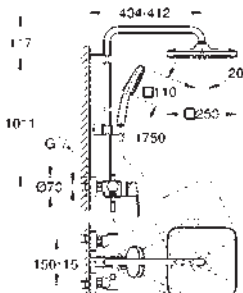

26 692 001 ★

Cromo

490,59

Tempesta System 250 Cube

Sistema de ducha con monomando

Compuesto por:

Brazo de ducha mural 390 mm giratorio (14 047)

Monomando de ducha visto

con inversor

Dos opciones de ducha:

Ducha mural Tempesta 250 Cube (26 685)

Chorro

Lluvia

Cabezal con parte posterior en blanco

con rótula incorporada

Ángulo de rotación ± 10°

Teleducha Tempesta Cube 110 (27 571)

2 chorros:

Rain, Jet

Elemento deslizante ajustable en altura

Flexo de 1,75 m 1/2" x 1/2" (28 410)

Caudal máx. (a 3 bar): 7,3 l/min

Tecnología GROHE Water Saving ahorro

de agua con el máximo bienestar

GROHE SilkMove Cartucho de

discos cerámicos 46 mm

GROHE SmartSwitch - fácil rotación del botón

circular para seleccionar el chorro deseado

GROHE DreamSpray distribución perfecta

del agua por todo el cabezal

Aro protector de silicona con tecnología ShockProof

GROHE Long-Life acabado duradero

Sistema antical SpeedClean

Conducto interno del agua protegido para mayor durabilidad

Sistema antitorsión „TwistStop“

Edición Profesional