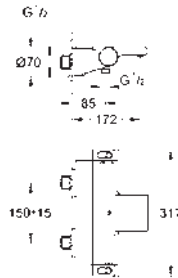

Grotherm 2000
Termostato para baño y ducha 1/2"
100% GROHE CoolTouch incorpora excéntricas aisladas con embellecedor y junta de estanqueidad.
GROHE Aqua Paddle mandos ergonómicos
GROHE SafeStop Tope de seguridad a 38°C
GROHE SafeStop Plus limitador de temperatura opcional a 43°C incluido
GROHE TurboStat Cartucho compacto con termoelemento de cera
Mando AquaDimmer Eco con múltiple función: Incorpora Eco-Button con Eco-Stop para la ducha
Inversor: baño/ducha
Toma inferior para flexo G 1/2"
GROHE caño cascada XL
Reductor de caudal
Válvulas anti-retorno
Filtros colectores de suciedad
GROHE EasyReach bandeja Desmontable para una mejor limpieza
Tecnología GROHE Water Saving ahorro de agua con el máximo bienestar

34 174 001 Cromo 440,67