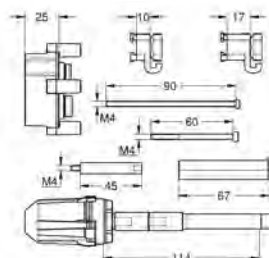

14 056 000

111,45

Set de extensión universal para mezcladores, 25 mm.

Se adapta a los mezcladores empotrados en combinación con GROHE Rapido SmartBox.

14 057 000

136,92

Set de extensión universal para mezcladores, 50 mm.