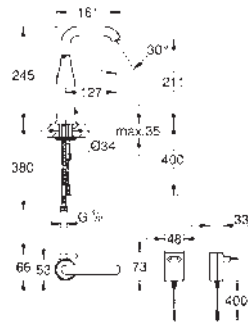

GROHE ESSENCE E

Referencia Color Precio (€)

36 444 000 Cromo 819,00

Essence E

Mezclador de lavabo electrónico 1/2" Tamaño M con mezclador y limitador ajustable de temperatura

Con sensor infrarrojo para comunicación bidireccional para configuración, monitorización y mantenimiento.

Transformador con tensión de conexión 100-230 V AC, 50-60 Hz, 6 V DC

GROHE Long-Life acabado duradero
Caño giratorio ajustable a 0° / 150° / 360°

Tecnología GROHE Water Saving ahorro

de agua con el máximo bienestar

Caudal máximo a 3 bar: 5 l/min

Con conexiones flexibles

Válvulas anti-retorno

Filtros colectores de suciedad

con válvula solenoide integrada

Sistema de rápida instalación

Con 7 pre programas

Descarga automática

Desinfección térmica

Modo limpieza

Funciones adicionales y ajustes precisos

con el mando adicional 36 407 001

Marca CE

Nivel de sonoridad I conforme DIN4109

Tipo de protección IP 59K

36 445 000 Cromo 784,15

36 445 DC0 Supersteel 1.019,39

36 445 GL0 Cool sunrise (Oro brillo) 1.097,80

36 445 GN0 Brushed cool sunrise (Oro cepillado) 1.176,21

36 445 DA0 Warm sunset (Cobre brillo) 1.097,80

36 445 DL0 Brushed warm sunset (Cobre cepillado) 1.176,21

36 445 A00 Hard graphite (Grafito brillo) 1.097,80

36 445 AL0 Brushed hard graphite (Grafito cepillado) 1.176,21

Essence E

Mezclador de lavabo electrónico 1/2" Tamaño M con mezclador y limitador ajustable de temperatura

Con sensor infrarrojo para comunicación bidireccional para configuración, monitorización y mantenimiento.

Batería de litio 6V. tipo CR-P2

Vida útil de la batería: aprox. 7 años (150 usos al día)

GROHE Long-Life acabado duradero

Tecnología GROHE Water Saving ahorro

de agua con el máximo bienestar

Caudal máximo a 3 bar: 5 l/min

Caño giratorio ajustable a 0° / 150° / 360°

Chorro laminar regulado

Con conexiones flexibles

Válvulas anti-retorno

Filtros colectores de suciedad

con válvula solenoide integrada

Batería externa

Sistema de rápida instalación

Indicador luminoso de cambio de pila

Con 7 pre programas

Descarga automática

Desinfección térmica

Modo limpieza

Funciones adicionales y ajustes precisos

con el mando adicional 36 407 001

Marca CE

Nivel de sonoridad I conforme DIN4109

Tipo de protección IP 59K