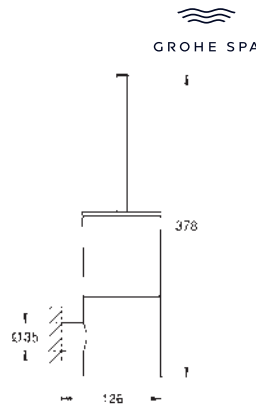

Referencia	Color	Precio (€)
40 892 000	Cromo	321,31
40 892 DC0	Supersteel	449,84
40 892 GL0	Cool sunrise (Oro brillo)	481,97
40 892 DA0	Warm sunset (Cobre brillo)	481,97
40 892 AL0	Brushed hard graphite (Grafito cepillado)	514,09

Atrio Escobillero de pared
Material: Metal / vidrio
Montaje mural
Fijación oculta
GROHE Long-Life acabado duradero