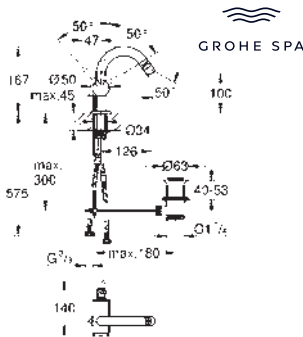

24 364 000	Cromo	624,27
24 364 DC0	Supersteel	873,97
24 364 GL0	Cool sunrise (Oro brillo)	936,39
24 364 DA0	Warm sunset (Cobre brillo)	936,39
24 364 AL0	Brushed hard graphite (Grafito cepillado)	998,81

Atrio
Monomando de bidé 1/2"
GROHE SilkMove Cartucho de discos cerámicos 28 mm
Limitador ecológico de temperatura
Caño en C con rótula orientable
Vaciador automático
Con conexiones flexibles
Sustituye al bidé 32 108 003