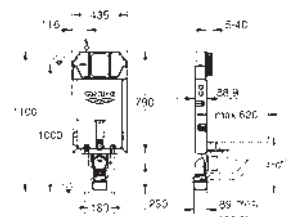

Para la instalación de pulsadores pequeños

necesario accesorio 40 911 000 (en venta por separado)

39 683 000

155,93

Uniset Slim

Módulo para WC con cisterna 88.9 mm

módulo para la instalación

793 x 426 x 130 mm