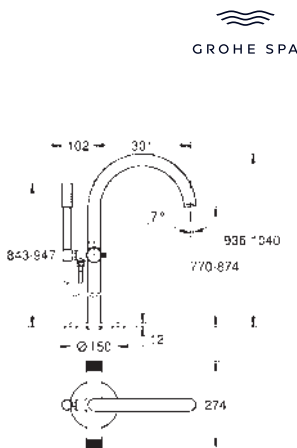

25 229 000	Cromo	3.672,57
25 229 DC0	Supersteel	5.141,60
25 229 GL0	Cool sunrise (Oro brillo)	5.508,81
25 229 DA0	Warm sunset (Cobre brillo)	5.508,81
25 229 AL0	Brushed hard graphite (Grafito cepillado)	5.876,07

Atrio Private Collection

Monoblock para baño y ducha 1/2"

Montaje al lado de la bañera

Sólo parte exterior

Necesaria parte empotrable 45 984 001

Parte empotrable no incluida

Montura cerámica 1/2", 90°

GROHE Long-Life acabado duradero

Inversor automático: baño/ducha

Longitud de caño: 301 mm

Válvula anti-retorno en la conexión

de salida de la ducha 1/2"

Teleducha con soporte

Flexo Silverflex de 1,25 m. (28 362)

Válvula anti-retorno

Mandos de metal moleteados, se pueden combinar con incrustaciones de piedra Caesar 48 460 000, 48 461 000

45 984 001	Cromo	638,31

Base empotrable para mezcladores y caños de bañera de pie