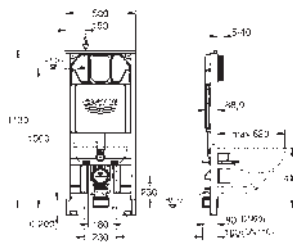

GROHE RAPID SL PARA WC

Referencia Color Precio (€)

novedad

39 940 000 Negro brillo 325,01

Rapid SL

Pack 3 en 1 para WC suspendido, bastidor 1,13 m
Cisterna empotrada 6 - 9l.

Compuesto por:

Rapid SL para WC (38 528 001)
Pulsador Skate Cosmopolitan, negro brillo (38 732 KV0)
Anclaje de fijación (38 558 00M)

39 687 000 ★ 298,99

Rapid SL Slim

Módulo para WC con cisterna de 80 mm, altura de instalación 1,13 m, ancho 0,50 m

Montaje en tabique con montantes y/o delante de pared resistente.

Marco de acero con revestimiento anticorrosión
Para montaje en seco, completamente premontado con conexiones rígidas

2 pernos con tuercas para colgar la taza

Distancia entre pernos 180 y 230 mm.

Codo de desagüe de PP Ø 90 mm

Profundidad ajustable

Reductor PP Ø 90/110 mm

Set de conexión desagüe

Ajuste de fábrica a 6l. y 3l.

Válvula de descarga **neumática AV1** que ofrece dos opciones: **Dual Flush** o **Descarga única**.

Entrada de conexión: superior

Aislada contra condensaciones

Conexión de suministro 1/2"

Llave de escuadra integrada

Tubo de descarga

Para colocación de pulsador sólo verticalmente

Para la instalación en la pared solicite los anclajes 39 699 000 (se venden por separado)

Para la instalación de pulsadores pequeños necesario accesorio 40 949 000 (en venta por separado)

38 525 001 424,35

Rapid SL

Módulo para WC, altura de instalación 1,00 m
Cisterna empotrada de 6 - 9l

Montaje en tabique con montantes y/o delante de pared resistente.

Para montaje en seco, completamente premontado

2 pernos con tuercas para colgar la taza

Distancia entre pernos 180 y 230 mm.

Codo de desagüe de PP Ø 90 mm

Reductor PP Ø 90/110 mm

Cisterna 6 - 9 l, contiene las siguientes características:

Válvula de descarga **neumática AV1** que ofrece dos opciones: **Dual Flush** o **Descarga única**.

Silencioso, grupo acústico I