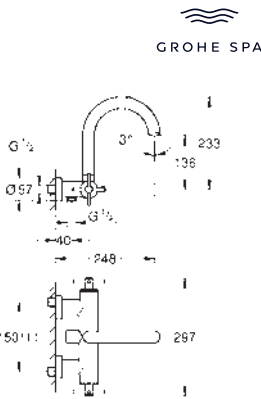

25 268 000	Cromo	881,31
25 268 DC0	Supersteel	1.233,84
25 268 GL0	Cool sunrise (Oro brillo)	1.321,96
25 268 DA0	Warm sunset (Cobre brillo)	1.321,96
25 268 AL0	Brushed hard graphite (Grafito cepillado)	1.410,09

Atrio
Monoblock para baño y ducha 1/2"
Montura cerámica 1/2", 90°
Inversor automático: baño/ducha
Caño tubular
con limitador ecológico de caudal
Aireador tipo «Mousseur»
Incorpora válvula anti-retorno en la salida de ducha 1/2"
Racores en S con palanca en cruz
Dos sets de tapetas incluidos.
Uno marcado con „H“ Caliente y „C“ Frío y un set sin marcar.
Sustituye la batería de baño ducha Atrio 25 010 003