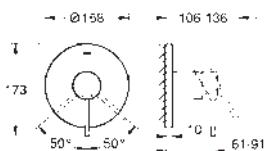

24 168 001	Cromo	222,47
24 168 DC1	Supersteel	311,45
24 168 GL1	Cool sunrise (Oro brillo)	333,71
24 168 GN1	Brushed cool sunrise (Oro cepillado)	355,95
24 168 DA1	Warm sunset (Cobre brillo)	333,71
24 168 DL1	Brushed warm sunset (Cobre cepillado)	355,95
24 168 A01	Hard graphite (Grafito brillo)	333,71
24 168 AL1	Brushed hard graphite (Grafito cepillado)	355,95
24 168 KF1	Phantom Black	311,45

Essence
Monomando de ducha 1/2"
Sólo parte exterior
GROHE Rapido SmartBox (35 604)
GROHE SilkMove Cartucho de discos cerámicos 46 mm
GROHE Long-Life acabado duradero
Florón metálico con GROHE FastFixation
Escudo de metal, con ajuste 6°
Palanca metálica
Caudal:
Salida B o C = 30 l/min
Parte empotrable no incluida
Edición Profesional
Sustituye al monomando empotrado Essence 24 057 xx1

35 604 000 ★		93,59

Cuerpo empotrable universal. Edición Profesional