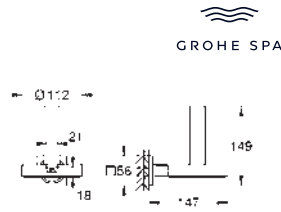

Referencia Color Precio (€)

40 956 001	Cromo	183,89
40 956 GN1	Brushed cool sunrise (Oro cepillado)	294,23
40 956 DL1	Brushed warm sunset (Cobre cepillado)	294,23

Allure
Portarrollos de pared
sin tapa
Material: metal
Fijación oculta
GROHE Long-Life acabado duradero