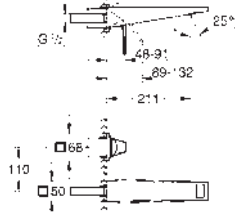

29 519 000	Cromo	2.001,75
29 519 DC0	Supersteel	2.573,67
29 519 AL0	Brushed hard graphite (Grafito cepillado)	2.859,64

Allure Brilliant Private Collection
Monomando de lavabo mural 1/2"
Tamaño M

Palanca de piedra Caesarstone Blanca
Caño con incrustaciones de piedra Caesarstone Attica blanca.

Sólo parte exterior

Necesaria parte empotrable 23 200 002

Tecnología GROHE Water Saving ahorro

de agua con el máximo bienestar

Caudal máximo a 3 bar: 5 l/min

Caño con mousseur integrado

Distancia entre centros 110 mm

Longitud de caño: 210 mm

23 200 002		322,65
Parte empotrable para monomandos murales