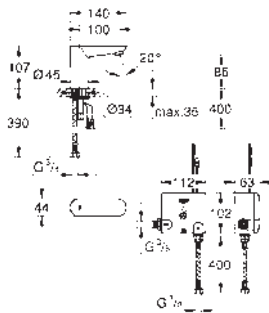

850,96

Euroeco Cosmopolitan E

Powerbox

Grifo de lavabo 1/2"

Infrarrojo electrónico

Con sensor infrarrojo para comunicación bidireccional para configuración, monitorización y mantenimiento.

incluye Powerbox, sistema autogenerador de energía