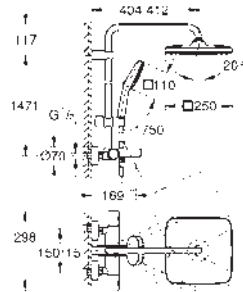

GROHE TEMPESTA SYSTEM 250

Referencia

Color

Precio (€)

26 691 001

Cromo

697,65

Tempesta System 250 Cube

Sistema de ducha con termostato para baño ducha

Compuesto por:

Brazo para ducha mural de 390 mm orientable a 45°

Termostato visto con función Aquadimmer

Dos opciones de ducha:

Ducha mural Tempesta 250 Cube (26 685)

Chorro

Lluvia

Cabezal con parte posterior en blanco

con rótula incorporada

Ángulo de rotación ± 10°

para baño ducha

Inversor separado para la teleducha

Teleducha Tempesta Cube 110 (27 571)

2 chorros:

Rain, Jet

Elemento deslizante ajustable en altura

Flexo de 1,75 m 1/2" x 1/2" (28 410)

Tecnología GROHE Water Saving ahorro

de agua con el máximo bienestar

Caudal máximo a 3 bar: 20 l/min

GROHE TurboStat Cartucho compacto

con termoelemento de cera

GROHE SafeStop Tope de seguridad a 38°C

GROHE SafeStop Plus limitador de

temperatura opcional a 43°C incluido

GROHE SmartSwitch - fácil rotación del botón

circular para seleccionar el chorro deseado

GROHE DreamSpray distribución perfecta

del agua por todo el cabezal

Aro protector de silicona con tecnología ShockProof

GROHE Long-Life acabado duradero

Sistema antical SpeedClean

Conducto interno del agua protegido para mayor durabilidad

Sistema antitorsión „TwistStop“

Edición Profesional

26 691 2431

Negro mate

906,95

Idem, edición Profesional