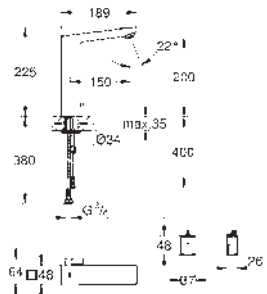

Referencia Color Precio (€)

36 440 000 Cromo 1.010,68

Eurocube E

Mezclador de lavabo electrónico 1/2" Tamaño M con mezclador y limitador ajustable de temperatura

Con sensor infrarrojo para comunicación bidireccional para configuración, monitorización y mantenimiento.

Transformador con tensión de conexión 100-230 V AC, 50-60 Hz, 6 V DC

GROHE Long-Life acabado duradero

Tecnología GROHE Water Saving ahorro

de agua con el máximo bienestar

Caudal máximo a 3 bar: 5 l/min

Chorro laminar regulado

Con conexiones flexibles

Válvulas anti-retorno

Filtros colectores de suciedad

con válvula solenoide integrada

Sistema de rápida instalación

Con 7 pre programas

Descarga automática

Desinfección térmica

Modo limpieza

Funciones adicionales y ajustes precisos

con el mando adicional 36 407 001

Marca CE

Nivel de sonoridad I conforme DIN4109

Tipo de protección IP 59K

36 441 000 Cromo 975,83

36 441 DC0 Supersteel 1.268,57

36 441 AL0 Brushed hard graphite (Grafito cepillado) 1.463,73

Eurocube E

Mezclador de lavabo electrónico 1/2" Tamaño M con mezclador y limitador ajustable de temperatura

Con sensor infrarrojo para comunicación bidireccional para configuración, monitorización y mantenimiento.

Batería de litio 6V. tipo CR-P2

Vida útil de la batería: aprox. 7 años (150 usos al día)

GROHE Long-Life acabado duradero

Tecnología GROHE Water Saving ahorro

de agua con el máximo bienestar

Caudal máximo a 3 bar: 5 l/min

Chorro laminar regulado

Con conexiones flexibles

Válvulas anti-retorno

Filtros colectores de suciedad

con válvula solenoide integrada

Batería externa

Sistema de rápida instalación

Indicador luminoso de cambio de pila

Con 7 pre programas

Descarga automática

Desinfección térmica

Modo limpieza

Funciones adicionales y ajustes precisos