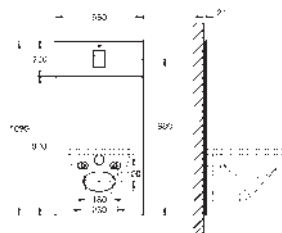

Módulo de cristal de diseño para Rapid SL y Uniset con cisterna GD 2 para WC

para conexiones retrofit del shower toilet Sensia Arena para paredes de azulejos o enlucidas
Cobertura de dos piezas de cristal templado de seguridad (8 mm)
Parte superior accesible para mantenimiento
Accionamiento Skate Cosmopolitan, cromo.

El escudo se mantiene a ras de la cubierta de cristal.
Placa de montaje HPL con patrón de agujeros para todas las conexiones
Placa de montaje con conexión de agua para el shower toilet Sensia Arena
con bordes de calidad en acabado plateado
Set de aislamiento acústico
Incluye accesorio para el montaje de la placa de cristal y del WC cerámico