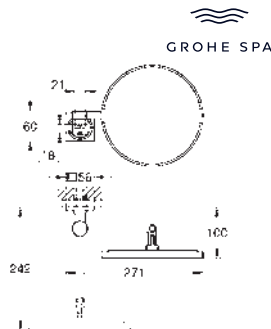

40 967 001	Cromo	234,04
40 967 GN1	Brushed cool sunrise (Oro cepillado)	374,47
40 967 DL1	Brushed warm sunset (Cobre cepillado)	374,47

Allure
Espejo para afeitado/ maquillaje
Montaje mural
Aumento x 7
Material: Metal / vidrio
Fijación oculta
GROHE Long-Life acabado duradero