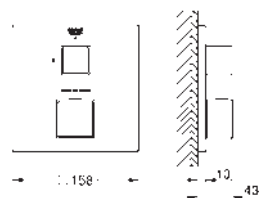

Grotherm Cube
Termostato para 1 salida con llave de corte
Sólo parte exterior
Necesario Cuerpo empotrado **GROHE Rapido SmartBox 35 604 o Bastidor Shower Frame Mono 103 993 9990 o Duo 103 994 9990** dependiendo de la ducha mural con 1 o 2 jets.
GROHE TurboStat Cartucho compacto con termoelemento de cera
GROHE Long-Life acabado duradero
Florón metálico con GROHE FastFixation
Escudo de metal, con ajuste 6°
GROHE SafeStop Tope de seguridad a 38°C
GROHE SafeStop Plus limitador de temperatura opcional a 43°C ó 46°C incluido
Filtros colectores de suciedad
Válvulas anti-retorno
Válvula de cierre cerámica, 120°
Caudal:
Salida B = 27 l/min
Salida C = 30 l/min
Parte empotrable no incluida

35 604 000 *		93,59

Cuerpo empotrable universal. Edición Profesional