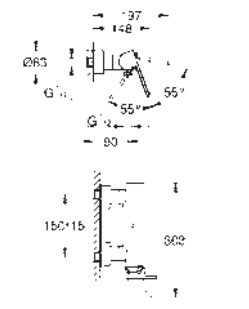

GROHE Plus
Monomando de ducha 1/2"
Palanca metálica
GROHE SilkMove Cartucho de discos cerámicos de 35 mm
Limitador ecológico de temperatura
GROHE Long-Life acabado duradero
1 salida a ducha G 1/2"
Válvula anti-retorno
Racores en S
Válvula anti-retorno

33 553 003 Cromo
33 553 DC3 Supersteel
33 553 AL3 Brushed hard graphite (Grafito cepillado)