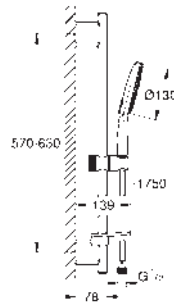

GROHE RAINSHOWER SMARTACTIVE

Referencia

Color

Precio (€)

26 577 LS0

Moon white

222,48

Rainshower SmartActive 130
Conjunto de ducha con barra 3 chorros

Compuesto por:

Teleducha Rainshower SmartActive 130 (26 574)

Caudal máximo a 3 bars: 8.5 l/min

cabezal blanco

Barra de ducha 600 mm

con soportes de pared metálicos

Flexo Silverflex de 1,75 m. 1/2" x 1/2" (28 388)

Jabonera **GROHE EasyReach**

Tecnología GROHE Water Saving ahorro

de agua con el máximo bienestar

GROHE DreamSpray distribución perfecta

del agua por todo el cabezal

GROHE Long-Life acabado duradero

GROHE FastFixation Plus distancia ajustable

entre soportes, se adaptan a los agujeros existentes

GROHE TileFix soportes de barra de ducha con profundidad ajustable

Sistema antical **SpeedClean**

Conducto interno del agua protegido para mayor durabilidad

Sistema antitorsión „TwistStop“