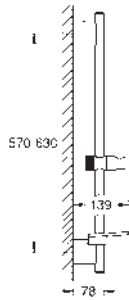

GROHE RAINSHOWER SMARTACTIVE

Referencia Color Precio (€)

26 602 000 Cromo 134,67

Rainshower SmartActive
Barra de ducha de 60 cm
con soportes de pared metálicos
Con soporte deslizante articulado
GROHE FastFixation (distancia ajustable para los soportes de fijación)
GROHE TileFix soportes de barra de ducha con profundidad ajustable
Jabonera **GROHE EasyReach**
GROHE Long-Life acabado duradero