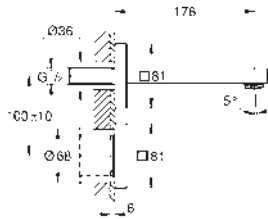

GROHE EUROCUBE E

Referencia   Color   Precio (€)

36 442 000   **Cromo**   **1.097,80**

Eurocube E

Grifo de lavabo infrarrojo electrónico

Con sensor infrarrojo para comunicación bidireccional para configuración, monitorización y mantenimiento.

Agua fría o agua premezclada

Transformador con tensión de conexión

100-230 V AC, 50-60 Hz, 6 V DC

Tecnología GROHE Water Saving ahorro

de agua con el máximo bienestar

Caudal máximo a 3 bar: 5 l/min

Chorro laminar regulado

Con 7 pre programas

Descarga automática

Desinfección térmica

Modo limpieza

Funciones adicionales y ajustes precisos

con el mando adicional 36 407 001

Necesario parte empotrable 36 264 001

Marca CE

Nivel de sonoridad I conforme DIN4109

36 264 001   **243,96**

Subconjunto necesario para empotrar