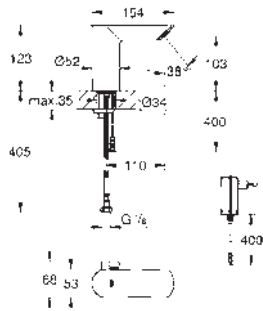

GROHE BAU COSMOPOLITAN E

Referencia   Color   Precio (€)

36 453 000   Cromo   324,43

Bau Cosmopolitan E
Mezclador de lavabo electrónico 1/2"
Tamaño M

Con mezclador y limitador ajustable de temperatura

Con sensor infrarrojo para comunicación bidireccional para configuración, monitorización y mantenimiento.

Transformador con tensión de conexión

100-230 V AC, 50-60 Hz, 6 V DC

GROHE Long-Life acabado duradero

Tecnología GROHE Water Saving ahorro

de agua con el máximo bienestar

Caudal máximo a 3 bar: 5 l/min

Aísla los conductos de agua internos, sin plomo y sin níquel.

Cuerpo hecho de polímero compuesto

Con conexiones flexibles

Válvulas anti-retorno

Filtros colectores de suciedad

con válvula solenoide integrada

Sistema de rápida instalación

Con 7 pre programas

Descarga automática

Desinfección térmica

Modo limpieza

Funciones adicionales y ajustes precisos

con el mando adicional 36 407 001

Marca CE

Nivel de sonoridad I conforme DIN4109

Tipo de protección IP 59