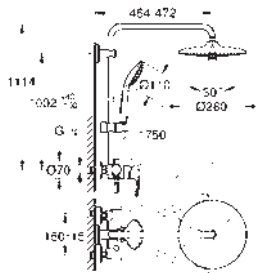

Edición Profesional

27 473 002 ★

Cromo

623,37

Euphoria System 260

Sistema de ducha con monomando

Compuesto por:

Brazo para ducha mural de 450 mm orientable a 45°