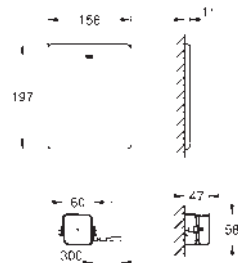

GROHE RAPID SL PARA USUARIOS CON MOVILIDAD REDUCIDA

Referencia

Color

Precio (€)

39 140 000

874,69

Rapid SL

Módulo para WC, altura de instalación 1.13 m con elemento de fijación para soporte trasero y railes de soporte WC suspendido para usuarios con movilidad reducida montaje para tazas de 70 cm

Montaje en tabique con montantes y/o delante de pared resistente.

Marco de acero con revestimiento anticorrosión
Para montaje en seco, completamente premontado con conexiones rígidas

Ajuste rápido

Homologado por TÜV

2 pernos con tuercas para colgar la taza

4 soportes de pared

Accesorio de fijación para barras de apoyo

Distancia entre pernos 180 y 230 mm.

Codo de desagüe de PP Ø 90 mm

Profundidad ajustable

Reductor PP Ø 90/110 mm

Set de conexión desagüe

Cisterna GD2, 6 - 9 l, contiene las siguientes características:

Ajuste de fábrica a 6l. y 3l.

Válvula de descarga **neumática** AV1 que ofrece

dos opciones: **Dual Flush** o **Descarga única**.

4 entradas de conexión: izquierda, derecha, por detrás o superior.

Silencioso, grupo acústico I

Aislada contra condensaciones

Conexión de suministro 1/2"

Llave de escuadra integrada

Tubo de descarga

Incluye anclajes 38 558 00M para instalación en la pared

38 759 SD0

Acero inox

1.215,68

Radio electrónica para WC

Módulo receptor 868,4 MHz

para los railes de apoyo para las personas con discapacidad con el radiotransmisor de Hewi, Keuco, Lehnen, Normbau, Pressalit, AMS, Deubad, Erlau, FRELU, FSB

para cisternas GD2

Cisterna 6 l

para empotrar

Escudo de 156 x 197 mm

Servo motor

Transformador con tensión de conexión

100-230 V AC, 50-60 Hz, 6 V DC

Volumen de descarga regulable

Tiempo de descarga ajustable

Puede activarse una descarga cada 72h

Con cable alargador de 3 m para la conexión del

módulo electrónico con el transformador

Marca CE

38 934 SD0