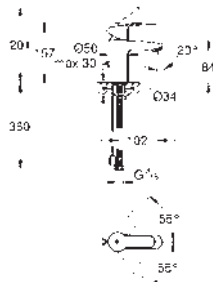

33 557 20E Cromo 166,27

Eurostyle Cosmopolitan
Monomando de lavabo 1/2"
Tamaño S
Palanca metálica
GROHE SilkMove Cartucho de discos cerámicos de 35 mm
Limitador de caudal ajustable
Ajustable mínimo caudal aprox. 2.5 l/min
Limitador de temperatura
GROHE Long-Life acabado duradero
Tecnología GROHE Water Saving ahorro de agua con el máximo bienestar
Caudal máximo a 3 bar: 5 l/min
GROHE FastFixation rápido sistema de instalación
Cadena deslizante
Con conexiones flexibles