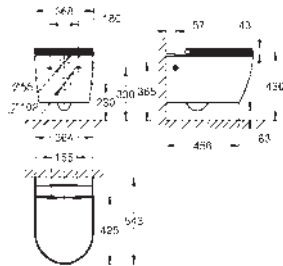

GROHE SANITARIOS BAU

Referencia

Color

Precio (€)

novedad