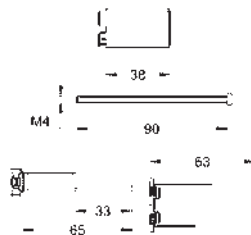

14 048 000

Cromo

98,71

GROHE Rapido SmartBox
Set de extensión universal para mezcladores, 25 mm.

Combinable con los termostatos Grotherm SmartControl y mezcladores SmartControl con hasta tres vías con GROHE Rapido SmartBox