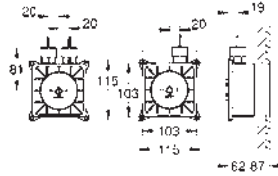

Compuesto por:

- 2 partes empotrables (115 x 115 x 62-87 mm)
- 2 cables de extensión (5 metros cada uno)
- Sustituye parte empotrable modulo luces 29 072 000