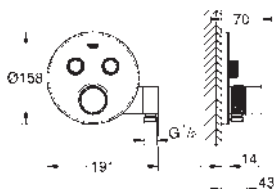

35 604 000 ★
Cuerpo empotrable universal. Edición Profesional

93,59