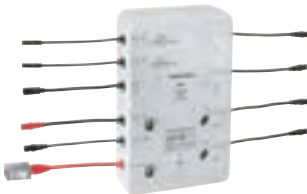

F-digital Deluxe

Unidad Base Box 2.0 Bluetooth (BCU V2.0)

para conectar los módulos de luz, sonido y vapor

2 conexiones de enchufe, cada una para un par de módulos de sonido (36 473 000)

2 conexiones de enchufe, cada una para un par de módulos de luz (36 472)

2 conexiones de enchufe para módulo de vapor (29 414 000), incluida 1 conexión para generador de vapor y 1 conexión para sensor de temperatura

2 enchufes de conexión para toma de corriente (máximo 4 módulos de luz/sonido para cada enchufe)

2 conexiones de enchufe para la estación base o unidad de Bluetooth (tensión de alimentación y la línea de datos)

Deben ser accesibles para su mantenimiento

Opcional, la caja de la unidad base se puede colocar en un equipo adicional 36 474 000

Los componentes deben pedirse adicionalmente

Sustituye unidad base 36 397 000

26 864 000

Cromo

1.497,29