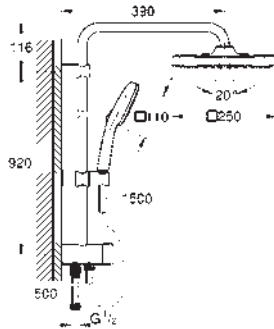

GROHE TEMPESTA SYSTEM 250

Referencia

Color

Precio (€)

26 694 001

Cromo

325,27

Tempesta System 250 Cube
Sistema de ducha con inversor
Inversor: automático / manual

Compuesto por:

Brazo de ducha mural de 390 mm, ajustable antes de la instalación
Selección de la teleducha, ducha mural o ducha mural Eco mediante inversor
Ducha mural Tempesta 250 Cube (26 685)
2 chorros de ducha (via inversor):
Rain, SmartRain

Cabezal con parte posterior en blanco

con rótula incorporada

Ángulo de rotación $\pm 10^\circ$

Teleducha Tempesta Cube 110 (27 574)

Con 3 tipos de chorro:

Lluvia, Concentrado y Masaje

Elemento deslizante ajustable en altura

Distancia entre el inversor y el bracket superior: 920 mm

Flexo de ducha Relexaflex 1500 mm (28 151)

Relexaflex flexo de ducha 500 mm (22 115)

Conexión flexible al grifo / codo de salida de agua con rosca de 1/2" con flexo de 500 mm

Caudal máximo a 3 bars: 7,4 l/min

Tecnología GROHE Water Saving ahorro

de agua con el máximo bienestar

GROHE SmartSwitch - fácil rotación del botón

circular para seleccionar el chorro deseado

GROHE DreamSpray distribución perfecta del agua por todo el cabezal

Aro protector de silicona con tecnología ShockProof

GROHE Long-Life acabado duradero

Sistema antical **SpeedClean**

Conducto interno del agua protegido para mayor durabilidad

Edición Profesional

26 977 001

Cromo

315,31