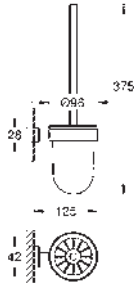

GROHE ESSENTIALS CUBE

Referencia	Color	Precio (€)
40 513 001	Cromo	111,49
40 513 DC1	Supersteel	156,09
40 513 AL1	Brushed hard graphite (Grafito cepillado)	178,39
Essentials Cube		
Escobillero de pared		
Material: Metal / vidrio		
Montaje mural		
Fijación oculta		
GROHE Long-Life acabado duradero		
40 791 001	blanco	10,35
40 791 KS1	Velvet black	10,35
Recambio cepillo de la escobilla