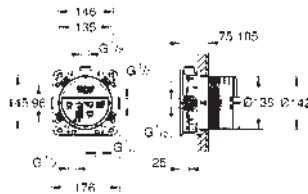

3

ELIGE EL DISEÑO QUE DESEES

GROHE RAPIDO SMARTBOX / CUERPOS EMPOTRADOS

Referencia

Color

Precio (€)

35 604 000 ★

93,59