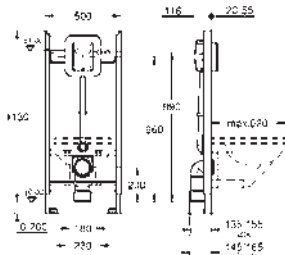

Rapid SL
Módulo para WC con fluxor, altura de instalación 1.13 m.
Fluxor 6 - 9 l
para pulsador mecánico/ electrónico
Montaje en tabique con montantes y/o delante de pared resistente.
Para montaje en seco, completamente premontado
2 pernos con tuercas para colgar la taza
Distancia entre pernos 180 y 230 mm.
Codo de desagüe de PP Ø 90 mm
Reductor PP Ø 90/110 mm
Accionamiento manual / electrónico
Ajustable
Llave de corte
Para la instalación en la pared, solicite los anclajes 38 558 00M (se venden por separado)

38 558 00M ★ Cromo 18,96