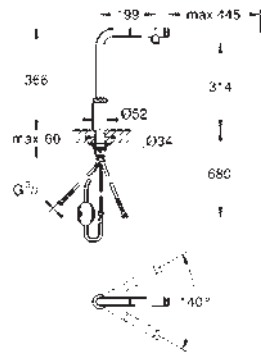

GROHE MINTA SMARTCONTROL / MINTA TOUCH / MINTA

	Referencia	Color	Precio (€)
	31 613 000	Cromo	537,97
	31 613 DC0	Supersteel	699,37
	31 613 A00	Hard graphite (Grafito brillo)	753,17