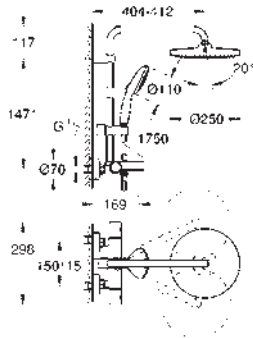

Caudal mínimo 7l./min.

Accesorio opcional: Bandeja GROHE EasyReach (26 362)

GROHE TEMPESTA SYSTEM 250

Referencia

Color

Precio (€)

26 672 001

Cromo