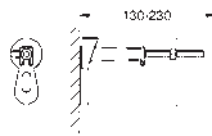

39 368 000 o 39 369 000 (se vende por separado)

Para la instalación en la pared, solicite los anclajes 38 558 00M
(se venden por separado)

38 558 00M ★

Cromo

18,96

Rapid SL

Anclaje de fijación

Para fijación de los
elementos a la pared.