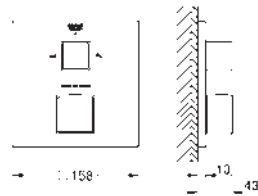

Grotherm Cube
Termostato para baño ducha para dos salidas con cierre e inversor integrado
Sólo parte exterior
Necesario Cuerpo empotrado **GROHE Rapido SmartBox 35 604 o Bastidor Shower Frame** Mono 103 993 9990 o Duo 103 994 9990 dependiendo de la ducha mural con 1 o 2 jets.
GROHE TurboStat Cartucho compacto con termoelemento de cera
GROHE Long-Life acabado duradero
Florón metálico con GROHE FastFixation
Escudo de metal, con ajuste 6°
Iconos intuitivos impresos para ducha y bañera.
GROHE SafeStop Tope de seguridad a 38°C
GROHE SafeStop Plus limitador de temperatura opcional a 43°C ó 46°C incluido
GROHE AquaDimmer, llave de corte/ inversor integrado.
Caudal:
Salida B = 27 l/min
Salida C = 30 l/min
Parte empotrable no incluida

35 604 000 ★ 93,59
Cuerpo empotrable universal. Edición Profesional

34 868 000 Cromo 1.441,24