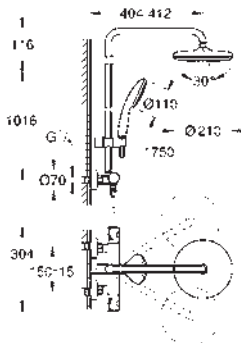

26 811 001 ★ Cromo

459,37

Tempesta System 210
Sistema de ducha
con termostato incorporado
Compuesto por:

Brazo para ducha mural de 390 mm orientable a 45°

Termostato visto con función Aquadimmer

Dos opciones de ducha:

Ducha mural Tempesta 210 (26 410)

Cabezal en blanco

Chorro

Lluvia

con rótula incorporada

Ángulo de rotación de $\pm 15^\circ$

Teleducha Tempesta 110 (27 923)

Chorro

Lluvia

Elemento deslizante ajustable en altura

Flexo de 1,75 m 1/2" x 1/2" (28 410)

Tecnología GROHE Water Saving ahorro

de agua con el máximo bienestar

Caudal máximo a 3 bars: 7,9 l/min

GROHE TurboStat Cartucho compacto

con termoelemento de cera

GROHE SafeStop Tope de seguridad a 38°C

GROHE SafeStop Plus limitador de

temperatura opcional a 43°C incluido

GROHE DreamSpray distribución perfecta

del agua por todo el cabezal

Aro protector de silicona con tecnología ShockProof

GROHE Long-Life acabado duradero

Sistema antical **SpeedClean**

Conducto interno del agua protegido para mayor durabilidad

Sistema antitorsión „TwistStop“

Compatible con calentadores instantáneos de 18 kWh

Caudal mínimo 7l./min.

Accesorio opcional: Bandeja GROHE EasyReach (26 362)