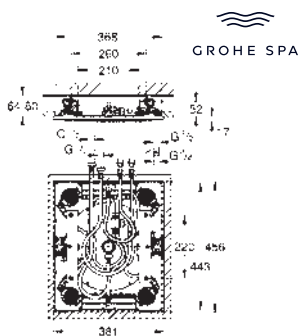

26 888 000

Cromo

4.230,08

Rainshower Aqua 15"

Ducha de techo con 3 chorros

Tipos de chorro:

Rain, Bokoma Spray, Waterfall y combinaciones

381 mm x 17 mm x 456 mm

Material: metal

GROHE XL Waterfall chorro cascada extra

Caudal de cada tipo de chorro a una presión de 3 bar:

1x Chorro lluvia 300 mm: aprox: 20 l/min

2 x XL Waterfall: 1 x Waterfall 20 l/min, 2 x Waterfall 32 l/min

4 x Bokoma Spray con rótula orientable 20°: 20 l/min

Ducha mural debe ser controlada con un grifo de 4 salidas

Sustituye ducha de techo 27 939 001