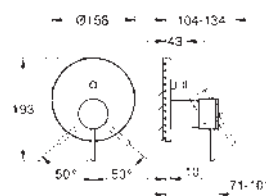

24 355 000	Cromo	463,55
24 355 DC0	Supersteel	648,96
24 355 GL0	Cool sunrise (Oro brillo)	695,32
24 355 DA0	Warm sunset (Cobre brillo)	695,32
24 355 AL0	Brushed hard graphite (Grafito cepillado)	741,67

Atrio
Monomando con inversor de 2 vías.
Sólo parte exterior
Necesario Cuerpo empotrado **GROHE Rapido SmartBox 35 604 o Bastidor Shower Frame Mono 103 993 9990** o Duo 103 994 9990 dependiendo de la ducha mural con 1 o 2 jets.
GROHE SilkMove Cartucho de discos cerámicos 46 mm
GROHE Long-Life acabado duradero
Florón metálico con GROHE FastFixation
Escudo de metal, con ajuste 6°
Palanca metálica
inversor automático de 2 vías
Caudal a 3 bar:
Salida B = 27 l/min, Salida C = 27 l/min
Parte empotrable no incluida
Sustituye al monomando de 2 vías empotrado Atrio 24 066 003

35 604 000 ★		93,59

Cuerpo empotrable universal. Edición Profesional