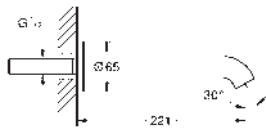

13 449 001	Cromo	164,52
13 449 DC1	Supersteel	230,32
13 449 GL1	Cool sunrise (Oro brillo)	246,77
13 449 GN1	Brushed cool sunrise (Oro cepillado)	263,23
13 449 DA1	Warm sunset (Cobre brillo)	246,77
13 449 DL1	Brushed warm sunset (Cobre cepillado)	263,23
13 449 A01	Hard graphite (Grafito brillo)	246,77
13 449 AL1	Brushed hard graphite (Grafito cepillado)	263,23

Essence
Caño de bañera
Montaje mural
Aireador tipo «Mousseur»
Conexión rosca macho 1/2"
GROHE Long-Life acabado duradero
Longitud 221 mm