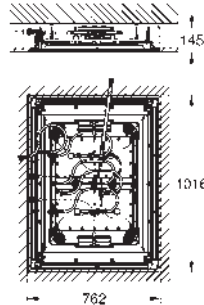

1 x Chorro Pure XL

1 x 2 Chorros vapor

2 x Chorro GROHE PureRain 400 x 190 mm

1 x 2 Chorros cascada XL Waterfall

1 x 4 Chorros Bokoma con ajuste de ángulo 20° y combinaciones

LED: luz tenue cambiante con los colores del arco iris

Ajustable: selección permanente de un único color

Voltaje eléctrico de 12V DC

Marca CE

Sistema antical **SpeedClean**

GROHE DreamSpray distribución perfecta

del agua por todo el cabezal

GROHE Long-Life acabado duradero

Requiere juego de montaje (26 865 000), caja de unidad base F-digital Deluxe (26 864 000), unidad Bluetooth (36 475 000) y varias conexiones de cable; todo debe pedirse por separado teniendo en cuenta el tipo de instalación a realizar.

La construcción del techo debe ser la apropiada para poder sostener el peso del producto (peso total > 70 kg). La ducha de techo debe accionarse mediante 8 salidas de agua + salida para 1 teleducha y el desagüe debe ser suficientemente grande para desaguar correctamente y que el agua no quede estancada (> 100 l / min). Para detalles de instalación por favor revise los planos y guía de instalación antes de empezar la obra.

Recomendación: configurar con Grohtherm SmartControl

3 x Grohtherm SmartControl (29 126 000)

3 x GROHE Rapido Smartbox (35 604 000)

1 x Conjunto de ducha con soporte Rainshower Aqua Cube Stick 1 chorro (26 886 000)

Este producto contiene luces LED:

Eficiencia energética de clase: A++

Sustituye ducha de techo Aquasymphony 26 373 001