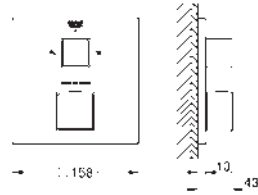

Referencia Color Precio (€)

24 154 000	Cromo	716,07
24 154 DC0	Supersteel	1.002,49
24 154 AL0	Brushed hard graphite (Grafito cepillado)	1.145,71

Grotherm Cube
Termostato de ducha para 2 salidas con cierre e inversor integrado
Sólo parte exterior
Necesario Cuerpo empotrado **GROHE Rapido SmartBox 35 604 o Bastidor Shower Frame** Mono 103 993 9990 o Duo 103 994 9990 dependiendo de la ducha mural con 1 o 2 jets.
GROHE TurboStat Cartucho compacto con termoelemento de cera
GROHE Long-Life acabado duradero
Florón metálico con GROHE FastFixation
Escudo de metal, con ajuste 6°
Iconos intuitivos impresos para activar ducha mural y teleducha.
GROHE SafeStop Tope de seguridad a 38°C
GROHE SafeStop Plus limitador de temperatura opcional a 43°C ó 46°C incluido
GROHE AquaDimmer, llave de corte/ inversor integrado.
Caudal:
Salida B = 27 l/min
Salida C = 30 l/min
Parte empotrable no incluida

24 155 000	Cromo	716,07
24 155 DC0	Supersteel	1.002,49
24 155 AL0	Brushed hard graphite (Grafito cepillado)	1.145,71