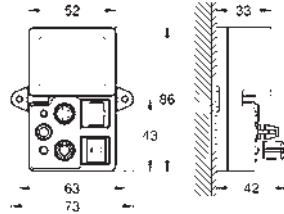

36 475 000

Cromo

844,63

F-digital Deluxe

Receptor Bluetooth BT-01A para Apple y Android

con electrónica integrada para la comunicación inalámbrica de datos
86 x 73 x 42 mm

Características: Interruptor de reinicio

Indicador de estado por (LED)

Autoportante / máxima configuración

Conexión uno a uno

Con mecanismo de cierre de seguridad (1 usuario)

Desconexión de seguridad en caso de pérdida de conexión

Juego de cables de conexión para la comunicación de datos y la fuente de alimentación (5 m cada uno)

Bluetooth alimentación eléctrica del transmisor: 12 V

Bluetooth transmisor de frecuencia: 2,4 GHz

El rango del bluetooth (10 m) varía dependiendo de los materiales usados entre el transmisor y el receptor

Necesaria Caja de Unidad Base 2.0 (36 476 000) o Caja de Unidad Base 4.0 (26 864 000) – pedir por separado

Con capacidad Bluetooth del dispositivo (bluetooth V2.1 o superior) es necesario.

Requisitos del sistema Androide

Sistema operativo: a partir de la versión 2.3.3 densidad de píxeles: 160 ppp mínimo, resolución de pantalla: 320 x 470 píxeles por pulgada.

Requisitos del sistema Apple

Sistema operativo Apple: a partir de la versión iOS 6.0 y superior. Los dispositivos móviles y la aplicación GROHE SPA F-digital deluxe no están incluidos en la entrega y deben solicitarse por separado.

Sustituye receptor Bluetooth 36 371 000

36 476 000

Cromo

1.497,29