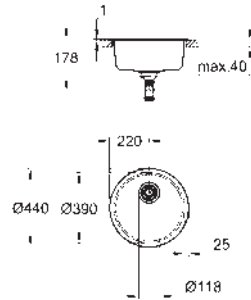

GROHE FREGADEROS DE ACERO INOXIDABLE

Referencia

Color

Precio (€)

31 720 SD0

Acero inox

170,07

K200

Fregadero acero inoxidable

modelo: K200 50-S Ø 44 1.0

Tipo de montaje: sobre encimera

Material: acero inoxidable AISI 304 (V2A)

GROHE Whisper amortiguador de ruido

Tamaño mín. del mueble: 500 mm

dimensiones: Ø 440 mm

1 cubeta: Ø 390 mm

radio interior de la cubeta: Ø 390

GROHE FastFixation rápido sistema de instalación

medida corte encimera: Ø 422 mm

Desagüe: Ø 3.5"/90 mm con cestillo de desagüe

Incluye: set de desagüe, cestillo y set de montaje

cantidad de fijaciones incluidas (montaje superior): 5

31 719 SD0

Acero inox

204,77