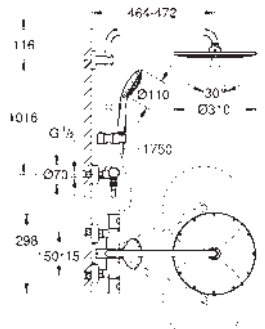

26 075 DC0 ★ Supersteel

1.311,39

26 075 GL0 Cool sunrise (Oro brillo)

1.498,73

26 075 GN0 ★ Brushed cool sunrise (Oro cepillado)

1.592,40

26 075 DA0 Warm sunset (Cobre brillo)

1.498,73

26 075 DL0 ★ Brushed warm sunset (Cobre cepillado)

1.592,40

26 075 A00 Hard graphite (Grafito brillo)

1.498,73

26 075 AL0 ★ Brushed hard graphite (Grafito cepillado)

1.592,40

Euphoria System 310

Sistema de ducha con termostato

Compuesto por:

Brazo para ducha mural de 450 mm orientable a 45°

Termostato visto con función Aquadimmer

Dos opciones de ducha:

Ducha mural Rainshower Cosmopolitan 310 (27 477 000)

Chorro Lluvia, **Caudal máximo (a 3 bars): 13.5 l/min**

con rótula incorporada

Ángulo de rotación de ± 15°

Teleducha Euphoria 110 Masaje (27 221)

Con 3 tipos de chorro:

Rain, SmartRain, Masaje

Caudal máximo a 3 bar: 11.5 l/min

Elemento deslizante ajustable en altura

Flexo Silverflex de 1,75 m. 1/2" x 1/2" (28 388)

GROHE TurboStat Cartucho compacto

con termoelemento de cera, **GROHE SafeStop** Tope de seguridad a 38°C

GROHE SafeStop Plus limitador de

temperatura opcional a 43°C incluido

Mandos ergonómicos con tecnología **GROHE MetalGrip**

GROHE Long-Life acabado duradero

GROHE SprayDimmer, con

reductor de caudal

Sistema antitorsión „TwistStop“

Accesorio opcional: Bandeja GROHE EasyReach (26 362)