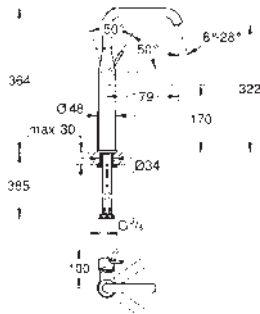

24 170 001	Cromo	377,11
24 170 DC1 *	Supersteel	527,96
24 170 GL1	Cool sunrise (Oro brillo)	565,67
24 170 GN1 *	Brushed cool sunrise (Oro cepillado)	603,37
24 170 DA1	Warm sunset (Cobre brillo)	565,67
24 170 DL1 *	Brushed warm sunset (Cobre cepillado)	603,37
24 170 A01	Hard graphite (Grafito brillo)	565,67
24 170 AL1 *	Brushed hard graphite (Grafito cepillado)	603,37
24 170 KF1	Phantom Black	527,96

Essence
Monomando de lavabo 1/2"
Tamaño XL
para lavabos tipo Bol de sobremueble
GROHE SilkMove Cartucho de discos cerámicos 28 mm
Limitador ecológico de temperatura
Tecnología GROHE Water Saving ahorro de agua con el máximo bienestar
Caudal máximo a 3 bar: 6,5 l/min
GROHE AquaGuide mousseur ajustable
GROHE FastFixation Plus rápido sistema de instalación
Caño giratorio de fundición
Aireador tipo «Mousseur»
Caño giratorio ajustable a 0° / 90° / 360°
Cuerpo liso
Con conexiones flexibles
Edición Profesional
Sustituye al lavabo Essence 32 901 xx1