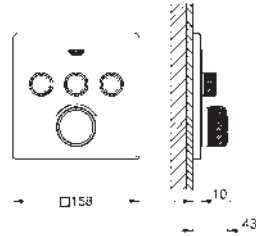

Referencia Color Precio (€)

29 126 000	★ Cromo	778,49
29 126 DC0	Supersteel	1.089,89
29 126 GL0	Cool sunrise (Oro brillo)	1.167,73
29 126 GN0	Brushed cool sunrise (Oro cepillado)	1.245,59
29 126 DA0	Warm sunset (Cobre brillo)	1.167,73
29 126 DL0	Brushed warm sunset (Cobre cepillado)	1.245,59
29 126 A00	Hard graphite (Grafito brillo)	1.167,73
29 126 AL0	Brushed hard graphite (Grafito cepillado)	1.245,59

Grohtherm SmartControl
Termostato empotrado con 3 llaves
Sólo parte exterior

Escudo de metal con **GROHE FastFixation** (escudo con eje de sellado, cubierta de fijación), con ajuste 6°

GROHE Long-Life acabado duradero

GROHE SmartControl con botones metálicos encastrados. Pulse el botón para encender y apagar el chorro de agua y gírelo para ajustar el caudal **GROHE Water Saving**

Símbolos intercambiables

GROHE TurboStat Cartucho compacto con termoelemento de cera

Superficie agarre antideslizante **GROHE ProGrip**

GROHE SafeStop Tope de seguridad a 38°C

GROHE SafeStop Plus limitador de temperatura opcional a 43°C ó 46°C incluido

Filtros colectores de suciedad

Válvulas anti-retorno

Salidas múltiples, pueden accionarse simultáneamente

Parte empotrable no incluida

Caudal:
salida A = 23 l/min
salida B = 27 l/min
salida C = 23 l/min
salida A + B = 33 l/min
salida A + B + C = 36 l/min

	35 604 000	★	Cuerpo empotrable universal. Edición Profesional	93,59

29 127 000	Cromo	475,03
29 127 DC0	Supersteel	665,04
29 127 GN0	Brushed cool sunrise (Oro cepillado)	760,04
29 127 DL0	Brushed warm sunset (Cobre cepillado)	760,04
29 127 A00	Hard graphite (Grafito brillo)	712,55
29 127 AL0	Brushed hard graphite (Grafito cepillado)	760,04

Grohtherm SmartControl
Placa con triple llave de paso
Sólo parte exterior

Escudo de metal con **GROHE FastFixation** (escudo con eje de sellado, cubierta de fijación), con ajuste 6°

GROHE Long-Life acabado duradero

GROHE SmartControl con botones metálicos encastrados. Pulse el botón para encender y apagar el chorro de agua y gírelo para ajustar el caudal **GROHE Water Saving**

Símbolos intercambiables

Superficie agarre antideslizante **GROHE ProGrip**

Salidas múltiples, pueden accionarse simultáneamente

Parte empotrable no incluida