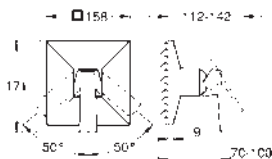

24 277 000	Cromo	485,77
24 277 DC0	Supersteel	680,09
24 277 AL0	Brushed hard graphite (Grafito cepillado)	777,24

Allure Brilliant
Monomando de ducha 1/2"
Sólo parte exterior
Necesario Cuerpo empotrado **GROHE Rapido SmartBox 35 604 o Bastidor Shower Frame Mono 103 993 9990 o Duo 103 994 9990** dependiendo de la ducha mural con 1 o 2 jets.
GROHE SilkMove Cartucho de discos cerámicos 46 mm
GROHE Long-Life acabado duradero
Florón metálico con GROHE FastFixation
Escudo de metal, con ajuste 6°
Palanca metálica
Caudal:
Salida B o C = 30 l/min
Parte empotrable no incluida
Sustituye al monomando 1 vía empotrado Allure Brilliant 24 071 000

35 604 000 ★		93,59

Cuerpo empotrable universal. Edición Profesional