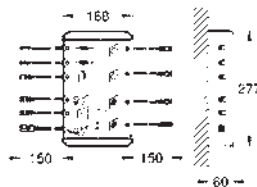

F-digital Deluxe

Unidad Base Box 2.0 Bluetooth (BCU V2.0)

para conectar los módulos de luz, sonido y vapor

2 conexiones de enchufe, cada una para un par de módulos de sonido (36 473 000)

2 conexiones de enchufe, cada una para un par de módulos de luz (36 472)

2 conexiones de enchufe para módulo de vapor (29 414 000), incluida 1 conexión para generador de vapor y 1 conexión para sensor de temperatura

2 enchufes de conexión para toma de corriente (máximo 4 módulos de luz/sonido para cada enchufe)

2 conexiones de enchufe para la estación base o unidad de Bluetooth (tensión de alimentación y la línea de datos)

Deben ser accesibles para su mantenimiento

Opcional, la caja de la unidad base se puede colocar en un equipo adicional 36 474 000

Los componentes deben pedirse adicionalmente

Sustituye unidad base 36 397 000

26 864 000

Cromo

1.497,29