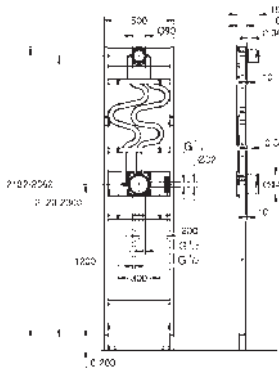

Rapido Shower Frame

Módulo para instalación ducha empotrada Duo (2 jets)

para instalaciones de ducha con un set con teleducha y una ducha mural de 2 jets

Cuerpo empotrable GROHE Rapido SmartBox (35 604) pre-montado

Set de montaje premontado 9,5 l/min para ducha mural (26 484)

Toma de pared premontada para teleducha.

Tuberías de agua mezclada premontadas y aisladas.

Instalación para todo tipo de paredes: en pared resistente o en revestimiento en seco

Marco de acero con revestimiento anticorrosión

Completamente premontado

Profundidad ajustable

2 entradas inferiores, 1/2"

Mín. profundidad de instalación (desde la pared rugosa hasta el acabado final)

77-107 mm

Mín. profundidad de instalación (desde la pared rugosa hasta el frente del marco)

67 mm

Salida de ducha mural regulable en altura 180 mm.

Prueba de fugas realizada en fábrica

Adecuado para mezcladores empotrados de 3 vías en combinación con

GROHE Rapido SmartBox

Adecuado para codos de salida de ducha GROHE con conexión macho, 1/2"

Adecuado para Rainshower SmartActive 310 ducha mural de 2 chorros con brazo de ducha de 430 mm

67 mm

Combinación perfecta con los bundles de ducha empotrados Grohtherm

103 997 0000 y 103 998 0000.

Para instalación en la pared, solicite anclajes de pared 103 999 9990 (se venden por separado)

Edición Profesional

novedad

103999 999 0

33,16