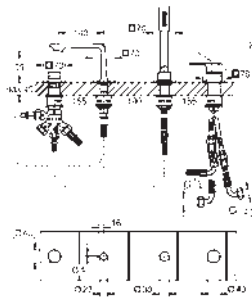

Allure
Combinación monomando para baño y ducha 1/2"
Caño de encimera
GROHE Long-Life acabado duradero
Sistema monomando de encimera
Inversor para baño/ducha
Rainshower Aqua teleducha 6.6 l/min
Flexo de 2000 mm
Parte empotrable opcional 29 037 001 / 29 037 002

29 037 002		1.064,92

Parte empotrada para combinaciones de bañera