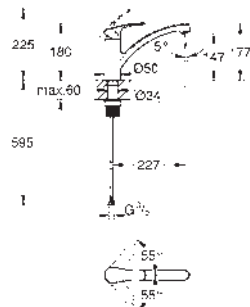

30 506 000 Cromo 167,64

Eurosmart
Monomando de fregadero 1/2"
Caño bajo
Cradle to Cradle Certified Gold
GROHE Long-Life acabado duradero
GROHE SilkMove Cartucho de discos cerámicos de 35 mm
GROHE Water Saving 5 l/min
Limitador de caudal ajustable
Limitador de temperatura integrado
Caño giratorio de fundición
Caño giratorio 140°
Aísla los conductos de agua internos, sin plomo y sin níquel.
Con conexiones flexibles 3/8"
GROHE FastFixation Plus sistema de rápida instalación
Caudal máximo a 3 bar: 5 l/min
Edición Profesional