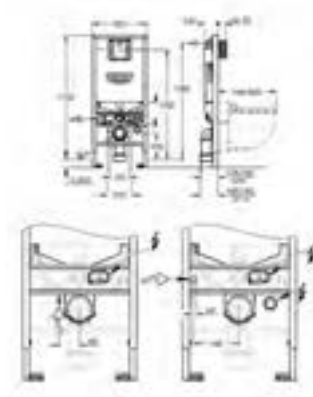

(se venden por separado)

Para la instalación de pulsadores 156 x 197 mm necesario accesorio 66 791 000 (en venta por separado)

GROHE SENSIA ARENA

Referencia

Color

Precio (€)

39 599 000

439,79