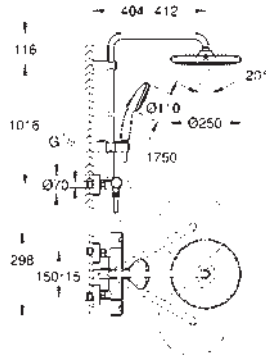

GROHE TEMPESTA SYSTEM 250

Referencia

Color

Precio (€)

26 670 001 ★ Cromo

538,37

Tempesta System 250
Sistema de ducha
con termostato incorporado
Compuesto por:

Brazo para ducha mural de 390 mm orientable a 45°

Termostato visto con función Aquadimmer

Dos opciones de ducha:

Ducha mural Tempesta 250 (26 666)

Chorro

Lluvia

Cabezal con parte posterior en blanco

con rótula incorporada

Ángulo de rotación $\pm 10^\circ$

Teleducha Tempesta 110 (27 597)

2 chorros:

Rain, Jet

Elemento deslizante ajustable en altura

Flexo de 1,75 m 1/2" x 1/2" (28 410)

Caudal máx. (a 3 bar): 7,3 l/min

Tecnología GROHE Water Saving ahorro

de agua con el máximo bienestar

GROHE TurboStat Cartucho compacto

con termoelemento de cera

GROHE SafeStop Tope de seguridad a 38°C

GROHE SafeStop Plus limitador de

temperatura opcional a 43°C incluido

GROHE SmartSwitch - fácil rotación del botón

circular para seleccionar el chorro deseado

GROHE DreamSpray distribución perfecta

del agua por todo el cabezal

Aro protector de silicona con tecnología ShockProof

GROHE Long-Life acabado duradero

Sistema antical **SpeedClean**

Conducto interno del agua protegido para mayor durabilidad

Sistema antitorsión „TwistStop“

Caudal mínimo 7l./min.

Accesorio opcional: Bandeja GROHE EasyReach (26 362)

Edición Profesional

26 670 2431 ★ Negro mate
Idem, edición Profesional

699,88