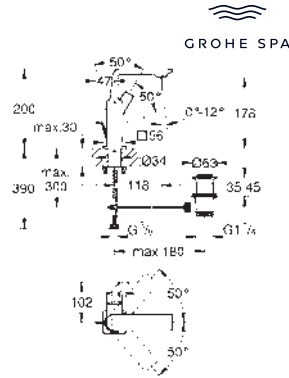

GROHE SPA

GROHE
ALLURE

Referencia Color Precio (€)

32 757 001	Cromo	601,83
32 757 GN1	Brushed cool sunrise (Oro cepillado)	962,92
32 757 DL1	Brushed warm sunset (Cobre cepillado)	962,92

Allure
Monomando de lavabo 1/2"
Tamaño M
Caño giratorio
GROHE SilkMove Cartucho de discos cerámicos 28 mm
Tecnología GROHE Water Saving ahorro de agua con el máximo bienestar
Caudal máximo a 3 bar: 5 l/min
GROHE FastFixation Plus sistema de rápida instalación
GROHE AquaGuide mousseur ajustable
Vaciador automático
Con conexiones flexibles
Limitador de temperatura