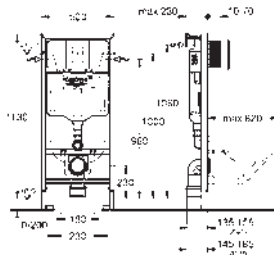

(se venden por separado)

Para la instalación de pulsadores pequeños

necesario accesorio 40 911 000 (en venta por separado)

GROHE RAPID SL PARA WC

Referencia Color Precio (€)

novedad

39 940 000 Negro brillo 325,01