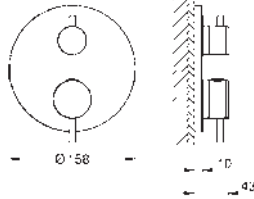

Atrio

Termostato para 1 salida con llave de corte

Sólo parte exterior

Necesario Cuerpo empotrado **GROHE Rapido SmartBox 35 604** o **Bastidor Shower Frame Mono 103 993 9990** o **Duo 103 994 9990** dependiendo de la ducha mural con 1 o 2 jets.

GROHE TurboStat Cartucho compacto con termoelemento de cera

GROHE Long-Life acabado duradero
Florón metálico con GROHE FastFixation

Escudo de metal, con ajuste 6°

GROHE SafeStop Tope de seguridad a 38°C

GROHE SafeStop Plus limitador de temperatura opcional a 43°C ó 46°C incluido

Filtros colectores de suciedad

Válvulas anti-retorno

Válvula de cierre cerámica, 120°

Volantes metálicos

Caudal:

Salida B = 27 l/min

Salida C = 30 l/min

Parte empotrable no incluida

Sustituye al termostato 1 salida empotrado Atrio 24 134 003

35 604 000 *		93,59

Cuerpo empotrable universal. Edición Profesional