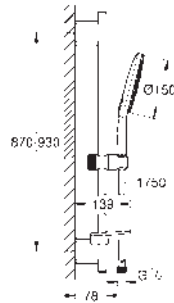

Rainshower SmartActive 150
Conjunto de ducha con barra 3 chorros
Compuesto por:
Teleducha Rainshower SmartActive 150 (26 554)
Caudal máximo a 3 bars: 8.5 l/min
cabezal blanco
Barra de ducha de 900 mm
con soportes de pared metálicos
Flexo Silverflex de 1,75 m. 1/2" x 1/2" (28 388)
Jabonera **GROHE EasyReach**
Tecnología GROHE Water Saving ahorro de agua con el máximo bienestar
GROHE DreamSpray distribución perfecta del agua por todo el cabezal
GROHE Long-Life acabado duradero
GROHE FastFixation Plus distancia ajustable entre soportes, se adaptan a los agujeros existentes
GROHE TileFix soportes de barra de ducha con profundidad ajustable
Sistema antical **SpeedClean**
Conducto interno del agua protegido para mayor durabilidad
Sistema antitorsión „TwistStop“