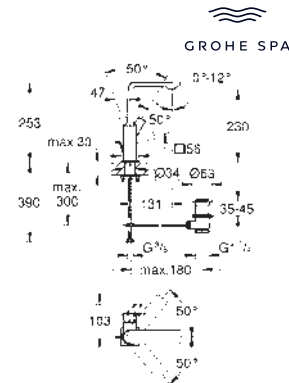

Allure
Monomando de lavabo 1/2"
Tamaño M
 Caño giratorio
GROHE SilkMove Cartucho de discos cerámicos 28 mm
Tecnología GROHE Water Saving ahorro de agua con el máximo bienestar
 Caudal máximo a 3 bar: 5 l/min
GROHE FastFixation Plus sistema de rápida instalación
GROHE AquaGuide mousseur ajustable
Vaciador automático
 Con conexiones flexibles
 Limitador de temperatura