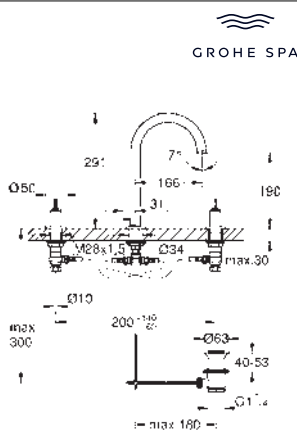

Referencia   Color   Precio (€)

20 593 000	Cromo	734,43
20 593 DC0	Supersteel	1.028,20
20 593 GL0	Cool sunrise (Oro brillo)	1.101,64
20 593 DA0	Warm sunset (Cobre brillo)	1.101,64
20 593 AL0	Brushed hard graphite (Grafito cepillado)	1.175,08

Atrio Private Collection

Batería de lavabo 1/2

Tamaño L

Montura cerámica 1/2", 90°

GROHE Long-Life acabado duradero

Tecnología GROHE Water Saving ahorro

de agua con el máximo bienestar

Caudal máximo a 3 bar: 5 l/min

Caño giratorio de fundición

Aireador tipo «Mousseur»

Caño giratorio ajustable a 0° / 150° / 360°

Vaciador automático

Conexiones flexibles entre el

cuerpo central y las llaves laterales

para mandos tipo palanca (no incluidos)

para combinar con palancas de distintos

acabados 48458,48459, 48646