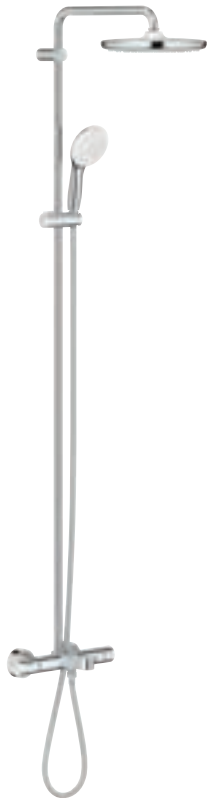

Caudal mínimo 7l./min.

Accesorio opcional: Bandeja GROHE EasyReach (26 362)

GROHE TEMPESTA SYSTEM 250

Referencia

Color

Precio (€)

26 672 001

Cromo