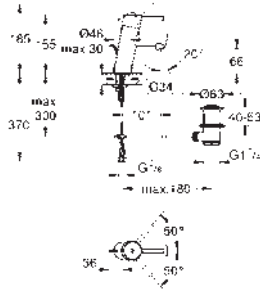

32 204 10E   Cromo   **182,09**

Concetto
Monomando de lavabo 1/2"
Tamaño S
GROHE SilkMove Cartucho de discos cerámicos 28 mm
Limitador de temperatura
GROHE Long-Life acabado duradero
Tecnología GROHE Water Saving ahorro de agua con el máximo bienestar
Caudal máximo a 3 bar: 5 l/min
Mousseur **SpeedClean**
GROHE FastFixation rápido sistema de instalación
Vaciador automático
Con conexiones flexibles