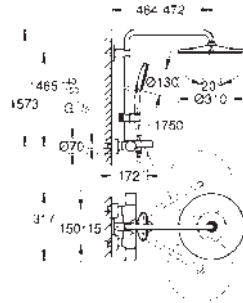

GROHE RAINSHOWER SMARTACTIVE SYSTEM 310

Referencia

Color

Precio (€)

26 657 000

Cromo

1.301,69

Rainshower SmartActive 310

Sistema de ducha con termostato para baño ducha

Compuesto por:

Brazo para ducha mural de 450 mm orientable a 45°

Termostato visto con función Aquadimmer

Dos opciones de ducha:

Ducha mural Rainshower Mono 310

Caudal máximo a 3 bar: 7,5 l/min

con rótula incorporada

Ángulo de rotación de $\pm 15^\circ$

para baño ducha

Inversor separado para la teleducha

Teleducha Rainshower SmartActive 130

Caudal máximo a 3 bars: 8.5 l/min

Elemento deslizante ajustable en altura

Incluye soporte deslizante

Flexo Silverflex 1750 mm

GROHE TurboStat Cartucho compacto

con termoelemento de cera

Tecnología GROHE Water Saving ahorro

de agua con el máximo bienestar

GROHE SafeStop Tope de seguridad a 38°C

GROHE SafeStop Plus limitador de

temperatura opcional a 43°C incluido

GROHE CoolTouch Aislamiento térmico

GROHE DreamSpray distribución perfecta

del agua por todo el cabezal

GROHE SmartTip selección del tipo de chorro al tocar el aro circular

GROHE Long-Life acabado duradero

GROHE FastFixation

(soporte superior ajustable para adaptarlo

a los agujeros existentes)

Sistema antical **SpeedClean**

Conducto interno del agua protegido para mayor durabilidad

27 968 001

Cromo

1.376,08