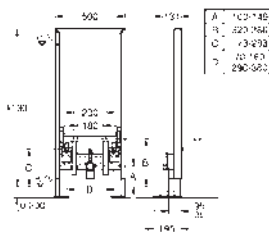

Rapid SL

Módulo para bidé, altura de instalación 1.13 m

Montaje delante de tabiques ligeros o autoportante

Totalmente premontado

Conexiones de módulo

ajustables en altura

Pernos para colgar el bidé

Codo de desagüe HT DN 50

Junta de Ø 32 mm

2 racores murales de conexión DN 15

Para la instalación en la pared, solicite los anclajes 38 558 00M

(se venden por separado)

38 558 00M ★

Cromo

18,96

Rapid SL

Anclaje de fijación

Para fijación de los elementos a la pared.

Para fijar los elementos en paredes resistentes

o delante de tabiques ligeros

Regulable desde 130 - 230 mm

Revestimiento individual o en serie

Elementos de fijación

Pernos y tuercas (2 unidades)