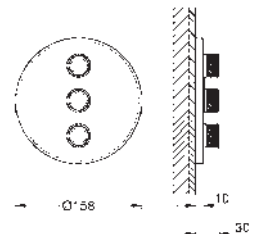

Grotherm SmartControl
Placa con triple llave de paso
Sólo parte exterior

Parte empotrable GROHE Rapido SmartBox 35 600/35 604/35 601

Escudo de metal con **GROHE FastFixation** (escudo con eje de sellado, cubierta de fijación), con ajuste 6°

Embellecedor de pared sobresale sólo 10 mm

GROHE Long-Life acabado duradero

GROHE SmartControl con botones metálicos encastrados. Pulse el botón para encender y apagar el chorro de agua y gírelo para ajustar el caudal **GROHE Water Saving**

Símbolos intercambiables

Superficie agarre antideslizante **GROHE ProGrip**

Salidas múltiples, pueden accionarse simultáneamente

Parte empotrable no incluida

35 604 000 *	Cuerpo empotrable universal. Edición Profesional	93,59

14 077 XH0	granito	35,65

SmartControl
Tapas botonera Smartcontrol
Compuesto por:

9 tapas con distintos símbolos

Encaja con termostatos Grotherm SmartControl y mezcladores SmartControl