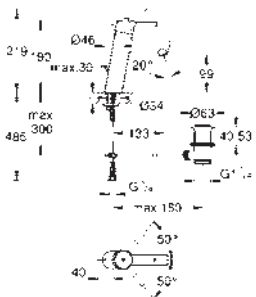

23 450 001   Cromo   **207,85**

Concetto
Monomando de lavabo 1/2"
Tamaño M
Palanca metálica
GROHE SilkMove Cartucho de discos cerámicos 28 mm
Limitador ecológico de temperatura
GROHE Long-Life acabado duradero
Tecnología GROHE Water Saving ahorro de agua con el máximo bienestar
Caudal máximo a 3 bar: 5 l/min
Mousseur **SpeedClean**
GROHE FastFixation rápido sistema de instalación
Vaciador automático
Con conexiones flexibles

23 451 001   Cromo   **200,16**

Idem, con cuerpo liso