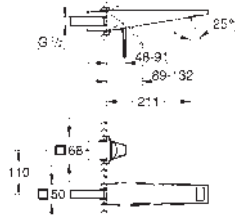

29 521 000	Cromo	2.001,75
29 521 DC0	Supersteel	2.573,67
29 521 AL0	Brushed hard graphite (Grafito cepillado)	2.859,64

Allure Brilliant Private Collection
Monomando de lavabo mural 1/2"
Tamaño M

Palanca de piedra Caesarstone Negra
Caño con incrustaciones de Caesarstone Vainilla Noir

Sólo parte exterior

Necesaria parte empotrable 23 200 002

Tecnología GROHE Water Saving ahorro

de agua con el máximo bienestar

Caudal máximo a 3 bar: 5 l/min

Caño con mousseur integrado

Distancia entre centros 110 mm

Longitud de caño: 210 mm

23 200 002		322,65
Parte empotrable para monomandos murales