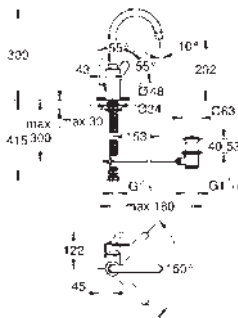

23 373 20E Cromo 166,27
Idem, con cuerpo liso y apertura en agua fría

23 043 003 Cromo 243,48

Eurostyle Cosmopolitan
Monomando de lavabo de 1/2"
Tamaño L
Palanca metálica
Fijación de palanca oculta
GROHE SilkMove Cartucho de discos cerámicos de 35 mm
Limitador de caudal ajustable
GROHE Long-Life acabado duradero
Aísla los conductos de agua internos, sin plomo y sin níquel.
GROHE FastFixation rápido sistema de instalación
Aireador tipo «Mousseur»
Caño tubular giratorio con limitador ecológico de caudal
Vaciador automático
Con conexiones flexibles