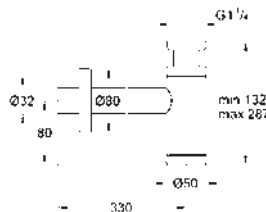

Essence
Caño de bañera
 Montaje mural
 Aireador tipo «Mousseur»
 Conexión rosca macho 1/2"
GROHE Long-Life acabado duradero
 Longitud 221 mm

28 912 000	★ Cromo	120,27
28 912 DC0	★ Supersteel	168,37
28 912 GL0	Cool sunrise (Oro brillo)	180,40
28 912 GN0	★ Brushed cool sunrise (Oro cepillado)	192,43
28 912 DA0	Warm sunset (Cobre brillo)	180,40
28 912 DL0	★ Brushed warm sunset (Cobre cepillado)	192,43
28 912 A00	Hard graphite (Grafito brillo)	180,40
28 912 AL0	★ Brushed hard graphite (Grafito cepillado)	192,43
29 509 KF0	Phantom Black	168,37