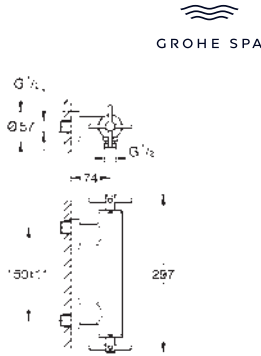

26 895 000	Cromo	660,99
26 895 DC0	Supersteel	925,37
26 895 GL0	Cool sunrise (Oro brillo)	991,48
26 895 DA0	Warm sunset (Cobre brillo)	991,48
26 895 AL0	Brushed hard graphite (Grafito cepillado)	1.057,57

Atrio
Batería de ducha 1/2"
Montaje mural
Montura cerámica 1/2", 90°
GROHE Long-Life acabado duradero
Incorpora válvula anti-retorno en la salida de ducha 1/2"
Racores en S con palanca en cruz
Dos sets de tapetas incluidos.
Uno marcado con „H“ Caliente y „C“ Frío y un set sin marcar.
Sustituye la batería de ducha Atrio 26 003 003