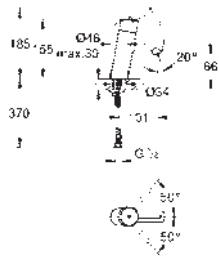

32 240 10E   Cromo   **174,51**

Concetto
Monomando de lavabo 1/2"
Tamaño S
Palanca metálica
GROHE SilkMove Cartucho de discos cerámicos 28 mm
Limitador ecológico de temperatura
GROHE Long-Life acabado duradero
Tecnología GROHE Water Saving ahorro de agua con el máximo bienestar
Caudal máximo a 3 bar: 5 l/min
Mousseur **SpeedClean**
GROHE FastFixation rápido sistema de instalación
Cuerpo liso
Con conexiones flexibles