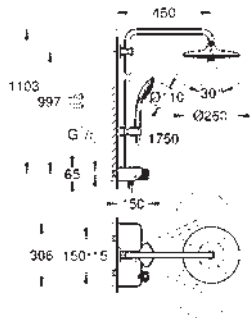

GROHE SISTEMAS EUPHORIA SMARTCONTROL 310 / 260

Referencia Color Precio (€)

26 508 000	Cromo	1.298,83
26 508 LS0	Moon white	1.500,43
26 508 DC0	Supersteel	1.948,25
26 508 GL0	Cool sunrise (Oro brillo)	2.078,13
26 508 GN0	Brushed cool sunrise (Oro cepillado)	2.337,89
26 508 DA0	Warm sunset (Cobre brillo)	2.078,13
26 508 DL0	Brushed warm sunset (Cobre cepillado)	2.337,89
26 508 A00	Hard graphite (Grafito brillo)	2.208,01
26 508 AL0	Brushed hard graphite (Grafito cepillado)	2.337,89

Euphoria SmartControl System 310 Cube Duo

Sistema de ducha con termostato incorporado

Compuesto por:

Brazo de ducha de 450 mm orientable 45°
Soporte superior ajustable para adaptarse a los agujeros de instalación existentes

Termostato SmartControl

Dos opciones de ducha:

Ducha mural Rainshower SmartActive 310 Cube

2 chorros:

GROHE PureRain, ActiveRain

Caudal máximo a 3 bar: 20 l/min

Teleducha Euphoria Cube (27 699 000) de 9,5 l/min.

Caudal máximo a 3 bar: 16 l/min

Elemento deslizante ajustable en altura

Flexo Silverflex de 1,75 m. 1/2" x 1/2" (28 388)

GROHE DreamSpray distribución perfecta

del agua por todo el cabezal

GROHE CoolTouch Aislamiento térmico

GROHE TurboStat Cartucho compacto

con termoelemento de cera

Superficie agarre antideslizante **GROHE ProGrip**

GROHE Long-Life acabado duradero

- Tope de seguridad a 38°C

GROHE SafeStop Plus limitador de

temperatura opcional a 43°C incluido

GROHE SmartControl con botones metálicos encastados. Pulse el botón para

encender y apagar el chorro de agua y gírelo para ajustar el caudal **GROHE**

Water Saving

Bandeja jabonera de ducha GROHE EasyReach integrada

Sistema antical **SpeedClean**

Conducto interno del agua protegido para mayor durabilidad

Sistema antitorsión „TwistStop“

DUCHAS

26 509 000 ★ Cromo 1.126,97