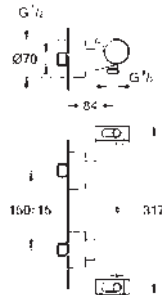

GROHE GROHTHERM 2000

Referencia Color Precio (€)

34 169 001 Cromo 352,73

Grotherm 2000
Termostato de ducha 1/2"
100% GROHE CoolTouch incorpora excéntricas aisladas con embellecedor y junta de estanqueidad.
GROHE Aqua Paddle mandos ergonómicos
GROHE SafeStop Tope de seguridad a 38°C
GROHE SafeStop Plus limitador de temperatura opcional a 43°C incluido
GROHE TurboStat Cartucho compacto con termoelemento de cera
Mando graduado con **GROHE EcoButton**, limitador ecológico de caudal
Toma inferior para flexo G 1/2"
Válvulas anti-retorno
Filtros colectores de suciedad
Mejora opcional: Bandeja GROHE EasyReach (18 608 001)
Tecnología GROHE Water Saving ahorro de agua con el máximo bienestar

34 464 001 Cromo 486,25