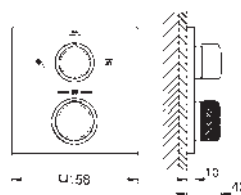

Allure
Termostato de ducha para 2 salidas con cierre e inversor integrado
Sólo parte exterior
Necesario Cuerpo empotrado **GROHE Rapido SmartBox 35 604** o **Bastidor Shower Frame Mono 103 993 9990** o **Duo 103 994 9990** dependiendo de la ducha mural con 1 o 2 jets.
GROHE TurboStat Cartucho compacto con termoelemento de cera
Florón metálico con GROHE FastFixation
Escudo de metal, con ajuste 6°
Iconos intuitivos impresos para activar ducha mural y teleducha.
GROHE SafeStop Tope de seguridad a 38°C
GROHE SafeStop Plus limitador de temperatura opcional a 43°C ó 46°C incluido
GROHE AquaDimmer, llave de corte/ inversor integrado.
Caudal:
Salida B = 27 l/min
Salida C = 30 l/min
Parte empotrable no incluida

35 604 000 *	Cuerpo empotrable universal. Edición Profesional	93,59