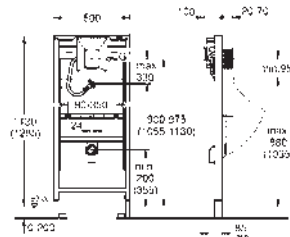

GROHE RAPID SL PARA URINARIO

Referencia

Color

Precio (€)

38 786 001

350,52

Rapid SL

Módulo para urinario electrónico
Altura 1,13 y 1,30 m.

Para accionamiento Manual o
para Infrarrojo Electrónico 6V / 230V
Montaje en tabique con montantes
y/o delante de pared resistente.

Codo de desagüe HT DN 50

Tornillos de fijación M8,

con pernos para colgar el urinario

Conexiones de entrada y salida ajustables

Fluxor

Caja de conexión para
transformador con tensión 230 V

Para la instalación en la pared, solicite los anclajes 38 558 00M
(se venden por separado)