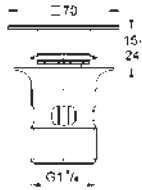

GROHE SPA

GROHE ALLURE BRILLIANT

Referencia

Color

Precio (€)

40 565 000
40 565 DC0
40 565 AL0

Cromo
Supersteel
Brushed hard graphite (Grafito cepillado)

106,97
149,76
171,15

Válvula de desagüe 1 1/4"

para lavabos con vaciador automático

GROHE Long-Life acabado duradero