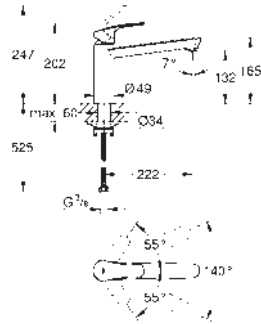

30 463 000 Cromo 152,72
30 463 2430 Negro mate 198,53

Eurosmart
Monomando de fregadero 1/2"
Caño a media altura
GROHE Long-Life acabado duradero
GROHE SilkMove Cartucho de discos cerámicos de 35 mm
Limitador de temperatura integrado
Limitador de caudal ajustable
Caño giratorio de fundición
Caño giratorio 140°
Aísla los conductos de agua internos, sin plomo y sin níquel.
Con conexiones flexibles 3/8"
Set de fijación metálico
Caudal max. a 3 bar: 13 l/min
Edición Profesional