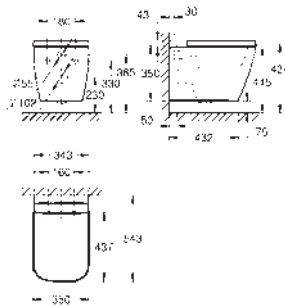

GROHE SANITARIOS BAUEDGE

Referencia

Color

Precio (€)

novedad

106740 SH 0

Blanco alpino

380,73

Sanitarios BauEdge

Conjunto inodoro suspendido

Compuesto por:

BauEdge Ceramic WC suspendido

Para cisterna empotrada

Salida horizontal

Limpieza total

Rimless

Descarga 4,5 / 3 L

Porcelana sanitaria

Tapa y asiento para inodoro

Cierre amortiguado

Sistema de fácil extracción

Desmontable

Material: Duroplast

Incluye set de fijación

Disponible a partir del primer trimestre 2025