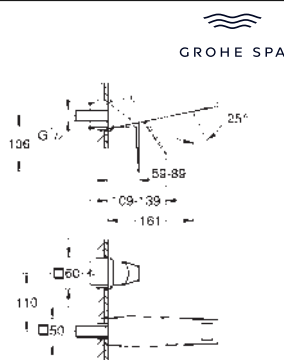

Referencia	Color	Precio (€)
29 402 000	Cromo	947,59
29 402 DC0	Supersteel	1.326,63
29 402 AL0	Brushed hard graphite (Grafito cepillado)	1.516,15

Allure Brilliant
Monomando de lavabo mural 1/2"
Tamaño M
Sólo parte exterior
Necesaria parte empotrable 23 200 002
Tecnología GROHE Water Saving ahorro de agua con el máximo bienestar
Caudal máximo a 3 bar: 5 l/min
Caño con mousseur integrado
Distancia entre centros 110 mm
Longitud de caño: 161 mm
Sustituye al lavabo Allure Brilliant 19 781 000

Referencia	Color	Precio (€)
29 403 000	Cromo	1.010,76
29 403 DC0	Supersteel	1.415,07
29 403 AL0	Brushed hard graphite (Grafito cepillado)	1.617,23

Idem, con longitud de caño 210 mm
Sustituye al lavabo mural Allure Brilliant 19 783 000

23 200 002		322,65

Parte empotrable para monomandos murales