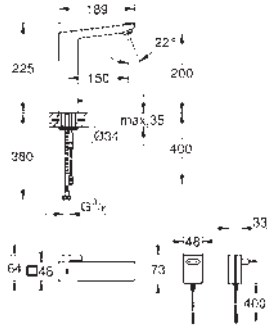

Referencia Color Precio (€)

36 440 000 Cromo 1.010,68

Eurocube E

Mezclador de lavabo electrónico 1/2" Tamaño M con mezclador y limitador ajustable de temperatura

Con sensor infrarrojo para comunicación bidireccional para configuración, monitorización y mantenimiento.

Transformador con tensión de conexión 100-230 V AC, 50-60 Hz, 6 V DC

GROHE Long-Life acabado duradero

Tecnología GROHE Water Saving ahorro

de agua con el máximo bienestar

Caudal máximo a 3 bar: 5 l/min

Chorro laminar regulado

Con conexiones flexibles

Válvulas anti-retorno

Filtros colectores de suciedad

con válvula solenoide integrada

Sistema de rápida instalación

Con 7 pre programas

Descarga automática

Desinfección térmica

Modo limpieza

Funciones adicionales y ajustes precisos

con el mando adicional 36 407 001

Marca CE

Nivel de sonoridad I conforme DIN4109

Tipo de protección IP 59K

36 441 000 Cromo 975,83

36 441 DC0 Supersteel 1.268,57

36 441 AL0 Brushed hard graphite (Grafito cepillado) 1.463,73

Eurocube E

Mezclador de lavabo electrónico 1/2" Tamaño M con mezclador y limitador ajustable de temperatura

Con sensor infrarrojo para comunicación bidireccional para configuración, monitorización y mantenimiento.

Batería de litio 6V. tipo CR-P2

Vida útil de la batería: aprox. 7 años (150 usos al día)

GROHE Long-Life acabado duradero

Tecnología GROHE Water Saving ahorro

de agua con el máximo bienestar

Caudal máximo a 3 bar: 5 l/min

Chorro laminar regulado

Con conexiones flexibles

Válvulas anti-retorno

Filtros colectores de suciedad

con válvula solenoide integrada

Batería externa

Sistema de rápida instalación

Indicador luminoso de cambio de pila

Con 7 pre programas

Descarga automática

Desinfección térmica

Modo limpieza

Funciones adicionales y ajustes precisos

con el mando adicional 36 407 001

Marca CE

Nivel de sonoridad I conforme DIN4109

Tipo de protección IP 59K