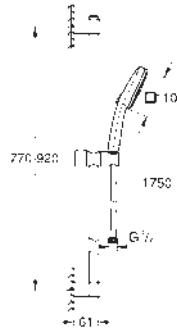

26 908 003 Cromo 83,05
26 908 2433 Negro mate 179,93

Tempesta Cube 110
Conjunto de ducha con barra 2 chorros (Rain, Jet)
Compuesto por:
Teleducha Tempesta Cube 110 (26 746)
Barra de ducha de 900 mm (27 524)
Flexo «Relaxaflex» de 1,75 m (28 154)
Tecnología GROHE Water Saving ahorro de agua con el máximo bienestar
GROHE SmartSwitch - fácil rotación del botón circular para seleccionar el chorro deseado
GROHE DreamSpray distribución perfecta del agua por todo el cabezal
GROHE Long-Life acabado duradero
GROHE FastFixation (soporte superior ajustable para adaptarlo a los agujeros existentes)
Soporte deslizante (girar y ajustar el soporte)
Sistema antical **SpeedClean**
Conducto interno del agua protegido para mayor durabilidad y evitar quemaduras
Aro protector de silicona con tecnología ShockProof
Caudal máximo a 3 bars: 7,4 l/min
Edición Profesional