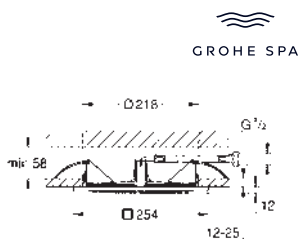

26 874 000

Cromo

855,72

Rainshower Aqua 10"

Ducha de techo 1 chorro

Chorro

Lluvia

254 x 254 mm.

Material: metal

Conexión 1/2"

GROHE DreamSpray distribución perfecta

del agua por todo el cabezal

Sistema antical **SpeedClean**

Sustituye ducha de techo 27 467 000