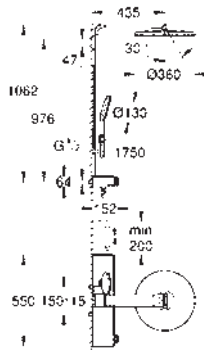

Elemento deslizante ajustable en altura

Filtro inicial Rainshower Aqua Pure (101 672 9990) incluido

Flexo 1750 mm

GROHE Rainshower Aqua Pure elimina el cloro y los olores (teleducha)

GROHE SmartTip selección del tipo de chorro al tocar el aro circular

Tecnología GROHE Water Saving ahorro

de agua con el máximo bienestar

Con restrictor: Caudal máximo a 3 bars: 8.7 l/min

GROHE SmartControl con botones metálicos integrados, pulsar para ON-OFF, girar para ajustar el caudal desde GROHE Water Saving hasta caudal máximo.

GROHE ProGrip Metal con estructura moletada

GROHE TurboStat Cartucho compacto

con termoelemento de cera

GROHE SafeStop Tope de seguridad a 38°C

GROHE SafeStop Plus limitador de

temperatura opcional a 43°C incluido

Bandeja GROHE EasyReach integrada (cristal negro)

GROHE DreamSpray distribución perfecta

del agua por todo el cabezal

GROHE Long-Life acabado duradero

Sistema antical **SpeedClean**

Conducto interno del agua protegido para mayor durabilidad

Sistema antitorsión „**TwistStop**”

GROHE CoolTouch evita quemaduras en superficies calientes

Caudal mínimo 5l./min.

Batería interna de litio 6 V (42 886 000) tipo CR-P2

Duración de la batería aprox. 10 años

Filtro de repuesto: Rainshower Aqua Pure (101 672 9990)

Opcional: Bandeja de cristal Rainshower Aqua (101 677 0000)

Se requiere una distancia mínima de 200 mm por el lado derecho del termostato para cambiar el filtro

101680 KI0 0	Cromo / negro	2.327,52
101680 KF0 0	Phantom Black	3.258,52
101680 AL0 0	Brushed hard graphite (Grafito cepillado)	3.956,80
101680 GL0 0	Cool sunrise (Oro brillo)	3.724,01
101680 GN0 0	Brushed cool sunrise (Oro cepillado)	3.956,80
101680 DL0 0	Brushed warm sunset (Cobre cepillado)	3.956,77
101680 DA0 0	Warm sunset (Cobre brillo)	3.724,01
101680 DC0 0	Supersteel	3.258,52

Idem, sin restrictor. Caudal máximo a 3 bars: 15.0l/min.