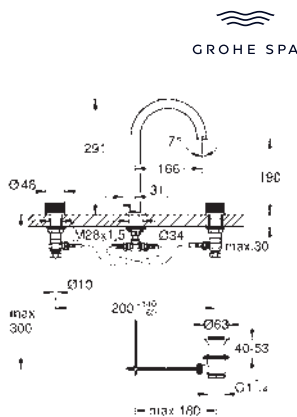

20 595 000	Cromo	979,35
20 595 DC0	Supersteel	1.371,09
20 595 GL0	Cool sunrise (Oro brillo)	1.469,03
20 595 DA0	Warm sunset (Cobre brillo)	1.469,03
20 595 AL0	Brushed hard graphite (Grafito cepillado)	1.566,96

Atrio Private Collection

Batería de lavabo 1/2"

Tamaño L

Montura cerámica 1/2", 90°

GROHE Long-Life acabado duradero

Tecnología GROHE Water Saving ahorro

de agua con el máximo bienestar

Caudal máximo a 3 bar: 5 l/min

Caño giratorio de fundición

Aireador tipo «Mousseur»

Caño giratorio ajustable a 0° / 150° / 360°

Vaciador automático

Conexiones flexibles entre el cuerpo central y las llaves laterales

Mandos de metal moleteados

se puede combinar con incrustaciones de piedra Caesar 48 460 000, 48 461 000