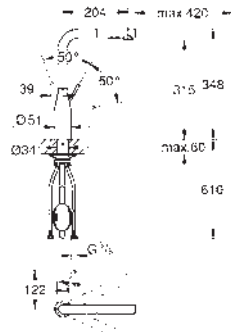

30 504 000 *	Cromo	479,91
30 504 DC0	Supersteel	623,87
30 504 GL0	Cool sunrise (Oro brillo)	671,87
30 504 GN0	Brushed cool sunrise (Oro cepillado)	719,85
30 504 DA0	Warm sunset (Cobre brillo)	671,87
30 504 DL0	Brushed warm sunset (Cobre cepillado)	719,85
30 504 A00	Hard graphite (Grafito brillo)	671,87
30 504 AL0	Brushed hard graphite (Grafito cepillado)	719,85
30 504 KF0	Phantom Black	671,87

Essence

Monomando de fregadero 1/2"

Caño alto

GROHE Long-Life acabado duradero

GROHE SilkMove Cartucho de discos cerámicos 28 mm

Restrictor de caudal

Teleducha extraíble con 2 chorros:

chorro ducha y normal

Inversor: chorro laminar/ chorro concentrado Jet SpeedClean

Teleducha metálica

Caño tubular giratorio

Giratorio 360

Con conexiones flexibles

Set de fijación metálico

Caudal máximo a 3 bars: 8 l/min

Edición Profesional

Sustituye monomando de fregadero Essence 30 270 xx0