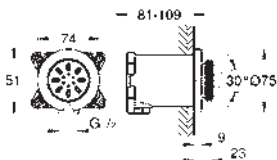

26 801 000	Cromo	170,08
26 801 DC0	Supersteel	238,12
26 801 GL0	Cool sunrise (Oro brillo)	272,13
26 801 GN0	Brushed cool sunrise (Oro cepillado)	289,15
26 801 DA0	Warm sunset (Cobre brillo)	272,13
26 801 DL0	Brushed warm sunset (Cobre cepillado)	289,15
26 801 A00	Hard graphite (Grafito brillo)	272,13
26 801 AL0	Brushed hard graphite (Grafito cepillado)	289,15

Rainshower Aqua
Ducha lateral 2 chorros
Tipos de chorro: PureRain, ActiveJet
incluye cuerpo empotrado
Ø 75 mm
cabezal pivotante ± 15° de rotación
Conexión 1/2"
Distancia de salida de agua 600 mm
Limitador de caudal GROHE Water Saving 3.3 l/min
GROHE DreamSpray distribución perfecta del agua por todo el cabezal
GROHE Long-Life acabado duradero
Sistema antical **SpeedClean**
Caudal mínimo 20l./ min.