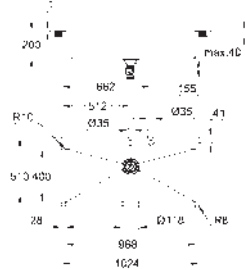

GROHE FREGADEROS DE ACERO INOXIDABLE

	Referencia	Color	Precio (€)
	31 586 SD1	Acero inox	1.211,32
	K800 Fregadero acero inoxidable Modelo: K800 120-S 102.4/51 1.0 Tipo de montaje: sobre encimera o a ras Material: acero inoxidable AISI 304 (V2A) Espesor del material: 1 mm GROHE Long-Life acabado duradero Acabado satinado GROHE Whisper amortiguador de ruido Medidas min mueble: 1200 mm Dimensiones: 1024 x 510 mm 1 cubeta: 968 x 400 x 200 mm Radio exterior: R3; radio interior de la cubeta: R10 GROHE FastFixation rápido sistema de instalación Medida corte encimera (instalación sobre encimera): 1009 x 495 mm (R3) Corte (montaje empotrado): 1009 x 495 mm (R3) (tamaño exterior del escalón superior: -1025 x 511 -R8 profundidad -3,5 mm) Válvula automática Incluye: desagüe automático, sifón, cestillo y set de montaje Desagüe automático de diseño enrasado opcional (40 986 SD0) Cantidad de fijaciones incluidas (montaje sobre encimera): 12