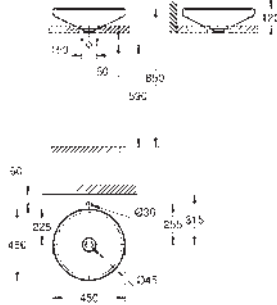

GROHE SPA

GROHE
AIRIO

Referencia

Color

Precio (€)

GROHE SPA

39 958 00H

Blanco alpino

621,89

Airio

Lavabo tipo Bol redondo de 45

Sin rebosadero

450 x 450 mm

Incluye set de fijación

incluye desagüe cerámico siempre en posición en abierto

Diseño de borde ultrafino

GROHE PureGuard capa antisuciedad y tratamiento antibacteriano

Porcelana sanitaria

GROHE SPA

39 966 00H

Blanco alpino

767,15