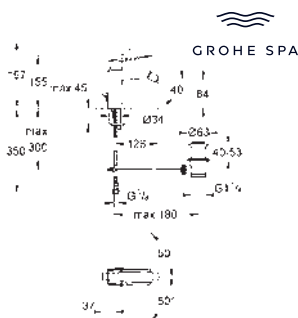

Referencia Color Precio (€)

24 347 000	Cromo	884,43
24 347 DC0	Supersteel	1.238,19
24 347 AL0	Brushed hard graphite (Grafito cepillado)	1.415,07

Allure Brilliant
Monomando de bidé 1/2"
GROHE SilkMove Cartucho de discos cerámicos 28 mm
Limitador de temperatura
GROHE FastFixation rápido sistema de instalación
Rótula orientable
Vaciador automático
Con conexiones flexibles
Sustituye al bidé Allure Brilliant 23 117 000