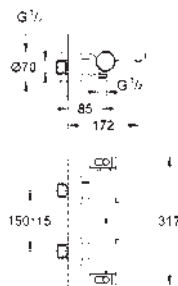

Grotherm 2000
Termostato para baño y ducha 1/2"
100% GROHE CoolTouch incorpora excéntricas aisladas con embellecedor y junta de estanqueidad.
GROHE Aqua Paddle mandos ergonómicos
GROHE SafeStop Tope de seguridad a 38°C
GROHE SafeStop Plus limitador de temperatura opcional a 43°C incluido
GROHE TurboStat Cartucho compacto con termoelemento de cera
Mando AquaDimmer Eco con múltiple función: Inversor: baño/ducha
Toma inferior para flexo G 1/2"
GROHE caño cascada XL
Reductor de caudal
Válvula anti-retorno
Mejora opcional: Bandeja GROHE EasyReach (18 608 001)
Tecnología GROHE Water Saving ahorro de agua con el máximo bienestar