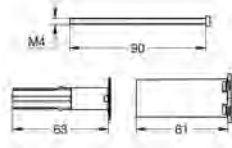

Se adapta a los mezcladores empotrados en combinación con GROHE Rapido SmartBox.

GROHE RAPIDO SMARTBOX / CUERPOS EMPOTRADOS

Referencia

Color

Precio (€)

14 058 000

Cromo

54,13