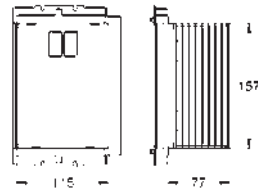

40 950 000

25,00

Patrón de montaje para pulsadores pequeños
Para combinación con Rapid SL y Uniset con altura de instalación de 0,82 m / 1,00 m. Instalación del pulsador en posición horizontal