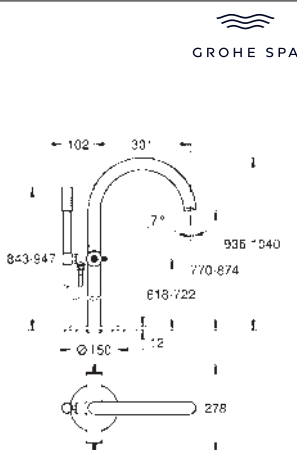

25 227 000	Cromo	2.754,09
25 227 DC0	Supersteel	3.855,73
25 227 GL0	Cool sunrise (Oro brillo)	4.131,15
25 227 DA0	Warm sunset (Cobre brillo)	4.131,15
25 227 AL0	Brushed hard graphite (Grafito cepillado)	4.406,56

Atrio Private Collection

Monoblock para baño y ducha 1/2"

Montaje al lado de la bañera

Sólo parte exterior

Necesaria parte empotrable 45 984 001

Parte empotrable no incluida

Montura cerámica 1/2", 90°

GROHE Long-Life acabado duradero

Inversor automático: baño/ducha

Longitud de caño: 301 mm

Válvula anti-retorno en la conexión

de salida de la ducha 1/2"

Teleducha con soporte

Flexo Silverflex de 1,25 m. (28 362)

Válvula anti-retorno

para mandos tipo palanca (no incluidos)

para combinar con palancas de distintos acabados 48 646, 48 458, 48 459.

45 984 001	Cromo	638,31

Base empotrable para mezcladores y caños de bañera de pie

48 458 000	Cromo	571,93
48 458 DC0	Supersteel	571,93
48 458 GL0	Cool sunrise (Oro brillo)	571,93
48 458 DA0	Warm sunset (Cobre brillo)	571,93
48 458 AL0	Brushed hard graphite (Grafito cepillado)	571,93

Atrio Private Collection

Palancas hechas de piedra White Attica Caesarstone Blanca

se puede combinar con Atrio Private Collection:

Monoblock lavabo Tamaño L 21 134

Monoblock de lavabo Tamaño XL 21 140

Baterías de lavabo 20 587 y 20 593

Monoblock para baño ducha 25 227

Dos sets de tapetas incluidos.

Uno marcado con „H“ Caliente y „C“ Frío

y un set sin marcar.

La piedra Caesarstone es un material compuesto de cuarzo.

Las estructuras y texturas de la superficie pueden variar y son únicas.