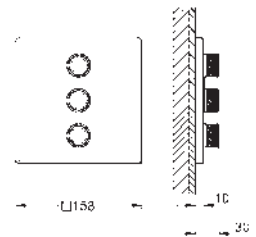

35 604 000	★	Cuerpo empotrable universal. Edición Profesional	93,59