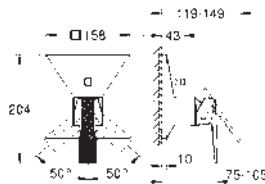

Tecnología GROHE Water Saving ahorro

de agua con el máximo bienestar

Caudal máximo a 3 bar: 5 l/min

Caño con mousseur integrado

Distancia entre centros 110 mm

Longitud de caño: 210 mm

23 200 002		322,65
Parte empotrable para monomandos murales		