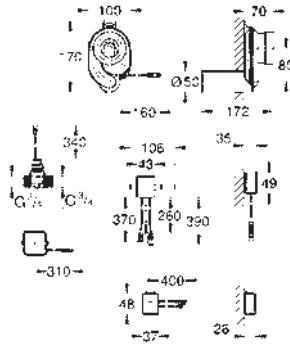

El rango del bluetooth (10 m) varía dependiendo de los materiales usados entre el transmisor y el receptor

Para Apple ** y dispositivos Android

Funcionamiento

Productos protegidos con una contraseña

La app detecta todos los productos Bluetooth al mismo tiempo

ciclos de descarga automáticos y sincronización

automática del tiempo de descarga

uso por día / 30 días

Configuración

Inercia del cierre de la electroválvula

Descarga automática

Modo limpieza

2 tiempos apagado / encendido

Identificación por nombre

Servicio

Envía y guarda 3 perfiles

Restablecer la configuración de fábrica o de usuario

Versión de hardware y software

Marca CE

Los dispositivos móviles GROHE IR Remote App*** no están incluidos en la entrega y se pueden pedir por separado a través de un Apple store / tienda / iTunes o Google Play tienda autorizada.

* La marca y los logotipos de Bluetooth son marcas registradas propiedad de Bluetooth SIG, Inc. y cualquier uso de dichas marcas por Grohe AG es bajo licencia. Otras marcas y nombres comerciales pertenecen a sus respectivos propietarios.

** Apple, el logotipo de Apple, iPod, iPod Touch, iPhone y iTunes son marcas comerciales de Apple Inc., registradas en los EE.UU. y otros países. Apple no se hace responsable del funcionamiento de este dispositivo o de su cumplimiento con los estándares normativos y de seguridad.

*** Disponible de forma gratuita a través de iTunes o tienda Play Google.