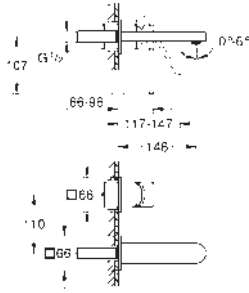

Referencia	Color	Precio (€)
	29 303 003	Cromo	331,21
	29 303 DC3	Supersteel	463,71
	29 303 AL3	Brushed hard graphite (Grafito cepillado)	529,95
	33 241 003	Cromo	271,49
	33 577 003	Cromo	325,79
	33 577 DC3	Supersteel	456,11
	33 577 AL3	Brushed hard graphite (Grafito cepillado)	521,25
	33 553 003	Cromo	407,24
	33 553 DC3	Supersteel	570,13
	33 553 AL3	Brushed hard graphite (Grafito cepillado)	651,57

GROHE Plus
Monomando de lavabo mural 1/2"
Tamaño M
Montaje mural
Sólo parte exterior
Necesaria parte empotrable 23 200 002
Rosetón metálico
Palanca metálica
GROHE Long-Life acabado duradero
Tecnología GROHE Water Saving ahorro de agua con el máximo bienestar
Caudal máximo a 3 bar: 5 l/min
Mousseur SpeedClean
GROHE AquaGuide mousseur ajustable
Distancia entre centros 110 mm
Longitud de caño: 147 mm

29 306 003 Cromo
Idem, longitud caño 205 mm

23 200 002
Parte empotrable para monomandos murales