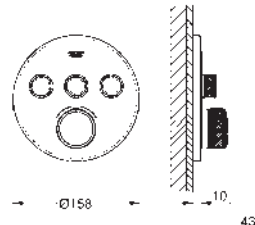

salida A + B = 33 l/min

salida A + B + C = 36 l/min

29 508 KF0 Phantom Black

Idem, edición Profesional

1.089,89

35 604 000 ★

Cuerpo empotrable universal. Edición Profesional

93,59