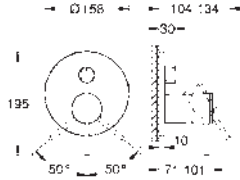

GROHE SPA

GROHE
ATRIO

BANO SPA

Referencia Color Precio (€)

24 356 000	Cromo	495,63
24 356 DC0	Supersteel	693,88
24 356 GL0	Cool sunrise (Oro brillo)	743,44
24 356 DA0	Warm sunset (Cobre brillo)	743,44
24 356 AL0	Brushed hard graphite (Grafito cepillado)	793,01

Atrio

Monomando con inversor de 3 vías.

Sólo parte exterior

Necesario Cuerpo empotrado **GROHE Rapido SmartBox 35 604** o **Bastidor Shower Frame Mono 103 993 9990** o **Duo 103 994 9990** dependiendo de la ducha mural con 1 o 2 jets.

GROHE SilkMove Cartucho de discos cerámicos 46 mm

GROHE Long-Life acabado duradero
Florón metálico con GROHE FastFixation

Escudo de metal, con ajuste 6°

Palanca metálica

Inversor de 3 vías.

Caudal:

salida A = 27 l/min

salida B = 27 l/min

salida C = 27 l/min

Parte empotrable no incluida

Sustituye al monomando de 3 vías empotrado Atrio 24 096 003

35 604 000 *		93,59

Cuerpo empotrable universal. Edición Profesional

24 357 000	Cromo	813,93
24 357 DC0	Supersteel	1.139,51
24 357 GL0	Cool sunrise (Oro brillo)	1.220,89
24 357 DA0	Warm sunset (Cobre brillo)	1.220,89
24 357 AL0	Brushed hard graphite (Grafito cepillado)	1.302,29