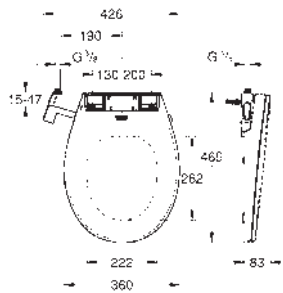

GROHE SANITARIOS BAU

Referencia

Color

Precio (€)

novedad

103860 SH0 0 ★

Blanco alpino

364,71

Sanitarios Bau

Conjunto inodoro suspendido

Compuesto por:

Bau Ceramic WC suspendido
Para cisterna empotrada
Salida horizontal
Limpieza total

Rimless

Descarga 3/5 l
Porcelana sanitaria
Bau Ceramic WC asiento con tapa
Cierre amortiguado
Sistema de fácil extracción
Desmontable

Material: Duroplast

Incluye set de fijación

Disponible a partir del primer trimestre 2025

novedad

103849 SH0 0 ★

Blanco alpino

635,48

Rapid SL

Conjunto inodoro suspendido, 5 en 1, altura de instalación 1,13 m

con cisterna GD 2, prefijado de fábrica 3 & 6 l

Compuesto por:

Rapid SL para WC (38 528 001)
Bau Ceramic WC suspendido. Asiento con tapa amortiguada (103 860 SH00)
Accionamiento neumático Arena Cosmopolitan, cromo, instalación vertical (38 844 000)
Anclaje de fijación (38 558 00M)
Amortiguador de ruido (37 131 000)

Disponible a partir del primer trimestre 2025

39 648 SH0

Blanco alpino

345,28

Sanitarios Bau

Asiento bidé manual

Tapa y asiento para inodoro
2 brazos con cánula extraíble:
(1 para lavado posterior, 1 para ducha femenina)
Función de autolavado de las cánulas
No necesita electricidad
Asiento y tapa en Duroplast con caída amortiguada
Conexiones de agua de 3/8"

Incluye:

Placa de fijación
Presión 0.1 - 1 MPa (1 - 10 bar)
Cumple con
EN 1717