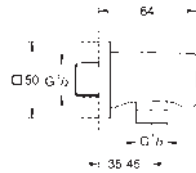

27 076 000	Cromo	70,25
27 076 DC0	Supersteel	98,36
27 076 GL0	Cool sunrise (Oro brillo)	112,41
27 076 GN0	Brushed cool sunrise (Oro cepillado)	119,44
27 076 DA0	Warm sunset (Cobre brillo)	112,41
27 076 DL0	Brushed warm sunset (Cobre cepillado)	119,44
27 076 A00	Hard graphite (Grafito brillo)	112,41
27 076 AL0	Brushed hard graphite (Grafito cepillado)	119,44

Rainshower
Codo de salida de 1/2"
Conexión de rosca macho 1/2"
con florón cuadrado