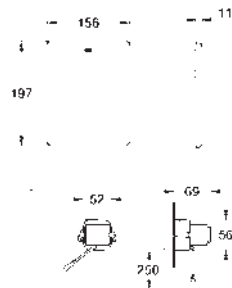

Radio electrónica para WC

Módulo receptor 868,4 MHz

para los railes de apoyo para las personas con discapacidad con el radiotransmisor de Hewi, Keuco, Lehnen, Normbau, Pressalit, AMS, Deubad, Erlau, FRELU, FSB

para cisternas GD2

Cisterna 6 l

para empotrar

Escudo de 156 x 197 mm

Servo motor

Transformador con tensión de conexión

100-230 V AC, 50-60 Hz, 6 V DC

Volumen de descarga regulable

Tiempo de descarga ajustable

Puede activarse una descarga cada 72h

Con cable alargador de 3 m para la conexión del

módulo electrónico con el transformador

Marca CE

38 934 SD0

Acero inox

739,55

Control de WC para control manual remoto

para cisternas empotradas 6 - 9 l

Conecta uno o más pulsadores

Válido para colocar en railes para discapacitados

con botón integrado de acero de las marcas: Hewi, Keuco,

Lehnen, Normbau, Pressalit, AMS, Deubad, Erlau, FRELU, FSB

Accionamiento inoxidable 156 x 197 mm

Transformador para conexión externa

alimentación 230 V AC, 50/60 Hz, 4.0 V

Cable de conexión de 3 m

No incluye pulsador ni anclajes de apoyo