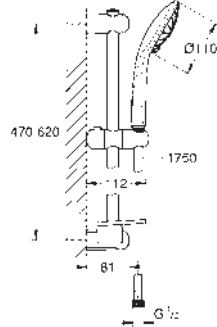

27 231 001 Cromo 139,28

Euphoria 110 Massage
Conjunto de ducha con barra 3 chorros
Compuesto por:
Teleducha Masaje (27 221)
Caudal máximo (a 3 bar): 16.6 l/min
 Barra de ducha de 60 cm (27 499)
 Flexo Silverflex de 1,75 m. 1/2" x 1/2" (28 388)
 Jabonera **GROHE EasyReach** (27 596)
GROHE SprayDimmer, con reductor de caudal
GROHE FastFixation (soporte superior ajustable para adaptarlo a los agujeros existentes)
 Conducto interno del agua protegido para mayor durabilidad
 Sistema antitorsión „TwistStop“