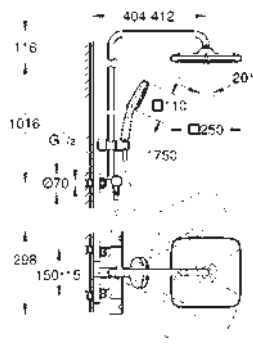

GROHE TEMPESTA SYSTEM 250

Referencia Color Precio (€)

26 689 001 ★ Cromo

538,37

Tempesta System 250 Cube
Sistema de ducha
con termostato incorporado
Compuesto por:

Brazo para ducha mural de 390 mm orientable a 45°

Termostato visto con función Aquadimmer

Dos opciones de ducha:

Ducha mural Tempesta 250 Cube (26 685)

Chorro

Lluvia

Cabezal con parte posterior en blanco

con rótula incorporada

Ángulo de rotación ± 10°

Teleducha Tempesta Cube 110 (27 571)

2 chorros:

Rain, Jet

Elemento deslizante ajustable en altura

Flexo de 1,75 m 1/2" x 1/2" (28 410)

Caudal máx. (a 3 bar): 7,3 l/min

Tecnología GROHE Water Saving ahorro

de agua con el máximo bienestar

GROHE TurboStat Cartucho compacto

con termoelemento de cera

GROHE SafeStop Tope de seguridad a 38°C

GROHE SafeStop Plus limitador de

temperatura opcional a 43°C incluido

GROHE SmartSwitch - fácil rotación del botón

circular para seleccionar el chorro deseado

GROHE DreamSpray distribución perfecta

del agua por todo el cabezal

Aro protector de silicona con tecnología ShockProof

GROHE Long-Life acabado duradero

Sistema antical **SpeedClean**

Conducto interno del agua protegido para mayor durabilidad

Sistema antitorsión „**TwistStop**”

Accesorio opcional: Bandeja GROHE EasyReach (26 362)

Edición Profesional

26 689 2431 ★ Negro mate

699,88

Idem, edición Profesional

DUCHAS