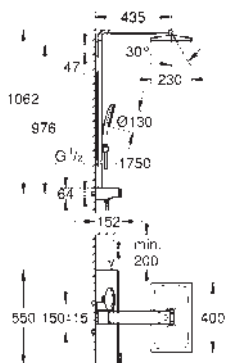

GROHE Rainshower Aqua Pure elimina el cloro y los olores (teleducha)
GROHE SmartTip selección del tipo de chorro al tocar el aro circular

Tecnología GROHE Water Saving ahorro de agua con el máximo bienestar

Con restrictor: Caudal máximo a 3 bars: 8.7 l/min

GROHE SmartControl con botones metálicos integrados, pulsar para ON-OFF, girar para ajustar el caudal desde GROHE Water Saving hasta caudal máximo.

GROHE ProGrip Metal con estructura moleteada

GROHE TurboStat Cartucho compacto con termoelemento de cera

GROHE SafeStop Tope de seguridad a 38°C

GROHE SafeStop Plus limitador de temperatura opcional a 43°C incluido

GROHE EasyReach bandeja de ducha integrada (cristal blanco)

GROHE DreamSpray distribución perfecta del agua por todo el cabezal

GROHE Long-Life acabado duradero

Sistema antical **SpeedClean**

Conducto interno del agua protegido para mayor durabilidad

Sistema antitorción „TwistStop“

GROHE CoolTouch evita quemaduras en superficies calientes
Caudal mínimo 5l./min.

Batería interna de litio 6 V (42 886 000) tipo CR-P2

Duración de la batería aprox. 10 años

Filtro de repuesto: Rainshower Aqua Pure (101 672 9990)

Opcional: Bandeja de cristal Rainshower Aqua (101 677 0000)

Se requiere una distancia mínima de 200 mm por el lado derecho del termostato para cambiar el filtro

100962 000 0

Cromo

2.327,52

Idem, sin restrictor. Caudal máximo a 3 bars: 15.0l/min.