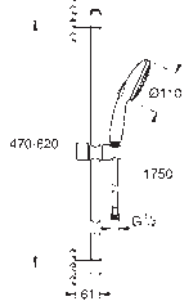

GROHE TEMPESTA

Referencia Color Precio (€)

27 644 003

Cromo

85,55

Tempesta 110
Conjunto de ducha con barra 3 chorros (Rain, Jet, Massage)

Compuesto por:

Teleducha Tempesta 110 (28 419)

Barra de ducha de 60 cm (27 523)

Flexo «Relexaflex» de 1,75 m (28 154)

Tecnología GROHE Water Saving ahorro de agua con el máximo bienestar

GROHE SmartSwitch - fácil rotación del botón circular para seleccionar el chorro deseado

GROHE DreamSpray distribución perfecta del agua por todo el cabezal

GROHE Long-Life acabado duradero

GROHE FastFixation (soporte superior ajustable para adaptarlo a los agujeros existentes)

Soporte deslizante (girar y ajustar el soporte)

Sistema antical **SpeedClean**

Conducto interno del agua protegido

para mayor durabilidad y evitar quemaduras

Aro protector de silicona con tecnología ShockProof

Caudal máximo a 3 bars: 7,4 l/min

Edición Profesional

27 794 003

Cromo

85,55

Idem, caudal máximo (a 3 bar): 13,5 l/min.