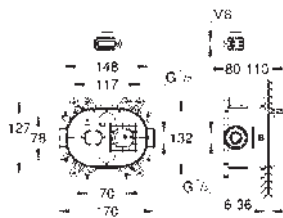

Rainshower 360
Caja empotrada para duchas murales 26 254
Entradas y salidas de 1/2"
Puntos de fijación a la pared
Carcasa a prueba de fugas
Tapa de protección removible para mantenimiento con información para la instalación

26 449 000 188,20