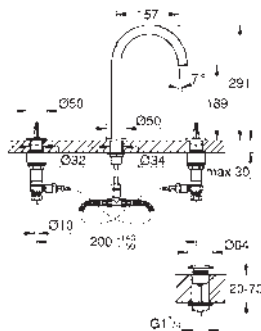

Atrio Icon 3D

Batería de lavabo de encimera

Tecnología GROHE Water Saving ahorro

de agua con el máximo bienestar

Caudal máximo a 3 bar: 5 l/min

Caño de diseño abierto para una caída de agua laminar

Marcadores azul y rojo en los mandos

para indicar agua fría y caliente

Cierres cerámicos caliente/ frío

Válvula de desagüe 1 1/4" push-open

Conexiones flexibles entre el

cuerpo central y las llaves laterales

Datos técnicos:

Presión mínima 0,5 bares

Presión dinámica de 1 a 5 bar

Si la presión estática es superior a 5 bares

instalar un reductor de presión

Para evitar diferencias notables de presión

entre ambas acometidas de agua fría y caliente

Temperatura max. de agua caliente: 80°C

Temperatura recomendada de agua caliente

para ahorro de energía: 60°C