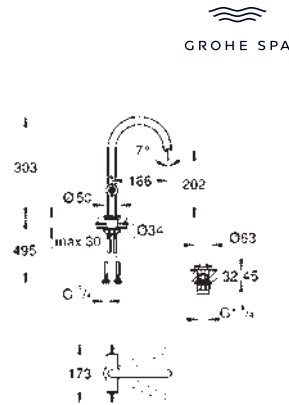

21 134 000	Cromo	587,55
21 134 DC0	Supersteel	822,56
21 134 GL0	Cool sunrise (Oro brillo)	881,31
21 134 DA0	Warm sunset (Cobre brillo)	881,31
21 134 AL0	Brushed hard graphite (Grafito cepillado)	940,07

Atrio Private Collection
Monoblock de lavabo 1/2"
Tamaño L
Montura cerámica 1/2", 90°
GROHE Long-Life acabado duradero
Tecnología GROHE Water Saving ahorro de agua con el máximo bienestar
Caudal máximo a 3 bar: 5 l/min
Sistema de rápida instalación
Caño giratorio de fundición
Aireador tipo «Mousseur»
Caño giratorio ajustable a 0° / 150° / 360°
Válvula de desagüe 1 1/4" push-open
Con conexiones flexibles para mandos tipo palanca (no incluidos) para combinar con palancas de distintos acabados 48458,48459, 48646