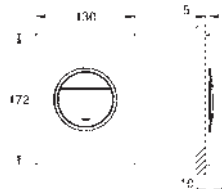

37 601 000	Cromo	123,01
37 601 P00	chromo mate	123,01
37 601 SH0	Blanco alpino	101,31
37 601 DC0 ★	Supersteel	221,41
37 601 GL0	Cool sunrise (Oro brillo)	221,41
37 601 GN0 ★	Brushed cool sunrise (Oro cepillado)	221,41
37 601 DA0	Warm sunset (Cobre brillo)	221,41
37 601 DL0 ★	Brushed warm sunset (Cobre cepillado)	221,41
37 601 A00	Hard graphite (Grafito brillo)	221,41
37 601 AL0 ★	Brushed hard graphite (Grafito cepillado)	221,41
37 601 KF0	Phantom Black	252,16

Nova Cosmopolitan S

Escudo

Dual Flush

Accionamiento neumático

Cisterna GD2

Instalación vertical

130 x 172 mm, de ABS

GROHE Long-Life acabado duradero

Tecnología GROHE Water Saving ahorro

de agua con el máximo bienestar

Marco con fijaciones magnéticas y anclajes de fijación incluidos

Pulsador compatible con bastidor Rapid SLX

Para usar con cisterna GD 2 de Rapid SL y Uniset pedir el patrón de

montaje 40 911 000 (se vende por separado)

para usar con Rapid SL y Uniset altura de instalación 0,82 m pedir el patrón de

montaje 40 950 000 (se vende por separado)