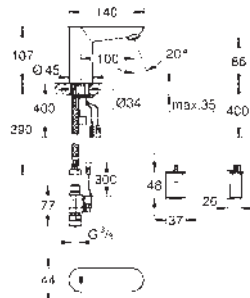

GROHE EUROECO COSMOPOLITAN E

GROHE EUROECO COSMOPOLITAN E

Referencia

Color

Precio (€)

36 271 000 ★ Cromo

384,72

Euroeco Cosmopolitan E
Grifo de lavabo