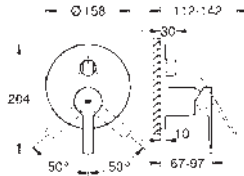

Referencia Color Precio (€)

24 095 001	Cromo	300,64
24 095 DC1	Supersteel	420,89
24 095 AL1	Brushed hard graphite (Grafito cepillado)	481,03

Lineare
Monomando con inversor de 3 vías.
Sólo parte exterior
Necesario Cuerpo empotrado **GROHE Rapido SmartBox 35 604** o **Bastidor Shower Frame Mono 103 993 9990** o **Duo 103 994 9990** dependiendo de la ducha mural con 1 o 2 jets.
GROHE SilkMove Cartucho de discos cerámicos 46 mm
GROHE Long-Life acabado duradero
Florón metálico con GROHE FastFixation
Escudo de metal, con ajuste 6°
Palanca metálica
Inversor de 3 vías.
Caudal:
salida A = 27 l/min
salida B = 27 l/min
salida C = 27 l/min
Parte empotrable no incluida

35 604 000 ★		93,59

Cuerpo empotrable universal. Edición Profesional

19 577 001	Cromo	1.130,89
19 577 DC1	Supersteel	1.583,24
19 577 AL1	Brushed hard graphite (Grafito cepillado)	1.809,43