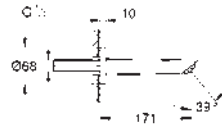

GROHE EUROSMART

Referencia Color Precio (€)

13 448 003
13 448 2433

Cromo
Negro mate

115,23
149,80

Eurosmart
Caño de bañera
Montaje mural
GROHE Long-Life acabado duradero
Aireador tipo «Mousseur»
Conexión rosca macho 1/2"
Longitud de caño: **171 mm**
Edición Profesional