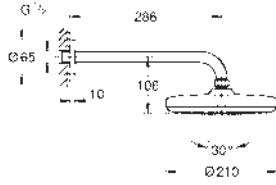

GROHE DUCHAS DE TECHO Y MURALES

Referencia

Color

Precio (€)

102218 243 0

Negro mate

276,57

Tempesta 210

Conjunto de ducha mural con brazo de 286 mm, 1 chorro

Compuesto por:

Ducha mural Tempesta 210 9,5 l/min

1 chorro:

Lluvia

Brazo de ducha Rainshower 286 mm

GROHE Water Saving limitador de caudal 9 l/min

GROHE DreamSpray distribución perfecta

del agua por todo el cabezal

Sistema antical **SpeedClean**

Conducto interno del agua protegido para mayor durabilidad

26 411 000

Cromo

212,75

Idem, sin restrictor de caudal