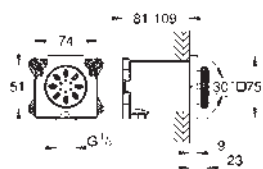

26 802 000	Cromo	170,08
26 802 DC0	Supersteel	238,12
26 802 GN0	Brushed cool sunrise (Oro cepillado)	289,15
26 802 DL0	Brushed warm sunset (Cobre cepillado)	289,15
26 802 A00	Hard graphite (Grafito brillo)	272,13
26 802 AL0	Brushed hard graphite (Grafito cepillado)	289,15