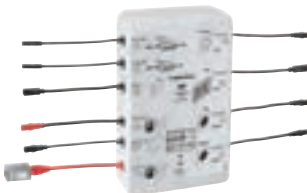

F-digital Deluxe

Unidad base 4.0 Bluetooth F-Series 40" (BCU V4.0)

para controlar la cortina de Luz de la ducha de techo Rainshower Aqua 40" AquaSymphony

Pueden conectarse y controlarse módulos adicionales de luz, sonido y vapor

Compuesto por:

2 conexiones de enchufe, cada una para un par de módulos de sonido (36 473 000)

1 conexión de enchufe para un par de módulos de luz (36 472 000)

1 conexión de enchufe LightCurtain para Rainshower Aqua 40" AquaSymphony (26 863 000)

2 conexiones de enchufe para módulo de vapor (29 414 000), incluida 1 conexión para generador de vapor y 1 conexión para sensor de temperatura

2 enchufes de conexión para toma de corriente (máximo 4 módulos de luz/sonido para cada enchufe)

2 conexiones de enchufe para la estación base o unidad de Bluetooth (tensión de alimentación y la línea de datos)

Marca CE

Deben ser accesibles para su mantenimiento

Opcional, la caja de la unidad base se puede colocar en un equipo adicional 36 474 000

Los componentes deben pedirse adicionalmente

Sustituye unidad base 26 374 000