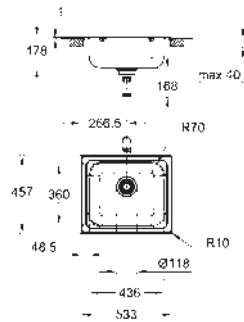

K200

Fregadero acero inoxidable

modelo: K200 60-S 53.3/45.8 1.0 rev

Tipo de montaje: sobre encimera

Material: acero inoxidable AISI 304 (V2A)

GROHE Whisper amortiguador de ruido

Tamaño mín. mueble: 600 mm

Dimensiones: 533 x 457 mm

1 cubeta: 436 x 360 mm

inner bowl radius: R70

GROHE FastFixation rápido sistema de instalación

medida corte encimera: 517 x 442 mm

Desagüe: Ø 3.5"/90 mm con cestillo de desagüe

Incluye: set de desagüe, cestillo y set de montaje

Cantidad de fijaciones incluidas (montaje sobre encimera): 8