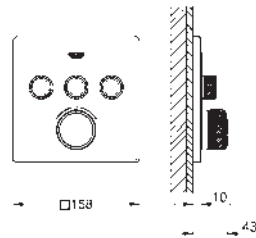

GROHE GROHTHERM SMARTCONTROL

Referencia   Color   Precio (€)

29 126 000 ★	Cromo	778,49
29 126 DC0	Supersteel	1.089,89
29 126 GL0	Cool sunrise (Oro brillo)	1.167,73
29 126 GN0	Brushed cool sunrise (Oro cepillado)	1.245,59
29 126 DA0	Warm sunset (Cobre brillo)	1.167,73
29 126 DL0	Brushed warm sunset (Cobre cepillado)	1.245,59
29 126 A00	Hard graphite (Grafito brillo)	1.167,73
29 126 AL0	Brushed hard graphite (Grafito cepillado)	1.245,59

Grotherm SmartControl

Termostato empotrado con 3 llaves

Sólo parte exterior

Escudo de metal con **GROHE FastFixation** (escudo con eje de sellado, cubierta de fijación), con ajuste 6°

GROHE Long-Life acabado duradero

GROHE SmartControl con botones metálicos encastados. Pulse el botón para encender y apagar el chorro de agua y gírelo para ajustar el caudal **GROHE**

Water Saving

Simbolos intercambiables

GROHE TurboStat Cartucho compacto

con termoelemento de cera

Superficie agarre antideslizante **GROHE ProGrip**

GROHE SafeStop Tope de seguridad a 38°C

GROHE SafeStop Plus limitador de temperatura

opcional a 43°C ó 46°C incluido

Filtros colectores de suciedad

Válvulas anti-retorno

Salidas múltiples, pueden accionarse simultáneamente

Parte empotrable no incluida

Caudal:

salida A = 23 l/min

salida B = 27 l/min

salida C = 23 l/min

salida A + B = 33 l/min

salida A + B + C = 36 l/min

102167 KF0 0   Phantom Black
Idem, edición Profesional

1.089,89

35 604 000 ★
Cuerpo empotrable universal. Edición Profesional

93,59

29 127 000	Cromo	475,03
29 127 DC0	Supersteel	665,04
29 127 GN0	Brushed cool sunrise (Oro cepillado)	760,04
29 127 DL0	Brushed warm sunset (Cobre cepillado)	760,04
29 127 A00	Hard graphite (Grafito brillo)	712,55
29 127 AL0	Brushed hard graphite (Grafito cepillado)	760,04