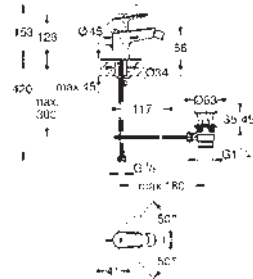

BauEdge
Monomando de bidé 1/2"
Palanca metálica
GROHE Cartucho de discos cerámicos Long-Life de 28 mm
Limitador ecológico de temperatura
GROHE Long-Life acabado duradero
Tecnología GROHE Water Saving ahorro de agua con el máximo bienestar
Caudal máximo a 3 bar: 5 l/min con rótula incorporada
Sistema de rápida instalación
Vaciador automático
Con conexiones flexibles
Edición Profesional

23 332 001 ★ Cromo 97,99