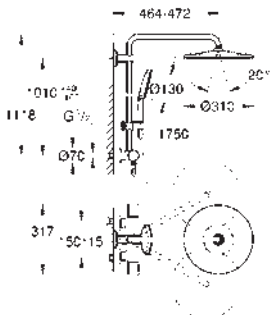

GROHE RAINSHOWER SMARTACTIVE SYSTEM 310

Referencia

Color

Precio (€)

26 836 DC0	Supersteel	1.584,67
26 836 GL0	Cool sunrise (Oro brillo)	1.811,05
26 836 GN0	Brushed cool sunrise (Oro cepillado)	1.924,24
26 836 DA0	Warm sunset (Cobre brillo)	1.811,05
26 836 DL0	Brushed warm sunset (Cobre cepillado)	1.924,24
26 836 A00	Hard graphite (Grafito brillo)	1.811,05
26 836 AL0	Brushed hard graphite (Grafito cepillado)	1.924,24

Rainshower SmartActive 310

Sistema de ducha con termostato incorporado

Compuesto por:

Brazo para ducha mural de 450 mm orientable a 45°

Termostato visto con función Aquadimmer

Dos opciones de ducha:

Ducha mural Rainshower Mono 310

con rótula incorporada

Ángulo de rotación de ± 15°

Teleducha Rainshower SmartActive 130

Elemento deslizante ajustable en altura

Incluye soporte deslizante

Flexo Silverflex 1750 mm

GROHE Water Saving limitador de caudal 9 l/min

GROHE TurboStat Cartucho compacto

con termoelemento de cera

GROHE SafeStop Tope de seguridad a 38°C

GROHE SafeStop Plus limitador de

temperatura opcional a 43°C incluido

GROHE CoolTouch Aislamiento térmico

GROHE DreamSpray distribución perfecta

del agua por todo el cabezal

GROHE SmartTip selección del tipo de chorro al tocar el aro circular

GROHE Long-Life acabado duradero

GROHE FastFixation soporte superior ajustable

Sistema antical **SpeedClean**

Latón

DUCHAS

26 652 000	Cromo	1.131,91

Rainshower SmartActive 310

Sistema de ducha con termostato incorporado

Compuesto por:

Brazo para ducha mural de 450 mm orientable a 45°

Termostato visto con función Aquadimmer

Dos opciones de ducha:

Ducha mural Rainshower Mono 310 Cube

Caudal máximo a 3 bar: 9.5 l/min

con rótula incorporada

Ángulo de rotación de ± 15°

Teleducha Rainshower SmartActive 130 Cube

Caudal máximo a 3 bars: 8.5 l/min