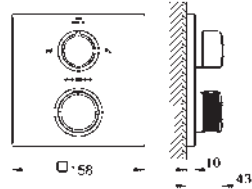

Referencia   Color   Precio (€)

19 446 002	Cromo	668,69
19 446 GN2	Brushed cool sunrise (Oro cepillado)	1.069,91
19 446 DL2	Brushed warm sunset (Cobre cepillado)	1.069,91

Allure
Termostato de ducha para 2 salidas con cierre e inversor integrado teleducha/ caño bañera
Sólo parte exterior
Necesario Cuerpo empotrado **GROHE Rapido SmartBox 35 604 o Bastidor Shower Frame Mono 103 993 9990 o Duo 103 994 9990** dependiendo de la ducha mural con 1 o 2 jets.
GROHE TurboStat Cartucho compacto con termoelemento de cera
Florón metálico con GROHE FastFixation
Escudo de metal, con ajuste 6°
Iconos intuitivos impresos para ducha y bañera.
GROHE SafeStop Tope de seguridad a 38°C
GROHE SafeStop Plus limitador de temperatura opcional a 43°C ó 46°C incluido
GROHE AquaDimmer, llave de corte/ inversor integrado.
Caudal:
Salida B = 27 l/min
Salida C = 30 l/min
Parte empotrable no incluida

35 604 000 ★		93,59

Cuerpo empotrable universal. Edición Profesional

25 221 001	Cromo	1.848,81
25 221 GN1	Brushed cool sunrise (Oro cepillado)	2.958,09
25 221 DL1	Brushed warm sunset (Cobre cepillado)	2.958,09