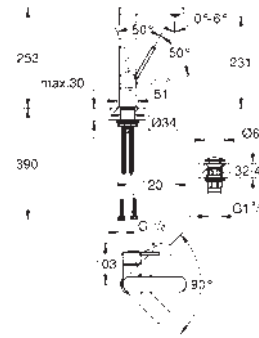

23 873 003 Cromo 380,08

GROHE Plus
Monomando de lavabo de 1/2"
Tamaño L
Palanca metálica
GROHE SilkMove Cartucho de discos cerámicos 28 mm
Limitador ecológico de temperatura
GROHE Long-Life acabado duradero
Tecnología GROHE Water Saving ahorro de agua con el máximo bienestar
Caudal máximo a 3 bar: 5 l/min
Mousseur SpeedClean
GROHE AquaGuide mousseur ajustable
Sistema de rápida instalación
caño giratorio con fácil acoplamiento 90°
Cuerpo liso con vaciador push-open 1 1/4"
Con conexiones flexibles