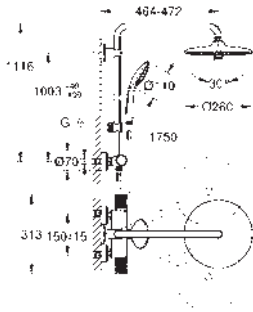

Accesorio opcional: Bandeja GROHE EasyReach (26 362)

GROHE SISTEMAS EUPHORIA 260

Referencia

Color

Precio (€)

27 296 003 ★ Cromo

687,23

Euphoria System 260