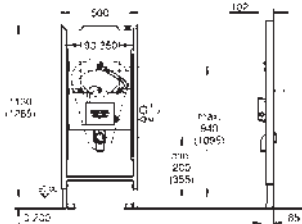

Tornillos de fijación M8,

con pernos para colgar el urinario

Conexiones de entrada y salida ajustables

Fluxor

Caja de conexión para
transformador con tensión 230 V

Para la instalación en la pared, solicite los anclajes 38 558 00M
(se venden por separado)