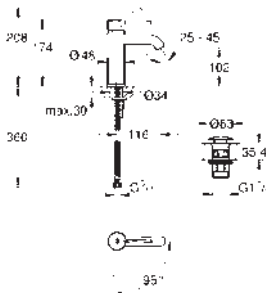

Essence

Monomando de lavabo 1/2"

Tamaño S

Palanca metálica

GROHE SilkMove Energy Saving

Cartucho de discos cerámicos de 28 mm

con apertura en agua fría para mayor ahorro de energía

Limitador ecológico de temperatura

GROHE Long-Life acabado duradero

Tecnología GROHE Water Saving ahorro

de agua con el máximo bienestar

Caudal máximo a 3 bar: 5 l/min

GROHE FastFixation Plus sistema de rápida instalación

Cuerpo liso

con vaciador push open

Con conexiones flexibles

Edición Profesional

Sustituye al lavabo Essence 23 797 001