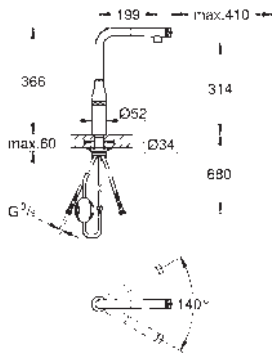

Referencia	Color	Precio (€)
31 615 000	Cromo	649,81
31 615 DC0	Supersteel	844,75
31 615 GL0	Cool sunrise (Oro brillo)	909,73
31 615 GN0	Brushed cool sunrise (Oro cepillado)	974,72
31 615 DA0	Warm sunset (Cobre brillo)	909,73
31 615 DL0	Brushed warm sunset (Cobre cepillado)	974,72
31 615 A00	Hard graphite (Grafito brillo)	909,73
31 615 AL0	Brushed hard graphite (Grafito cepillado)	974,72

Essence SmartControl
Monomando de fregadero con SmartControl integrado
GROHE Long-Life acabado duradero
Teleducha extraíble con chorro laminar
Teleducha metálica
GROHE Acoplamiento magnético que garantiza una retracción fácil y un acoplamiento suave de la teleducha hasta la posición inicial
GROHE SmartControl pulsar para ON-OFF, girar para ajustar el flujo desde el modo ecológico de ahorro de agua hasta el flujo máximo
Ajuste de temperatura: girar la válvula del cuerpo del grifo
Caño tubular giratorio
Caño giratorio 140°
Válvula anti-retorno
Con conexiones flexibles
Set de fijación metálico
Aisla los conductos de agua internos, sin plomo y sin níquel.
Caudal máximo a 3 bar: 10 l/min

31 928 KF0	Phantom Black	909,73
Idem, edición Profesional