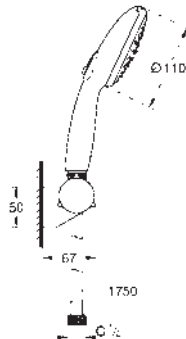

Tempesta 110
Conjunto de ducha con soporte, 2 chorros (Rain, Jet)

Compuesto por:

Teleducha Tempesta 110 (27 597)

Soporte articulado (27 595)

Flexo «Relaxaflex» de 1,75 m (28 154)

GROHE Water Saving Plus - uso extra eficiente del agua, caudal perfecto

GROHE SmartSwitch - fácil rotación del botón circular para seleccionar el chorro deseado

GROHE DreamSpray distribución perfecta del agua por todo el cabezal

GROHE Long-Life acabado duradero

Sistema antical **SpeedClean**

Conducto interno del agua protegido para mayor durabilidad y evitar quemaduras

Aro protector de silicona con tecnología ShockProof

Caudal máximo a 3 bars: 5,6 l/min

Edición Profesional

27 601 003 Cromo 55,71
Idem, caudal máximo (a 3 bar): 7,4 l/min

26 920 003 Cromo 53,25