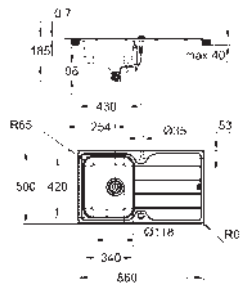

GROHE FREGADEROS DE ACERO INOXIDABLE

Referencia

Color

Precio (€)

31 726 SD0

Acero inox

384,92

K700

Fregadero acero inoxidable

modelo: K700 60-S 55/45 1.0

Montaje: sobre encimera, bajo encimera o enrasado

Material: acero inoxidable AISI 304 (V2A)

Espesor del material: 1 mm

GROHE Long-Life acabado duradero

GROHE Whisper amortiguador de ruido

Tamaño mín. mueble: 600 mm

dimensiones: 550 x 450 mm

1 cubeta: 500 x 400 x 200 mm

Radio exterior: R11 (montaje bajo encimera)/R3 (montaje sobre encimera); radio interior de la cubeta: R10

GROHE FastFixation rápido sistema de instalación

Medida corte encimera (instalación bajo encimera): 502 x 402 mm (R11)

Medida de corte (montaje sobre encimera): 535 x 435 mm

Medida recorte (montaje enrasado): 535 x 435 mm (R3) (tamaño exterior del escalón superior: -551 x 451 -R8 profundidad -3,5 mm)

Desagüe: Ø 3.5"/90 mm con cestillo de desagüe

Incluye: set de desagüe, cestillo y set de montaje

Desagüe automático de diseño enrasado opcional (40 986 SD0)

31 580 SD1

Acero inox

450,87

K700

Fregadero acero inoxidable

Modelo: K700 90-S 86.4/46.4 1.0

Montaje: sobre encimera, bajo encimera o enrasado

Material: acero inoxidable AISI 304 (V2A)

Espesor del material: 1 mm

GROHE Long-Life acabado duradero

Acabado satinado

GROHE Whisper amortiguador de ruido

Tamaño mín. mueble: 900 mm

Dimensiones: 864 x 464 mm

1 cubeta: 800 x 400 x 200 mm

Radio exterior: R11 (montaje bajo encimera)/R3 (montaje sobre encimera); radio interior de la cubeta: R10

GROHE FastFixation rápido sistema de instalación

Medida corte encimera (instalación bajo encimera): 802 x 402 mm (R11)

Medida corte encimera (instalación sobre encimera): 849 x 449 mm (R3)