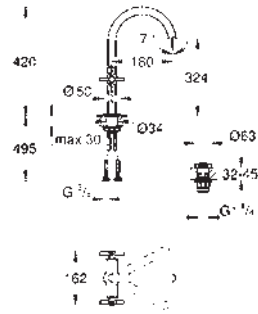

21 149 000	Cromo	807,87
21 149 DC0	Supersteel	1.131,01
21 149 GL0	Cool sunrise (Oro brillo)	1.211,80
21 149 DA0	Warm sunset (Cobre brillo)	1.211,80
21 149 AL0	Brushed hard graphite (Grafito cepillado)	1.292,59

Atrio
Monoblock de lavabo 1/2"
Tamaño XL
para lavabos tipo Bol de sobremueble
Montura cerámica 1/2", 90°
Tecnología GROHE Water Saving ahorro de agua con el máximo bienestar
Caudal máximo a 3 bar: 5 l/min
Caño giratorio de fundición
Aireador tipo «Mousseur»
Caño giratorio ajustable a 0° / 150° / 360°
Válvula de desagüe 1 1/4" push-open
Con conexiones flexibles con palanca en cruz
Dos sets de tapetas incluidos.
Uno marcado con „H“ Caliente y „C“ Frío y un set sin marcar.
Sustituye al monoblock lavabo Atrio 21 044 003