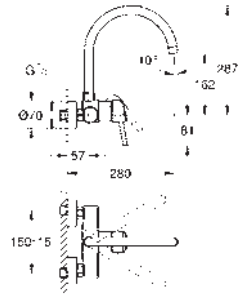

GROHE CONCETTO

Referencia   Color   Precio (€)

32 667 001   Cromo   244,35

Concetto
Monomando de fregadero 1/2"
Montaje mural
GROHE Long-Life acabado duradero
GROHE SilkMove Cartucho de discos cerámicos 46 mm
Aireador tipo «Mousseur»
Limitador de caudal ajustable
Caño tubular giratorio
Giratorio 360
Longitud de caño 280 mm
Racores en S
Caudal máximo (a 3 bars): 13.5 l/min