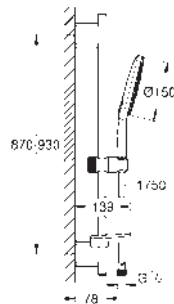

Rainshower SmartActive 150
Conjunto de ducha con barra 3 chorros
Compuesto por:
Teleducha Rainshower SmartActive 150 (26 590)
Caudal máximo a 3 bars: 8.5 l/min
Barra de ducha de 900 mm
con soportes de pared metálicos
Flexo Silverflex de 1,75 m. 1/2" x 1/2" (28 388)
Jabonera **GROHE EasyReach**
Tecnología GROHE Water Saving ahorro de agua con el máximo bienestar
GROHE DreamSpray distribución perfecta del agua por todo el cabezal
GROHE FastFixation Plus distancia ajustable entre soportes, se adaptan a los agujeros existentes
GROHE TileFix soportes de barra de ducha con profundidad ajustable
Sistema antical **SpeedClean**
Conducto interno del agua protegido para mayor durabilidad
Sistema antitorsión „TwistStop“

26 594 LS0

Moon white

271,63