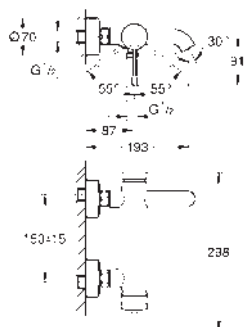

GROHE
ESSENCE

Referencia Color Precio (€)

25 250 001	Cromo	294,29
25 250 DC1	Supersteel	412,00
25 250 GL1	Cool sunrise (Oro brillo)	441,43
25 250 GN1	Brushed cool sunrise (Oro cepillado)	470,85
25 250 DA1	Warm sunset (Cobre brillo)	441,43
25 250 DL1	Brushed warm sunset (Cobre cepillado)	470,85
25 250 A01	Hard graphite (Grafito brillo)	441,43
25 250 AL1	Brushed hard graphite (Grafito cepillado)	470,85
25 250 KF1	Phantom Black	412,00

Essence
Monomando para baño y ducha 1/2"
Palanca metálica
GROHE SilkMove Cartucho de discos cerámicos de 35 mm
Limitador ecológico de temperatura
GROHE Long-Life acabado duradero
Inversor automático: baño/ducha
Aireador tipo «Mousseur»
1 salida a ducha G 1/2"
Válvula anti-retorno
Racores en S
Edición Profesional
Sustituye al monomando para baño ducha Essence 33 624 xx1