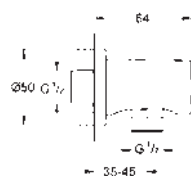

27 057 000	Cromo	70,25
27 057 DC0 *	Supersteel	98,36
27 057 LS0	Cromo / Moon white	87,88
27 057 GL0	Cool sunrise (Oro brillo)	112,41
27 057 GN0 *	Brushed cool sunrise (Oro cepillado)	119,44
27 057 DA0	Warm sunset (Cobre brillo)	112,41
27 057 DL0 *	Brushed warm sunset (Cobre cepillado)	119,44
27 057 AL0 *	Brushed hard graphite (Grafito cepillado)	119,44
27 057 A00	Hard graphite (Grafito brillo)	112,41

Rainshower
Codo de salida de 1/2"
Conexión de rosca macho 1/2"
con florón redondo