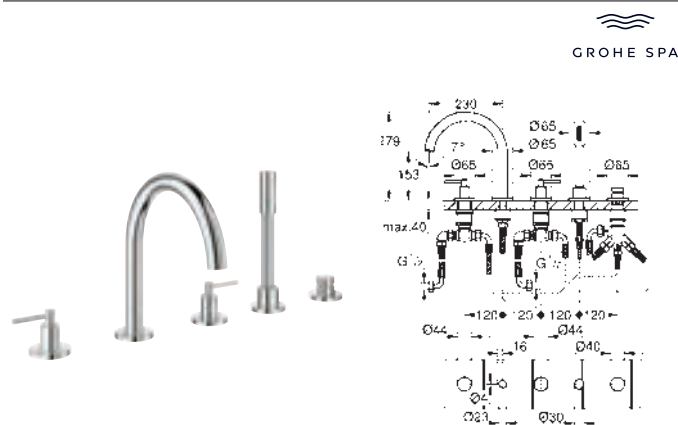

Referencia Color Precio (€)

29 407 000	Cromo	1.652,45
29 407 GL0	Cool sunrise (Oro brillo)	2.478,69
29 407 DA0	Warm sunset (Cobre brillo)	2.478,69
29 407 AL0	Brushed hard graphite (Grafito cepillado)	2.643,93

Atrio
Combinación para baño y ducha 3/4"
Montura cerámica 1/2", 90°
Compuesto por:
con mandos de palanca
Caño con mousseur integrado y inversor baño/ducha
Teleducha Rainshower Aqua Stick 6,6 l/min
Flexo de 2000 mm
Con conexiones flexibles
Válvula anti-retorno
Necesaria parte empotrable 29 037 002
Dos sets de tapetas incluidos.
Uno marcado con „H“ Caliente y „C“ Frío
y un set sin marcar.
Sustituye combinacion bañera 5 agujeros Atrio 19 922 003

29 037 002		1.064,92
Parte empotrada para combinaciones de bañera