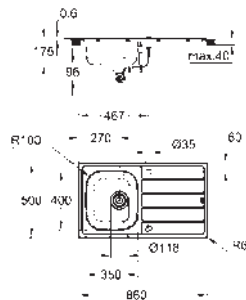

K200

Fregadero de acero inoxidable con escurridor

Modelo: K200 45-S 86/50 1.0 rev

Tipo de montaje: sobre encimera

Material: acero inoxidable AISI 304 (V2A)

Espesor del material: 0,6 mm

GROHE Long-Life acabado duradero

GROHE Whisper amortiguador de ruido

Tamaño mín. mueble: 450 mm

Medida: 860 x 500 mm

1 cubeta: 350 x 400 x 160 mm

Radio exterior: R6 (sobre encimera), radio interior de la cubeta: R100

GROHE FastFixation rápido sistema de instalación

Reversible

Medida corte encimera: 842 x 482 mm

Válvula automática

Incluye: desagüe automático, sifón, cestillo y set de montaje

Desagüe automático de diseño enrasado opcional (40 986 SD0)