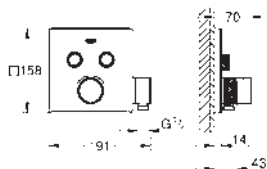

35 604 000 ★
Cuerpo empotrable universal. Edición Profesional

93,59