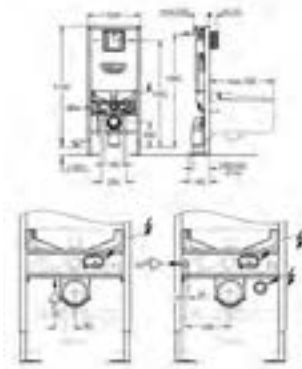

(se venden por separado)

Para la instalación de pulsadores 156 x 197 mm necesario accesorio 66 791 000 (en venta por separado)

GROHE SENSIA ARENA

Referencia

Color

Precio (€)

39 599 000

439,79