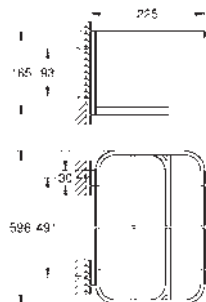

GROHE
SELECTION

	Referencia	Color	Precio (€)	
	41 066 000	Cromo	387,52	
	41 066 DC0	Supersteel	542,52	
	41 066 GL0	Cool sunrise (Oro brillo)	581,28	
	41 066 GN0	Brushed cool sunrise (Oro cepillado)	620,03	
	41 066 DA0	Warm sunset (Cobre brillo)	581,28	
	41 066 DL0	Brushed warm sunset (Cobre cepillado)	620,03	
	41 066 A00	Hard graphite (Grafito brillo)	581,28	
	41 066 AL0	Brushed hard graphite (Grafito cepillado)	620,03	
	Selection Toallero múltiple Material: metal Longitud 596 mm Fijación oculta GROHE Long-Life acabado duradero