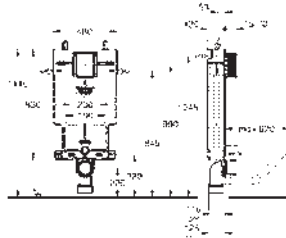

GROHE RAPID SL ACCESORIOS

	Referencia	Color	Precio (€)
	40 949 000	Cromo	32,13
	Patrón de montaje para pulsadores pequeños Para cisterna de 80 mm		

GROHE UNISET

38 643 001

232,69

Uniset

Módulo para WC con carcasa EPS