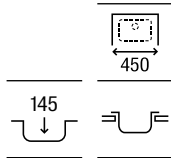

### Piezas complementarias Duo

Cesta escurridor redonda inox Ø350 **A865060000** € 70,10