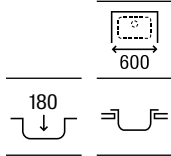

Gres

Beverly 85

Fregadero de dos cubetas, un orificio practicado y otro insinuado para la grifería y desagües de 3/2" Blanco
860 x 500 x 205 **A366057000** € 351,00

Beverly 85 E

Fregadero reversible de una cubeta, un escurridor, dos orificios insinuados para la grifería y desagüe de 3/2" Blanco
860 x 500 x 205 **A366067000** € 332,00

Beverly 50

Fregadero de una cubeta, dos orificios insinuados para la grifería y desagüe de 3/2" Blanco
500 x 500 x 205 **A366087000** € 265,00

Piezas complementarias Beverly

Tabla de trabajo para fregadero	A863140000	€ 150,00
Cesta escurridor cuadrada inox	A865090000	€ 70,10

Leman 90 2C

Fregadero de dos cubetas y dos orificios insinuados para la grifería Blanco
900 x 500 x 180 **A365961001** € 332,00

Leman 80 2C

Fregadero de dos cubetas y dos orificios insinuados para la grifería Blanco
800 x 500 x 180 **A365962001** € 275,00

Lugano 70

Fregadero de sobremueble de una cubeta y dos orificios insinuados para la grifería Blanco
700 x 500 x 180 **A365971001** € 196,00

Lugano 60

Fregadero de sobremueble de una cubeta y dos orificios insinuados para la grifería Blanco
600 x 500 x 180 **A365972001** € 152,00