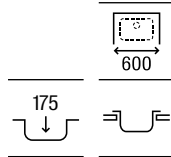

Glasgow 100 ED

Fregadero de una cubeta, un escurridor a la derecha y desagüe 3/2

1000 x 500 x 170 **A873101C01** €228,00