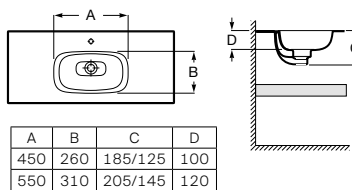

Surfex®

(Resina híbrida de poliéster y acrílico con carga mineral de trihidrato de alúmina)

Lavabos configurables

Elementos configurables

Cubeta

Modo Round Ø370 mm
Modo Soft 450 y 550 mm
Modo Square 450 y 550 mm
Beyond 500 mm

Posibilidad de hasta 4 cubetas en la misma encimera

Distintas opciones de orificios para grifería, desagüe y rebosadero

Disponible en blanco

Encimera

Disponible en ancho 450 y 500 mm

Faldón opcional

Sin faldón: La altura de la encimera es 12 mm
Con faldón: 50 o 125 mm

Toallero opcional

Para faldón de 125 mm

Estante adicional

Disponible en ancho 385 mm y altura 50 mm

Modelos cubetas

Modo Round

Modo Soft

Modo Square

Beyond

Compatibilidad de cubetas según ancho de encimera

Medida cubeta (mm)	Ancho encimera (mm)		Longitud mínima encimera (mm)			
	450	500	1 cubeta	2 cubetas	3 cubetas	4 cubetas
Ø370	NO	SI	580	1.160	1.740	2.320
Modo	450 x 260	SI	600	1.200	1.800	2.400
	550 x 310	SI	700	1.400	2.100	2.800
Beyond	500 x 420	NO	630	1.260	1.890	2.520

1 Cubeta

De 2 hasta 4 Cubetas

	x mínimo (mm)
Round	105
Soft / Square	75
Beyond	70

Por defecto el lavabo se suministra sin sifón. Opcionalmente puede solicitarse los desagües indicados. Las referencias se generan automáticamente al cursar el pedido en el configurador. Los lavabos y estantes incluyen las correspondientes escuadras para su instalación.

No se admiten devoluciones en ningún producto configurable