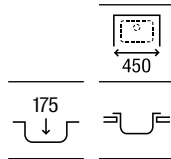

Glasgow 80 ED

Fregadero de una cubeta, un escurridor a la derecha y desagüe 3/2

800 x 500 x 170 **A873801C01** €204,00