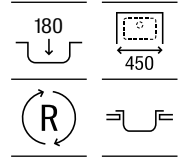

Beverly 85

Fregadero de dos cubetas, un orificio practicado y otro insinuado para la grifería y desagües de 3/2" Blanco
860 x 500 x 205 **A366057000** € 351,00

Beverly 85 E

Fregadero reversible de una cubeta, un escurridor, dos orificios insinuados para la grifería y desagüe de 3/2" Blanco
860 x 500 x 205 **A366067000** € 332,00