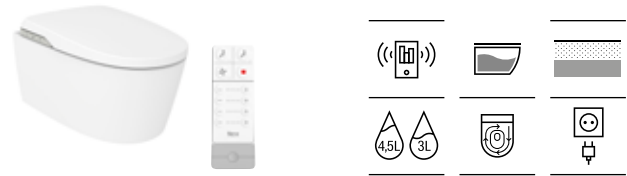

### In-Wash® Insignia con In-tank®

**Adosado a pared**

Blanco

Inodoro a suelo con tanque integrado de doble descarga 4,5/3l. Roca Rimless® Vortex. Esmalte Supraglaze® **A803105001** € 3.363,00