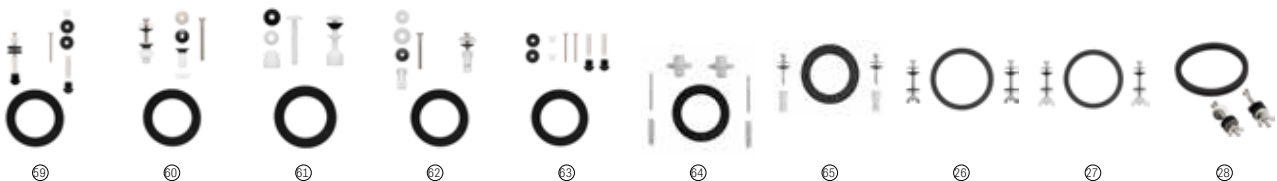

Fijaciones y junta taza-tanque

⑲	Kit de fijación taza tanque		AV0020300R	€ 5,95
⑳	Kit de fijación taza tanque BTW		AV0028800R	€ 17,20
㉑	Kit de fijación taza tanque		AV0012500R	€ 5,87
㉒	Kit de fijación taza tanque		AV0013200R	€ 13,50
㉓	Kit de fijación taza tanque		AV0014700R	€ 8,54
㉔	Kit de fijación de taza tanque bajo a pared		A822045400	€ 8,47
㉕	Kit de fijación taza tanque		AV0007300R	€ 6,46
㉖	Fijaciones y junta taza tanque	America, Liberty, Veronica, Georgia, Sidney, Meridian, Dama Senso, Dama Retro, Giralda	AV0008000R	€ 6,63
㉗	Fijaciones y junta taza tanque	Victoria	AV0007400R	€ 6,06
㉘	Fijaciones y junta taza tanque	Dual, Lorentina	AV0019800R	€ 8,35