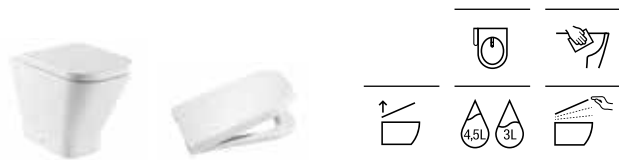

# The Gap Square

<b>Inodoro tanque alto o empotrable adosado a pared</b>		
540 mm de longitud		Blanco
Taza para tanque alto, tanque empotrable o fluxor Roca Rimless®, de salida dual con juego de fijación	<b>A347737000</b>	€ 184,00
Asiento y tapa de Supralit®, de caída amortiguada	<b>A80147200B</b>	€ 110,00
Asiento y tapa de Supralit®	<b>A80147000B</b>	€ 59,00