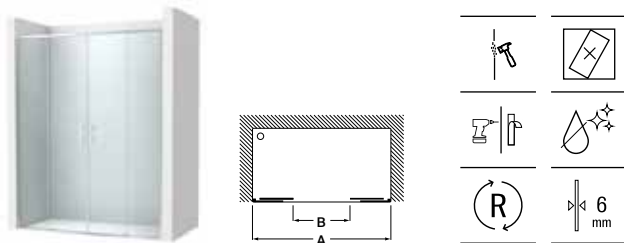

Victoria Plus N

Altura 2000 mm

Frontal

Victoria Plus L4-E N

Frontal ducha de 2 hojas correderas + 2 hojas fijas

	Medidas (A)	Medidas montaje Min-Máx (A)	Apertura (B)	Cristal Transparente	
				Plata brillo	Negro mate
AM12D6407D001.NMN	1600	1520-1620	590	€ 512,00	€ 562,00
AM12D6A47D001.NMN	1700	1621-1720	640	€ 533,00	€ 587,00
AM12D7087D001.NMN	1800	1721-1820	690	€ 557,00	€ 612,00
AM12D76C7D001.NMN	1900	1821-1920	690	€ 570,00	€ 627,00
AM12D7D07D001.NMN	2000	1921-2020	690	€ 588,00	€ 647,00