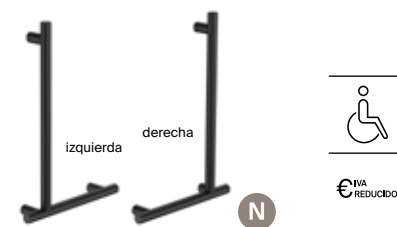

N

Asa angular de baño 90°
Acero negro mate

Izquierda	A816945NBO	€ 187,00
Derecha	A816946NBO	€ 187,00