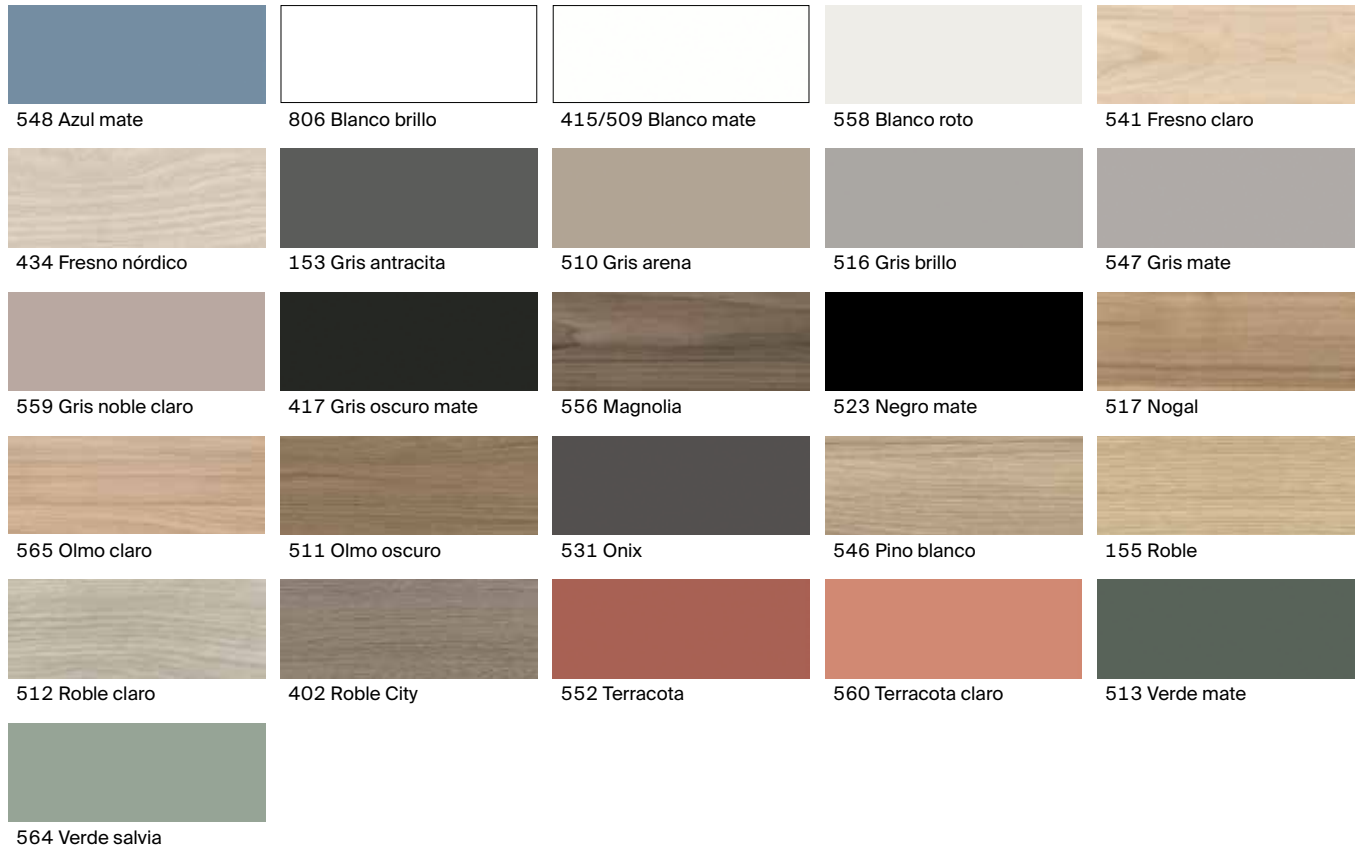

Acabados

Muebles de baño	Beyond	Carmen	Inspira	Tura	Ona	The Gap	Victoria-N	Victoria
548 Azul mate						•		
806 Blanco brillo	•					•		•
415 Blanco		•*						
509 Blanco mate		•	•		•	•	•	
558 Blanco roto				•				
541 Fresno claro							•	
434 Fresno nórdico						•		•
510 Gris arena			•		•			
516 Gris brillo								•
547 Gris mate						•		
559 Gris noble claro				•				
417 Gris oscuro		•*						
556 Magnolia			•					
523 Negro mate		•						
517 Nogal						•	•	•
565 Olmo claro				•				
511 Olmo oscuro					•			
531 Onix							•	
546 Pino blanco			•					
512 Roble claro					•			
402 Roble City	•					•		•
552 Terracota			•					
560 Terracota claro				•				
513 Verde mate					•			
564 Verde salvia							•	

* Muebles hasta fin de existencias