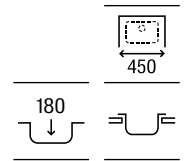

Budapest 86 EI

Fregadero de una cubeta y un orificio para grifería, un escurridor a la izquierda y desagüe 3/2"

860 x 500 x 180 **A870N40860** € 231,00