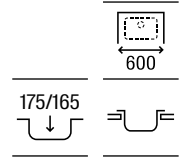

Glasgow 100 EI 2C

Fregadero de dos cubetas, un escurridor a la izquierda y desagüe 3/2

1000 x 500 x 170/150 **A87S101C01** €256,00