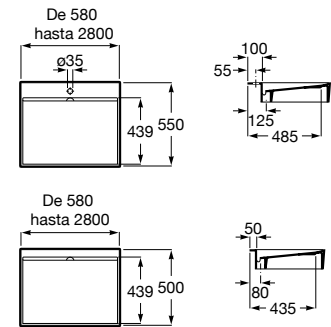

Surfex® (Resina híbrida de poliéster y acrílico con carga mineral de trihidrato de alúmina)

Lavabos configurables: Modo Dash

Elementos configurables

Cubeta Modo Dash

Una única cubeta de extremo a extremo

Posibilidad de hasta 4 agujeros de grifería

Disponible en blanco

Encimera

Disponible en ancho 500 y 550 mm

Faldón integrado

Alto faldón: 125 mm

Toallero opcional

Posibilidad de hasta 4 toalleros

Estante adicional

Disponible en ancho 385 mm y altura 50 mm

Modelos cubetas

Modo Dash de 580 hasta 2800

Compatibilidad de configuración según ancho encimera

	Ancho encimera (mm)	Agujeros de grifería	Toallero	Longitud mínima encimera (mm)					
				1 desagüe	2 desagües	1 orificio grifería	2 orificios grifería	3 orificios grifería	4 orificios grifería
Modo Dash	500	NO	Opcional	580	1.401	NO	NO	NO	NO
	550	Opcional	Opcional	580	1.401	580	1.200	1.800	2.400

Escoge la encimera

Precio base €

Largo mm	Encimeras	
	Ancho 500 mm	Ancho 550 mm
580 - 800	€ 800,00	€ 820,00
801 - 1000	€ 880,00	€ 902,00
1001 - 1100	€ 910,00	€ 933,00
1101 - 1200	€ 943,00	€ 968,00
1201 - 1400	€ 1.045,00	€ 1.075,00
1401 - 1600	€ 1.138,00	€ 1.173,00
1601 - 1800	€ 1.230,00	€ 1.267,00
1801 - 2000	€ 1.373,00	€ 1.408,00
2001 - 2200	€ 1.528,00	€ 1.565,00
2201 - 2400	€ 1.688,00	€ 1.725,00
2401 - 2600	€ 1.855,00	€ 1.888,00
2601 - 2800	€ 2.027,00	€ 2.068,00

Añade un estante

Precio base €

Estantes	
Ancho 385 mm - Alto 50 mm	
Largo mm	
580 - 800	€ 317,00
801 - 1000	€ 368,00
1001 - 1100	€ 440,00
1101 - 1200	€ 497,00
1201 - 1400	€ 557,00
1401 - 1600	€ 627,00
1601 - 1800	€ 677,00
1801 - 2000	€ 748,00
2001 - 2200	€ 823,00
2201 - 2400	€ 893,00
2401 - 2600	€ 968,00
2601 - 2800	€ 1.038,00