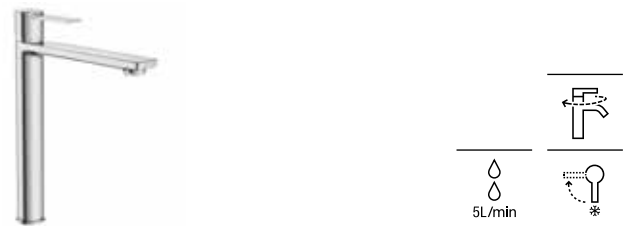

Grifería para lavabo con caño alto y cuerpo liso

Con aireador y enlaces de alimentación flexibles

Cromado	A5A345FC00	€ 308,00
Acabados mate	A5A345F..0	€ 431,00
Acabado acero inoxidable	A5A345FSM0	€ 461,00
Oro cepillado	A5A345FVA0	€ 461,00