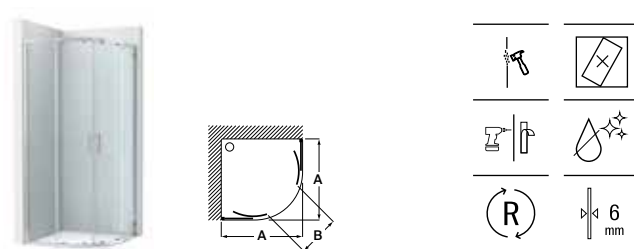

Victoria Plus MR N

Angular ducha de 2 hojas correderas + 2 fijas

	Medidas (A)	Medidas montaje Min-Máx (A)	Apertura (B)	Cristal Transparente	
				Plata brillo	Negro mate
AM12E2EE7D001.NMN	750 (R375)	715-740	407	€ 447,00	€ 492,00
AM12E3207D001.NMN	800 (R500)	765-790	420	€ 475,00	€ 523,00
AM12F3207D001.NMN	800 (R550)	765-790	395	€ 475,00	€ 523,00
AM12E3847D001.NMN	900 (R500)	865-890	525	€ 492,00	€ 542,00
AM12F3847D001.NMN	900 (R550)	865-890	540	€ 492,00	€ 542,00
AM12E3E87D001.NMN	1000 (R500)	965-990	540	€ 515,00	€ 567,00