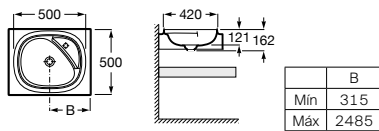

Beyond

Compatibilidad de cubetas según ancho de encimera

Medida cubeta (mm)	Ancho encimera (mm)		Longitud mínima encimera (mm)			
	450	500	1 cubeta	2 cubetas	3 cubetas	4 cubetas
Ø370	NO	SI	580	1.160	1.740	2.320
Modo	450 x 260	SI	600	1.200	1.800	2.400
	550 x 310	SI	700	1.400	2.100	2.800
Beyond	500 x 420	NO	630	1.260	1.890	2.520