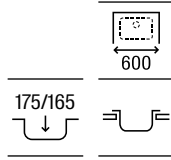

Acero inoxidable

Glasgow 100 ED 2C

Fregadero de dos cubetas, un escurridor a la derecha y desagüe 3/2

1000 x 500 x 170/150 **A87R101C01** €256,00