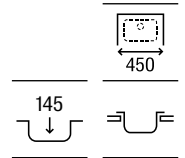

Duo 80 EI

Fregadero de una cubeta, un escurridor a la izquierda y desagüe 3½"

840 x 440 x 145 **A870940845** € 168,00