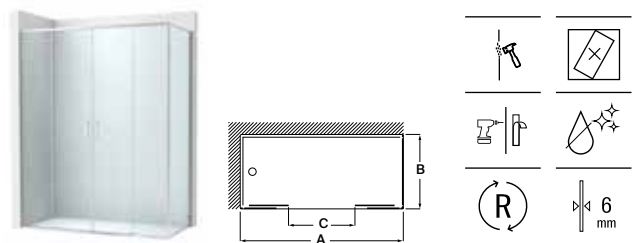

### Victoria Plus L4-E N

Frontal ducha de 2 hojas correderas + 2 hojas fijas

	Medidas (A)	Medidas montaje Min-Máx (A)	Apertura (B)	Cristal Transparente	
				Plata brillo	Negro mate
<b>AM12D6407D001.NMN</b>	1600	1520-1620	590	€ 512,00	€ 562,00
<b>AM12D6A47D001.NMN</b>	1700	1621-1720	640	€ 533,00	€ 587,00
<b>AM12D7087D001.NMN</b>	1800	1721-1820	690	€ 557,00	€ 612,00
<b>AM12D76C7D001.NMN</b>	1900	1821-1920	690	€ 570,00	€ 627,00
<b>AM12D7D07D001.NMN</b>	2000	1921-2020	690	€ 588,00	€ 647,00