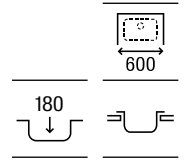

Budapest 100 EI

Fregadero de una cubeta y un orificio para grifería, un escurridor a la izquierda y desagüe 3/2"

1000 x 500 x 180 **A870N41000** € 257,00