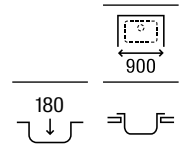

Leman 80 2C

Fregadero de dos cubetas y dos orificios insinuados para la grifería Blanco
800 x 500 x 180 **A365962001** € 275,00