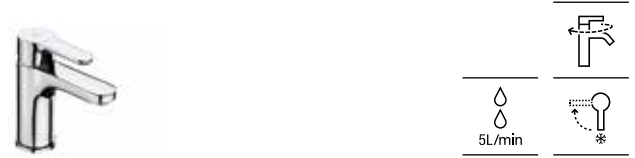

Grifería para lavabo
Con aireador y enlaces de alimentación flexibles

Enganche cadenilla	Cromado	A5A3J09C00	€93,90
Cuerpo liso	Cromado	A5A3K09C00	€88,40
	Negro mate	A5A3K09NB0	€115,00