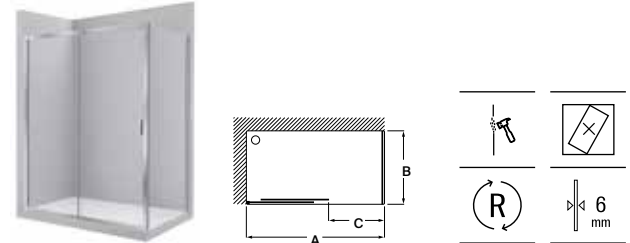

### Victoria L2-E

Frontal ducha de 1 hoja corredera + 1 fija

	Medidas (A)	Medidas montaje Mín-Máx (A)	Medidas (B)	Cristal Transparente
				Plata brillo
<b>AM18610012</b>	1000	960-1010	390	€ 350,00
<b>AM18611012</b>	1100	1060-1110	415	€ 363,00
<b>AM18612012</b>	1200	1160-1210	465	€ 377,00
<b>AM18613012</b>	1300	1260-1310	515	€ 403,00
<b>AM18614012</b>	1400	1360-1410	565	€ 432,00
<b>AM18615012</b>	1500	1460-1510	615	€ 467,00
<b>AM18616012</b>	1600	1560-1610	665	€ 480,00