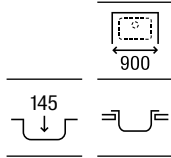

Acero inoxidable

Duo 80

Fregadero de dos cubetas y desagües 3½"

840 x 440 x 145 **A870920845** € 164,00