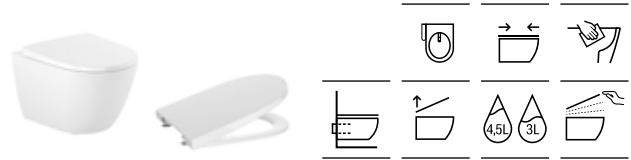

Inodoro suspendido compacto 480 mm de longitud		Blanco	Colores N mate
Taza suspendida Roca Rimless® compacta con fijaciones ocultas	A346688..0	€ 252,00	€ 302,00
Asiento y tapa de Supralit®, de caída amortiguada	A801E22..1	€ 130,00	€ 130,00
Asiento y tapa de Supralit®	A801E20..1	€ 70,20	€ 70,20