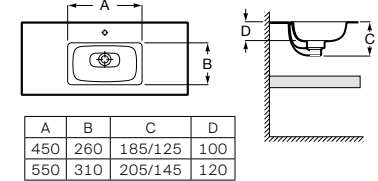

Modo Square