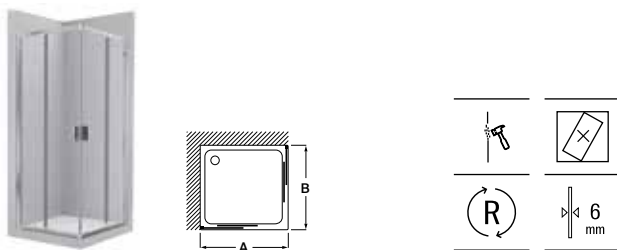

Angular

Victoria 2L2

Angular ducha de 2 hojas correderas + 2 fijas

	Medidas (A y B)	Mín-Máx (A y B)	Cristal Transparente
			Plata brillo
AM18807012	700	665-690	€ 220,00
AM18807512	750	715-740	€ 227,00
AM18808012	800	765-790	€ 230,00
AM18809012	900	865-890	€ 238,00
AM18810012	1000	965-990	€ 242,00
AM18812012	1200	1165-1190	€ 263,00

Para precio total sumar ambos lados (A+B).