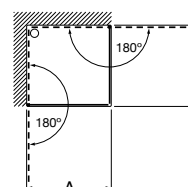

Access 2PL

Angular ducha de 2 hojas batientes divididas en dos partes independientes

Medidas (A o B)

600 - 800

801 - 1000

Cristal
Transparente

Plata Brillo

€ 867,00

€ 927,00

Compensación: 25 mm por cada lado.

Para precio total sumar ambos lados (A + B).

El tratamiento MaxiClean (M) supone un coste adicional de: +84€ (en total)

No se admiten devoluciones en ningún producto configurable

Medidas en mm
Toda factura tendrá el recargo del IVA / La presente tarifa anula las anteriores
El montaje no está incluido en el precio

MaxiClean
OPCIONAL

Tomando como referencia el vértice de la mampara, determinamos la posición derecha o izquierda