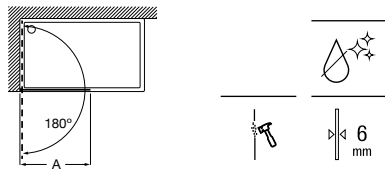

Line

Altura 2000 mm

Walk-in

Line D1H

Hoja de ducha batiente mediante perfil

Medidas (A)	Cristal 6 mm			
	Cristal Transparente		Cristal Fumato, Mate o Decorado*	
	Plata brillo	Negro mate cepillado	Plata brillo	Negro mate cepillado
600 - 800	€ 455,00	€ 500,00	€ 563,00	€ 608,00
801 - 1000	€ 477,00	€ 525,00	€ 590,00	€ 638,00

Compensación: 7 mm.

*Precios de Decorados Cuarzo y Cloud. Precios de Decorados Mist y Rain con perfil Plata brillo: incremento del 100% sobre precio de Cristal Transparente. Precios de Decorados Mist y Rain con perfil Negro: consultar configurador.