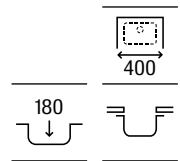

Lisboa 35

Fregadero de una cubeta con desagüe de 3/2"

340 x 400 x 180 **A870M10330** €115,00