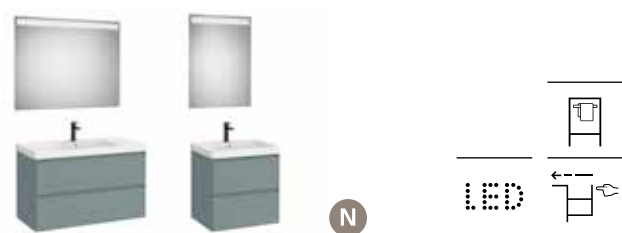

Lavabos + mueble de baño

Linea

Pack Linea

Unik dos cajones, lavabo y espejo LED Eidos

1000	Izquierda	A852496...	€ 800,00
	Centrado	A852497...	€ 800,00
	Derecha	A852498...	€ 800,00
800		A852495...	€ 682,00
600		A852494...	€ 628,00

Opcional:

Conjunto de 2 patas de 285 mm	A817018...	€ 36,50
Caja organizadora 90 x 90	A816819409	€ 11,20
Caja organizadora 208 x 100	A816820409	€ 18,70

Accesorios EXTRA para muebles, ver pág. 372 en el capítulo de Accesorios