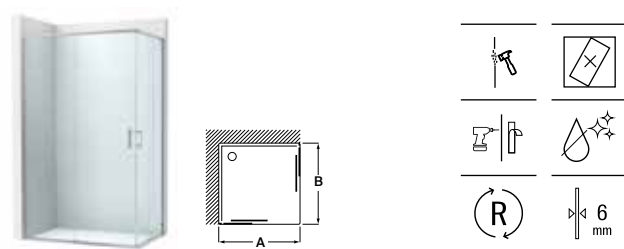

Angular

Victoria Plus 2L2 N

Angular ducha de 2 hojas correderas + 2 fijas

	Medidas (A o B)	Medidas montaje Min-Máx (A o B)	Cristal Transparente	
			Plata brillo	Negro mate
AM12A2BC7D001.NMN	700	670-720	€ 220,00	€ 242,00
AM12A2EE7D001.NMN	750	721-770	€ 227,00	€ 250,00
AM12A3207D001.NMN	800	771-820	€ 230,00	€ 253,00
AM12A3527D001.NMN	850	821-870	€ 233,00	€ 257,00
AM12A3847D001.NMN	900	871-920	€ 238,00	€ 262,00
AM12A3E87D001.NMN	1000	921-1020	€ 242,00	€ 267,00
AM12A44C7D001.NMN	1100	1021-1120	€ 260,00	€ 287,00
AM12A4B07D001.NMN	1200	1121-1220	€ 263,00	€ 290,00

Para precio total sumar ambos lados (A+B).