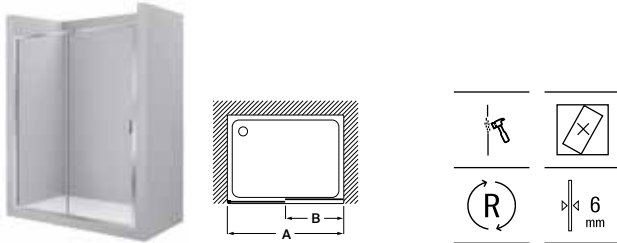

Victoria

Altura 1950 mm

Frontal

Victoria L2-E

Frontal ducha de 1 hoja corredera + 1 fija

	Medidas (A)	Medidas montaje Mín-Máx (A)	Medidas (B)	Cristal Transparente
				Plata brillo
AM18610012	1000	960-1010	390	€ 350,00
AM18611012	1100	1060-1110	415	€ 363,00
AM18612012	1200	1160-1210	465	€ 377,00
AM18613012	1300	1260-1310	515	€ 403,00
AM18614012	1400	1360-1410	565	€ 432,00
AM18615012	1500	1460-1510	615	€ 467,00
AM18616012	1600	1560-1610	665	€ 480,00