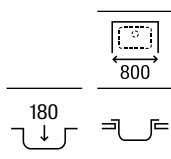

Gres

Beverly 85

Fregadero de dos cubetas, un orificio practicado y otro insinuado para la grifería y desagües de 3/2" Blanco
860 x 500 x 205 **A366057000** € 351,00

Beverly 85 E

Fregadero reversible de una cubeta, un escurridor, dos orificios insinuados para la grifería y desagüe de 3/2" Blanco
860 x 500 x 205 **A366067000** € 332,00

Beverly 50

Fregadero de una cubeta, dos orificios insinuados para la grifería y desagüe de 3/2" Blanco
500 x 500 x 205 **A366087000** € 265,00

Piezas complementarias Beverly

Tabla de trabajo para fregadero	A863140000	€ 150,00
Cesta escurridor cuadrada inox	A865090000	€ 70,10

Leman 90 2C

Fregadero de dos cubetas y dos orificios insinuados para la grifería Blanco
900 x 500 x 180 **A365961001** € 332,00

Leman 80 2C

Fregadero de dos cubetas y dos orificios insinuados para la grifería Blanco
800 x 500 x 180 **A365962001** € 275,00

Lugano 70

Fregadero de sobremueble de una cubeta y dos orificios insinuados para la grifería Blanco
700 x 500 x 180 **A365971001** € 196,00

Lugano 60

Fregadero de sobremueble de una cubeta y dos orificios insinuados para la grifería Blanco
600 x 500 x 180 **A365972001** € 152,00