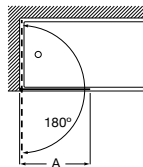

Line BF

Hoja fija bañera

Medidas (A)	Cristal 6 mm				Cristal 8 mm			
	Cristal Transparente		Cristal Fumato, Mate o Decorado*		Cristal Transparente		Cristal Fumato, Mate o Decorado*	
	Plata brillo	Negro mate cepillado	Plata brillo	Negro mate cepillado	Plata brillo	Negro mate cepillado	Plata brillo	Negro mate cepillado
600 - 800	€ 273,00	€ 300,00	€ 365,00	€ 392,00	€ 310,00	€ 342,00	€ 403,00	€ 435,00
801 - 1000	€ 297,00	€ 328,00	€ 400,00	€ 431,00	€ 340,00	€ 373,00	€ 443,00	€ 476,00
1001 - 1200	€ 328,00	€ 360,00	€ 442,00	€ 474,00	€ 373,00	€ 410,00	€ 485,00	€ 522,00
1201 - 1400	-	-	-	-	€ 410,00	€ 452,00	€ 538,00	€ 580,00

Compensación: 7 mm.

*Precios de Decorados Cuarzo y Cloud. Precios de Decorados Mist y Rain con perfil Plata brillo: incremento del 100% sobre precio de Cristal Transparente. Precios de Decorados Mist y Rain con perfil Negro: consultar configurador.

Opcional: Tirante a techo y toallero. El toallero opcional se ha de adquirir en el momento de configurar la mampara, no se puede añadir posteriormente.

Toallero opcional Plata brillo de 400mm o 700mm 126 € o Toallero opcional negro mate de 400mm o 700mm 139 €.

Tirante opcional a techo de 1000mm: AM99003702 Plata brillo 82,30 € y AM99003706 Negro mate 91,70 €.

Line B1H

Hoja batiente de bañera mediante perfil

Medidas	Cristal 6 mm			
	Cristal Transparente		Cristal Fumato, Mate o Decorado*	
	Plata brillo	Negro mate cepillado	Plata brillo	Negro mate cepillado
600 - 800	€ 375,00	€ 410,00	€ 467,00	€ 502,00
801 - 1000	€ 407,00	€ 448,00	€ 510,00	€ 551,00

Compensación: 7 mm.

*Precios de Decorados Cuarzo y Cloud. Precios de Decorados Mist y Rain con perfil Plata brillo: incremento del 100% sobre precio de Cristal Transparente. Precios de Decorados Mist y Rain con perfil Negro: consultar configurador.