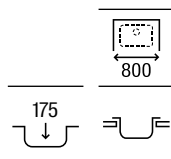

Glasgow 80

Fregadero de dos cubetas y desagüe de 3/2

800 x 500 x 170 **A872801C01** €223,00