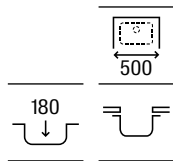

Lisboa 40

Fregadero de una cubeta con desagüe de 3/2"

400 x 400 x 180 **A870M10400** €128,00