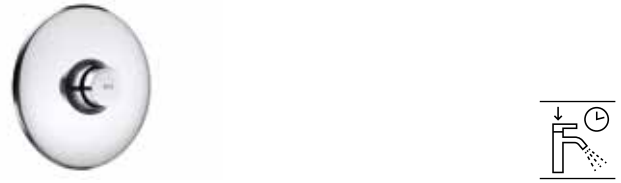

Grifería de paso recto temporizada empotrable para urinario	Cromado
A5A9077C00	€ 80,40