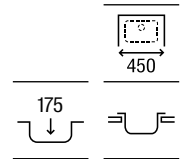

Glasgow 80 EI

Fregadero de una cubeta, un escurridor a la izquierda y desagüe 3/2

800 x 500 x 170 **A874801C01** €204,00