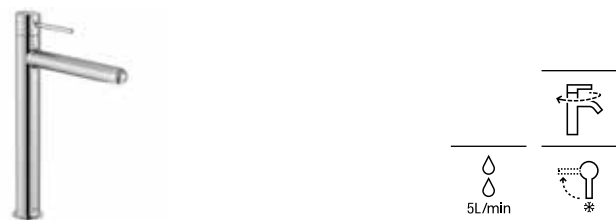

Grifería para lavabo con caño alto y cuerpo liso

Con aireador y enlaces de alimentación flexibles. Maneta Pin

Cromado	A5A343FC00	€ 283,00
Negro Titanio	A5A343FCN0	€ 397,00
Colores Nu	A5A343F..0	€ 397,00
Desagüe click-clack Ø65 mm	Cromado A505401000	€ 27,70
	Negro Titanio A5054015CN	€ 41,90
	Colores Nu A5054015..	€ 41,90