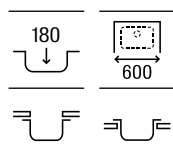

Berlin 40

Fregadero de una cubeta con desagüe de 3/2"

460 x 460 x 180 **A871401B00** € 183,00