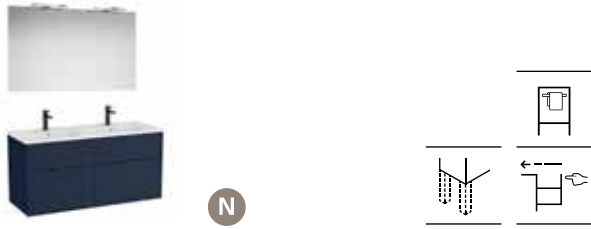

Lavabos + mueble de baño

Optica

Pack Optica

Mueble de cuatro cajones, lavabo doble de porcelana, espejo y aplique Starlight

1200	A852463...	€ 1.042,00

Opcional:

Conjunto de 2 patas de 285 mm	A817018...	€ 36,50
Caja organizadora 90 x 90	A816819409	€ 11,20
Caja organizadora 208 x 100	A816820409	€ 18,70

Accesorios EXTRA para muebles, ver pág. 372 en el capítulo de Accesorios