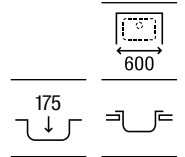

Glasgow 100 EI

Fregadero de una cubeta, un escurridor a la izquierda y desagüe 3/2

1000 x 500 x 170 **A874101C01** €228,00