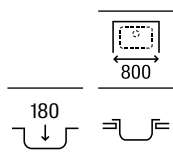

Budapest 80 2C

Fregadero de dos cubetas, un orificio para grifería, desagües de 3/2" y sifón

790 x 500 x 180 **A870N20790** € 243,00