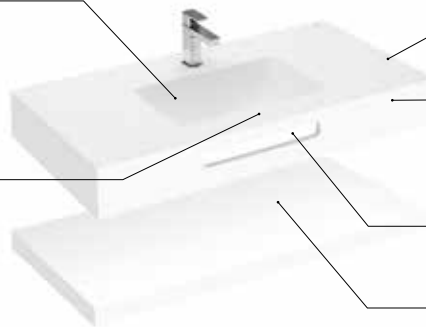

Surfex®

(Resina híbrida de poliéster y acrílico con carga mineral de trihidrato de alúmina)

Lavabos configurables

Elementos configurables

Cubeta

Modo Round Ø370 mm
Modo Soft 450 y 550 mm
Modo Square 450 y 550 mm
Beyond 500 mm

Posibilidad de hasta 4 cubetas en la misma encimera

Distintas opciones de orificios para grifería, desagüe y rebosadero

Disponible en blanco

Encimera

Disponible en ancho 450 y 500 mm

Faldón opcional

Sin faldón: La altura de la encimera es 12 mm
Con faldón: 50 o 125 mm

Toallero opcional

Para faldón de 125 mm

Estante adicional

Disponible en ancho 385 mm y altura 50 mm