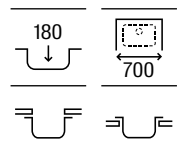

Berlin 55

Fregadero de una cubeta con desagüe de 3/2"

640 x 460 x 180 **A871551B00** € 211,00