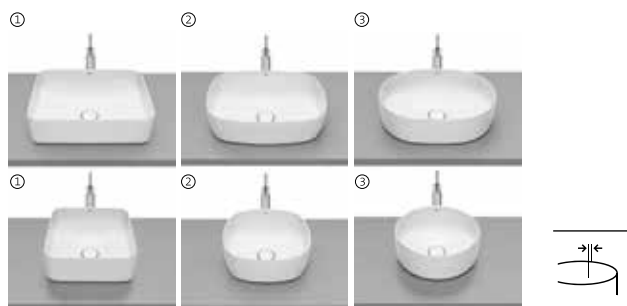

Inspira

Lavabo de sobre encimera Fineceramic®

Incluye desagüe universal con tapón cerámico
Ø72 mm

			Blanco	Colores mate
① Square	500 x 370 x 140	A327530..0	€ 447,00	€ 540,00
	370 x 370 x 140	A327532..0	€ 386,00	€ 458,00
② Soft	500 x 370 x 140	A327500..0	€ 447,00	€ 540,00
	370 x 370 x 140	A327502..0	€ 386,00	€ 458,00
③ Round	Ø500 x 140	A327520..0	€ 447,00	€ 540,00
	Ø370 x 140	A327523..0	€ 386,00	€ 458,00