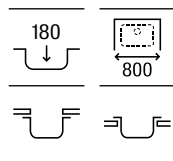

## Piezas complementarias

Cesta escurridor cuadrada inox **A865090000** € 70,10  
370 x 315 x 130

Dispensador de jabón de repisa (300 ml) **A861104000** € 80,30

Escurreidor rollmat de acero inoxidable enrollable **A862190000** € 48,50