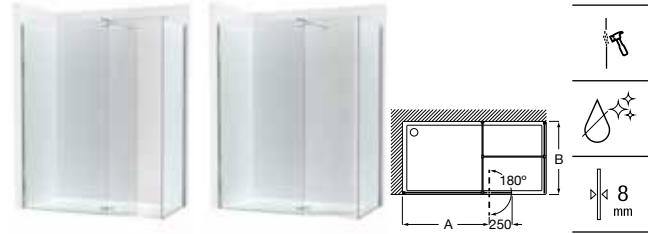

Line DHF + LF

Hoja fija ducha
+ 1 batiente mediante
bisagras + 1 lateral fijo

	Cristal 8 mm			
	Cristal Transparente		Cristal Fumato, Mate o Decorado*	
Medidas (con puerta batiente de 250)	Plata brillo	Negro mate cepillado	Plata brillo	Negro mate cepillado
700 - 1000	€ 632,00	€ 695,00	€ 782,00	€ 845,00
1001 - 1200	€ 687,00	€ 755,00	€ 852,00	€ 920,00
1201 - 1400	€ 740,00	€ 813,00	€ 915,00	€ 988,00
Medidas (con puerta batiente de 500)	Plata brillo	Negro mate cepillado	Plata brillo	Negro mate cepillado
700 - 1000	€ 693,00	€ 762,00	€ 858,00	€ 927,00
1001 - 1200	€ 748,00	€ 822,00	€ 928,00	€ 1.002,00
1201 - 1400	€ 802,00	€ 880,00	€ 992,00	€ 1.070,00
Medidas LF				
600 - 800	€ 380,00	€ 418,00	€ 472,00	€ 510,00
801 - 1000	€ 433,00	€ 475,00	€ 535,00	€ 577,00

Compensación: 7 mm.

*Precios de Decorados Cuarzo y Cloud. Precios de Decorados Mist y Rain con perfil Plata brillo: incremento del 100% sobre precio de Cristal Transparente. Precios de Decorados Mist y Rain con perfil Negro: consultar configurador.

Opcional: Tirante a techo y toallero. El toallero opcional se ha de adquirir en el momento de configurar la mampara, no se puede añadir posteriormente.
Toallero opcional Plata brillo de 400mm o 700mm 130 € o Toallero opcional negro mate de 400mm o 700mm 130 €.
Tirante opcional a techo de 1000mm: AM99003702 Plata brillo 82,30 € y AM99003706 Negro mate 91,70 €.

No se admiten devoluciones en ningún producto configurable

Medidas en mm
Toda factura tendrá el recargo del IVA / La presente tarifa anula las anteriores
El montaje no está incluido en el precio

Acabados cristales: Transparente, Mate y Fumato
Decorado cristales: Cuarzo, Mist, Rain y Cloud
Perfiles: Plata brillo, Negro mate cepillado

Tomando como referencia el vértice de la mampara, determinamos la posición derecha o izquierda