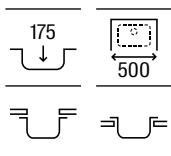

Redondo

Fregadero con desagüe 3½"

Ø450 x 175 Pulido **A870810453** € 135,00