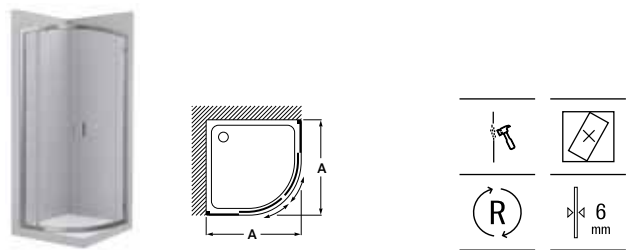

Victoria MR*

Angular ducha de 2 hojas correderas + 2 fijas

	Medidas (A)	Medidas montaje Mín-Máx (A)	Apertura	Cristal Transparente
				Plata Brillo
AM18907512	750 (R380)	715-740	390	€ 447,00
AM18908012	800 (R500)	765-790	420	€ 475,00
AM19008012	800 (R550)	765-790	395	€ 475,00
AM18909012	900 (R500)	865-890	525	€ 492,00
AM19009012	900 (R550)	865-890	540	€ 492,00
AM18910012	1000 (R500)	965-990	540	€ 515,00

* Hasta fin de existencias