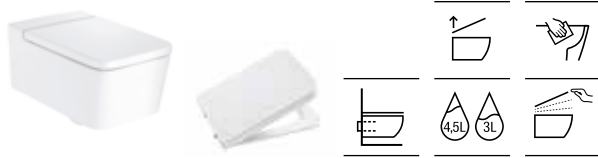

Inspira Square

Inodoro suspendido		Colores	
560 mm de longitud		Blanco	mate
Taza suspendida Roca Rimless®	A346537..0	€ 408,00	€ 488,00
Asiento y tapa Supralit®, de caída amortiguada	A801532..B	€ 217,00	€ 217,00