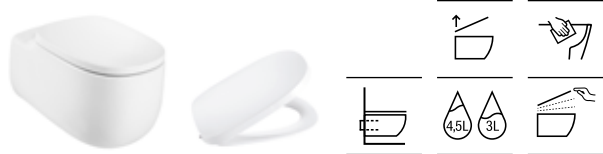

Inodoro suspendido

585 mm de longitud

		Blanco	Colores mate
Taza suspendida Roca Rimless®, con fijaciones ocultas	A3460B7..0	€ 852,00	€ 1.022,00
Asiento y tapa de Supralit®, de caída amortiguada	A801B82..B	€ 175,00	€ 175,00