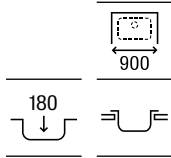

Gres

Beverly 85

Fregadero de dos cubetas, un orificio practicado y otro insinuado para la grifería y desagües de 3/2" Blanco
860 x 500 x 205 **A366057000** € 351,00

Beverly 85 E

Fregadero reversible de una cubeta, un escurridor, dos orificios insinuados para la grifería y desagüe de 3/2" Blanco
860 x 500 x 205 **A366067000** € 332,00

Beverly 50

Fregadero de una cubeta, dos orificios insinuados para la grifería y desagüe de 3/2" Blanco
500 x 500 x 205 **A366087000** € 265,00

Piezas complementarias Beverly

Tabla de trabajo para fregadero	A863140000	€ 150,00
Cesta escurridor cuadrada inox	A865090000	€ 70,10

Leman 90 2C

Fregadero de dos cubetas y dos orificios insinuados para la grifería Blanco
900 x 500 x 180 **A365961001** € 332,00

Leman 80 2C

Fregadero de dos cubetas y dos orificios insinuados para la grifería Blanco
800 x 500 x 180 **A365962001** € 275,00

Lugano 70

Fregadero de sobremueble de una cubeta y dos orificios insinuados para la grifería Blanco
700 x 500 x 180 **A365971001** € 196,00

Lugano 60

Fregadero de sobremueble de una cubeta y dos orificios insinuados para la grifería Blanco
600 x 500 x 180 **A365972001** € 152,00