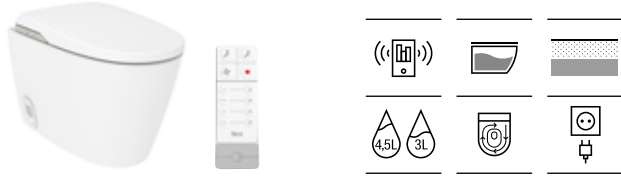

In-Wash® con In-tank®

In-Wash® Insignia con In-tank®

Adosado a pared

Blanco

Inodoro a suelo con tanque integrado de doble descarga 4,5/3l. Roca Rimless® Vortex. Esmalte Supraglaze® **A803105001** € 3.363,00